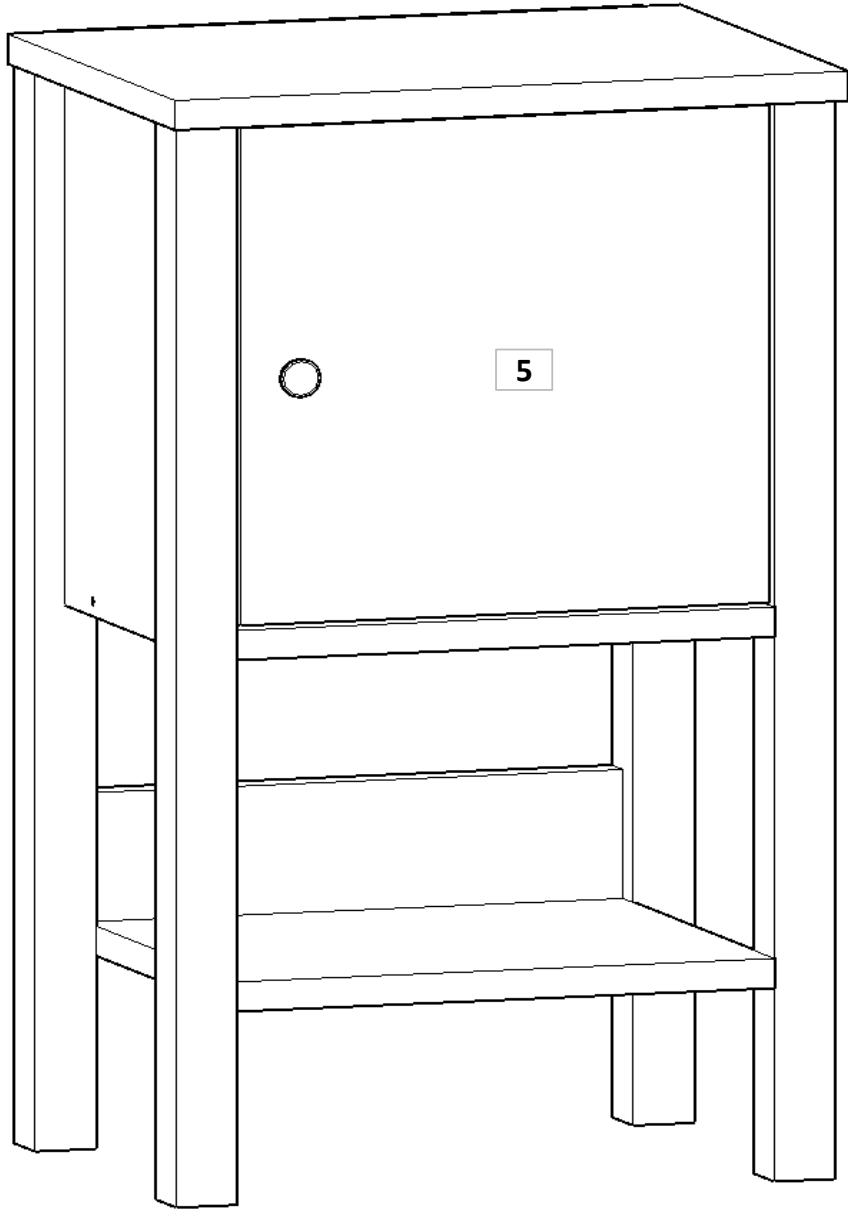

# KAPAKLI KOMODİN

# PARÇA LİSTESİ

PARÇA NUMARASI	PARÇA ADI	PARÇA ADEDİ
1	ÜST TABLA ( 400 mm X 300 mm )	1
2	ALT TABLA ( 320 mm X 290 mm )	1
3	SAĞ YAN ( 670 mm X 290 mm )	1
4	SOL YAN ( 670 mm X 290 mm )	1
5	KAPAK ( 308 mm X 314 mm )	1
6	ALT RAF ( 320 mm X 290 mm )	1
7	ALT ARKA KAYIT ( 320 mm X 80 mm )	1
8	ARKALIK ( 3 mm ) ( 356 mm X 350 mm )	1