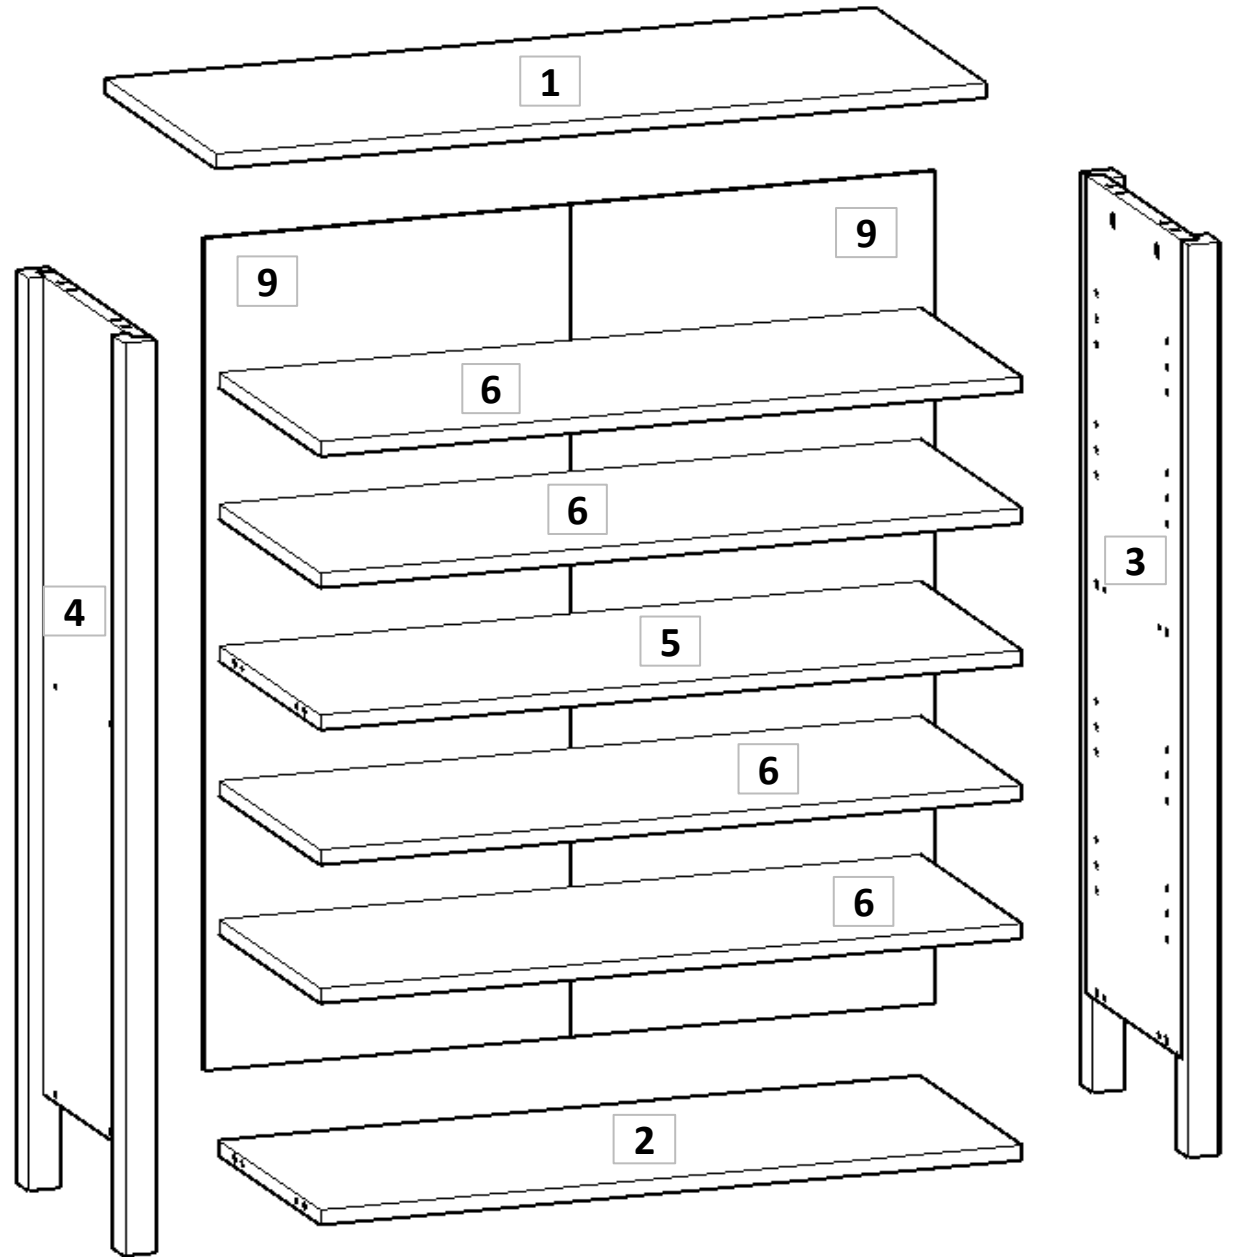

# PARÇA LİSTESİ

PARÇA NUMARASI	PARÇA ADI	PARÇA ADEDİ
1	ÜST TABLA (900 mm X 350 mm)	1
2	ALT TABLA ( 820 mm X 321 mm )	1
3	SAĞ YAN (1030 mm X 304 mm )	1
4	SOL YAN (1030 mm X 304 mm )	1
5	SABİT RAF ( 820 mm X 321 mm )	1
6	HAREKETLİ RAF ( 820 mm X 321 mm )	5
7	SAĞ KAPAK ( 1027 mm X 406 mm )	1
8	SOL KAPAK ( 1027 mm X 406 mm )	1
9	ARKALIK (1048 mm X 427 mm )	2