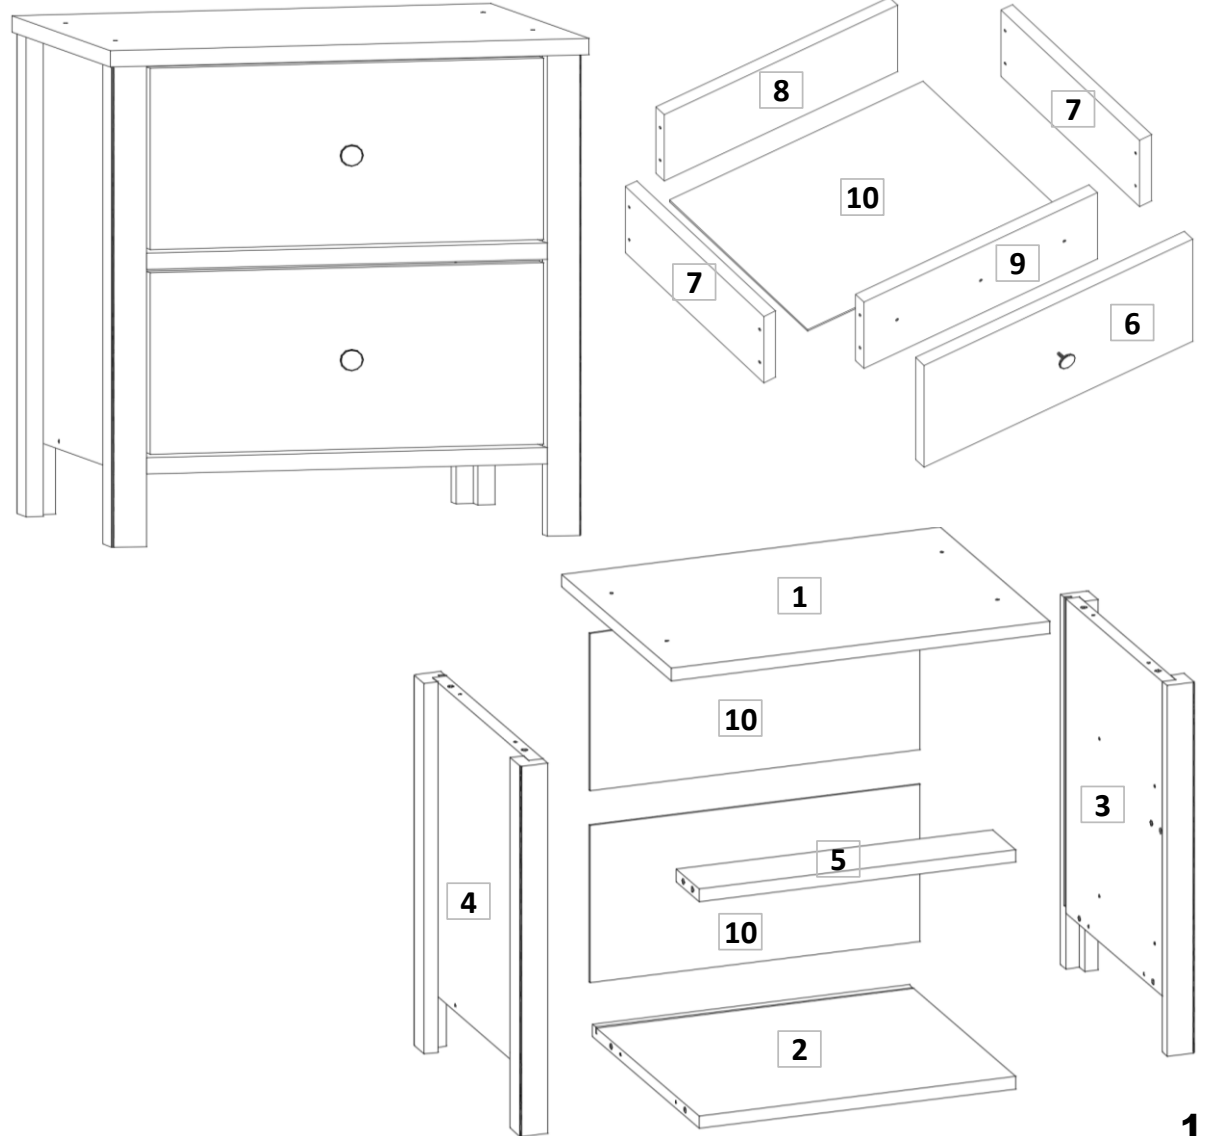

# PARÇA LİSTESİ

PARÇA NUMARASI	PARÇA ADI	PARÇA ADEDİ
1	ÜST TABLA ( 500 mm X 380 mm )	1
2	ALT TABLA ( 418 mm X 370 mm )	1
3	SAĞ YAN ( 334 mm X 452 mm )	1
4	SOL YAN ( 334 mm X 452 mm )	1
5	ARA KAYIT ( 418 mm X 80 mm )	1
6	ÇEKMECE KLEPA ( 411 mm X 200 mm )	2
7	ÇEKMECE YANI ( 300 mm X 130 mm )	4
8	ÇEKMECE ARKA KAYIT ( 354 mm X 130 mm )	2
9	ÇEKMECE ÖN KAYIT ( 354 mm X 130 mm )	2
10	ÇEKMECE ALTI ( 3 mm ) ( 388 mm X 299 mm )	2
11	GÖVDE ARKALIK ( 3 mm ) ( 436 mm X 226 mm )	2

## AKSESUARLAR

<p>AKSESUAR : <b>A</b> YILDIZ VİDA</p>  <p>ADET 24   ÖLÇÜ 4x50</p>	<p>AKSESUAR : <b>B</b> KAVELA</p>  <p>ADET 12   ÖLÇÜ Ø:8</p>	<p>AKSESUAR : <b>C</b> YILDIZ VİDA</p>  <p>ADET 4   ÖLÇÜ 3,5x30</p>	<p>AKSESUAR : <b>D</b> YILDIZ VİDA</p>  <p>ADET 22   ÖLÇÜ 3,5x18</p>
<p>AKSESUAR : <b>E</b> KLASİK RAY TAKIMI</p>  <p>TAKIM 2   ÖLÇÜ</p>	<p>AKSESUAR : <b>F</b> KULP</p>  <p>ADET 2   ÖLÇÜ</p>	<p>AKSESUAR : <b>G</b> KULP VİDASI</p>  <p>ADET 2   ÖLÇÜ</p>	<p>AKSESUAR : <b>H</b> ARKALIK SIKIŞTIRICI</p>  <p>ADET 6   ÖLÇÜ</p>
<p>AKSESUAR : <b>J</b> çivi</p>  <p>ADET 16   ÖLÇÜ</p>	<p>AKSESUAR : <b>K</b> VİDA TAPASI</p>  <p>ADET 24   ÖLÇÜ</p>		

# 2 ÇEKMECELİ KOMODİN

9

10

11

12

13