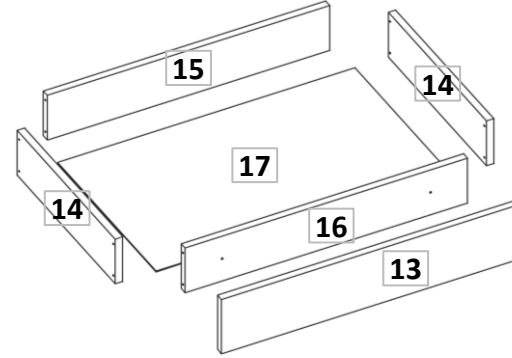

# PARÇA LİSTESİ

PARÇA NUMARASI	PARÇA ADI	PARÇA ADEDİ
1	ÜST TABLA ( 1600 mm X 540 mm )	1
2	ALT TABLA ( 1518 mm X 512 mm )	1
3	SAĞ YAN ( 1780 mm X 494 mm )	1
4	SOL YAN ( 1780 mm X 494 mm )	1
5	SAĞ ORTA DİKME ( 1762 mm X 497 mm )	1
6	SOL ORTA DİKME ( 1762 mm X 497 mm )	1
7	ORTA ALT SABİT RAF ( 741 mm X 497 mm )	1
8	SAĞ - SOL SABİT RAF ( 370 mm X 497 mm )	2
9	SAĞ - SOL SEYYAR RAF ( 370 mm X 497 mm )	4
10	SAĞ - SOL UZUN KAPAK ( 1777 mm X 376 mm )	2
11	ORTA SOL KISA KAPAK ( 1410 mm X 376 mm )	1
12	ORTA SAĞ KISA KAPAK ( 1410 mm X 376 mm )	1
13	ÇEKMECE KLEPA ( 755 mm X 180 mm )	2
14	ÇEKMECE YANI ( 450 mm X 140 mm )	2
15	ÇEKMECE ARKA KAYIT ( 680 mm X 140 mm )	2
16	ÇEKMECE ÖN KAYIT ( 680 mm X 140 mm )	2
17	ÇEKMECE ALTI ( 3 mm ) ( 698 mm X 450 mm )	2
18	ORTA ARKALIK ( 3 mm ) ( 1780 mm X 379 mm )	2
19	SAĞ-SOL ARKALIK ( 3 mm ) ( 1780 mm X 388 mm )	2

## AKSESUARLAR

AKSESUAR : **A**  
YILDIZ VİDA

ADET ÖLÇÜ  
44 4x50

AKSESUAR : **B**  
KAVELA

ADET ÖLÇÜ  
28 Ø:8

AKSESUAR : **C**  
YILDIZ VİDA

ADET ÖLÇÜ  
4 3,5x30

AKSESUAR : **D**  
YILDIZ VİDA