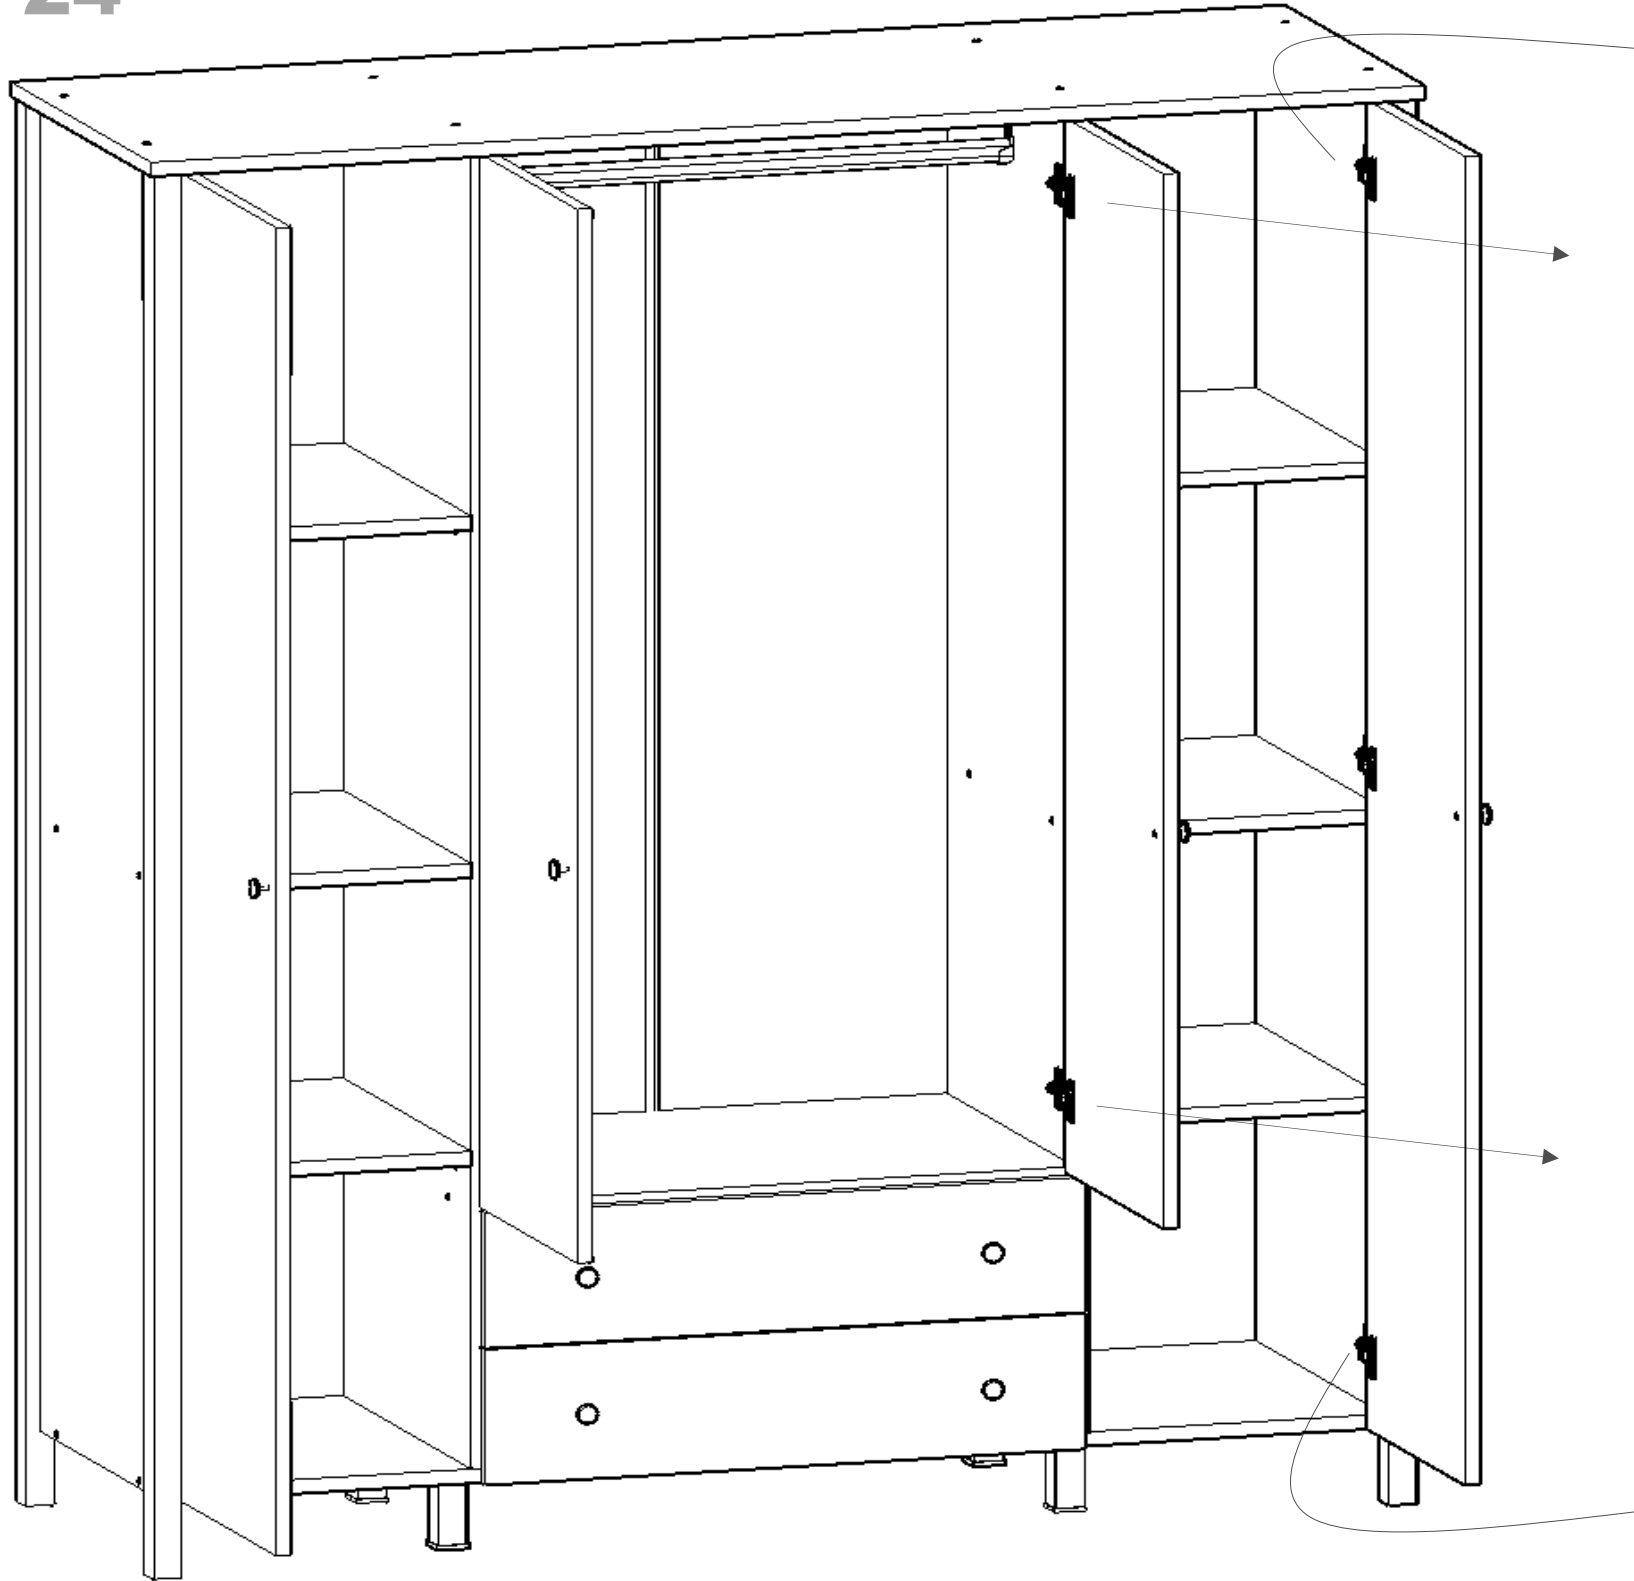

SAĞ - SOL KAPAK AYARI