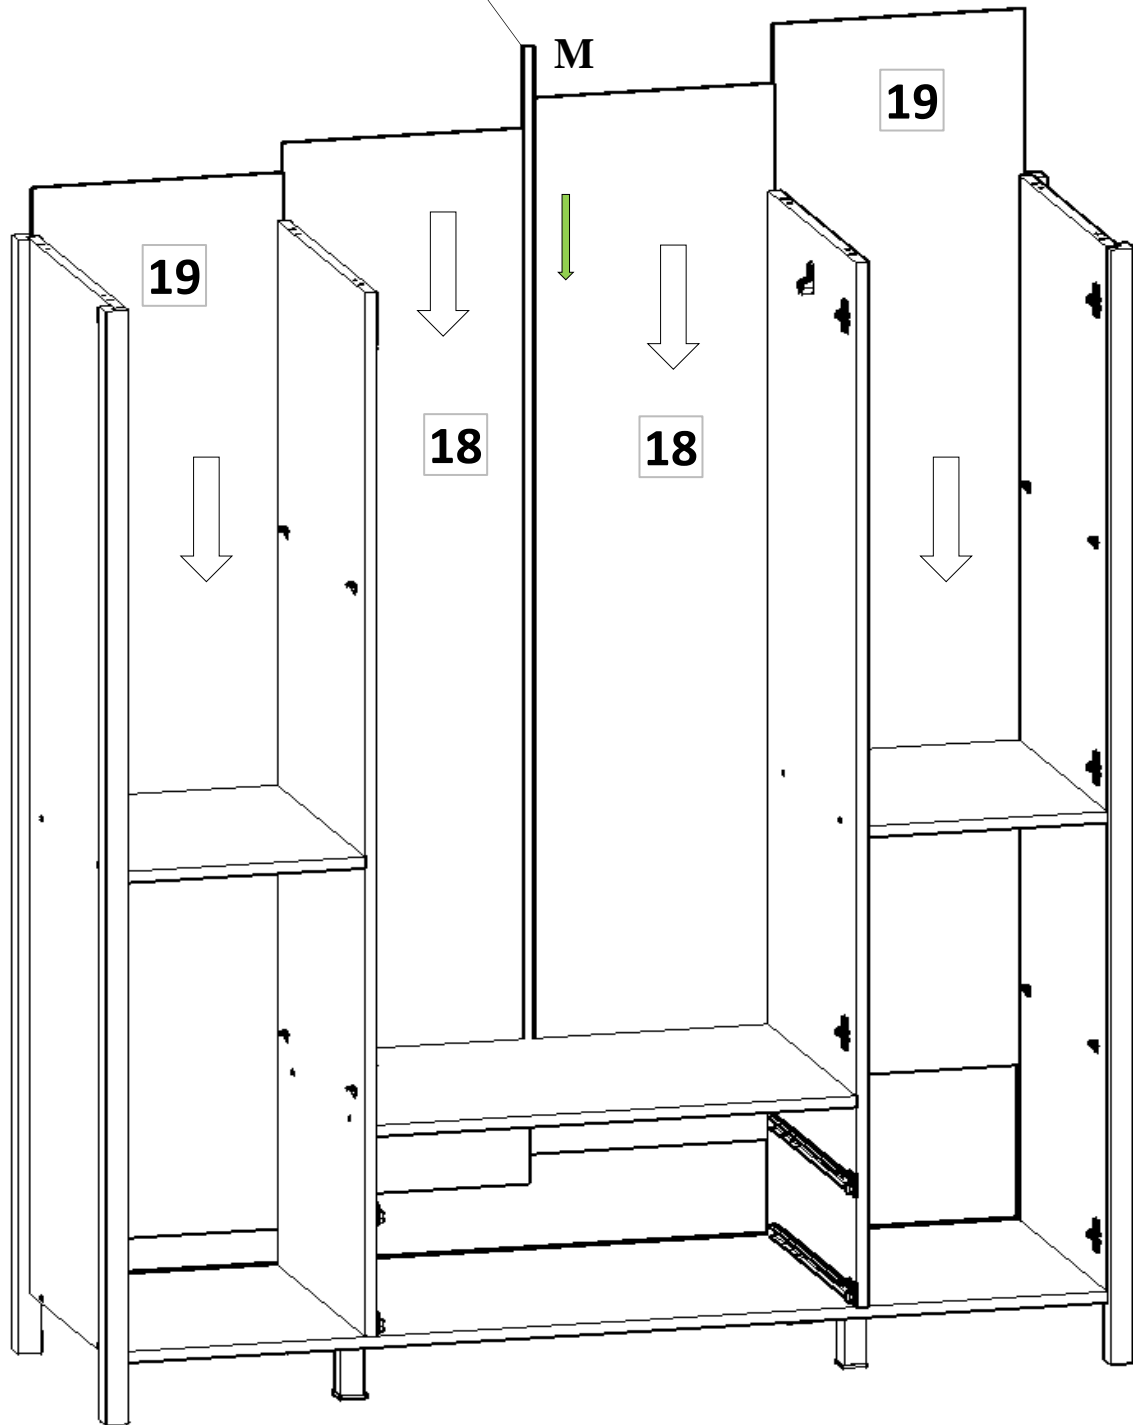

18

M

M

19

19

18

18

19

A

A

A

A

A

A

A

A