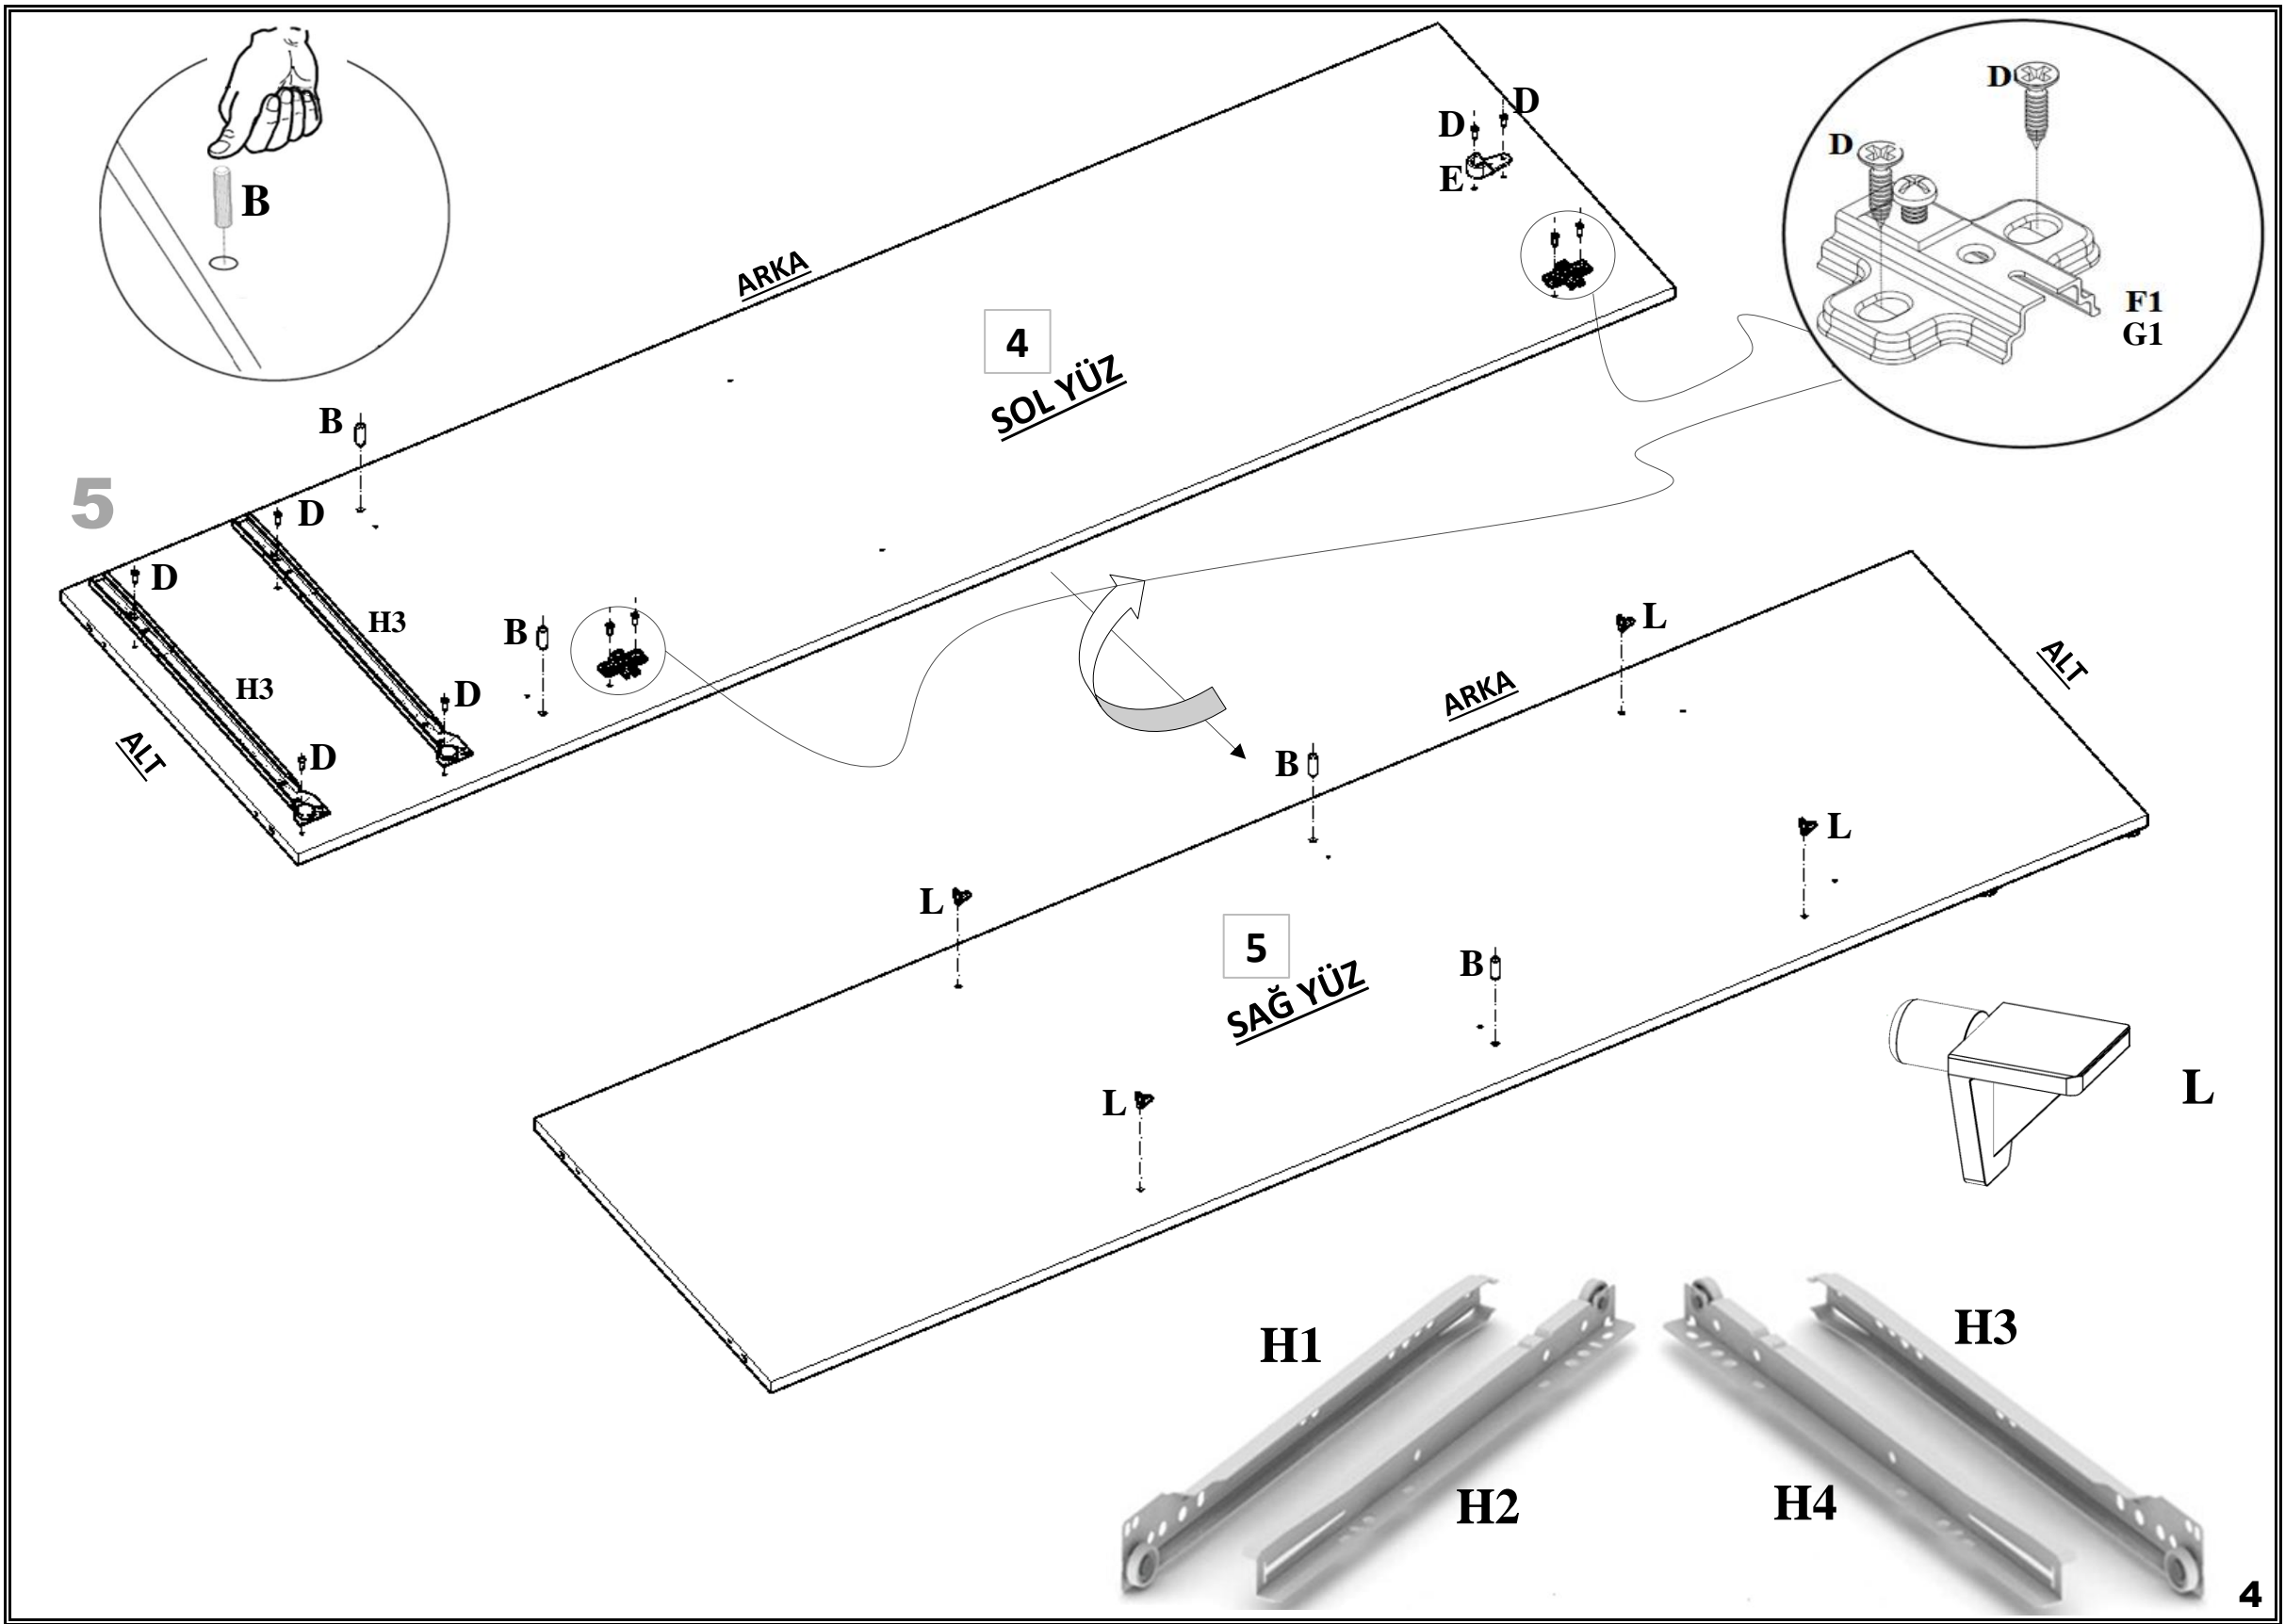

4

SOL YÜZ

5

5

SAĞ YÜZ

ARKA

ARKA

ALT

H1

H2

H3

H4

L

F1
G1

B

B

D

D

H3

H3

D

B

D

L

L

B

L

L

D

D

E

D

D