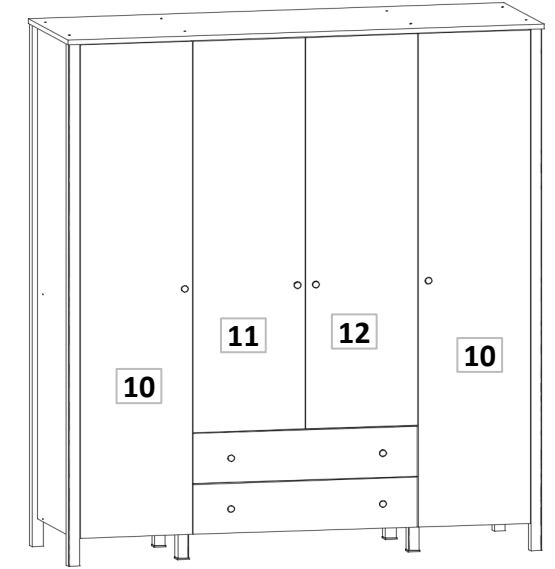

PARÇA LİSTESİ

PARÇA NUMARASI	PARÇA ADI	PARÇA ADEDİ
1	ÜST TABLA (1600 mm X 540 mm)	1
2	ALT TABLA (1518 mm X 512 mm)	1
3	SAĞ YAN (1780 mm X 494 mm)	1
4	SOL YAN (1780 mm X 494 mm)	1
5	SAĞ ORTA DİKME (1762 mm X 497 mm)	1
6	SOL ORTA DİKME (1762 mm X 497 mm)	1
7	ORTA ALT SABİT RAF (741 mm X 497 mm)	1
8	SAĞ - SOL SABİT RAF (370 mm X 497 mm)	2
9	SAĞ - SOL SEYYAR RAF (370 mm X 497 mm)	4
10	SAĞ - SOL UZUN KAPAK (1777 mm X 376 mm)	2
11	ORTA SOL KISA KAPAK (1410 mm X 376 mm)	1
12	ORTA SAĞ KISA KAPAK (1410 mm X 376 mm)	1
13	ÇEKMECE KLEPA (755 mm X 180 mm)	2
14	ÇEKMECE YANI (450 mm X 140 mm)	2
15	ÇEKMECE ARKA KAYIT (680 mm X 140 mm)	2
16	ÇEKMECE ÖN KAYIT (680 mm X 140 mm)	2
17	ÇEKMECE ALTI (3 mm) (698 mm X 450 mm)	2
18	ORTA ARKALIK (3 mm) (1780 mm X 379 mm)	2
19	SAĞ-SOL ARKALIK (3 mm) (1780 mm X 388 mm)	2

4 KAPAKLI 2 ÇEKMECELİ GARDROP