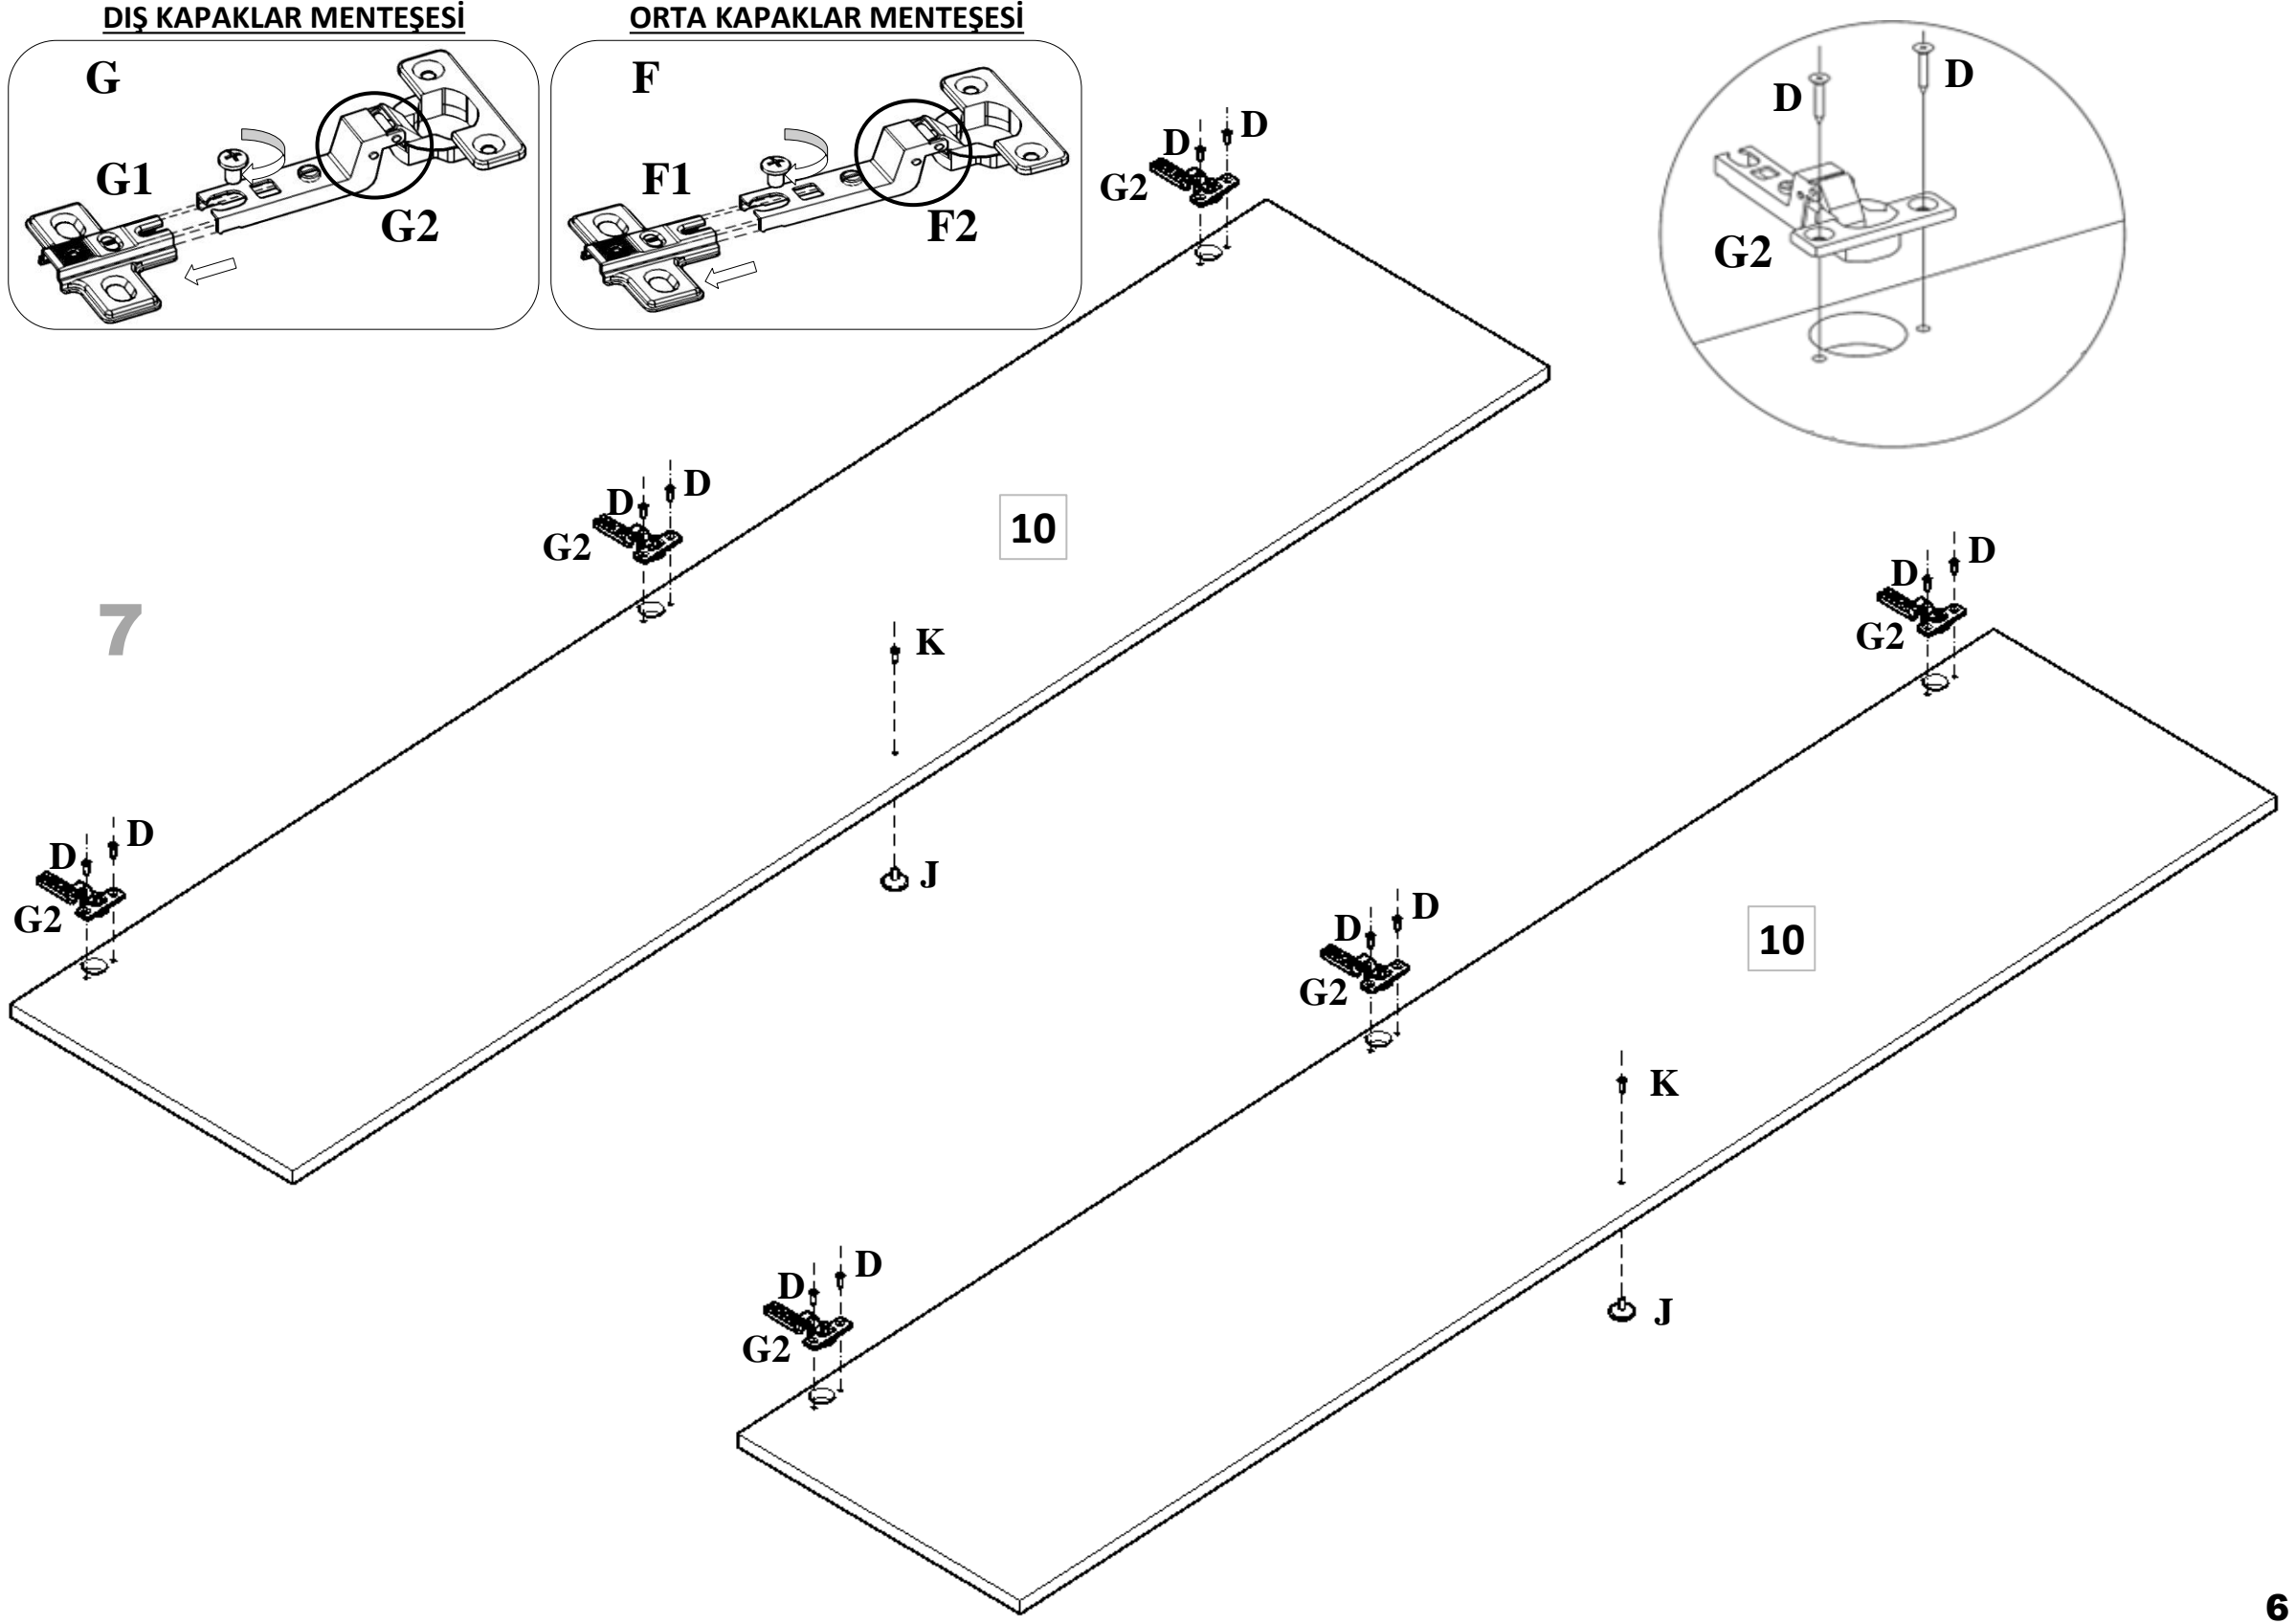

ORTA KAPAKLAR MENTEŐESİ