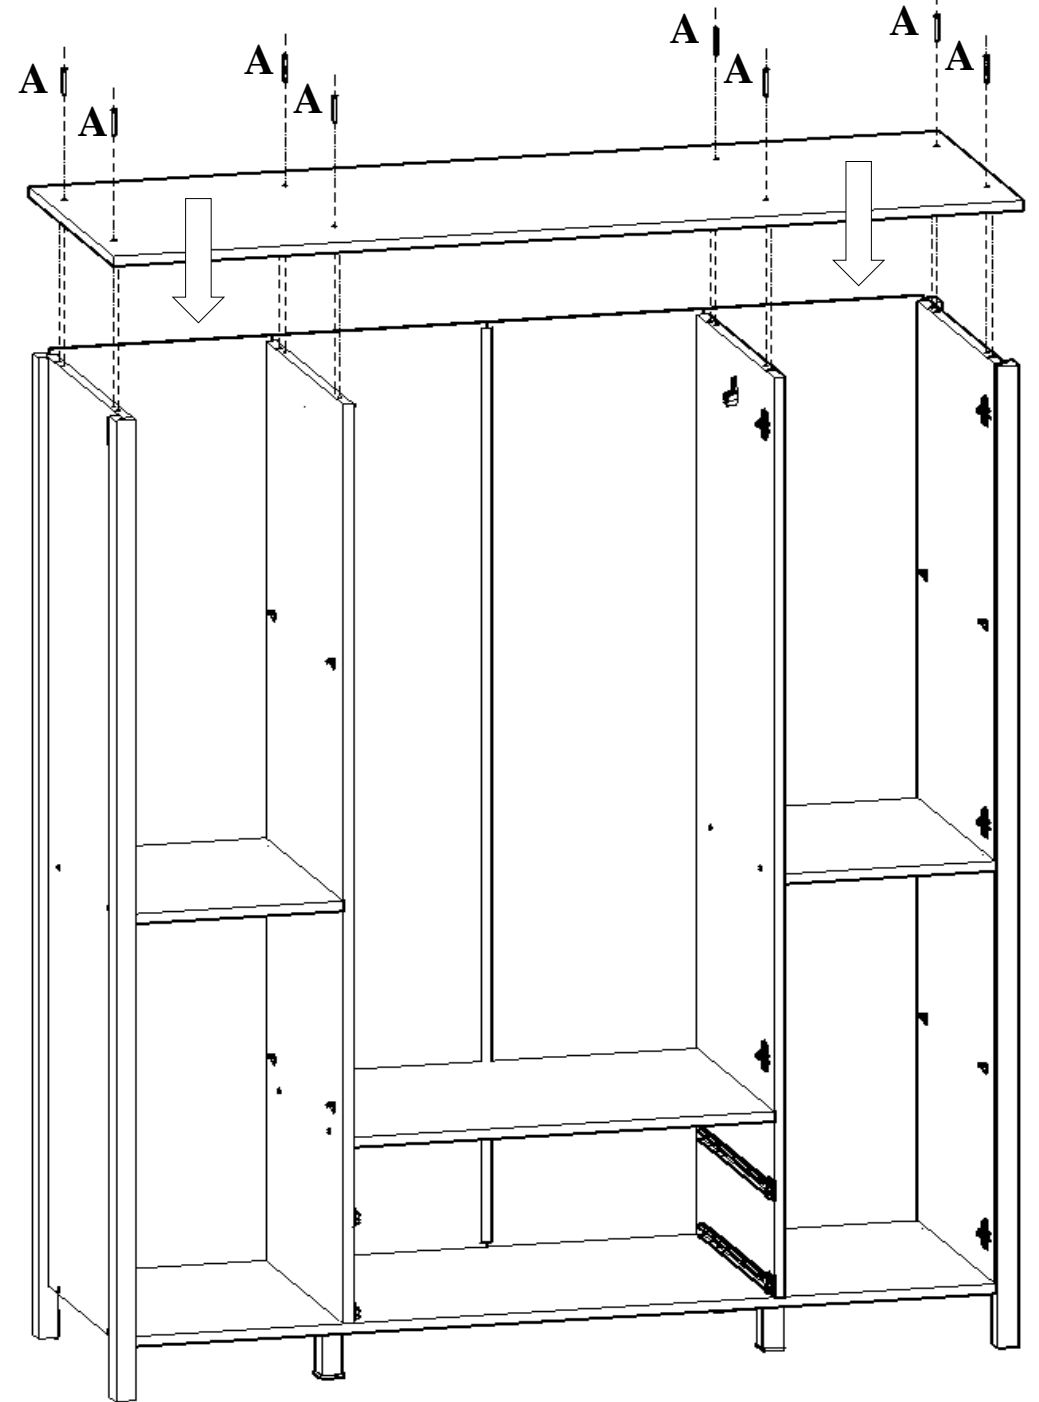

M

19

19

18

18

19