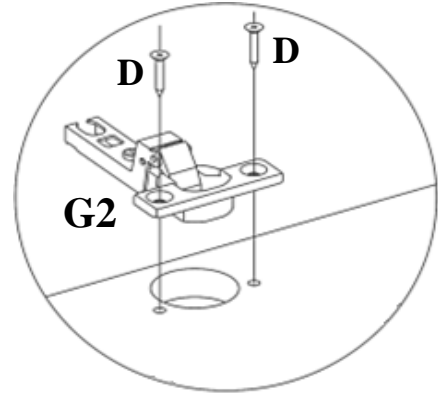

PARÇA LİSTESİ

PARÇA NUMARASI	PARÇA ADI	PARÇA ADEDİ
1	ÜST TABLA (1400 mm X 540 mm)	1
2	ALT TABLA (1318 mm X 512 mm)	1
3	SAĞ YAN (1780 mm X 494 mm)	1
4	SOL YAN (1780 mm X 494 mm)	1
5	SAĞ ORTA DİKME (1762 mm X 497 mm)	1
6	SOL ORTA DİKME (1762 mm X 497 mm)	1
7	ORTA ALT SABİT RAF (642 mm X 497 mm)	1
8	SAĞ - SOL SABİT RAF (320 mm X 497 mm)	2
9	SAĞ - SOL SEYAR RAF (320 mm X 497 mm)	4
10	SAĞ - SOL UZUN KAPAK (1777 mm X 325 mm)	2
11	ORTA SOL KISA KAPAK (1410 mm X 325 mm)	1
12	ORTA SAĞ KISA KAPAK (1410 mm X 325 mm)	1
13	ÇEKMECE KLEPA (653 mm X 180 mm)	2
14	ÇEKMECE YANI (450 mm X 140 mm)	2
15	ÇEKMECE ARKA KAYIT (581 mm X 140 mm)	2
16	ÇEKMECE ÖN KAYIT (581 mm X 140 mm)	2
17	ÇEKMECE ALTI (3 mm) (616 mm X 450 mm)	2
18	ORTA ARKALIK (3 mm) (1780 mm X 330 mm)	2
19	SAĞ-SOL ARKALIK (3 mm) (1780 mm X 338 mm)	2

3

4

2

D
F1
G1

DIŞ KAPAKLAR MENTEŞESİ

ORTA KAPAKLAR MENTEŞESİ

8

12