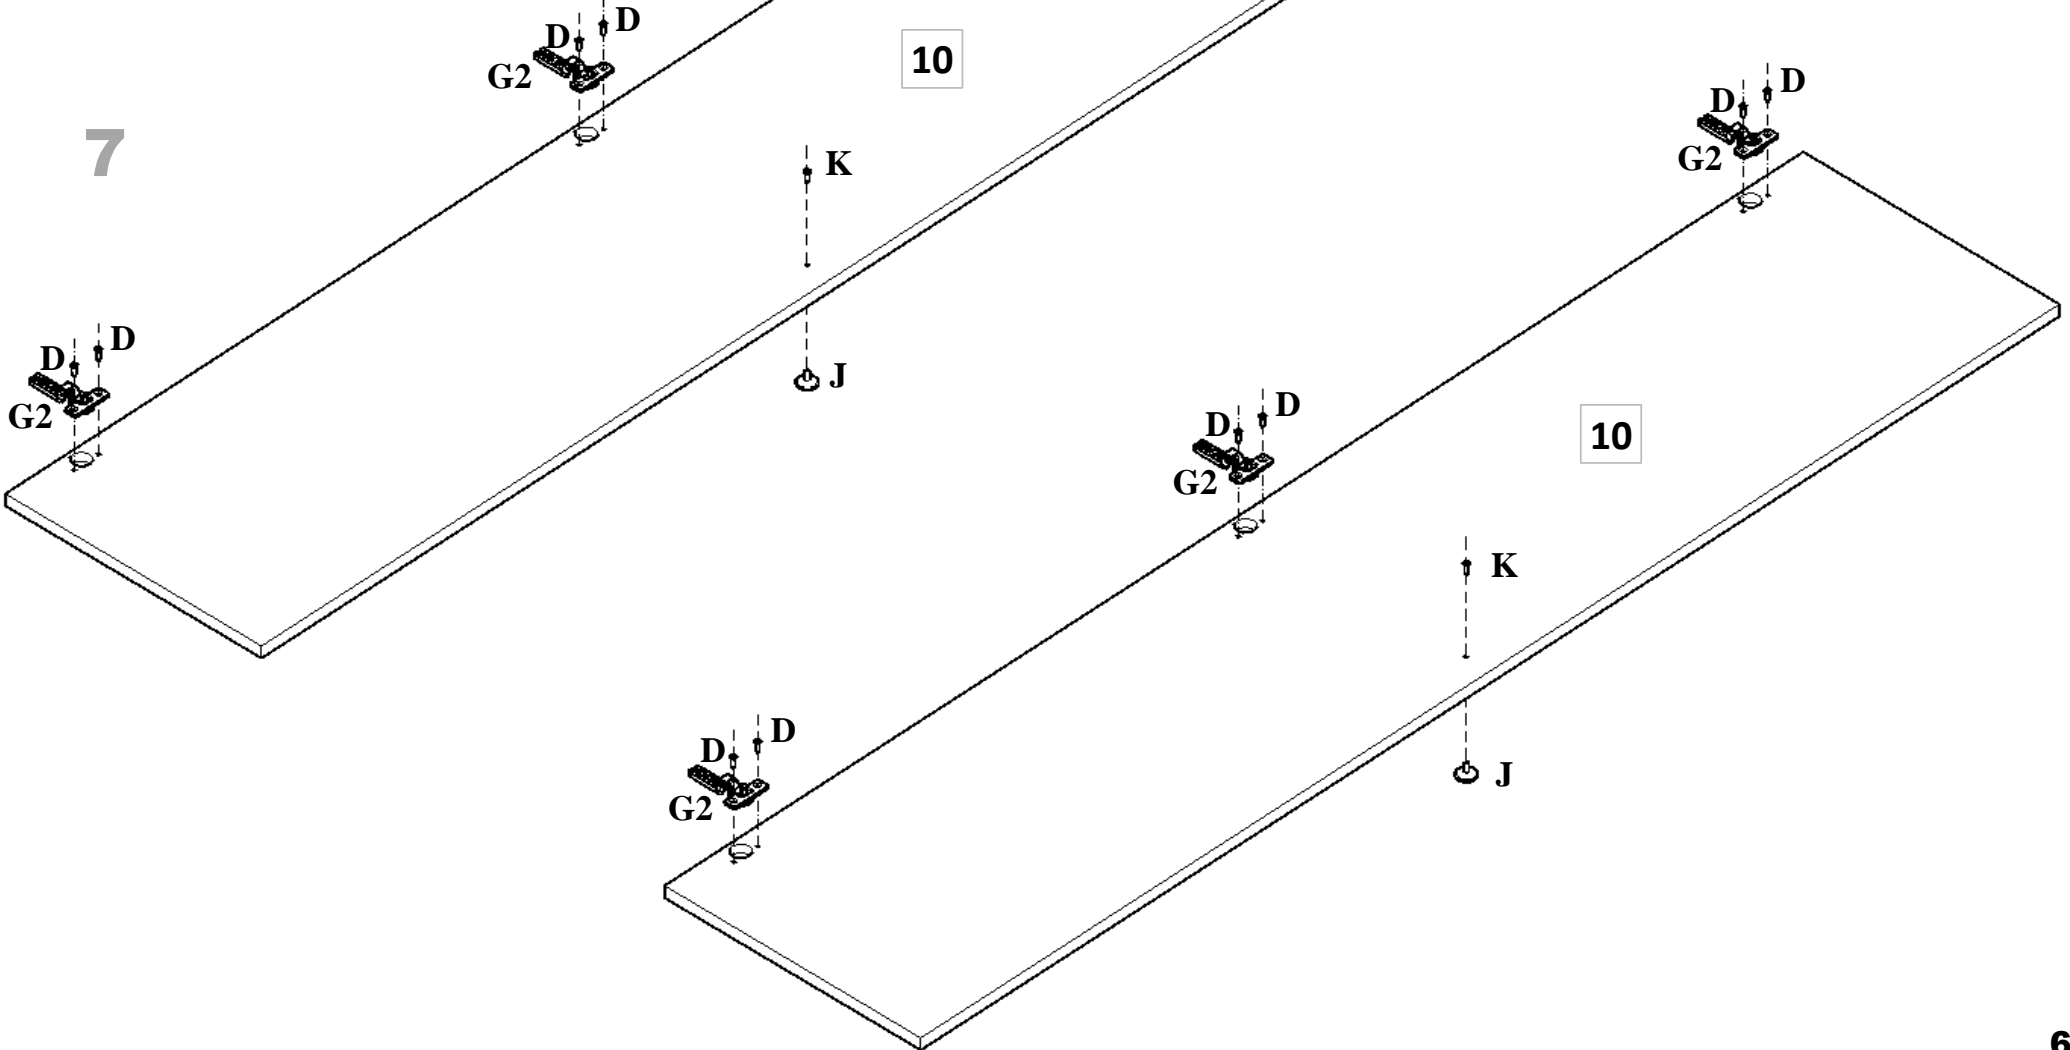

DIŞ KAPAKLAR MENTEŞESİ

ORTA KAPAKLAR MENTEŞESİ