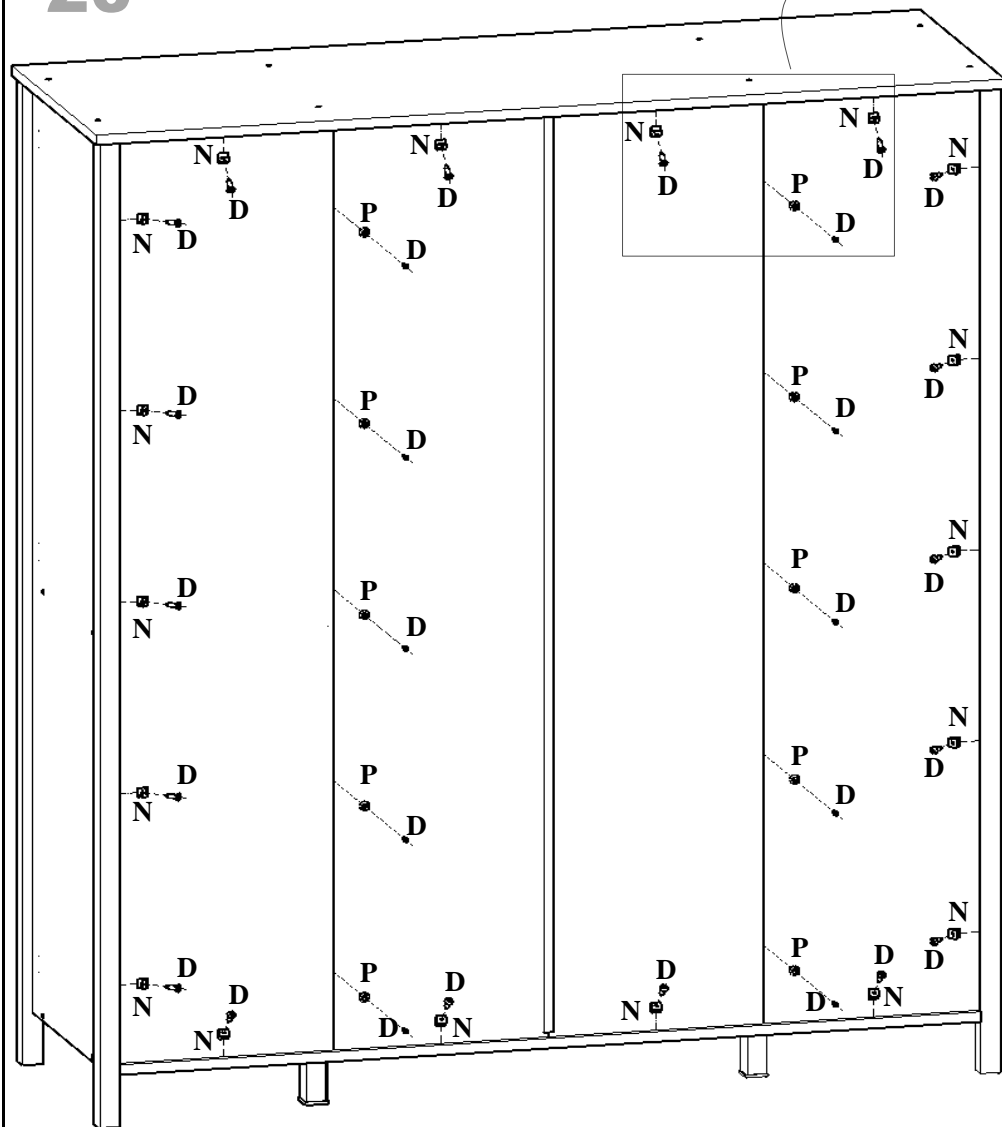

PARÇA LİSTESİ

PARÇA NUMARASI	PARÇA ADI	PARÇA ADEDİ
1	ÜST TABLA (1400 mm X 540 mm)	1
2	ALT TABLA (1318 mm X 512 mm)	1
3	SAĞ YAN (1780 mm X 494 mm)	1
4	SOL YAN (1780 mm X 494 mm)	1
5	SAĞ ORTA DİKME (1762 mm X 497 mm)	1
6	SOL ORTA DİKME (1762 mm X 497 mm)	1
7	ORTA ALT SABİT RAF (642 mm X 497 mm)	1
8	SAĞ - SOL SABİT RAF (320 mm X 497 mm)	2
9	SAĞ - SOL SEYAR RAF (320 mm X 497 mm)	4
10	SAĞ - SOL UZUN KAPAK (1777 mm X 325 mm)	2
11	ORTA SOL KISA KAPAK (1410 mm X 325 mm)	1
12	ORTA SAĞ KISA KAPAK (1410 mm X 325 mm)	1
13	ÇEKMECE KLEPA (653 mm X 180 mm)	2
14	ÇEKMECE YANI (450 mm X 140 mm)	2
15	ÇEKMECE ARKA KAYIT (581 mm X 140 mm)	2
16	ÇEKMECE ÖN KAYIT (581 mm X 140 mm)	2
17	ÇEKMECE ALTI (3 mm) (616 mm X 450 mm)	2
18	ORTA ARKALIK (3 mm) (1780 mm X 330 mm)	2
19	SAĞ-SOL ARKALIK (3 mm) (1780 mm X 338 mm)	2

ALT

11

14

15

16

17

11

20

N

P

D

21

13

22

23

**SAĞ - SOL KAPAK AYARI****YUKARI AŞAĞI KAPAK AYARI****İLERİ GERİ KAPAK AYARI**