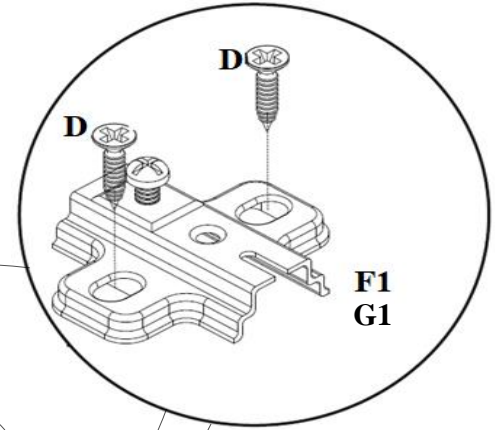

PARÇA LİSTESİ

PARÇA NUMARASI	PARÇA ADI	PARÇA ADEDİ
1	ÜST TABLA (1400 mm X 540 mm)	1
2	ALT TABLA (1318 mm X 512 mm)	1
3	SAĞ YAN (1780 mm X 494 mm)	1
4	SOL YAN (1780 mm X 494 mm)	1
5	SAĞ ORTA DİKME (1762 mm X 497 mm)	1
6	SOL ORTA DİKME (1762 mm X 497 mm)	1
7	ORTA ALT SABİT RAF (642 mm X 497 mm)	1
8	SAĞ - SOL SABİT RAF (320 mm X 497 mm)	2
9	SAĞ - SOL SEYAR RAF (320 mm X 497 mm)	4
10	SAĞ - SOL UZUN KAPAK (1777 mm X 325 mm)	2
11	ORTA SOL KISA KAPAK (1410 mm X 325 mm)	1
12	ORTA SAĞ KISA KAPAK (1410 mm X 325 mm)	1
13	ÇEKMECE KLEPA (653 mm X 180 mm)	2
14	ÇEKMECE YANI (450 mm X 140 mm)	2
15	ÇEKMECE ARKA KAYIT (581 mm X 140 mm)	2
16	ÇEKMECE ÖN KAYIT (581 mm X 140 mm)	2
17	ÇEKMECE ALTI (3 mm) (616 mm X 450 mm)	2
18	ORTA ARKALIK (3 mm) (1780 mm X 330 mm)	2
19	SAĞ-SOL ARKALIK (3 mm) (1780 mm X 338 mm)	2

4 KAPAKLI 2 ÇEKMECELİ GARDROP

AKSESUARLAR

DIŞ KAPAKLAR MENTEŞESİ

ORTA KAPAKLAR MENTEŞESİ

G

F

D
F1
G1

1