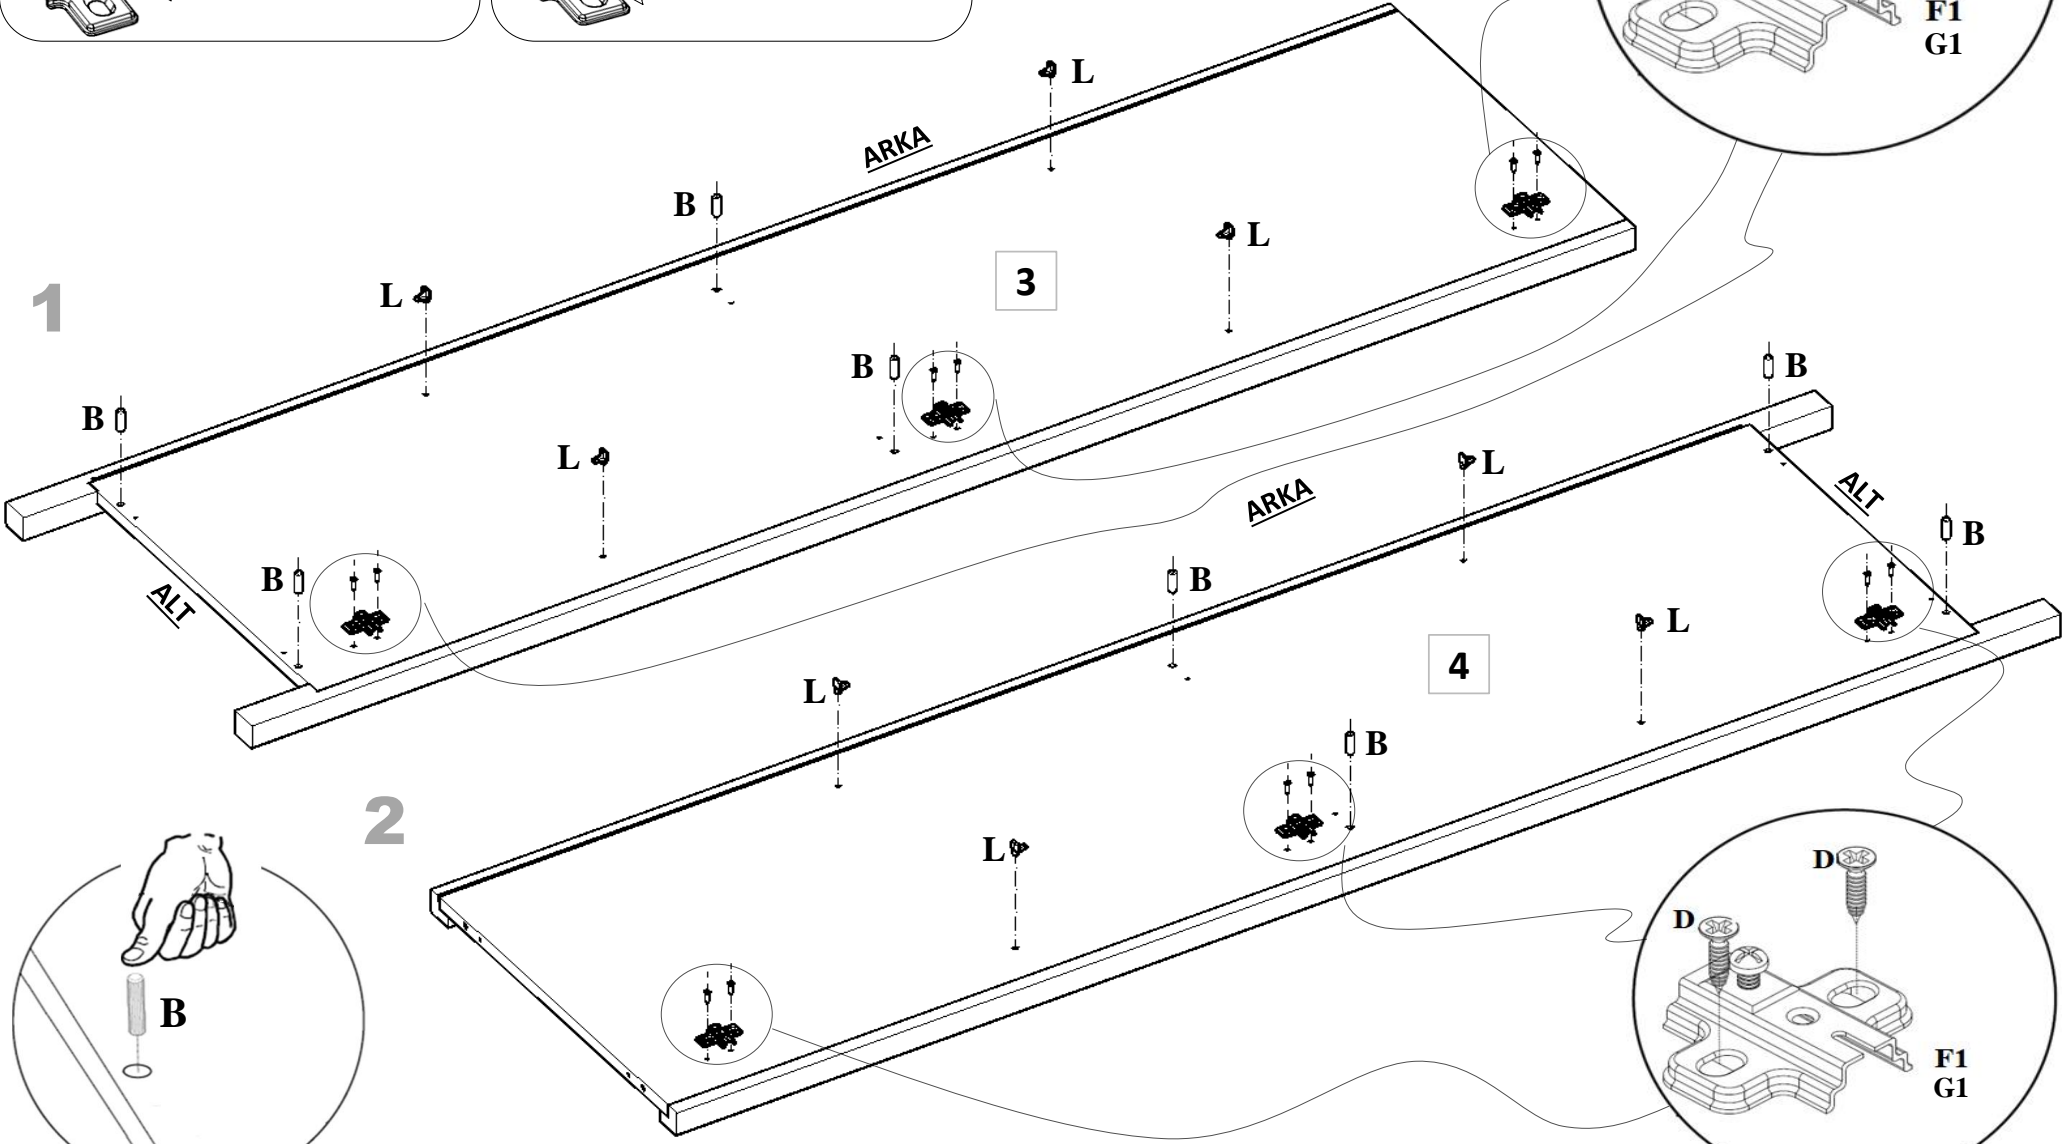

DIŞ KAPAKLAR MENTEŞESİ

ORTA KAPAKLAR MENTEŞESİ

G

F

D
F1
G1

1

3

4

2

D
F1
G1