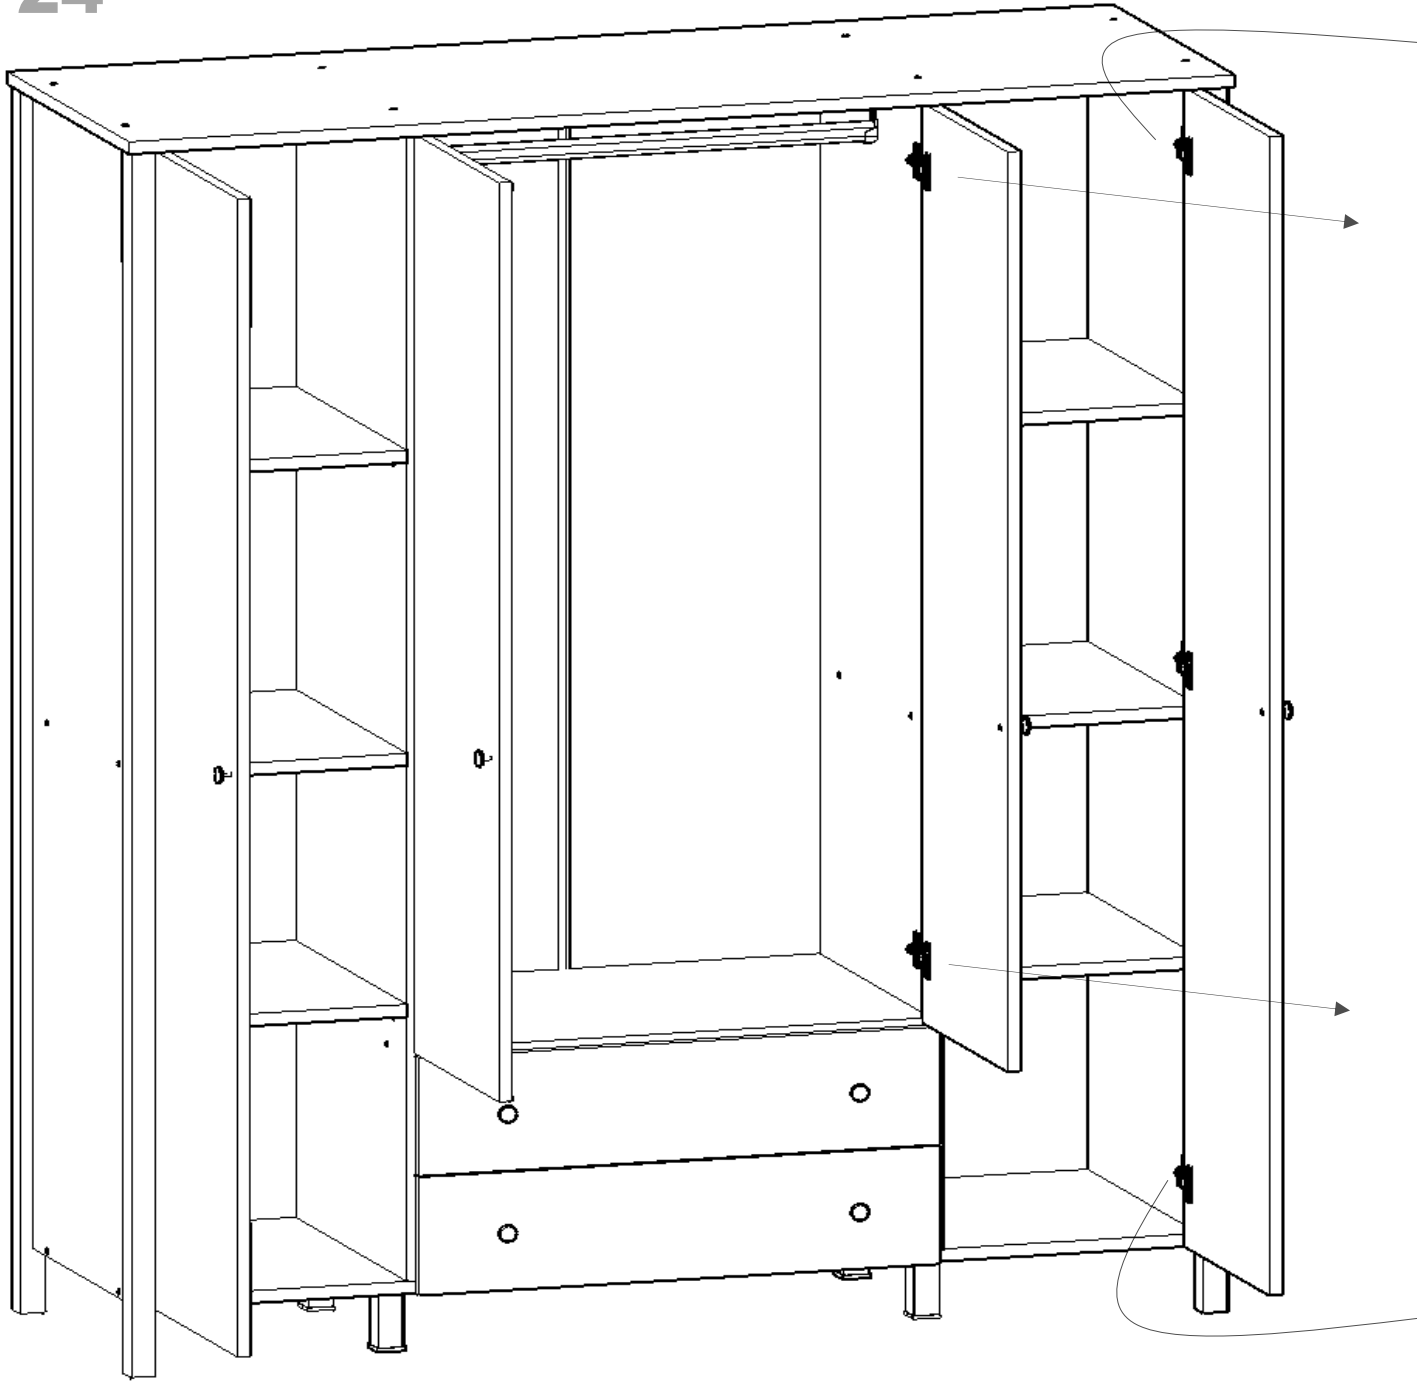

SAĞ - SOL KAPAK AYARI