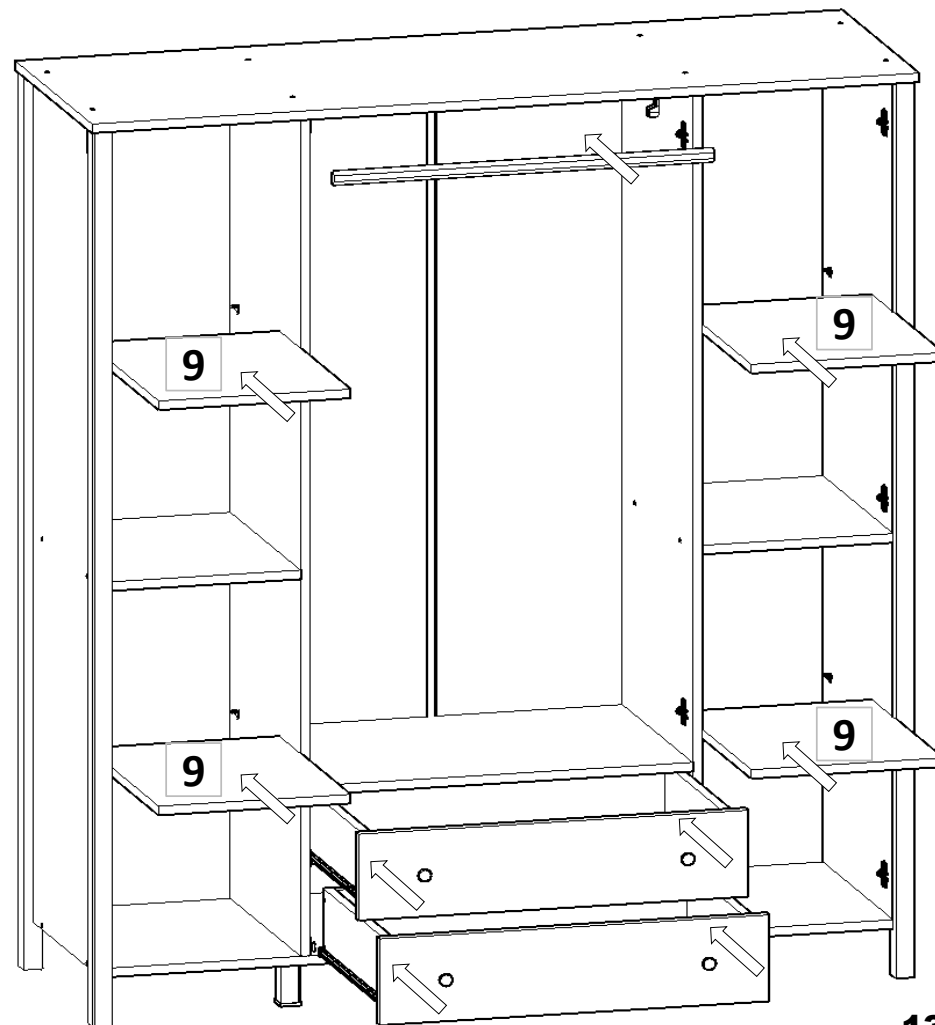

PARÇA LİSTESİ

PARÇA NUMARASI	PARÇA ADI	PARÇA ADEDİ
1	ÜST TABLA (1400 mm X 540 mm)	1
2	ALT TABLA (1318 mm X 512 mm)	1
3	SAĞ YAN (1780 mm X 494 mm)	1
4	SOL YAN (1780 mm X 494 mm)	1
5	SAĞ ORTA DİKME (1762 mm X 497 mm)	1
6	SOL ORTA DİKME (1762 mm X 497 mm)	1
7	ORTA ALT SABİT RAF (642 mm X 497 mm)	1
8	SAĞ - SOL SABİT RAF (320 mm X 497 mm)	2
9	SAĞ - SOL SEYAR RAF (320 mm X 497 mm)	4
10	SAĞ - SOL UZUN KAPAK (1777 mm X 325 mm)	2
11	ORTA SOL KISA KAPAK (1410 mm X 325 mm)	1
12	ORTA SAĞ KISA KAPAK (1410 mm X 325 mm)	1
13	ÇEKMECE KLEPA (653 mm X 180 mm)	2
14	ÇEKMECE YANI (450 mm X 140 mm)	2
15	ÇEKMECE ARKA KAYIT (581 mm X 140 mm)	2
16	ÇEKMECE ÖN KAYIT (581 mm X 140 mm)	2
17	ÇEKMECE ALTI (3 mm) (616 mm X 450 mm)	2
18	ORTA ARKALIK (3 mm) (1780 mm X 330 mm)	2
19	SAĞ-SOL ARKALIK (3 mm) (1780 mm X 338 mm)	2

N

P

D

21

13

22

23

**SAĞ - SOL KAPAK AYARI****YUKARI AŞAĞI KAPAK AYARI****İLERİ GERİ KAPAK AYARI**