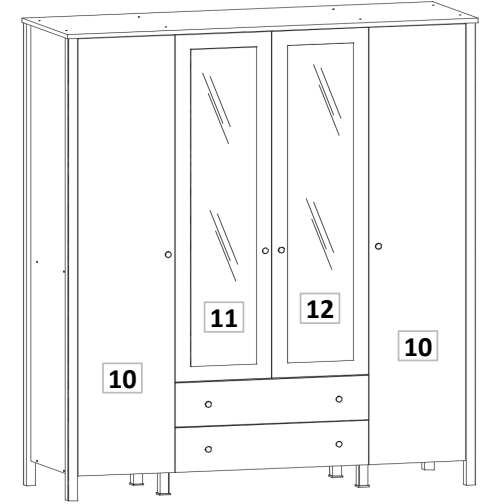

PARÇA LİSTESİ

PARÇA NUMARASI	PARÇA ADI	PARÇA ADEDİ
1	ÜST TABLA (1400 mm X 540 mm)	1
2	ALT TABLA (1318 mm X 512 mm)	1
3	SAĞ YAN (1780 mm X 494 mm)	1
4	SOL YAN (1780 mm X 494 mm)	1
5	SAĞ ORTA DİKME (1762 mm X 497 mm)	1
6	SOL ORTA DİKME (1762 mm X 497 mm)	1
7	ORTA ALT SABİT RAF (642 mm X 497 mm)	1
8	SAĞ - SOL SABİT RAF (320 mm X 497 mm)	2
9	SAĞ - SOL SEYAR RAF (320 mm X 497 mm)	4
10	SAĞ - SOL UZUN KAPAK (1777 mm X 325 mm)	2
11	ORTA SOL KISA KAPAK (1410 mm X 325 mm)	1
12	ORTA SAĞ KISA KAPAK (1410 mm X 325 mm)	1
13	ÇEKMECE KLEPA (653 mm X 180 mm)	2
14	ÇEKMECE YANI (450 mm X 140 mm)	2
15	ÇEKMECE ARKA KAYIT (581 mm X 140 mm)	2
16	ÇEKMECE ÖN KAYIT (581 mm X 140 mm)	2
17	ÇEKMECE ALTI (3 mm) (616 mm X 450 mm)	2
18	ORTA ARKALIK (3 mm) (1780 mm X 330 mm)	2
19	SAĞ-SOL ARKALIK (3 mm) (1780 mm X 338 mm)	2

4 KAPAKLI 2 ÇEKMECELİ GARDROP

AKSESUARLAR

DIŞ KAPAKLAR MENTEŞESİ

ORTA KAPAKLAR MENTEŞESİ

G

F

D
F1
G1

1