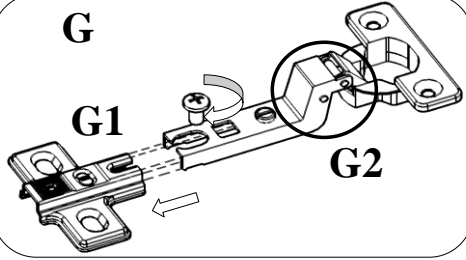

PARÇA LİSTESİ

PARÇA NUMARASI	PARÇA ADI	PARÇA ADEDİ
1	ÜST TABLA (1400 mm X 540 mm)	1
2	ALT TABLA (1318 mm X 512 mm)	1
3	SAĞ YAN (1780 mm X 494 mm)	1
4	SOL YAN (1780 mm X 494 mm)	1
5	SAĞ ORTA DİKME (1762 mm X 497 mm)	1
6	SOL ORTA DİKME (1762 mm X 497 mm)	1
7	ORTA ALT SABİT RAF (642 mm X 497 mm)	1
8	SAĞ - SOL SABİT RAF (320 mm X 497 mm)	2
9	SAĞ - SOL SEYAR RAF (320 mm X 497 mm)	4
10	SAĞ - SOL UZUN KAPAK (1777 mm X 325 mm)	2
11	ORTA SOL KISA KAPAK (1410 mm X 325 mm)	1
12	ORTA SAĞ KISA KAPAK (1410 mm X 325 mm)	1
13	ÇEKMECE KLEPA (653 mm X 180 mm)	2
14	ÇEKMECE YANI (450 mm X 140 mm)	2
15	ÇEKMECE ARKA KAYIT (581 mm X 140 mm)	2
16	ÇEKMECE ÖN KAYIT (581 mm X 140 mm)	2
17	ÇEKMECE ALTI (3 mm) (616 mm X 450 mm)	2
18	ORTA ARKALIK (3 mm) (1780 mm X 330 mm)	2
19	SAĞ-SOL ARKALIK (3 mm) (1780 mm X 338 mm)	2

4 KAPAKLI 2 ÇEKMECELİ GARDROP

AKSESUARLAR

DIŞ KAPAKLAR MENTEŞESİ

ORTA KAPAKLAR MENTEŞESİ

G

F

D
F1
G1

1