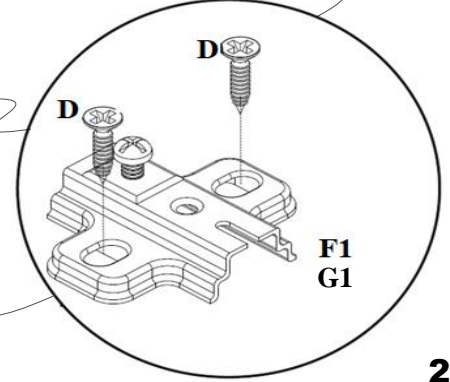

DIŞ KAPAKLAR MENTEŞESİ

ORTA KAPAKLAR MENTEŞESİ

G

F

D
F1
G1

1

3

4

2

D
F1
G1