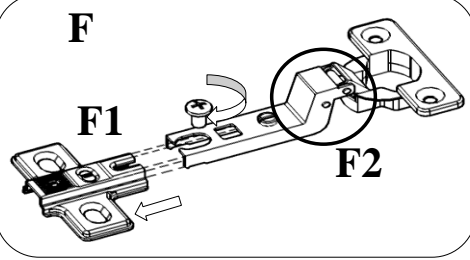

PARÇA LİSTESİ

PARÇA NUMARASI	PARÇA ADI	PARÇA ADEDİ
1	ÜST TABLA (1400 mm X 540 mm)	1
2	ALT TABLA (1318 mm X 512 mm)	1
3	SAĞ YAN (1780 mm X 494 mm)	1
4	SOL YAN (1780 mm X 494 mm)	1
5	SAĞ ORTA DİKME (1762 mm X 497 mm)	1
6	SOL ORTA DİKME (1762 mm X 497 mm)	1
7	ORTA ALT SABİT RAF (642 mm X 497 mm)	1
8	SAĞ - SOL SABİT RAF (320 mm X 497 mm)	2
9	SAĞ - SOL SEYAR RAF (320 mm X 497 mm)	4
10	SAĞ - SOL UZUN KAPAK (1777 mm X 325 mm)	2
11	ORTA SOL KISA KAPAK (1410 mm X 325 mm)	1
12	ORTA SAĞ KISA KAPAK (1410 mm X 325 mm)	1
13	ÇEKMECE KLEPA (653 mm X 180 mm)	2
14	ÇEKMECE YANI (450 mm X 140 mm)	2
15	ÇEKMECE ARKA KAYIT (581 mm X 140 mm)	2
16	ÇEKMECE ÖN KAYIT (581 mm X 140 mm)	2
17	ÇEKMECE ALTI (3 mm) (616 mm X 450 mm)	2
18	ORTA ARKALIK (3 mm) (1780 mm X 330 mm)	2
19	SAĞ-SOL ARKALIK (3 mm) (1780 mm X 338 mm)	2

4 KAPAKLI 2 ÇEKMECELİ GARDROP

AKSESUARLAR

DIŞ KAPAKLAR MENTEŞESİ

ORTA KAPAKLAR MENTEŞESİ

G

F

D
F1
G1

1