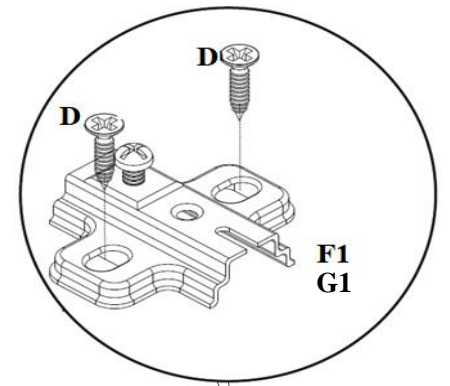

PARÇA LİSTESİ

PARÇA NUMARASI	PARÇA ADI	PARÇA ADEDİ
1	ÜST TABLA (1400 mm X 540 mm)	1
2	ALT TABLA (1318 mm X 512 mm)	1
3	SAĞ YAN (1780 mm X 494 mm)	1
4	SOL YAN (1780 mm X 494 mm)	1
5	SAĞ ORTA DİKME (1762 mm X 497 mm)	1
6	SOL ORTA DİKME (1762 mm X 497 mm)	1
7	ORTA ALT SABİT RAF (642 mm X 497 mm)	1
8	SAĞ - SOL SABİT RAF (320 mm X 497 mm)	2
9	SAĞ - SOL SEYAR RAF (320 mm X 497 mm)	4
10	SAĞ - SOL UZUN KAPAK (1777 mm X 325 mm)	2
11	ORTA SOL KISA KAPAK (1410 mm X 325 mm)	1
12	ORTA SAĞ KISA KAPAK (1410 mm X 325 mm)	1
13	ÇEKMECE KLEPA (653 mm X 180 mm)	2
14	ÇEKMECE YANI (450 mm X 140 mm)	2
15	ÇEKMECE ARKA KAYIT (581 mm X 140 mm)	2
16	ÇEKMECE ÖN KAYIT (581 mm X 140 mm)	2
17	ÇEKMECE ALTI (3 mm) (616 mm X 450 mm)	2
18	ORTA ARKALIK (3 mm) (1780 mm X 330 mm)	2
19	SAĞ-SOL ARKALIK (3 mm) (1780 mm X 338 mm)	2

3

4

2

D
F1
G1

DIŞ KAPAKLAR MENTEŞESİ

ORTA KAPAKLAR MENTEŞESİ

8

12