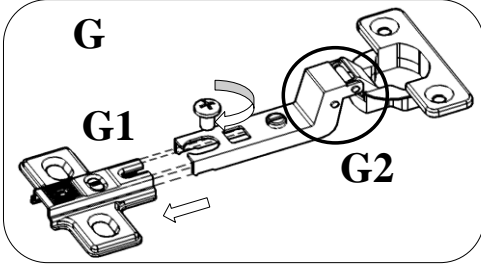

PARÇA LİSTESİ

PARÇA NUMARASI	PARÇA ADI	PARÇA ADEDİ
1	ÜST TABLA (1400 mm X 540 mm)	1
2	ALT TABLA (1318 mm X 512 mm)	1
3	SAĞ YAN (1780 mm X 494 mm)	1
4	SOL YAN (1780 mm X 494 mm)	1
5	SAĞ ORTA DİKME (1762 mm X 497 mm)	1
6	SOL ORTA DİKME (1762 mm X 497 mm)	1
7	ORTA ALT SABİT RAF (642 mm X 497 mm)	1
8	SAĞ - SOL SABİT RAF (320 mm X 497 mm)	2
9	SAĞ - SOL SEYAR RAF (320 mm X 497 mm)	4
10	SAĞ - SOL UZUN KAPAK (1777 mm X 325 mm)	2
11	ORTA SOL KISA KAPAK (1410 mm X 325 mm)	1
12	ORTA SAĞ KISA KAPAK (1410 mm X 325 mm)	1
13	ÇEKMECE KLEPA (653 mm X 180 mm)	2
14	ÇEKMECE YANI (450 mm X 140 mm)	2
15	ÇEKMECE ARKA KAYIT (581 mm X 140 mm)	2
16	ÇEKMECE ÖN KAYIT (581 mm X 140 mm)	2
17	ÇEKMECE ALTI (3 mm) (616 mm X 450 mm)	2
18	ORTA ARKALIK (3 mm) (1780 mm X 330 mm)	2
19	SAĞ-SOL ARKALIK (3 mm) (1780 mm X 338 mm)	2

3

4

2

D
F1
G1

DIŞ KAPAKLAR MENTEŞESİ

ORTA KAPAKLAR MENTEŞESİ

8

12