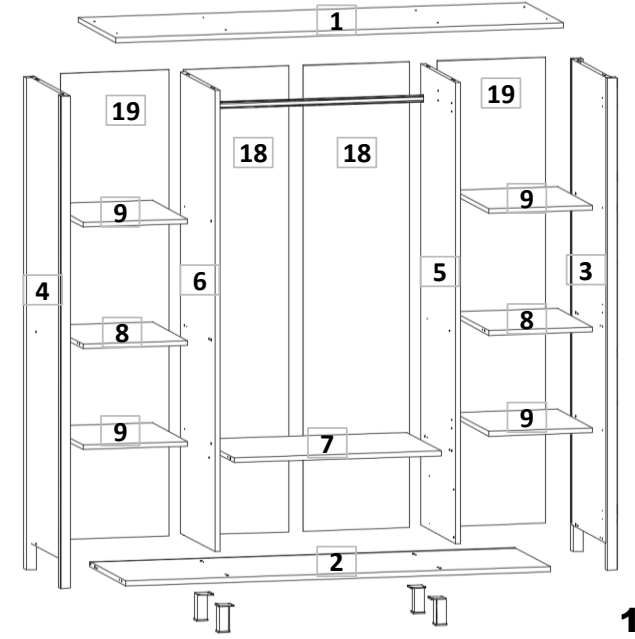

PARÇA LİSTESİ

PARÇA NUMARASI	PARÇA ADI	PARÇA ADEDİ
1	ÜST TABLA (1400 mm X 540 mm)	1
2	ALT TABLA (1318 mm X 512 mm)	1
3	SAĞ YAN (1780 mm X 494 mm)	1
4	SOL YAN (1780 mm X 494 mm)	1
5	SAĞ ORTA DİKME (1762 mm X 497 mm)	1
6	SOL ORTA DİKME (1762 mm X 497 mm)	1
7	ORTA ALT SABİT RAF (642 mm X 497 mm)	1
8	SAĞ - SOL SABİT RAF (320 mm X 497 mm)	2
9	SAĞ - SOL SEYAR RAF (320 mm X 497 mm)	4
10	SAĞ - SOL UZUN KAPAK (1777 mm X 325 mm)	2
11	ORTA SOL KISA KAPAK (1410 mm X 325 mm)	1
12	ORTA SAĞ KISA KAPAK (1410 mm X 325 mm)	1
13	ÇEKMECE KLEPA (653 mm X 180 mm)	2
14	ÇEKMECE YANI (450 mm X 140 mm)	2
15	ÇEKMECE ARKA KAYIT (581 mm X 140 mm)	2
16	ÇEKMECE ÖN KAYIT (581 mm X 140 mm)	2
17	ÇEKMECE ALTI (3 mm) (616 mm X 450 mm)	2
18	ORTA ARKALIK (3 mm) (1780 mm X 330 mm)	2
19	SAĞ-SOL ARKALIK (3 mm) (1780 mm X 338 mm)	2

4 KAPAKLI 2 ÇEKMECELİ GARDROP

AKSESUARLAR

DIŞ KAPAKLAR MENTEŞESİ

ORTA KAPAKLAR MENTEŞESİ

G

F

D
F1
G1

1