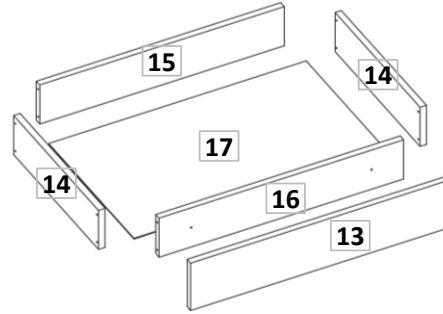

PARÇA LİSTESİ

PARÇA NUMARASI	PARÇA ADI	PARÇA ADEDİ
1	ÜST TABLA (1400 mm X 540 mm)	1
2	ALT TABLA (1318 mm X 512 mm)	1
3	SAĞ YAN (1780 mm X 494 mm)	1
4	SOL YAN (1780 mm X 494 mm)	1
5	SAĞ ORTA DİKME (1762 mm X 497 mm)	1
6	SOL ORTA DİKME (1762 mm X 497 mm)	1
7	ORTA ALT SABİT RAF (642 mm X 497 mm)	1
8	SAĞ - SOL SABİT RAF (320 mm X 497 mm)	2
9	SAĞ - SOL SEYAR RAF (320 mm X 497 mm)	4
10	SAĞ - SOL UZUN KAPAK (1777 mm X 325 mm)	2
11	ORTA SOL KISA KAPAK (1410 mm X 325 mm)	1
12	ORTA SAĞ KISA KAPAK (1410 mm X 325 mm)	1
13	ÇEKMECE KLEPA (653 mm X 180 mm)	2
14	ÇEKMECE YANI (450 mm X 140 mm)	2
15	ÇEKMECE ARKA KAYIT (581 mm X 140 mm)	2
16	ÇEKMECE ÖN KAYIT (581 mm X 140 mm)	2
17	ÇEKMECE ALTI (3 mm) (616 mm X 450 mm)	2
18	ORTA ARKALIK (3 mm) (1780 mm X 330 mm)	2
19	SAĞ-SOL ARKALIK (3 mm) (1780 mm X 338 mm)	2

4 KAPAKLI 2 ÇEKMECELİ GARDROP

AKSESUARLAR

DIŞ KAPAKLAR MENTEŞESİ

ORTA KAPAKLAR MENTEŞESİ

G

F

D
F1
G1

1

N

P

D

21

13

22

23

**SAĞ - SOL KAPAK AYARI****YUKARI AŞAĞI KAPAK AYARI****İLERİ GERİ KAPAK AYARI**