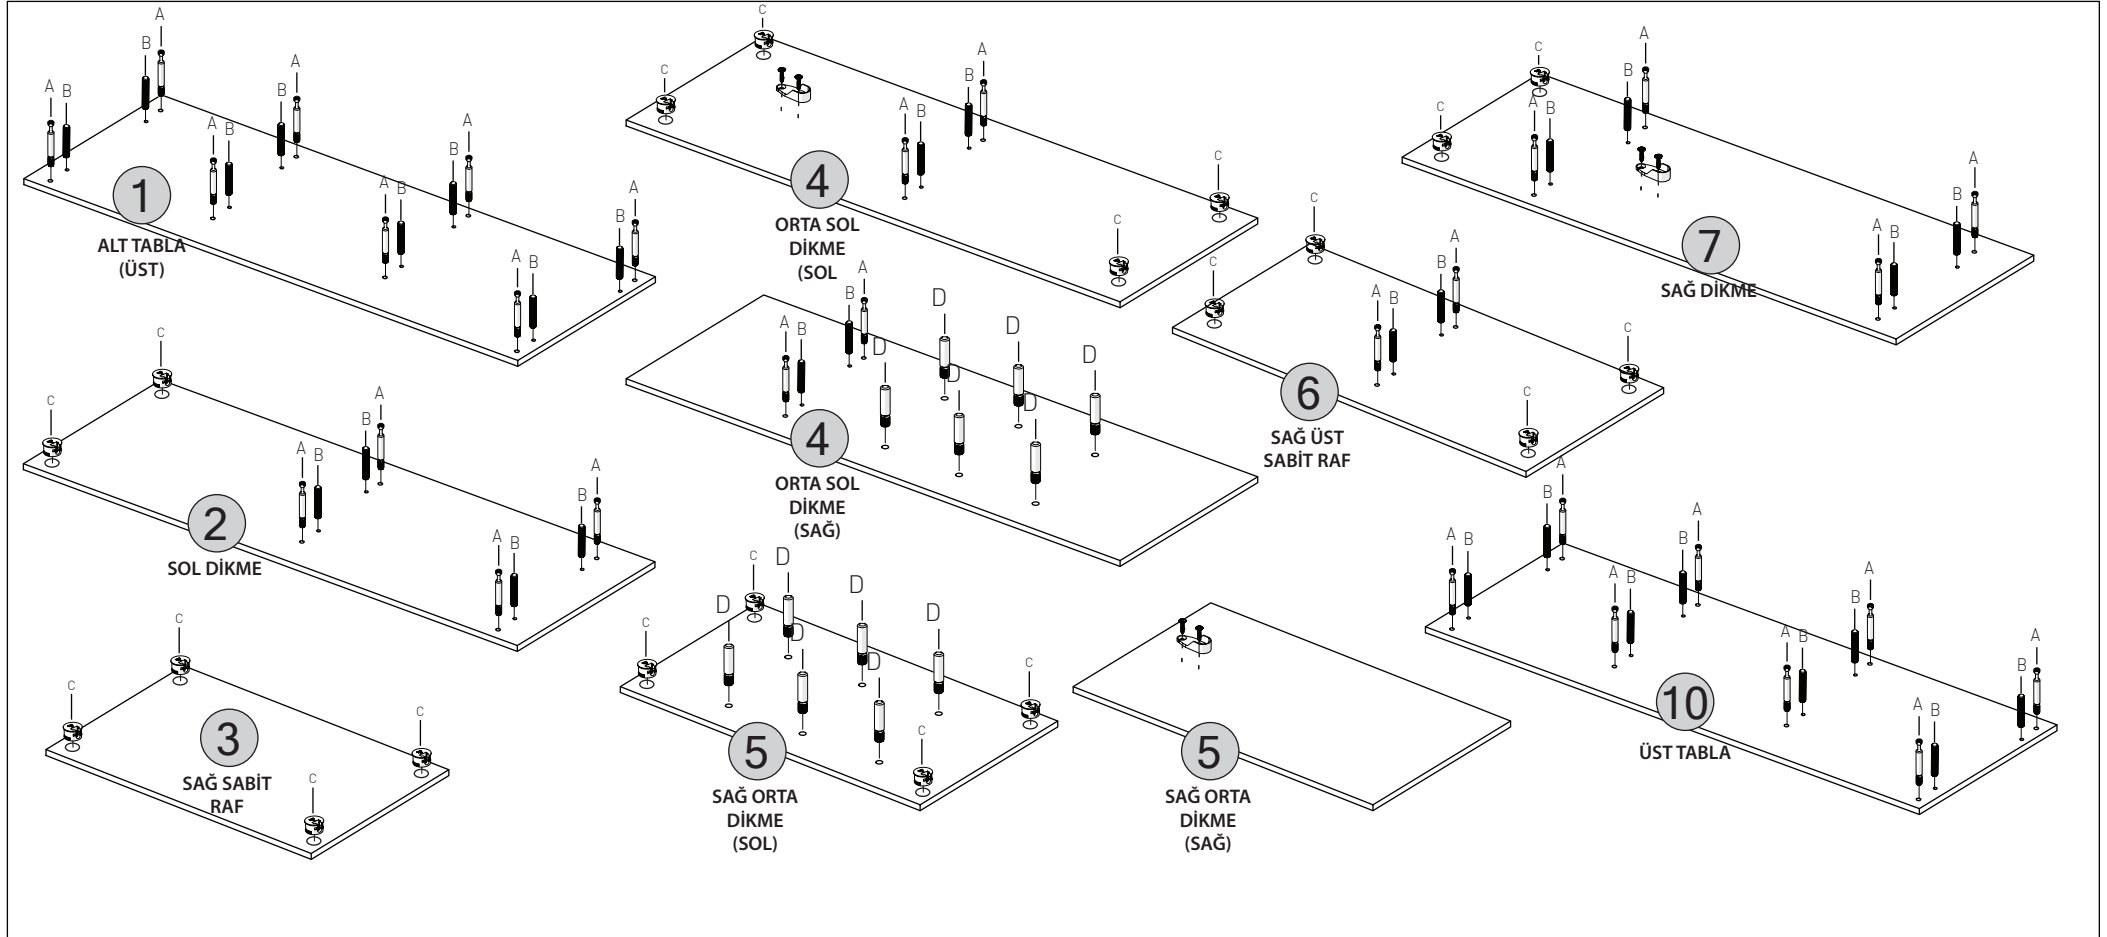

## 3K SÜRGÜLÜ DOLAP

KODU	PARÇA ADI	ADET
1	ALT TABLA	1
2	SAĞ DİKME	1
3	SOL SABİT RAF	1
4	ORTA DİKME	1
5	SAĞ ORTA DİKME	1
6	SAĞ ÜST SABİT RAF	1
7	SAĞ DİKME	1
8	ARKALIK	3
9	SEYYAR RAFLAR	3
10	ÜST TABLA	1
11	SAĞ SOL SÜRGÜLÜ KAPAK	2
12	ORTA SÜRGÜLÜ KAPAK	1
13		

1

2

3

4

5

6

7

8