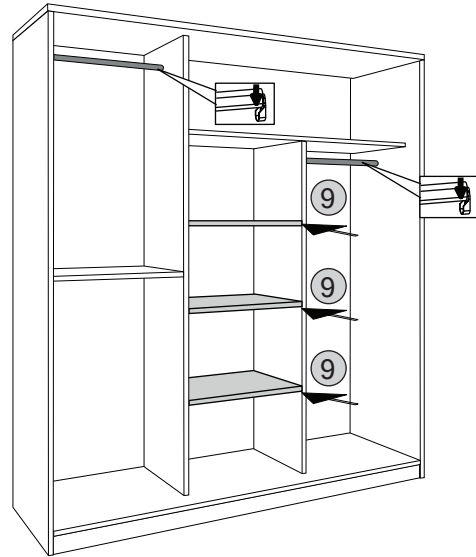

## 3K SÜRGÜLÜ DOLAP

KODU	PARÇA ADI	ADET
1	ALT TABLA	1
2	SAĞ DİKME	1
3	SOL SABİT RAF	1
4	ORTA DİKME	1
5	SAĞ ORTA DİKME	1
6	SAĞ ÜST SABİT RAF	1
7	SAĞ DİKME	1
8	ARKALIK	3
9	SEYYAR RAFLAR	3
10	ÜST TABLA	1
11	SAĞ SOL SÜRGÜLÜ KAPAK	2
12	ORTA SÜRGÜLÜ KAPAK	1
13		

1

2

3

4

5

6

7

8