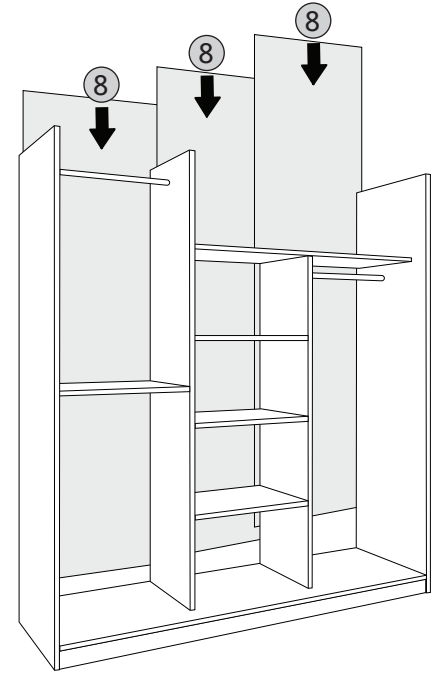

## 3K SÜRGÜLÜ DOLAP

KODU	PARÇA ADI	ADET
1	ALT TABLA	1
2	SAĞ DİKME	1
3	SOL SABİT RAF	1
4	ORTA DİKME	1
5	SAĞ ORTA DİKME	1
6	SAĞ ÜST SABİT RAF	1
7	SAĞ DİKME	1
8	ARKALIK	3
9	SEYYAR RAFLAR	3
10	ÜST TABLA	1
11	SAĞ SOL SÜRGÜLÜ KAPAK	2
12	ORTA SÜRGÜLÜ KAPAK	1
13		

1

2

3

4

5

6

7

8