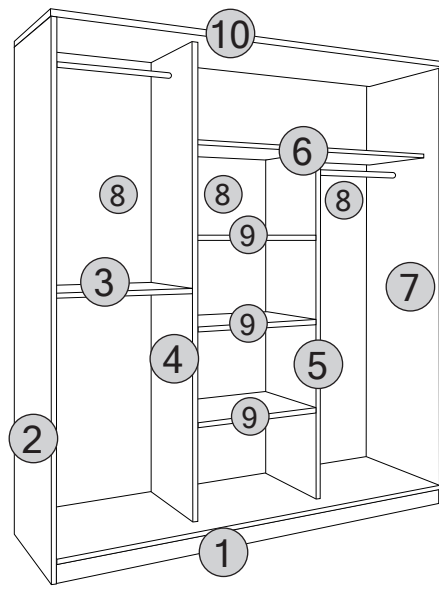

## 3K SÜRGÜLÜ DOLAP

KODU	PARÇA ADI	ADET
1	ALT TABLA	1
2	SAĞ DİKME	1
3	SOL SABİT RAF	1
4	ORTA DİKME	1
5	SAĞ ORTA DİKME	1
6	SAĞ ÜST SABİT RAF	1
7	SAĞ DİKME	1
8	ARKALIK	3
9	SEYYAR RAFLAR	3
10	ÜST TABLA	1
11	SAĞ SOL SÜRGÜLÜ KAPAK	2
12	ORTA SÜRGÜLÜ KAPAK	1
13		

1

2

3

4

5

6

7

8