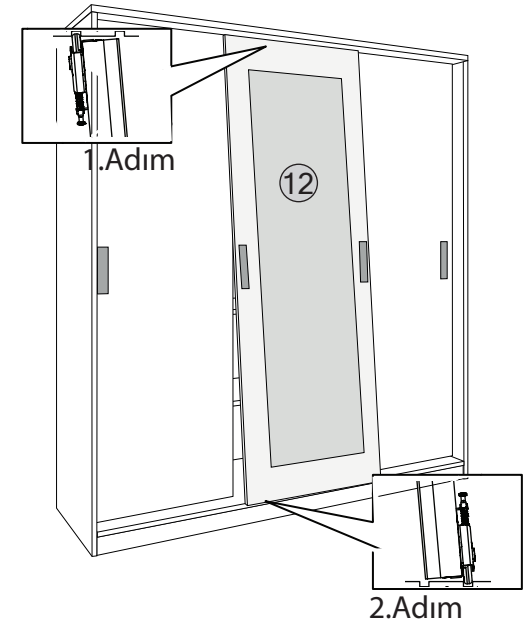

## 3K SÜRGÜLÜ DOLAP

KODU	PARÇA ADI	ADET
1	ALT TABLA	1
2	SAĞ DİKME	1
3	SOL SABİT RAF	1
4	ORTA DİKME	1
5	SAĞ ORTA DİKME	1
6	SAĞ ÜST SABİT RAF	1
7	SAĞ DİKME	1
8	ARKALIK	3
9	SEYYAR RAFLAR	3
10	ÜST TABLA	1
11	SAĞ SOL SÜRGÜLÜ KAPAK	2
12	ORTA SÜRGÜLÜ KAPAK	1
13		

1

2

3

4

5

6

7

8