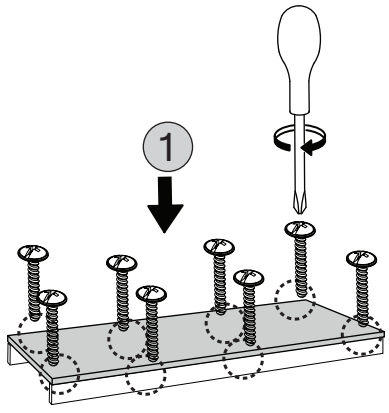

## 3K SÜRGÜLÜ DOLAP

KODU	PARÇA ADI	ADET
1	ALT TABLA	1
2	SAĞ DİKME	1
3	SOL SABİT RAF	1
4	ORTA DİKME	1
5	SAĞ ORTA DİKME	1
6	SAĞ ÜST SABİT RAF	1
7	SAĞ DİKME	1
8	ARKALIK	3
9	SEYYAR RAFLAR	3
10	ÜST TABLA	1
11	SAĞ SOL SÜRGÜLÜ KAPAK	2
12	ORTA SÜRGÜLÜ KAPAK	1
13		