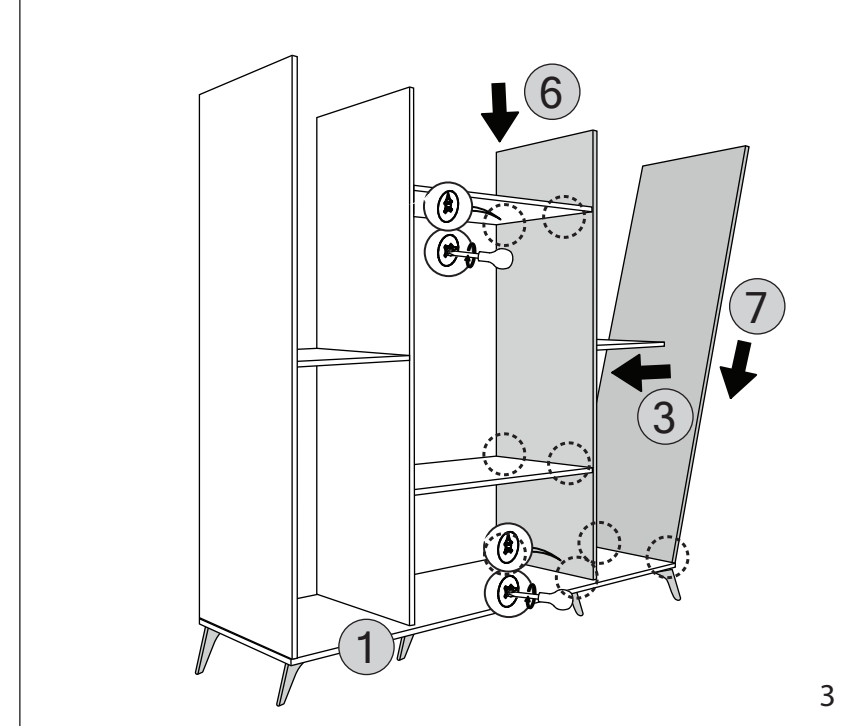

4 KAPAKLI - 2 ÇEKMECELİ DOLAP		
KODU	PARÇA ADI	ADET
1	ALT BAZA	1
2	SOL DİKME	1
3	SOL - SAĞ SABİT RAF - ORTA	2
4	ORTA DİKME - SOL	1
5	SOL SABİT RAF - ALT	1
6	SAĞ ORTA DİKME	1
7	SAĞ DİKME	1
8	ARKALIKLAR	2
9	ÜST TABLA	1
10	SEYYAR RAFLAR	4
11	ÇEKMECE KLAPA	1
12	ÇEKMECE YANLAR	4
13	ÇEKMECE ALTLIK	2
14	ÇEKMECE ARKALIK	6
15	SAĞ -SOL KAPAK	2
16	ORTA KAPAKLAR	2
17		