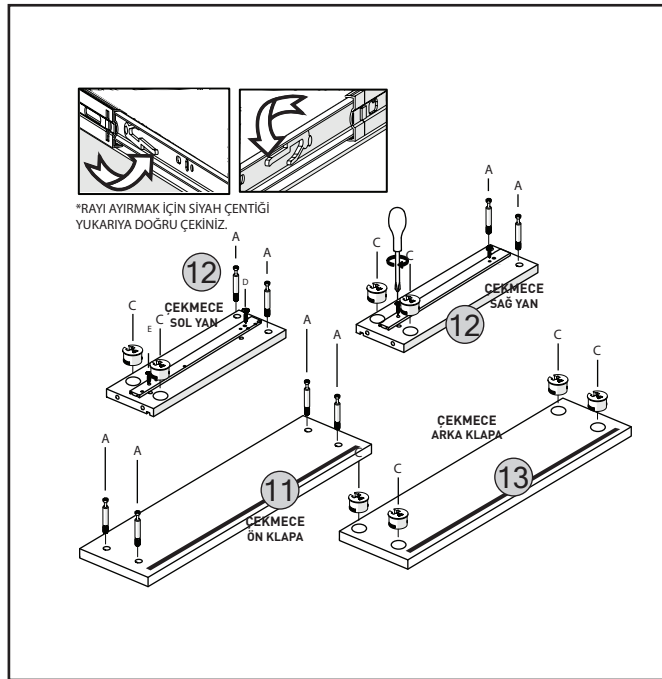

4 KAPAKLI - 2 ÇEKMECELİ DOLAP		
KODU	PARÇA ADI	ADET
1	ALT BAZA	1
2	SOL DİKME	1
3	SOL - SAĞ SABİT RAF - ORTA	2
4	ORTA DİKME - SOL	1
5	SOL SABİT RAF - ALT	1
6	SAĞ ORTA DİKME	1
7	SAĞ DİKME	1
8	ARKALIKLAR	2
9	ÜST TABLA	1
10	SEYYAR RAFLAR	4
11	ÇEKMECE KLAPA	1
12	ÇEKMECE YANLAR	4
13	ÇEKMECE ALTLIK	2
14	ÇEKMECE ARKALIK	6
15	SAĞ -SOL KAPAK	2
16	ORTA KAPAKLAR	2
17		

4

5

6

7

8

9