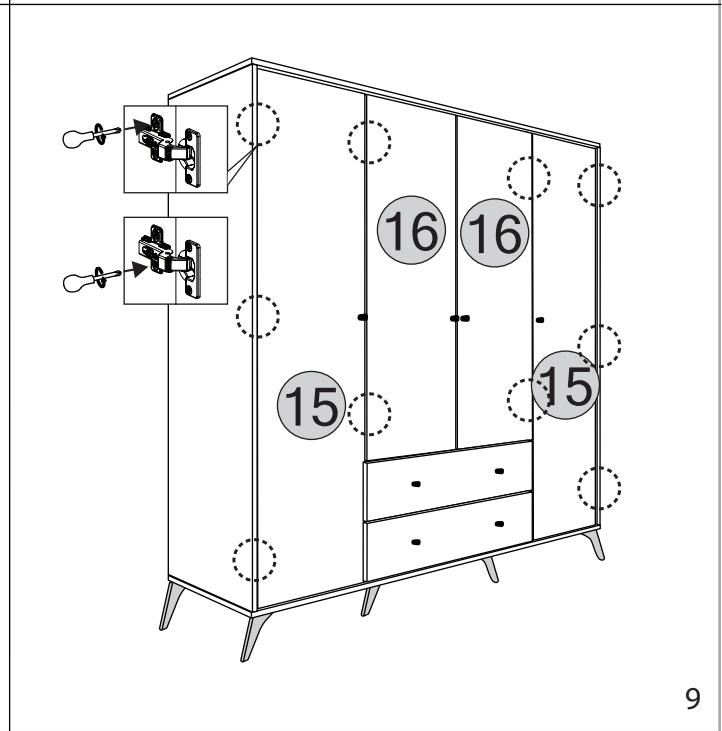

4 KAPAKLI - 2 ÇEKMECELİ DOLAP		
KODU	PARÇA ADI	ADET
1	ALT BAZA	1
2	SOL DİKME	1
3	SOL - SAĞ SABİT RAF - ORTA	2
4	ORTA DİKME - SOL	1
5	SOL SABİT RAF - ALT	1
6	SAĞ ORTA DİKME	1
7	SAĞ DİKME	1
8	ARKALIKLAR	2
9	ÜST TABLA	1
10	SEYYAR RAFLAR	4
11	ÇEKMECE KLAPA	1
12	ÇEKMECE YANLAR	4
13	ÇEKMECE ALTLIK	2
14	ÇEKMECE ARKALIK	6
15	SAĞ -SOL KAPAK	2
16	ORTA KAPAKLAR	2
17		

4

5

6

7

8

9