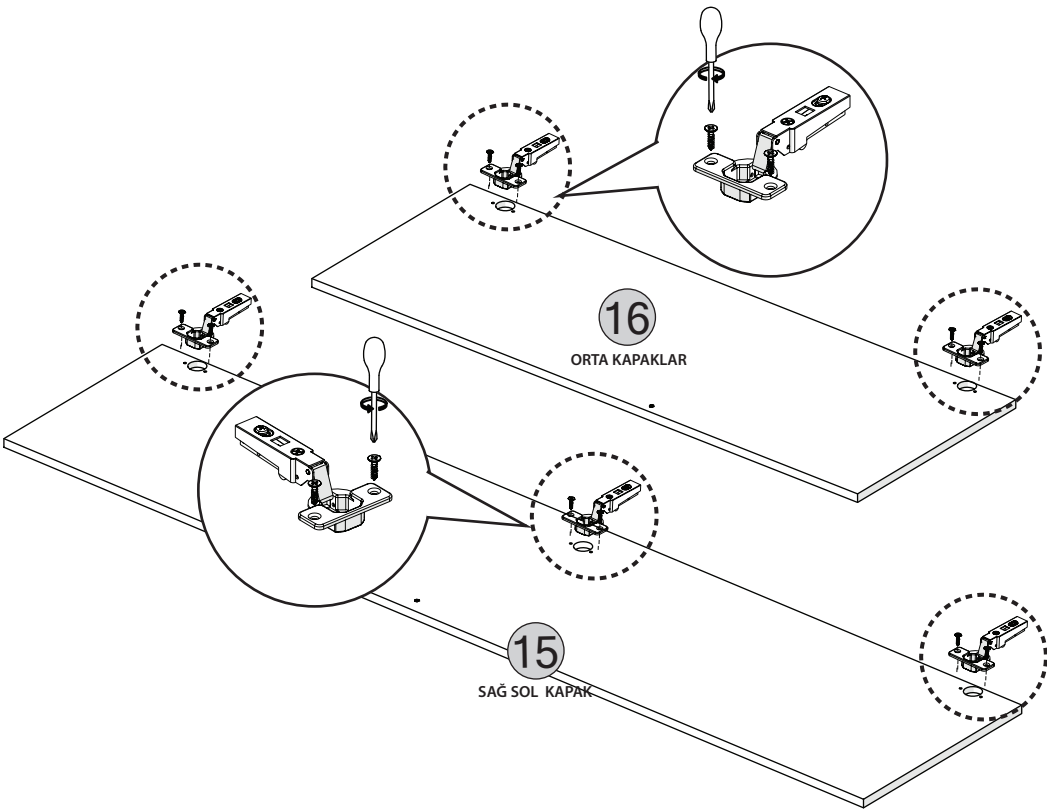

4 KAPAKLI - 2 ÇEKMECELİ DOLAP		
KODU	PARÇA ADI	ADET
1	ALT BAZA	1
2	SOL DİKME	1
3	SOL - SAĞ SABİT RAF - ORTA	2
4	ORTA DİKME - SOL	1
5	SOL SABİT RAF - ALT	1
6	SAĞ ORTA DİKME	1
7	SAĞ DİKME	1
8	ARKALIKLAR	2
9	ÜST TABLA	1
10	SEYYAR RAFLAR	4
11	ÇEKMECE KLAPA	1
12	ÇEKMECE YANLAR	4
13	ÇEKMECE ALTLIK	2
14	ÇEKMECE ARKALIK	6
15	SAĞ -SOL KAPAK	2
16	ORTA KAPAKLAR	2
17		

4

5

6

7

8

9