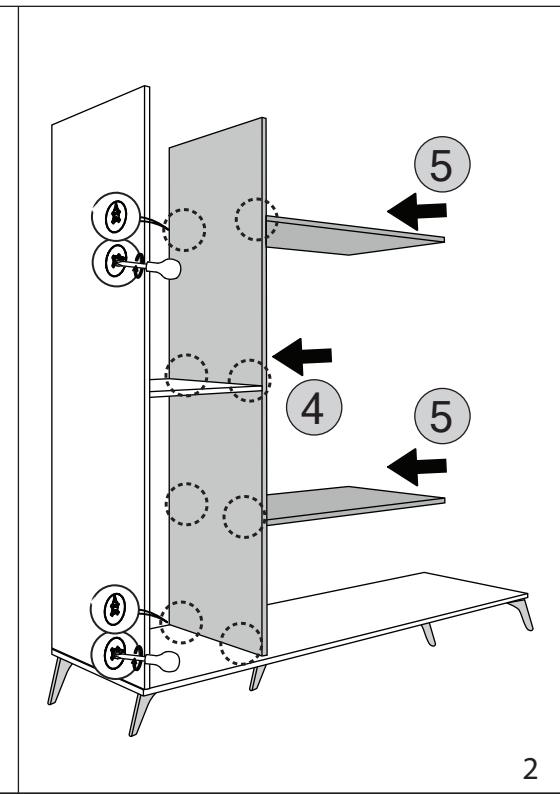

4 KAPAKLI - 2 ÇEKMECELİ DOLAP		
KODU	PARÇA ADI	ADET
1	ALT BAZA	1
2	SOL DİKME	1
3	SOL - SAĞ SABİT RAF - ORTA	2
4	ORTA DİKME - SOL	1
5	SOL SABİT RAF - ALT	1
6	SAĞ ORTA DİKME	1
7	SAĞ DİKME	1
8	ARKALIKLAR	2
9	ÜST TABLA	1
10	SEYYAR RAFLAR	4
11	ÇEKMECE KLAPA	1
12	ÇEKMECE YANLAR	4
13	ÇEKMECE ALTLIK	2
14	ÇEKMECE ARKALIK	6
15	SAĞ -SOL KAPAK	2
16	ORTA KAPAKLAR	2
17		