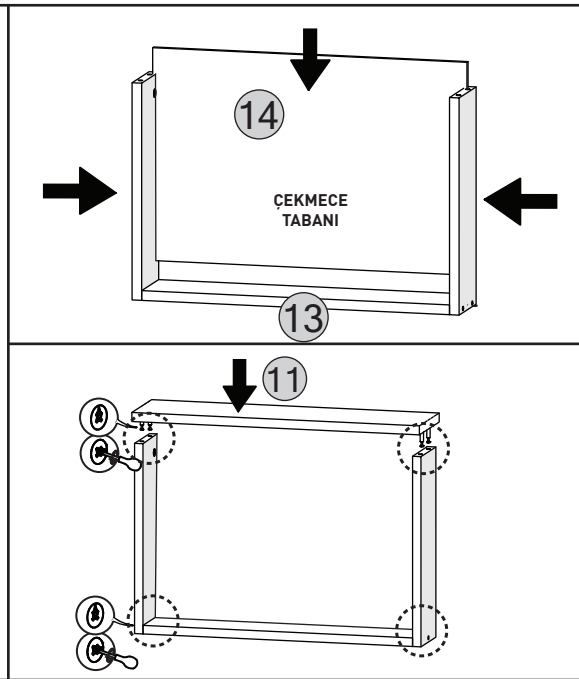

4 KAPAKLI - 2 ÇEKMECELİ DOLAP		
KODU	PARÇA ADI	ADET
1	ALT BAZA	1
2	SOL DİKME	1
3	SOL - SAĞ SABİT RAF - ORTA	2
4	ORTA DİKME - SOL	1
5	SOL SABİT RAF - ALT	1
6	SAĞ ORTA DİKME	1
7	SAĞ DİKME	1
8	ARKALIKLAR	2
9	ÜST TABLA	1
10	SEYYAR RAFLAR	4
11	ÇEKMECE KLAPA	1
12	ÇEKMECE YANLAR	4
13	ÇEKMECE ALTLIK	2
14	ÇEKMECE ARKALIK	6
15	SAĞ -SOL KAPAK	2
16	ORTA KAPAKLAR	2
17		