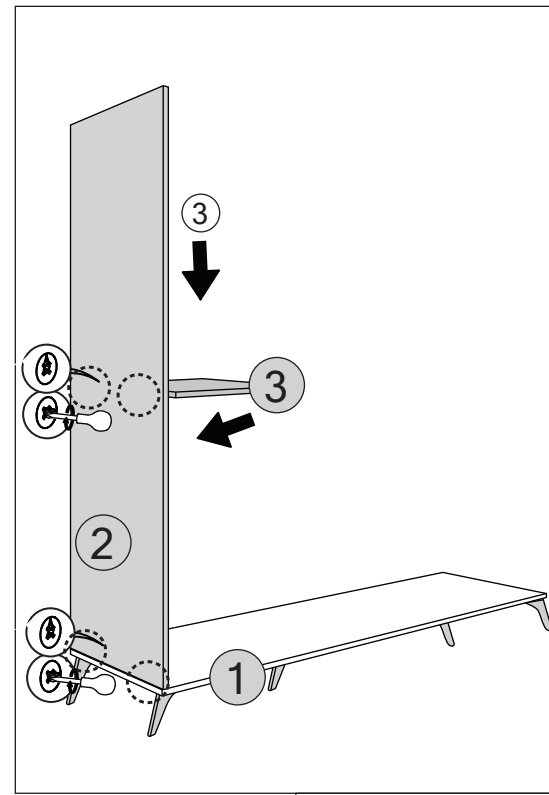

4 KAPAKLI - 2 ÇEKMECELİ DOLAP		
KODU	PARÇA ADI	ADET
1	ALT BAZA	1
2	SOL DİKME	1
3	SOL - SAĞ SABİT RAF - ORTA	2
4	ORTA DİKME - SOL	1
5	SOL SABİT RAF - ALT	1
6	SAĞ ORTA DİKME	1
7	SAĞ DİKME	1
8	ARKALIKLAR	2
9	ÜST TABLA	1
10	SEYYAR RAFLAR	4
11	ÇEKMECE KLAPA	1
12	ÇEKMECE YANLAR	4
13	ÇEKMECE ALTLIK	2
14	ÇEKMECE ARKALIK	6
15	SAĞ -SOL KAPAK	2
16	ORTA KAPAKLAR	2
17		