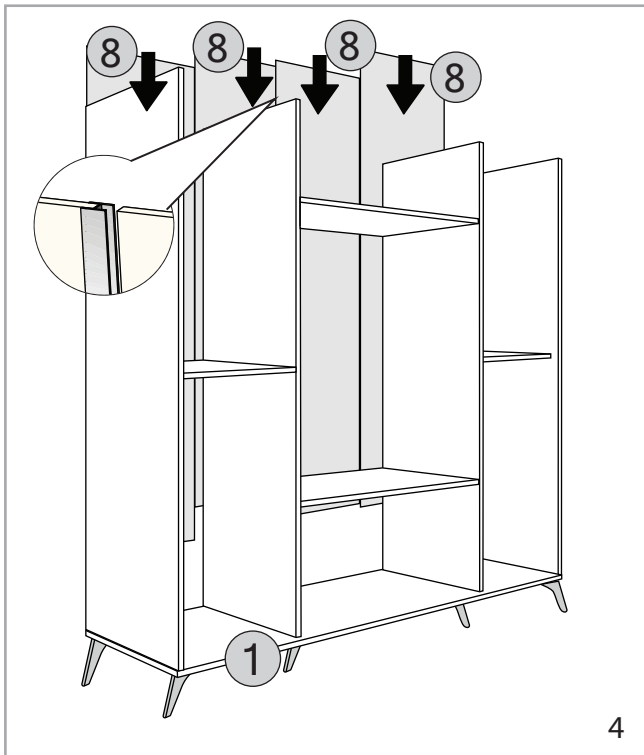

4 KAPAKLI - 2 ÇEKMECELİ DOLAP		
KODU	PARÇA ADI	ADET
1	ALT BAZA	1
2	SOL DİKME	1
3	SOL - SAĞ SABİT RAF - ORTA	2
4	ORTA DİKME - SOL	1
5	SOL SABİT RAF - ALT	1
6	SAĞ ORTA DİKME	1
7	SAĞ DİKME	1
8	ARKALIKLAR	2
9	ÜST TABLA	1
10	SEYYAR RAFLAR	4
11	ÇEKMECE KLAPA	1
12	ÇEKMECE YANLAR	4
13	ÇEKMECE ALTLIK	2
14	ÇEKMECE ARKALIK	6
15	SAĞ -SOL KAPAK	2
16	ORTA KAPAKLAR	2
17		