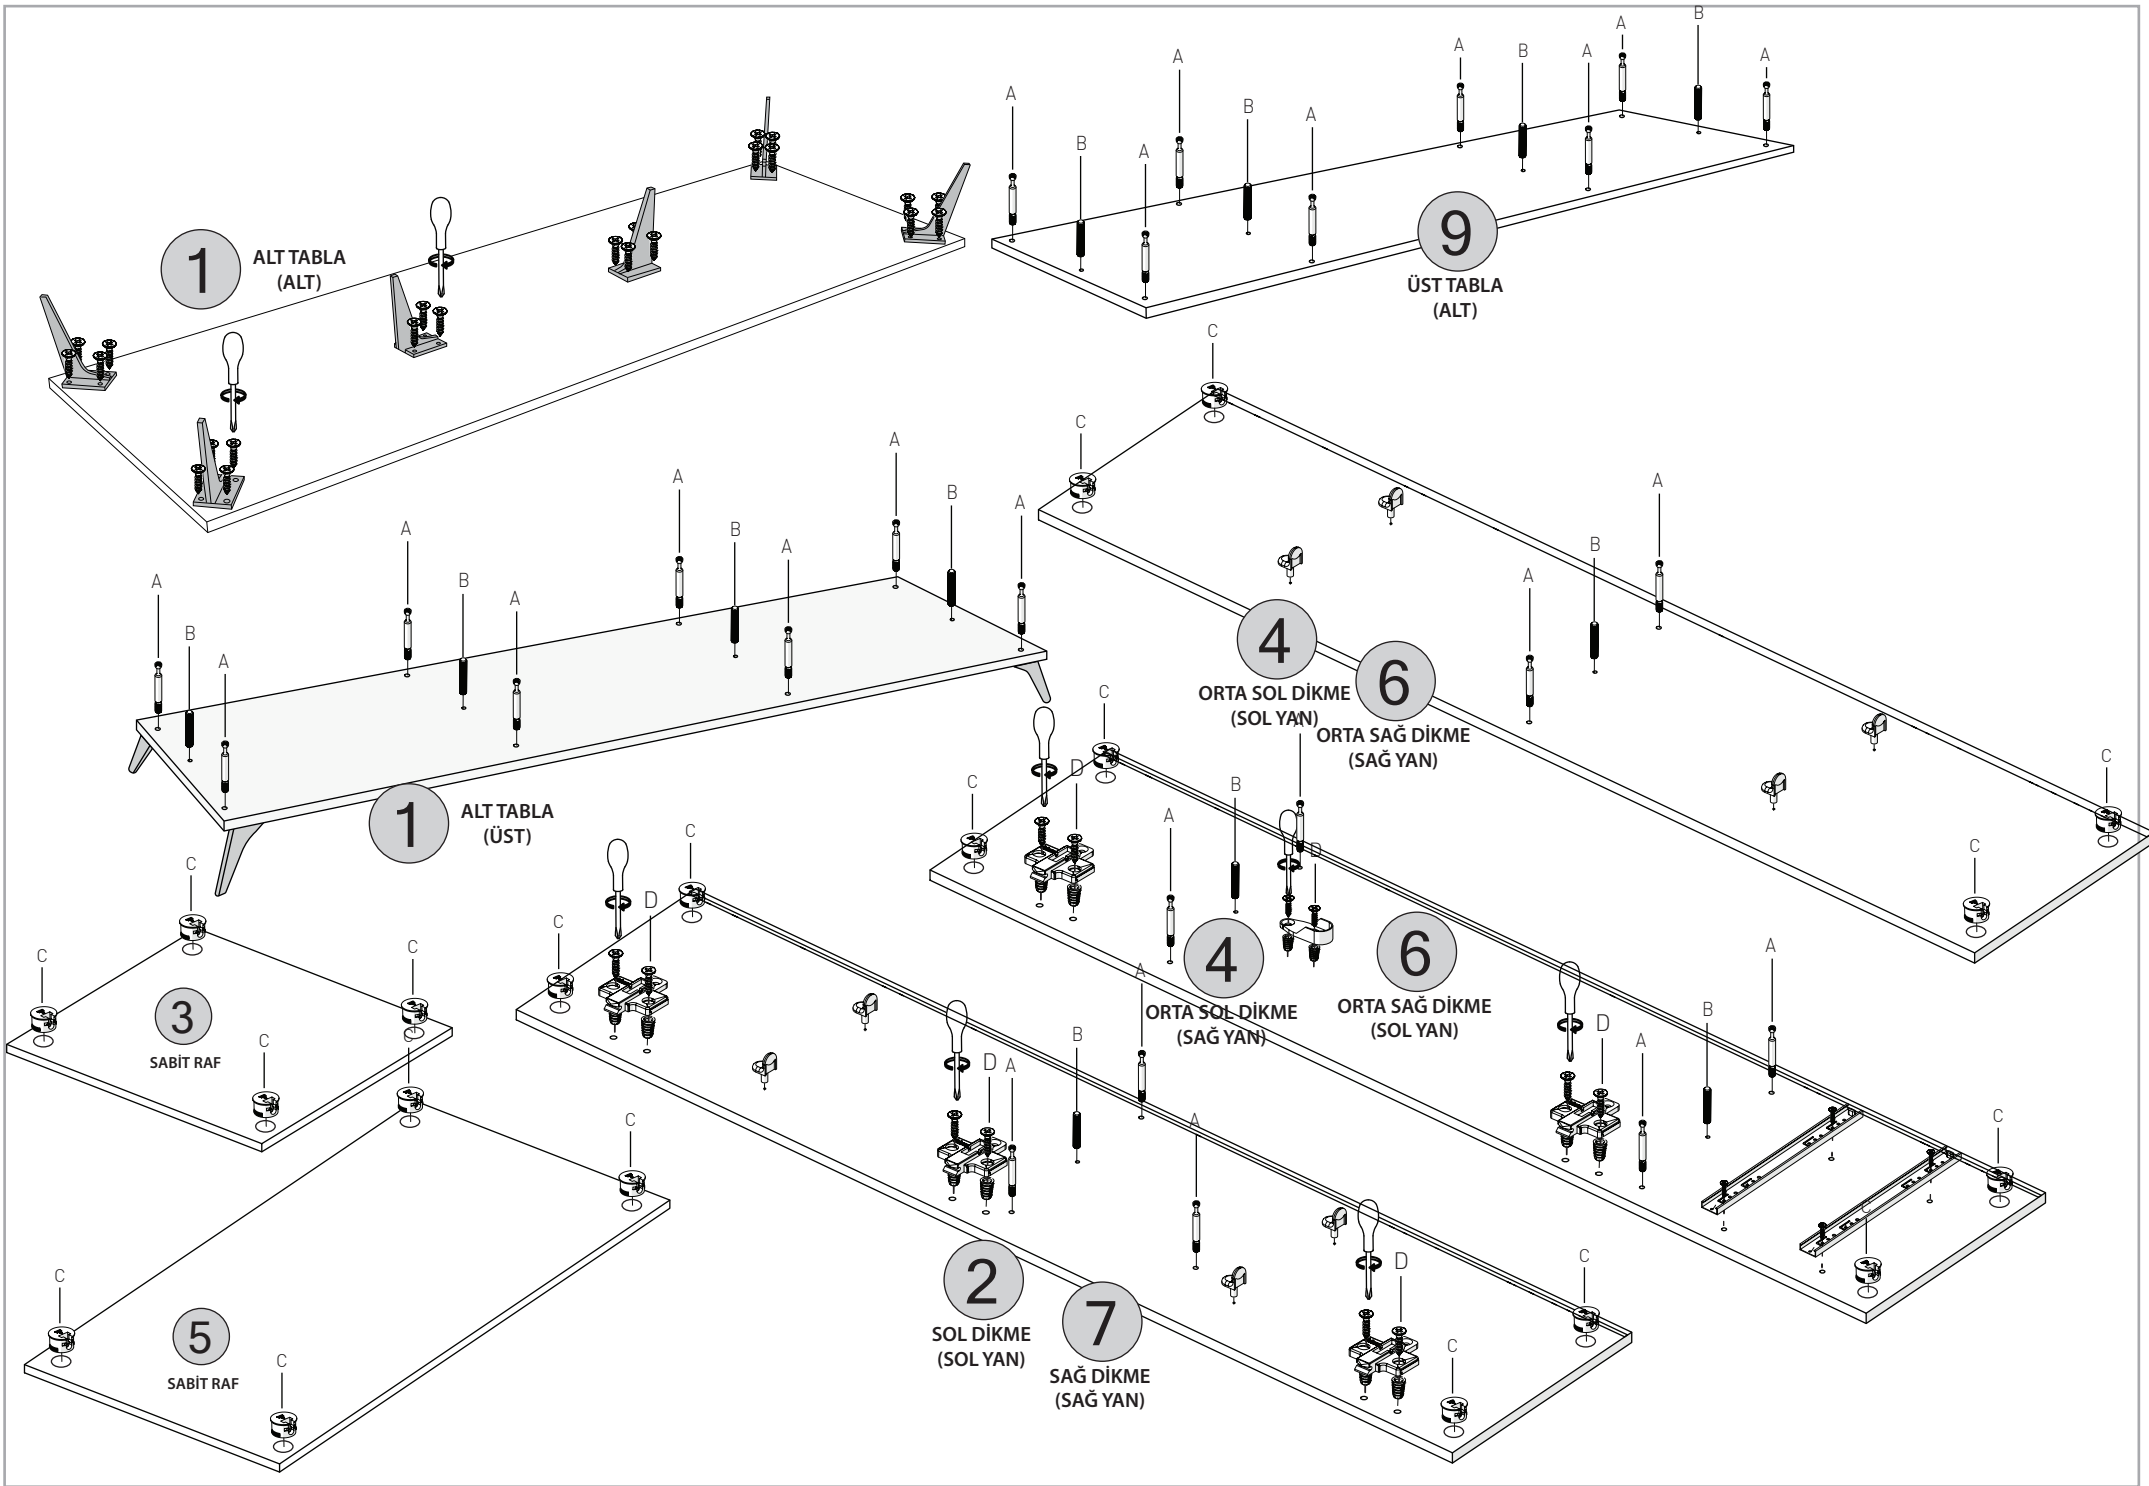

4 KAPAKLI - 2 ÇEKMECELİ DOLAP		
KODU	PARÇA ADI	ADET
1	ALT BAZA	1
2	SOL DİKME	1
3	SOL - SAĞ SABİT RAF - ORTA	2
4	ORTA DİKME - SOL	1
5	SOL SABİT RAF - ALT	1
6	SAĞ ORTA DİKME	1
7	SAĞ DİKME	1
8	ARKALIKLAR	2
9	ÜST TABLA	1
10	SEYYAR RAFLAR	4
11	ÇEKMECE KLAPA	1
12	ÇEKMECE YANLAR	4
13	ÇEKMECE ALTLIK	2
14	ÇEKMECE ARKALIK	6
15	SAĞ -SOL KAPAK	2
16	ORTA KAPAKLAR	2
17		

4

5

6

7

8

9