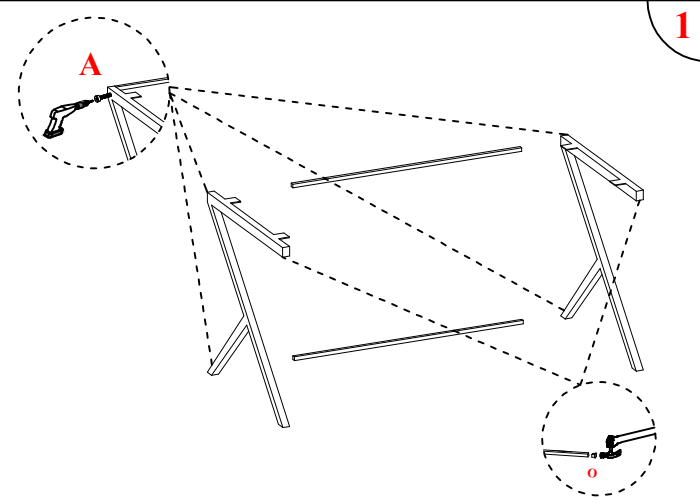

"KURULUM KLAVUZU"  
"MİLENYUM OYUNCU MASASI"

A	B	C	D	E	o
4X18 VİDA: 14	M6X15 VİDA : 2	AYAK TAKOZU 4 AD	DÜZ TAKOZ 2 AD	5/16X35 VİDA : 4	4X35 VİDA: 2

**DİKKAT!!! ÜRÜNDEKİ ÜST TABLA OLAN PARÇANIZIN ÇİZİKLERİNİ KONTROL EDİN VE TEMİZ TARAFINI ÜST TARAFYA GETİREREK MONTE EDİN.**

"AKSESUAR"

**SAĞ VE SOL METALİ BİRLEŞTİRİNİZ**

**AYAKLARI VE KULAKLIĞI ÜST TABLAYA BAĞLAYINIZ**

**BİZİ SEÇTİĞİNİZ İÇİN TEŞEKKÜR EDERİZ.**

İLETİŞİM : 0850 888 38 00