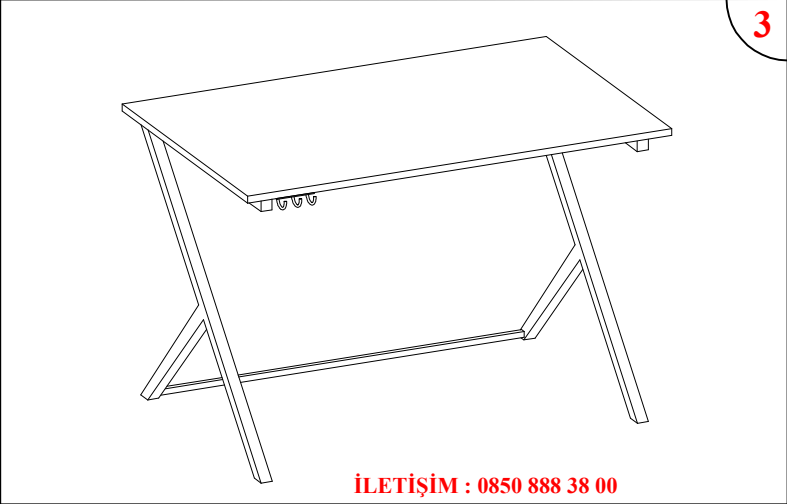

"KURULUM KLAVUZU"  
"MİLENYUM OYUNCU MASASI"

A	B	C	D	E	o
4X18 VİDA: 14	M6X15 VİDA : 2	AYAK TAKOZU 4 AD	DÜZ TAKOZ 2 AD	5/16X35 VİDA : 4	4X35 VİDA: 2

**DİKKAT!!! ÜRÜNDEKİ ÜST TABLA OLAN PARÇANIZIN ÇİZİKLERİNİ KONTROL EDİN VE TEMİZ TARAFINI ÜST TARAFYA GETİREREK MONTE EDİN.**

"AKSESUAR"

**SAĞ VE SOL METALİ BİRLEŞTİRİNİZ**

**AYAKLARI VE KULAKLIĞI ÜST TABLAYA BAĞLAYINIZ**

**BİZİ SEÇTİĞİNİZ İÇİN TEŞEKKÜR EDERİZ.**

İLETİŞİM : 0850 888 38 00