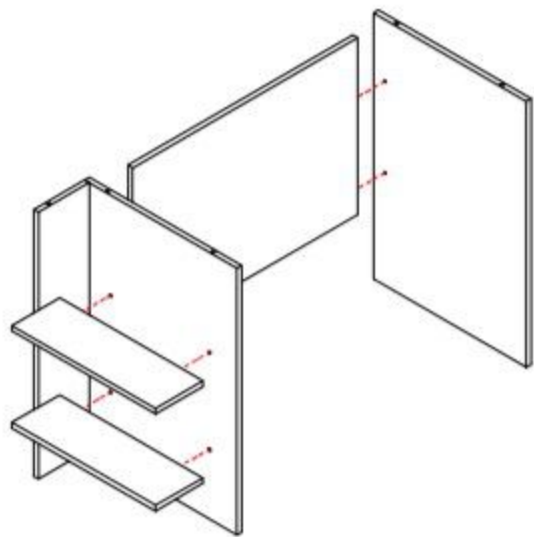

KABIN
VİDASI

01

02

3,5*18
VİDA
KARYOLA
L DEMİR

03

KABIN
VİDASI

04

YILDIZ
BAŞLI
SOMUNLU
KÜTÜPHANE
BAĞLANTI
(4 ADET)

KARYOLA L DEMİR	KABIN VİDASI	3,5*18 VİDA	KULP	DÜZ MENTEŞE	MENTEŞE ALTIKLIK	M4*22 KULP VİDASI
2 AD	24 AD	32 AD	4 AD	8 AD	8 AD	4 AD

Yedek parçaya ihtiyaç duyduğunuz takdirde, lütfen montaj klavuzunda gösterilmiş olan "Malzeme Adını" belirtiniz