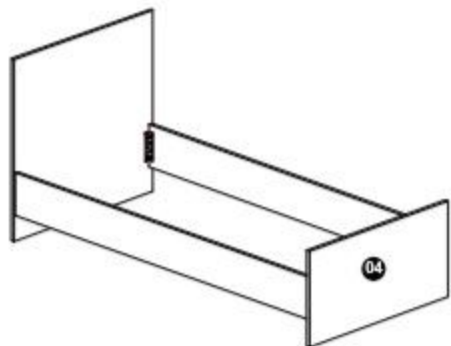

KABIN
VİDASI

01

02

3,5*18
VİDA
KARYOLA
L DEMİR

03

KABIN
VİDASI

04

YILDIZ
BAŞLI
SOMUNLU
KÜTÜPHANE
BAĞLANTI
(4 ADET)

05

YILDIZ
BAŞLI
BAĞLANTI
(6 ADET)

06

07

KÜTÜPHANE
BAĞLANTI
(6 ADET)

08

KÜTÜPHANE
BAĞLANTI
(6 ADET)

09

KARYOLA L DEMİR	KABIN VİDASI	3,5*18 VİDA	KULP	DÜZ MENTEŞE	MENTEŞE ALTIKLIK	M4*22 KULP VİDASI
2 AD	24 AD	32 AD	4 AD	8 AD	8 AD	4 AD

Yedek parçaya ihtiyaç duyduğunuz takdirde, lütfen montaj klavuzunda gösterilmiş olan "Malzeme Adını" belirtiniz

4 ADET

6 ADET

9 ADET

40 ADET

8 ADET

4.
BLOK3.
BLOK2.
BLOK1.
BLOK

KULP	M4*22 KULP VİDASI	KABİN VİDASI	3,5*18 VİDA	DÜZ MENTEŞE	MENTEŞE ALTLIK
4 AD	4 AD	8 AD	32 AD	8 AD	8 AD

DİĞER BLOKLARI BU
BLOK GİBİ TOPLAYINIZ !!!