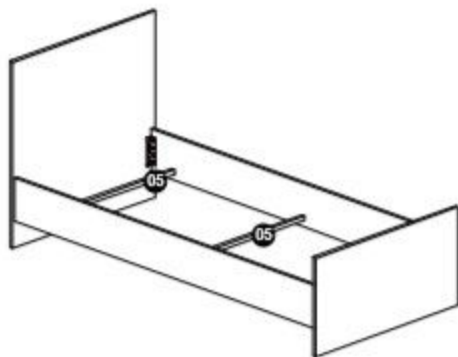

KABIN
VİDASI

01

02

3,5*18
VİDA
KARYOLA
L DEMİR

03

KABIN
VİDASI

04

YILDIZ
BAŞLI
SOMUNLU
KÜTÜPHANE
BAĞLANTI
(4 ADET)

05

YILDIZ
BAŞLI
BAĞLANTI
(6 ADET)

06

07

KÜTÜPHANE
BAĞLANTI
(6 ADET)

08

KÜTÜPHANE
BAĞLANTI
(6 ADET)

09

KARYOLA L DEMİR	KABIN VİDASI	3,5*18 VİDA	KULP	DÜZ MENTEŞE	MENTEŞE ALTIKLIK	M4*22 KULP VİDASI
2 AD	24 AD	32 AD	4 AD	8 AD	8 AD	4 AD

Yedek parçaya ihtiyaç duyduğunuz takdirde, lütfen montaj klavuzunda gösterilmiş olan "Malzeme Adını" belirtiniz

4 ADET

6 ADET

9 ADET

40 ADET

8 ADET

4.
BLOK3.
BLOK2.
BLOK1.
BLOK

KULP	M4*22 KULP VİDASI	KABİN VİDASI	3,5*18 VİDA	DÜZ MENTEŞE	MENTEŞE ALTLIK
4 AD	4 AD	8 AD	32 AD	8 AD	8 AD

DİĞER BLOKLARI BU
BLOK GİBİ TOPLAYINIZ !!!