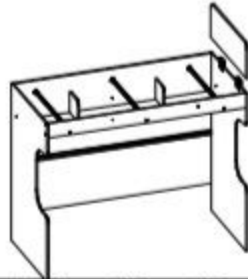

KABIN
VİDASI

01

02

3,5*18
VİDA
KARYOLA
L DEMİR

03

KABIN
VİDASI

04

YILDIZ
BAŞLI
SOMUNLU
KÜTÜPHANE
BAĞLANTI
(4 ADET)

05

YILDIZ
BAŞLI
BAĞLANTI
(6 ADET)

06

07

KÜTÜPHANE
BAĞLANTI
(6 ADET)

08

KÜTÜPHANE
BAĞLANTI
(6 ADET)

09

KARYOLA L DEMİR	KABIN VİDASI	3,5*18 VİDA	KULP	DÜZ MENTEŞE	MENTEŞE ALTIKLIK	M4*22 KULP VİDASI
2 AD	24 AD	32 AD	4 AD	8 AD	8 AD	4 AD

Yedek parçaya ihtiyaç duyduğunuz takdirde, lütfen montaj klavuzunda gösterilmiş olan "Malzeme Adını" belirtiniz