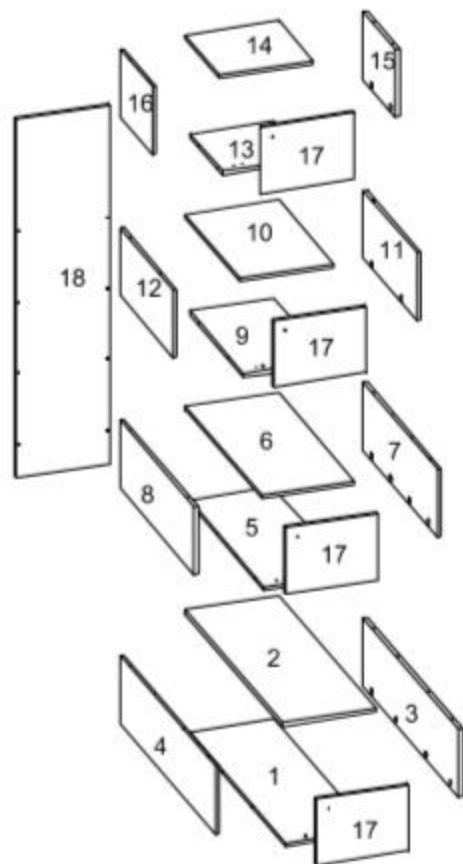

KABIN
VİDASI

01

02

3,5*18
VİDA
KARYOLA
L DEMİR

03

KABIN
VİDASI

04

YILDIZ
BAŞLI
SOMUNLU
KÜTÜPHANE
BAĞLANTI
(4 ADET)

KARYOLA L DEMİR	KABIN VİDASI	3,5*18 VİDA	KULP	DÜZ MENTEŞE	MENTEŞE ALTIKLIK	M4*22 KULP VİDASI
2 AD	24 AD	32 AD	4 AD	8 AD	8 AD	4 AD

Yedek parçaya ihtiyaç duyduğunuz takdirde, lütfen montaj klavuzunda gösterilmiş olan "Malzeme Adını" belirtiniz

4 ADET

6 ADET

9 ADET

40 ADET

8 ADET

4.
BLOK3.
BLOK2.
BLOK1.
BLOK

KULP	M4*22 KULP VİDASI	KABİN VİDASI	3,5*18 VİDA	DÜZ MENTEŞE	MENTEŞE ALTLIK
4 AD	4 AD	8 AD	32 AD	8 AD	8 AD

DİĞER BLOKLARI BU
BLOK GİBİ TOPLAYINIZ !!!

01

DİĞER BLOKLARI BU
BLOK GİBİ TOPLAYINIZ !!!

02

03

04

BLOKLARI TOPLARKEN
DETAYA (UZUN OLAN
TABLANIN ÜSTE
GELDİĞİNE) DİKKAT
EDİNİZ.

05

KULP	M4*22 KULP VİDASI	KABİN VİDASI	3,5*18 VİDA	DÜZ MENTEŞE	MENTEŞE ALTLIK
4 AD	4 AD	8 AD	32 AD	8 AD	8 AD