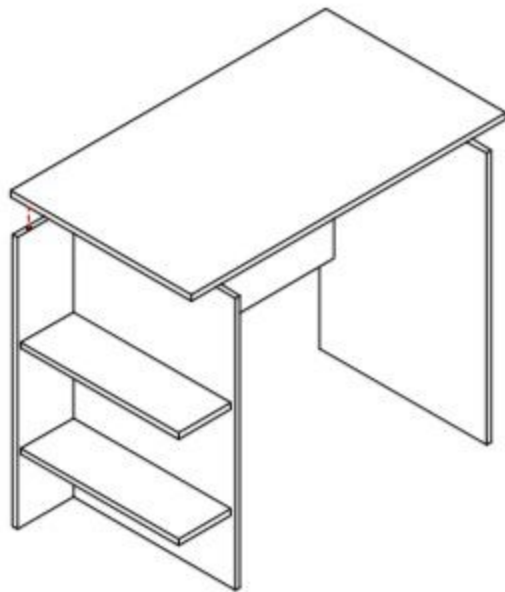

KABIN
VİDASI

01

02

3,5*18
VİDA
KARYOLA
L DEMİR

03

KABIN
VİDASI

04

YILDIZ
BAŞLI
SOMUNLU
KÜTÜPHANE
BAĞLANTI
(4 ADET)

KARYOLA L DEMİR	KABIN VİDASI	3,5*18 VİDA	KULP	DÜZ MENTEŞE	MENTEŞE ALTIKLIK	M4*22 KULP VİDASI
2 AD	24 AD	32 AD	4 AD	8 AD	8 AD	4 AD

Yedek parçaya ihtiyaç duyduğunuz takdirde, lütfen montaj klavuzunda gösterilmiş olan "Malzeme Adını" belirtiniz