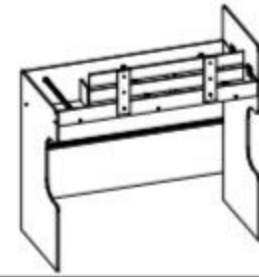

05

YILDIZ
BAŞLI
BAĞLANTI
(6 ADET)

06

07

KÜTÜPHANE
BAĞLANTI
(6 ADET)

08

KÜTÜPHANE
BAĞLANTI
(6 ADET)

09

KARYOLA L DEMİR	KABIN VİDASI	3,5*18 VİDA	KULP	DÜZ MENTEŞE	MENTEŞE ALTIKLIK	M4*22 KULP VİDASI
2 AD	24 AD	32 AD	4 AD	8 AD	8 AD	4 AD

Yedek parçaya ihtiyaç duyduğunuz takdirde, lütfen montaj klavuzunda gösterilmiş olan "Malzeme Adını" belirtiniz

4 ADET

6 ADET

9 ADET

40 ADET

8 ADET

4.
BLOK3.
BLOK2.
BLOK1.
BLOK

KULP	M4*22 KULP VİDASI	KABİN VİDASI	3,5*18 VİDA	DÜZ MENTEŞE	MENTEŞE ALTLIK
4 AD	4 AD	8 AD	32 AD	8 AD	8 AD

DİĞER BLOKLARI BU
BLOK GİBİ TOPLAYINIZ !!!