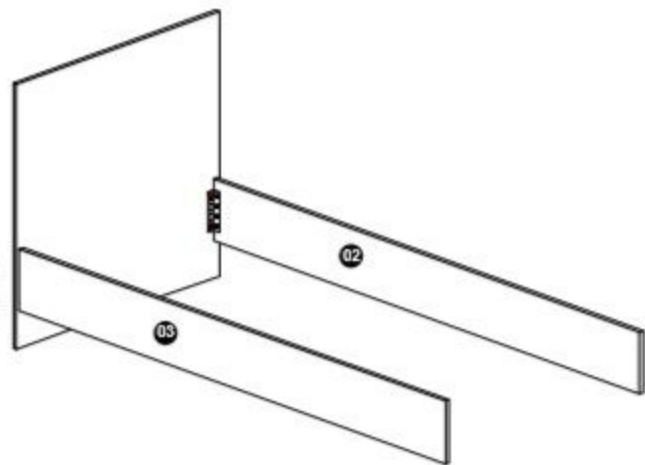

KABIN
VİDASI

01

02

3,5*18
VİDA
KARYOLA
L DEMİR

03

KABIN
VİDASI

04

YILDIZ
BAŞLI
SOMUNLU
KÜTÜPHANE
BAĞLANTI
(4 ADET)

05

YILDIZ
BAŞLI
BAĞLANTI
(6 ADET)

06

07

KÜTÜPHANE
BAĞLANTI
(6 ADET)

08

KÜTÜPHANE
BAĞLANTI
(6 ADET)

09

KARYOLA L DEMİR	KABIN VİDASI	3,5*18 VİDA	KULP	DÜZ MENTEŞE	MENTEŞE ALTIKLIK	M4*22 KULP VİDASI
2 AD	24 AD	32 AD	4 AD	8 AD	8 AD	4 AD

Yedek parçaya ihtiyaç duyduğunuz takdirde, lütfen montaj klavuzunda gösterilmiş olan "Malzeme Adını" belirtiniz