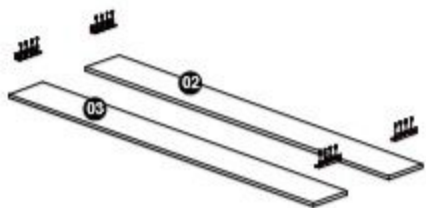

KABIN
VİDASI

01

02

3,5*18
VİDA
KARYOLA
L DEMİR

03

KABIN
VİDASI

04

YILDIZ
BAŞLI
SOMUNLU
KÜTÜPHANE
BAĞLANTI
(4 ADET)

05

YILDIZ
BAŞLI
BAĞLANTI
(6 ADET)

06

07

KÜTÜPHANE
BAĞLANTI
(6 ADET)

08

KÜTÜPHANE
BAĞLANTI
(6 ADET)

09

KARYOLA L DEMİR	KABIN VİDASI	3,5*18 VİDA	KULP	DÜZ MENTEŞE	MENTEŞE ALTIKLIK	M4*22 KULP VİDASI
2 AD	24 AD	32 AD	4 AD	8 AD	8 AD	4 AD

Yedek parçaya ihtiyaç duyduğunuz takdirde, lütfen montaj klavuzunda gösterilmiş olan "Malzeme Adını" belirtiniz

4 ADET

6 ADET

9 ADET

40 ADET

8 ADET

4.
BLOK3.
BLOK2.
BLOK1.
BLOK

KULP	M4*22 KULP VİDASI	KABİN VİDASI	3,5*18 VİDA	DÜZ MENTEŞE	MENTEŞE ALTLIK
4 AD	4 AD	8 AD	32 AD	8 AD	8 AD

DİĞER BLOKLARI BU
BLOK GİBİ TOPLAYINIZ !!!