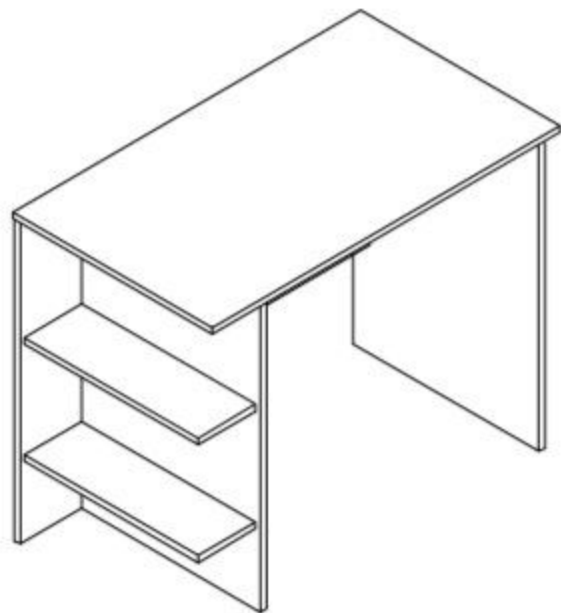

KABIN
VİDASI

01

02

3,5*18
VİDA
KARYOLA
L DEMİR

03

KABIN
VİDASI

04

YILDIZ
BAŞLI
SOMUNLU
KÜTÜPHANE
BAĞLANTI
(4 ADET)

KARYOLA L DEMİR	KABIN VİDASI	3,5*18 VİDA	KULP	DÜZ MENTEŞE	MENTEŞE ALTIKLIK	M4*22 KULP VİDASI
2 AD	24 AD	32 AD	4 AD	8 AD	8 AD	4 AD

Yedek parçaya ihtiyaç duyduğunuz takdirde, lütfen montaj klavuzunda gösterilmiş olan "Malzeme Adını" belirtiniz