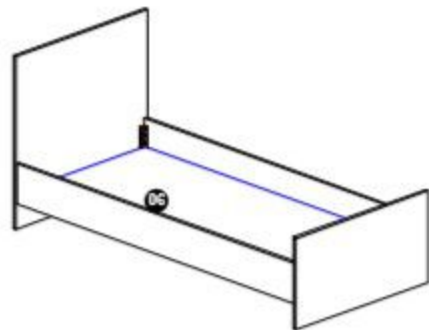

KABIN
VİDASI

01

02

3,5*18
VİDA
KARYOLA
L DEMİR

03

KABIN
VİDASI

04

YILDIZ
BAŞLI
SOMUNLU
KÜTÜPHANE
BAĞLANTI
(4 ADET)

05

YILDIZ
BAŞLI
BAĞLANTI
(6 ADET)

06

07

KÜTÜPHANE
BAĞLANTI
(6 ADET)

08

KÜTÜPHANE
BAĞLANTI
(6 ADET)

09

KARYOLA L DEMİR	KABIN VİDASI	3,5*18 VİDA	KULP	DÜZ MENTEŞE	MENTEŞE ALTIKLIK	M4*22 KULP VİDASI
2 AD	24 AD	32 AD	4 AD	8 AD	8 AD	4 AD

Yedek parçaya ihtiyaç duyduğunuz takdirde, lütfen montaj klavuzunda gösterilmiş olan "Malzeme Adını" belirtiniz