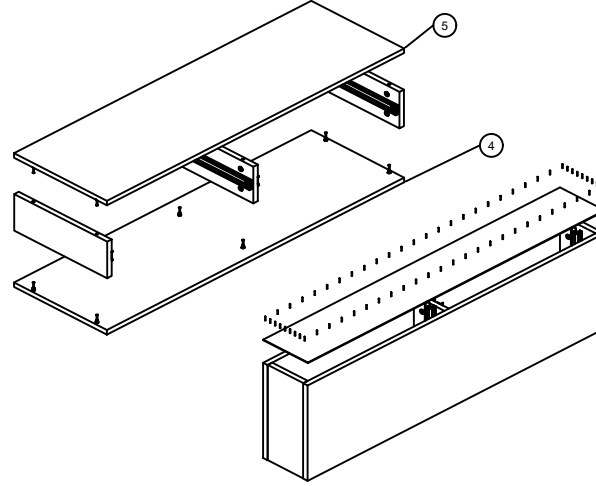

2 Çekmeceli Dekoratif Lüks Dresuar

Sağ sol ve orta dikmeye rayları iz deliklerinden montaj ediniz ve minifix başlıklarını yerlerine takınız.

Alt tablaya sağ sol ve orta dikmeyi montaj ediniz.
Üst tablayı montaj ediniz.
Arkalığı kıl çivi ile çakınız.

Metal ayakları alt tablaya iz deliklerinden montaj ediniz.

Çekmece arkasına çekmece sağ sol yanı kabin vidası ile montaj ediniz. Arkalığı kanaldan geçiriniz.
Çekmece önünü Minifix elemanı ile montaj ediniz.

Rayları kanallardan geçiriniz.

Alt rafı profilden vida ile montajlayınız.