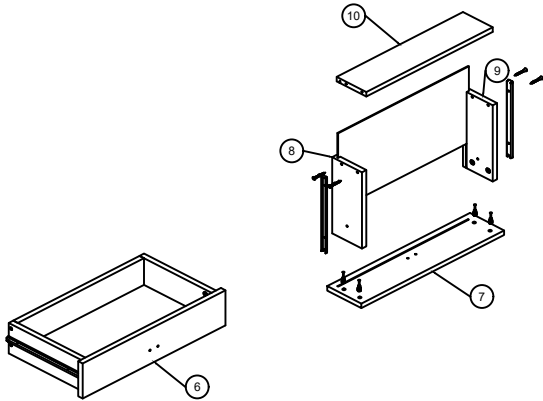

2 Çekmeceli Dekoratif Lüks Dresuar

Sağ sol ve orta dikmeye rayları iz deliklerinden montaj ediniz ve minifix başlıklarını yerlerine takınız.

Alt tablaya sağ sol ve orta dikmeyi montaj ediniz.
Üst tablayı montaj ediniz.
Arkalığı kıl çivi ile çakınız.

Metal ayakları alt tablaya iz deliklerinden montaj ediniz.

Çekmece arkasına çekmece sağ sol yanı kabin vidası ile montaj ediniz. Arkalığı kanaldan geçiriniz.
Çekmece önünü Minifix elemanı ile montaj ediniz.

Rayları kanallardan geçiriniz.

Alt rafı profilden vida ile montajlayınız.