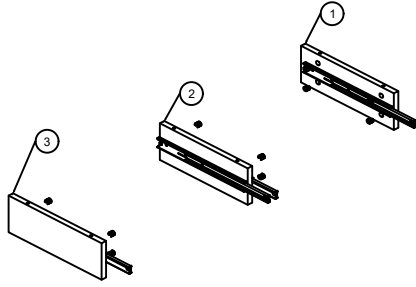

2 Çekmeceli Dekoratif Lüks Dresuar

Sağ sol ve orta dikmeye rayları iz deliklerinden montaj ediniz ve minifix başlıklarını yerlerine takınız.

Alt tablaya sağ sol ve orta dikmeyi montaj ediniz.
Üst tablayı montaj ediniz.
Arkalığı kıl çivi ile çakınız.

Metal ayakları alt tablaya iz deliklerinden montaj ediniz.

Çekmece arkasına çekmece sağ sol yanı kabin vidası ile montaj ediniz. Arkalığı kanaldan geçiriniz.
Çekmece önünü Minifix elemanı ile montaj ediniz.

Rayları kanallardan geçiriniz.

Alt rafı profilden vida ile montajlayınız.