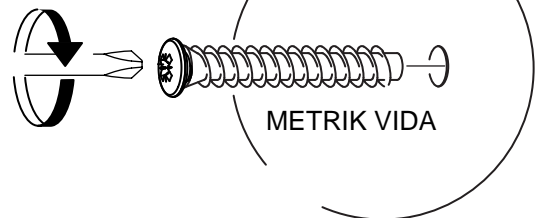

18mm SUNTA VIDASI

ARKA DIKME

11

ORTA DIKME

12

13

16

METRIK VIDA