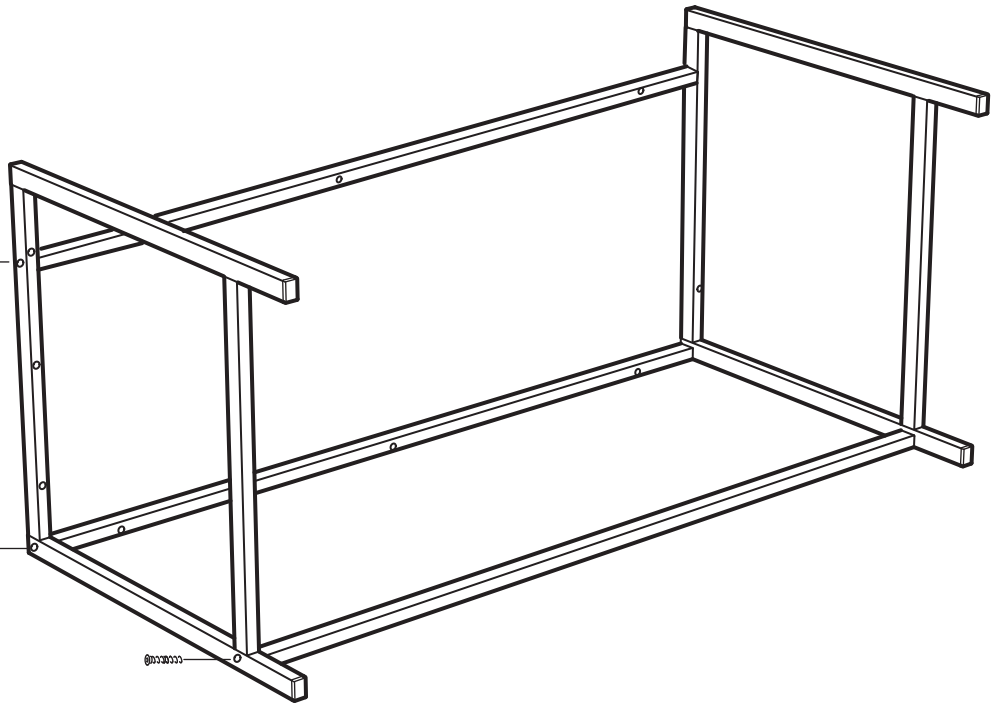

18mm SUNTA VIDASI

ARKA DIKME

11

ORTA DIKME

12

13

16

METRIK VIDA