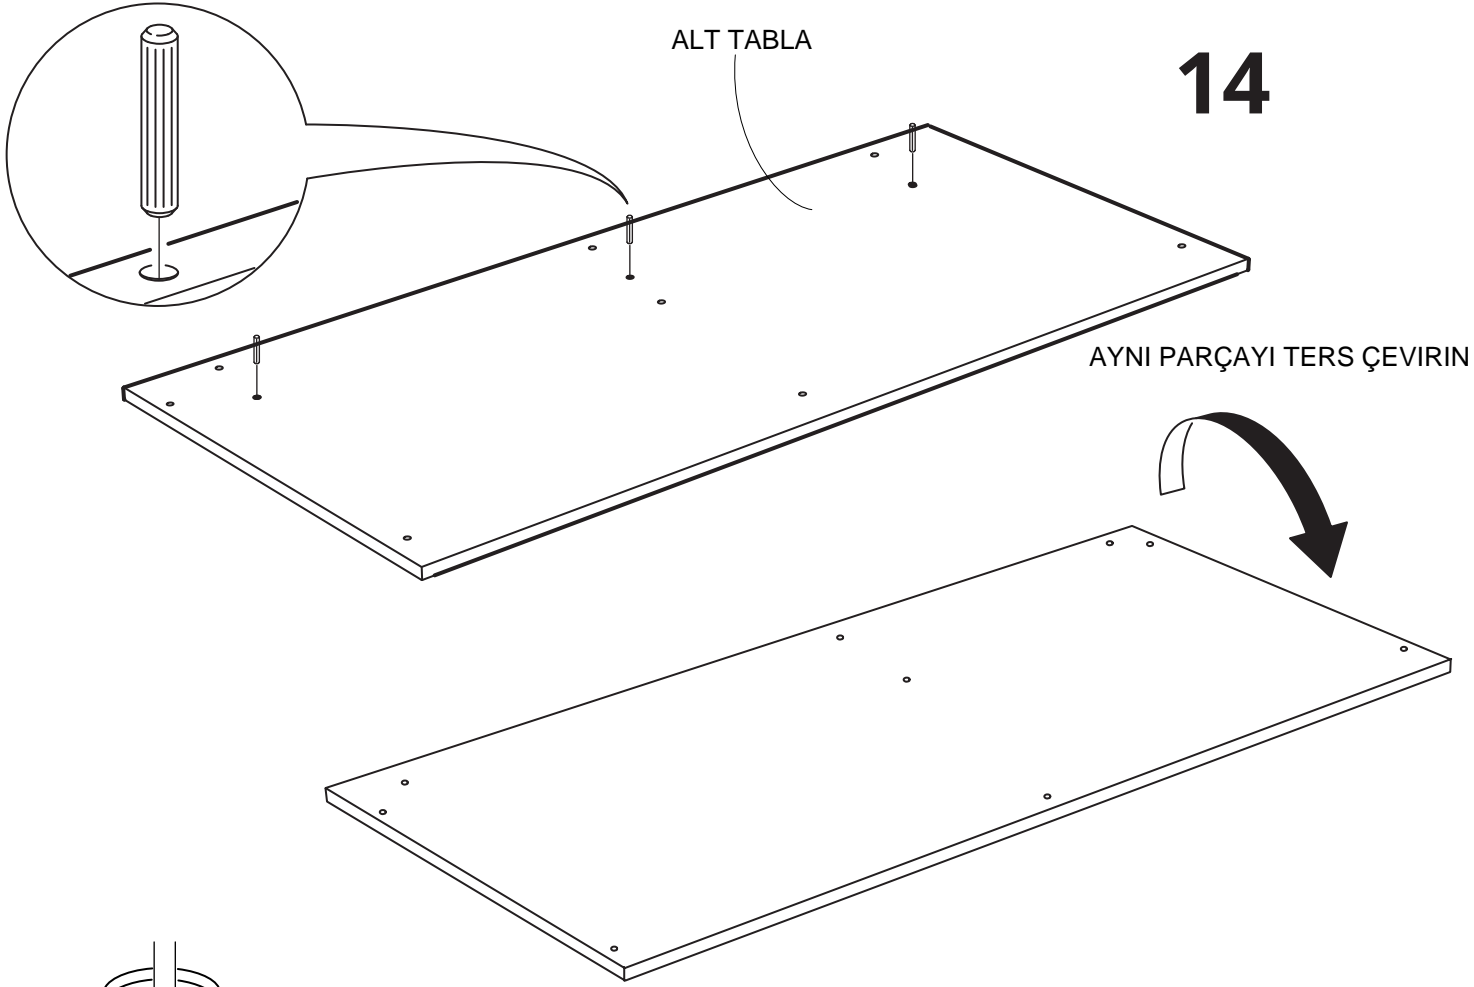

18mm SUNTA VIDASI

ARKA DIKME

11

ORTA DIKME

12

13

16

METRIK VIDA