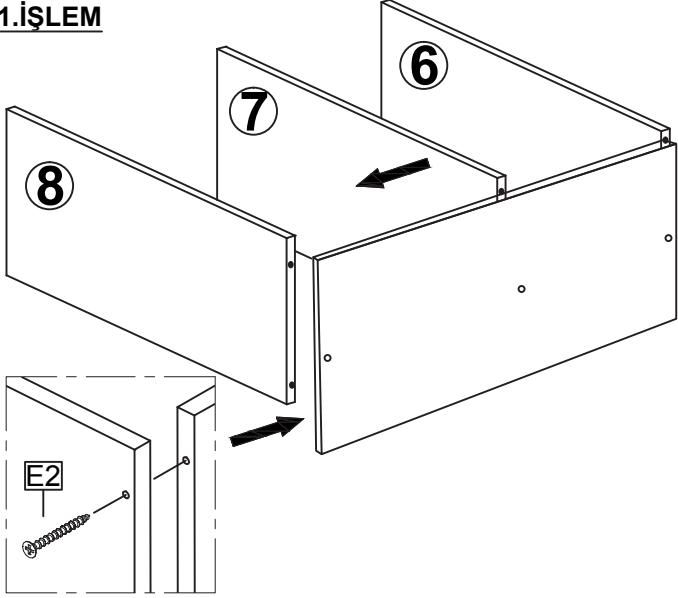

1.İŞLEM

2.İŞLEM

3.İŞLEM

4.İŞLEM

5.İŞLEM