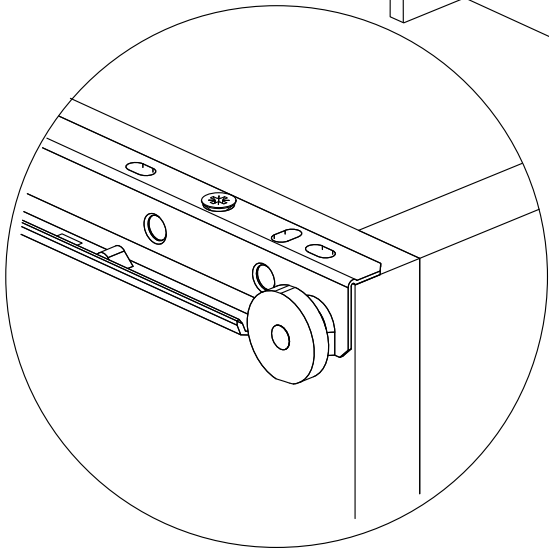

ÇEKMECE SAĞ YAN

11

7 ÇEKMECE KLAPA

7 ÇEKMECE KLAPA

KULPLAR ALDIGINIZ ÜRÜNE GÖRE DEĞISILIK GÖSTEREBİLİR.

NOT: ÇEKMECE TABANININ BOYALI YÜZÜ
ÇEKMECE İÇ KISMINA BAKMALIDIR.

13

14

NOT: ÇEKMECE TABANININ BOYALI YÜZÜ
ÇEKMECE İÇ KISMINA BAKMALIDIR.

15

16

- * Ürünün temizliđi için nemli bir bez kullanabilirsiniz.
- * Aşırı ıslak bez ile temizlik yapmayınız.
- * Ürünün su ve sıcak cisimler ile direk temas etmesine engel olunuz.
- * Ürünü sürükleyerek taşımayınız. En az iki kişi taşıyınız.
- * Vidaları çok sıkarak zorlamayınız.
- * Çakma işlemlerinde parçaları çok hafif darbe ile yuvalarına oturtunuz.
- * Ürünün devrilme ve bir kazaya neden olma riskini ortadan kaldırmak için hiçbir zaman aynı anda 1 adetten fazla çekmece açmayınız , açık bırakmayınız.