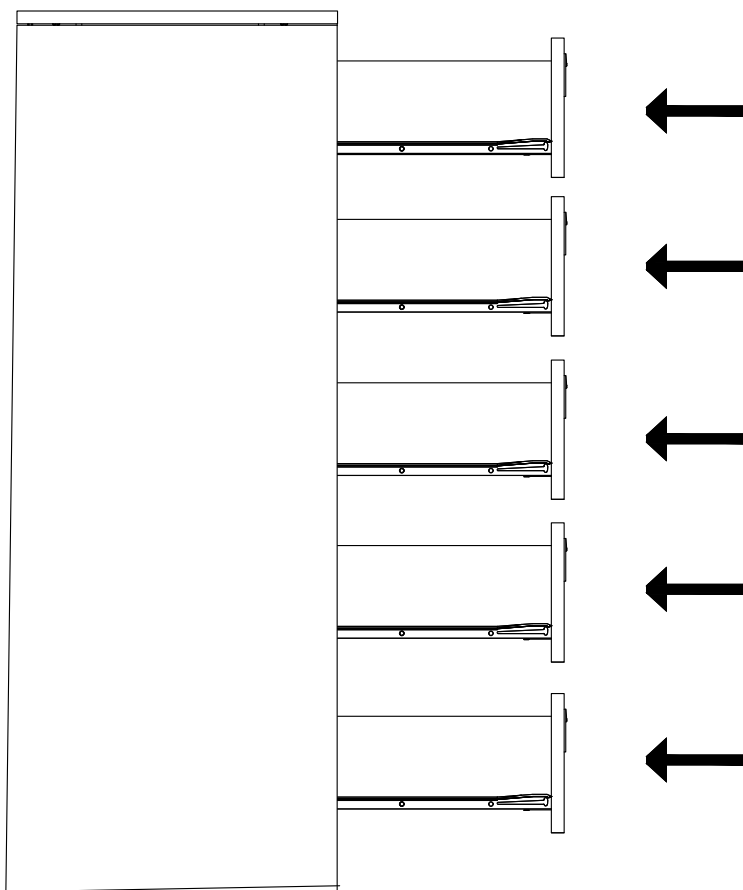

ÇEKMECE SAĞ YAN

11

7 ÇEKMECE KLAPA

7 ÇEKMECE KLAPA

KULPLAR ALDIGINIZ ÜRÜNE GÖRE DEĞISILIK GÖSTEREBİLİR.

NOT: ÇEKMECE TABANININ BOYALI YÜZÜ
ÇEKMECE İÇ KISMINA BAKMALIDIR.

13

14

NOT: ÇEKMECE TABANININ BOYALI YÜZÜ
ÇEKMECE İÇ KISMINA BAKMALIDIR.

15

16

- * Ürünün temizliđi için nemli bir bez kullanabilirsiniz.
- * Aşırı ıslak bez ile temizlik yapmayınız.
- * Ürünün su ve sıcak cisimler ile direk temas etmesine engel olunuz.
- * Ürünü sürükleyerek taşımayınız. En az iki kişi taşıyınız.
- * Vidaları çok sıkarak zorlamayınız.
- * Çakma işlemlerinde parçaları çok hafif darbe ile yuvalarına oturtunuz.
- * Ürünün devrilme ve bir kazaya neden olma riskini ortadan kaldırmak için hiçbir zaman aynı anda 1 adetten fazla çekmece açmayınız , açık bırakmayınız.