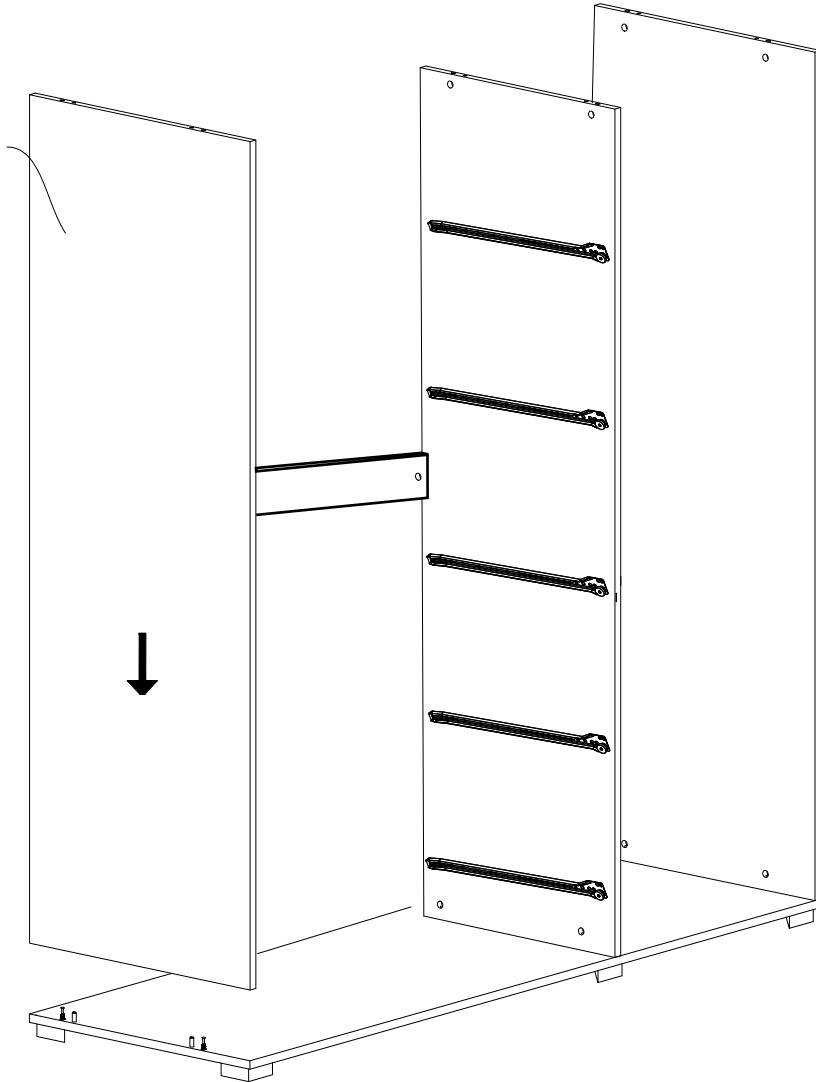

3 SOL YAN TABLA