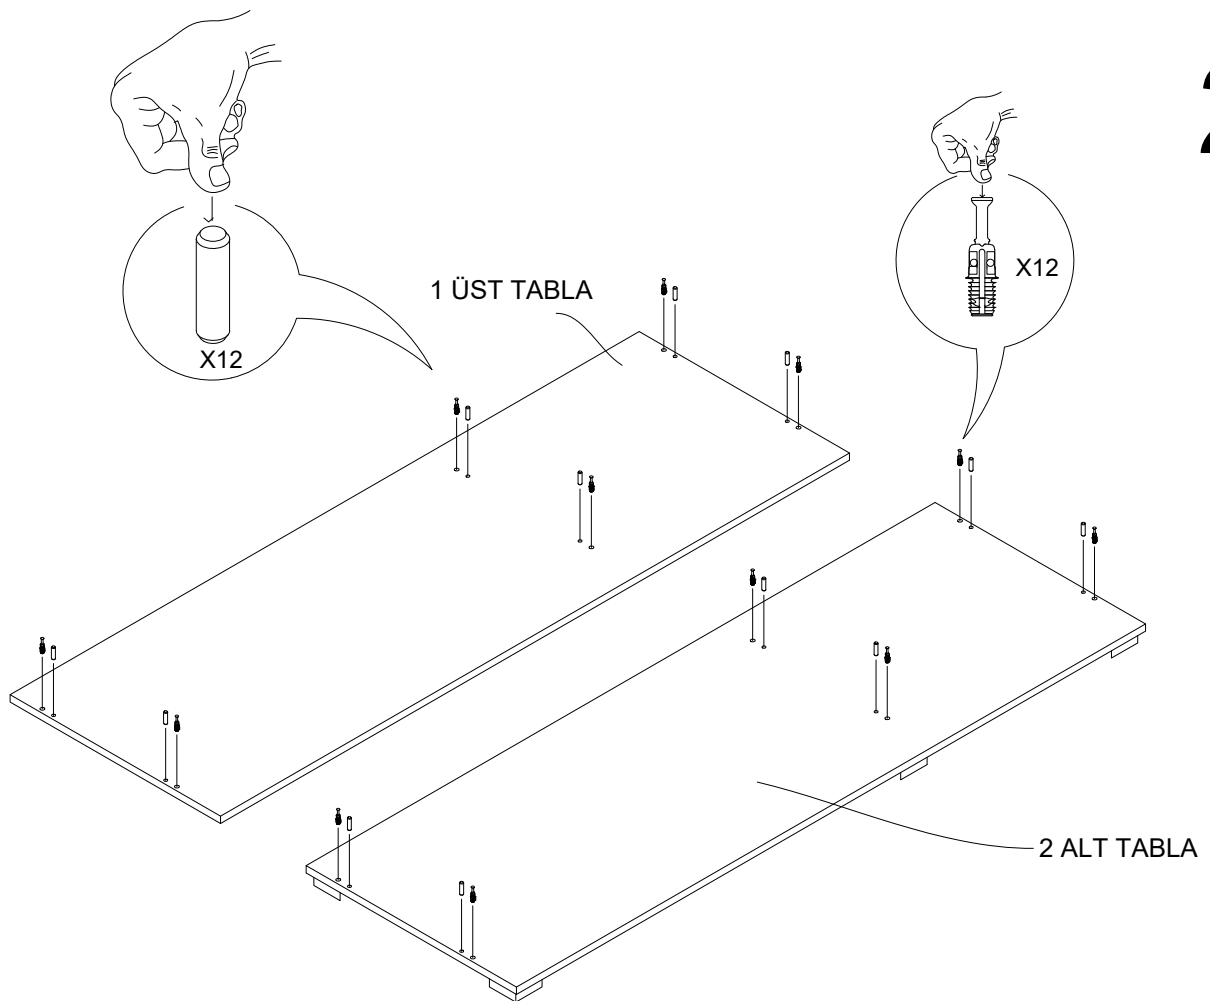

DEKOREX

SFR 104 SIFONYER
KULLANIM VE MONTAJ KILAVUZU

PARÇA LİSTESİ:

1 ÜST TABLA	1 ADET
2 ALT TABLA	1 ADET
3 SOL YAN TABLA	1 ADET
4 SAG YAN TABLA	1 ADET
5 ORTA DİKME	1 ADET
6 CEKMECE SAG YAN	5 ADET
7 CEKMECE SOL YAN	5 ADET
8 CEKMECE ARKA	5 ADET
9 CEKMECE KAPAK	5 ADET
10 CEKMECE TABAN	5 ADET
11 ARA KAYIT	1 ADET
12 ARKALIK	2 ADET

- * Ürün montajının 2 kişi ile yapılması gerekmektedir.
- * Mobilya parçalarının zarar görmemesi için halı / kilim v.b. yumuşak malzeme üzerinde kurulması gerekmektedir.
- * Montaj anında takıldığınız herhangi bir noktada müşteri destek hattından yardım almanız gerekebilir.

Montaja başlamadan önce aşağıdaki ekipmanlara sahip olmanız gerekmektedir

1

2

Çekmecelerin gönyede olabilmesi için, ray bağlantı demirinin, resimde görüldüğü gibi ilk delikten vidalanması gerekmektedir.

3

NOT: ÇEKMECE TABANININ BOYALI YÜZÜ
ÇEKMECE İÇ KISMINA BAKMALIDIR.

15

16

- * Ürünün temizliđi için nemli bir bez kullanabilirsiniz.
- * Aşırı ıslak bez ile temizlik yapmayınız.
- * Ürünün su ve sıcak cisimler ile direk temas etmesine engel olunuz.
- * Ürünü sürükleyerek taşımayınız. En az iki kişi taşıyınız.
- * Vidaları çok sıkarak zorlamayınız.
- * Çakma işlemlerinde parçaları çok hafif darbe ile yuvalarına oturtunuz.
- * Ürünün devrilme ve bir kazaya neden olma riskini ortadan kaldırmak için hiçbir zaman aynı anda 1 adetten fazla çekmece açmayınız , açık bırakmayınız.