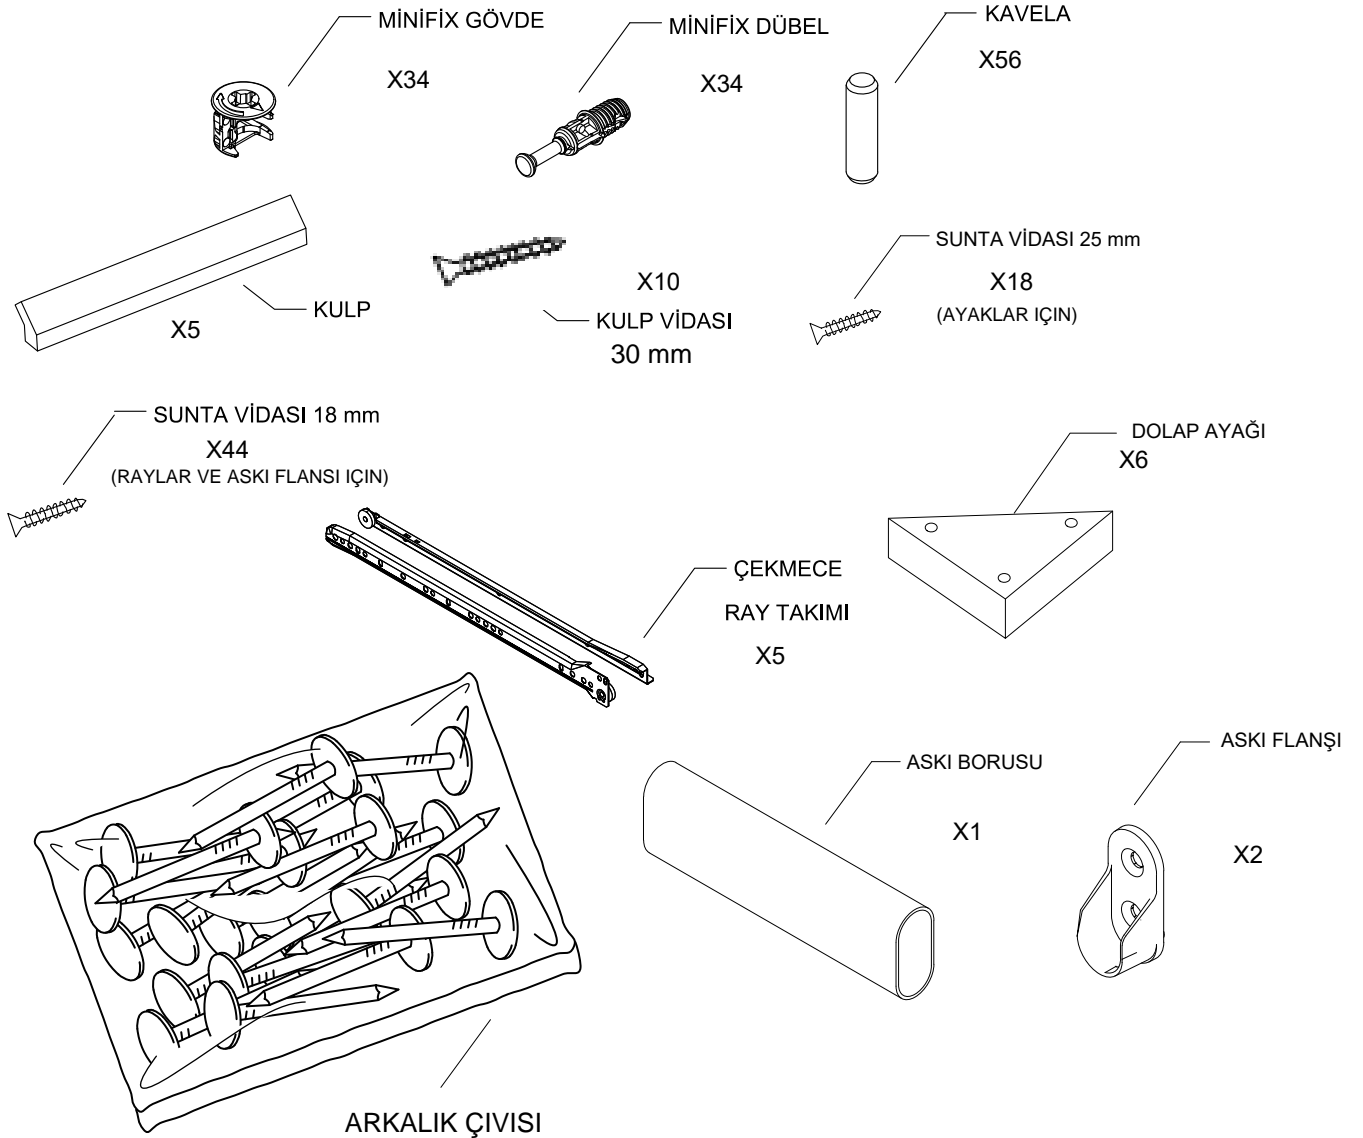

DEKOREX

SFR 104 SIFONYER
KULLANIM VE MONTAJ KILAVUZU

PARÇA LİSTESİ:

1 ÜST TABLA	1 ADET
2 ALT TABLA	1 ADET
3 SOL YAN TABLA	1 ADET
4 SAG YAN TABLA	1 ADET
5 ORTA DİKME	1 ADET
6 CEKMECE SAG YAN	5 ADET
7 CEKMECE SOL YAN	5 ADET
8 CEKMECE ARKA	5 ADET
9 CEKMECE KAPAK	5 ADET
10 CEKMECE TABAN	5 ADET
11 ARA KAYIT	1 ADET
12 ARKALIK	2 ADET

- * Ürün montajının 2 kişi ile yapılması gerekmektedir.
- * Mobilya parçalarının zarar görmemesi için halı / kilim v.b. yumuşak malzeme üzerinde kurulması gerekmektedir.
- * Montaj anında takıldığınız herhangi bir noktada müşteri destek hattından yardım almanız gerekebilir.

Montaja başlamadan önce aşağıdaki ekipmanlara sahip olmanız gerekmektedir

1

2

Çekmecelerin gönyede olabilmesi için, ray bağlantı demirinin, resimde görüldüğü gibi ilk delikten vidalanması gerekmektedir.

3

NOT: ÇEKMECE TABANININ BOYALI YÜZÜ
ÇEKMECE İÇ KISMINA BAKMALIDIR.

15

16

- * Ürünün temizliđi için nemli bir bez kullanabilirsiniz.
- * Aşırı ıslak bez ile temizlik yapmayınız.
- * Ürünün su ve sıcak cisimler ile direk temas etmesine engel olunuz.
- * Ürünü sürükleyerek taşımayınız. En az iki kişi taşıyınız.
- * Vidaları çok sıkarak zorlamayınız.
- * Çakma işlemlerinde parçaları çok hafif darbe ile yuvalarına oturtunuz.
- * Ürünün devrilme ve bir kazaya neden olma riskini ortadan kaldırmak için hiçbir zaman aynı anda 1 adetten fazla çekmece açmayınız , açık bırakmayınız.