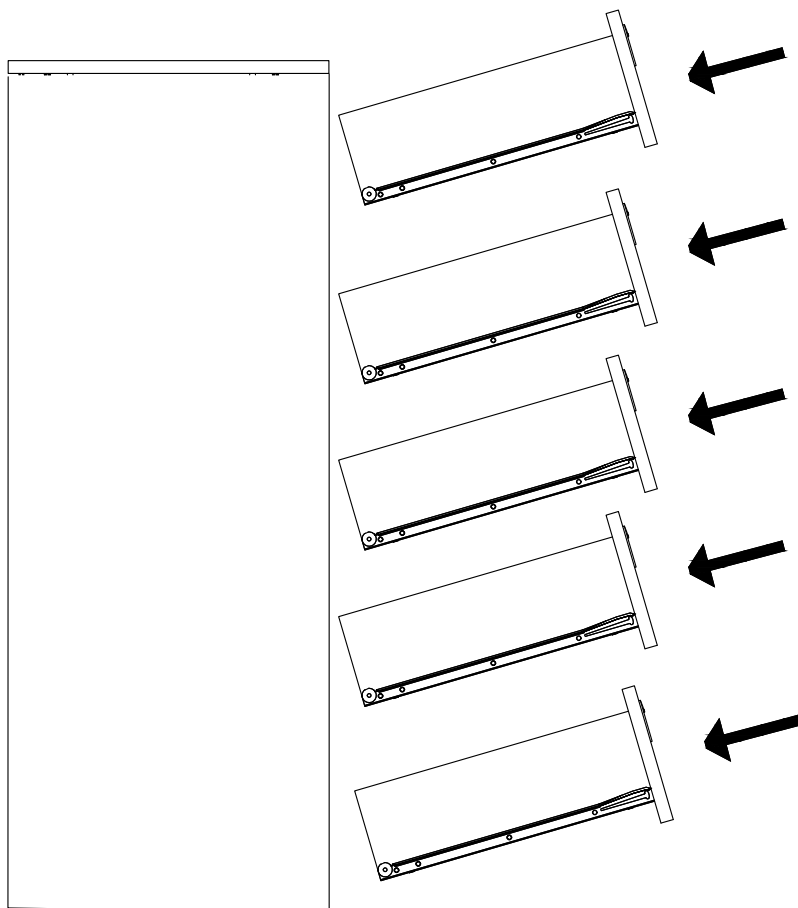

ÇEKMECE SAĞ YAN

11

7 ÇEKMECE KLAPA

7 ÇEKMECE KLAPA

KULPLAR ALDIGINIZ ÜRÜNE GÖRE DEĞISILIK GÖSTEREBİLİR.

NOT: ÇEKMECE TABANININ BOYALI YÜZÜ
ÇEKMECE İÇ KISMINA BAKMALIDIR.

13

14

NOT: ÇEKMECE TABANININ BOYALI YÜZÜ
ÇEKMECE İÇ KISMINA BAKMALIDIR.

15

16

- * Ürünün temizliđi için nemli bir bez kullanabilirsiniz.
- * Aşırı ıslak bez ile temizlik yapmayınız.
- * Ürünün su ve sıcak cisimler ile direk temas etmesine engel olunuz.
- * Ürünü sürükleyerek taşımayınız. En az iki kişi taşıyınız.
- * Vidaları çok sıkarak zorlamayınız.
- * Çakma işlemlerinde parçaları çok hafif darbe ile yuvalarına oturtunuz.
- * Ürünün devrilme ve bir kazaya neden olma riskini ortadan kaldırmak için hiçbir zaman aynı anda 1 adetten fazla çekmece açmayınız , açık bırakmayınız.