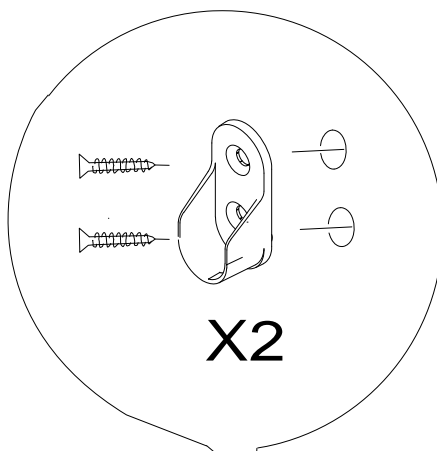

Montaja başlamadan önce aşağıdaki ekipmanlara sahip olmanız gerekmektedir

1

2

Çekmecelerin gönyede olabilmesi için, ray bağlantı demirinin, resimde görüldüğü gibi ilk delikten vidalanması gerekmektedir.

3

4

5

3 SOL YAN TABLA

7

8

9

10

ÇEKMECE SOL YAN

ÇEKMECE SAĞ YAN

11

7 ÇEKMECE KLAPA

7 ÇEKMECE KLAPA

KULPLAR ALDIGINIZ ÜRÜNE GÖRE DEĞISILIK GÖSTEREBİLİR.

NOT: ÇEKMECE TABANININ BOYALI YÜZÜ
ÇEKMECE İÇ KISMINA BAKMALIDIR.

13

14