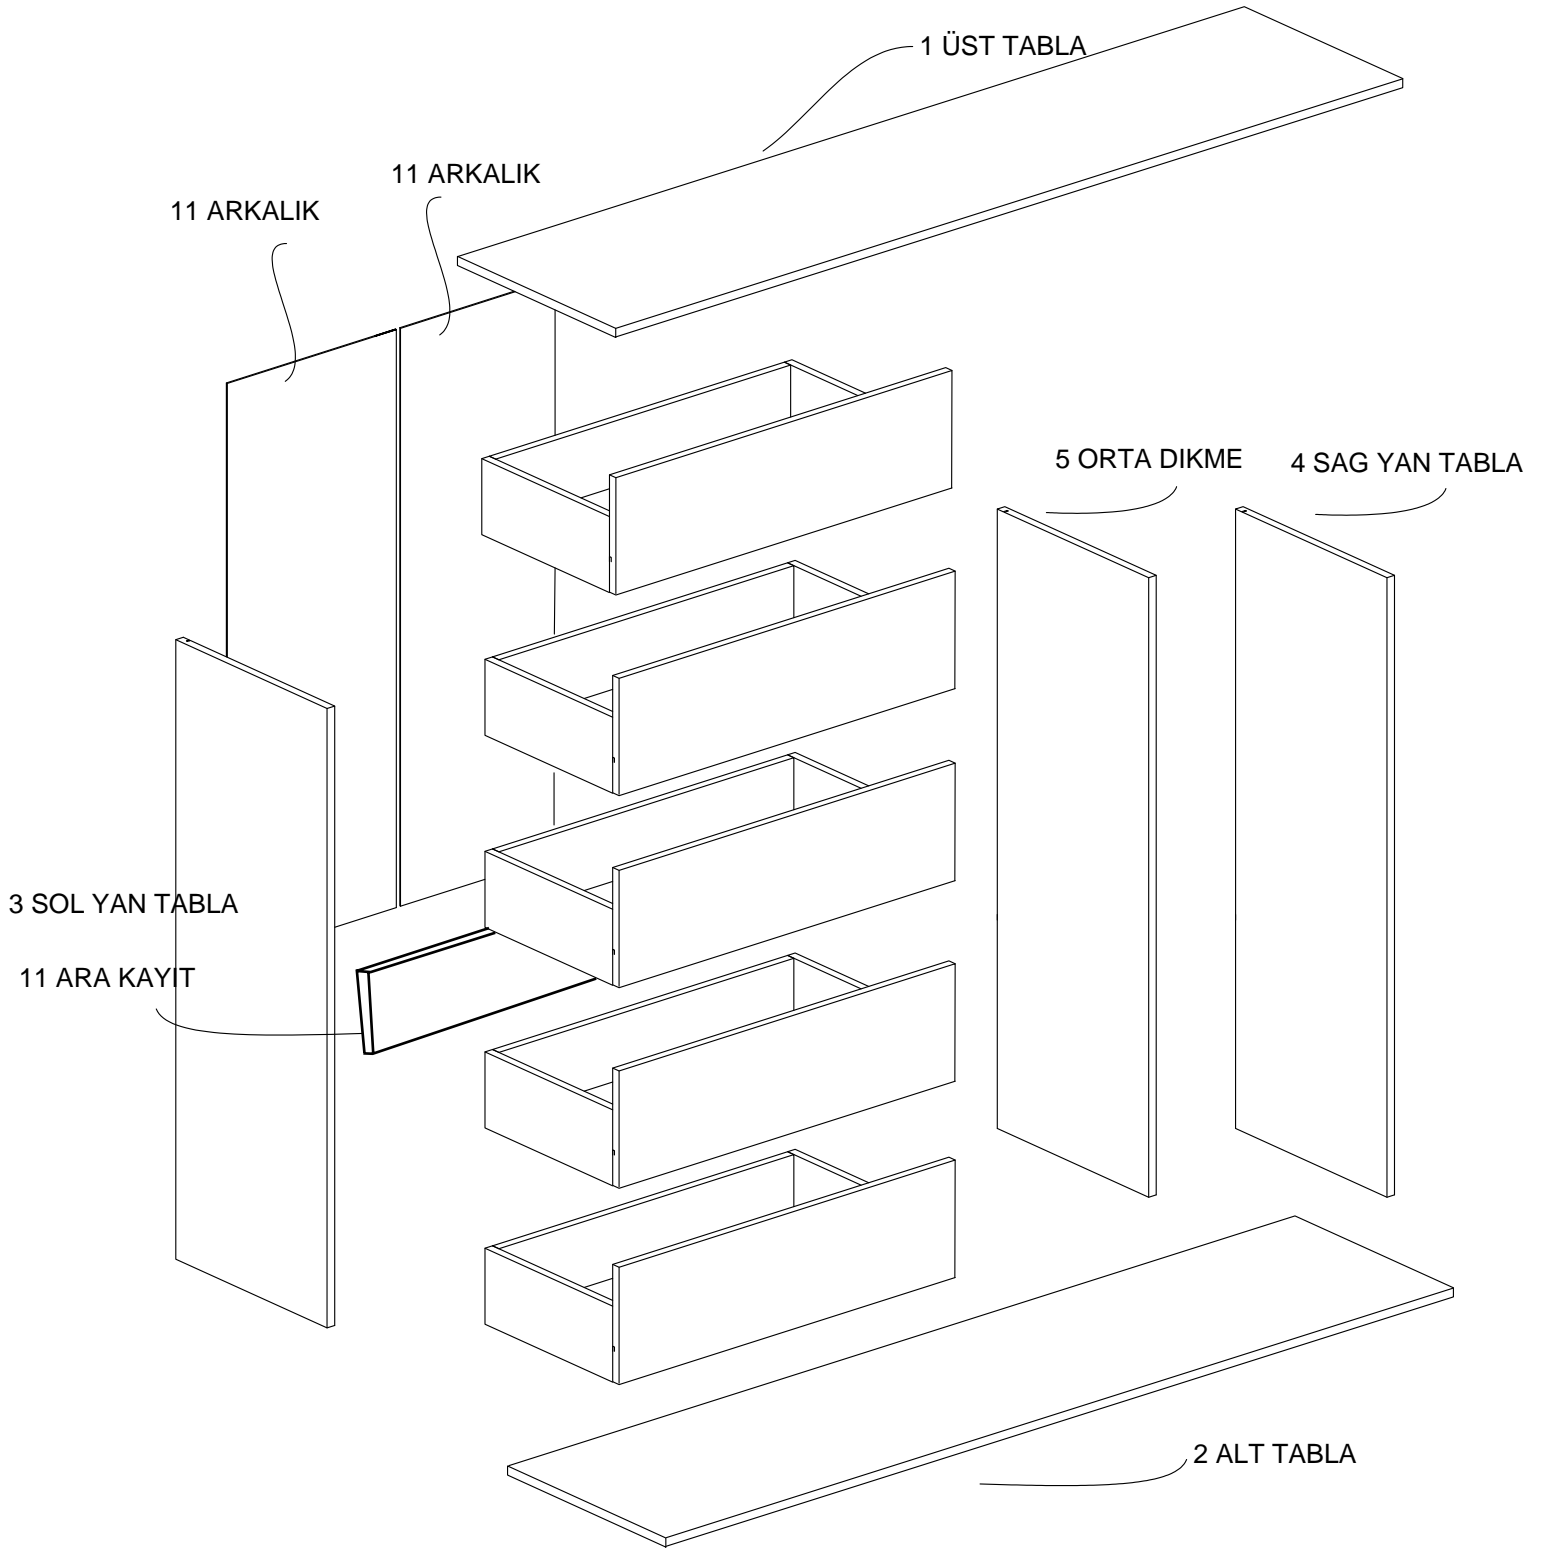

DEKOREX

SFR 104 SIFONYER
KULLANIM VE MONTAJ KILAVUZU

PARÇA LİSTESİ:

1 ÜST TABLA	1 ADET
2 ALT TABLA	1 ADET
3 SOL YAN TABLA	1 ADET
4 SAG YAN TABLA	1 ADET
5 ORTA DİKME	1 ADET
6 CEKMECE SAG YAN	5 ADET
7 CEKMECE SOL YAN	5 ADET
8 CEKMECE ARKA	5 ADET
9 CEKMECE KAPAK	5 ADET
10 CEKMECE TABAN	5 ADET
11 ARA KAYIT	1 ADET
12 ARKALIK	2 ADET

Montaja başlamadan önce aşağıdaki ekipmanlara sahip olmanız gerekmektedir

1

2

Çekmecelerin gönyede olabilmesi için, ray bağlantı demirinin, resimde görüldüğü gibi ilk delikten vidalanması gerekmektedir.

3

ÇEKMECE SAĞ YAN

11

7 ÇEKMECE KLAPA

7 ÇEKMECE KLAPA

KULPLAR ALDIGINIZ ÜRÜNE GÖRE DEĞISILIK GÖSTEREBİLİR.

NOT: ÇEKMECE TABANININ BOYALI YÜZÜ
ÇEKMECE İÇ KISMINA BAKMALIDIR.

13

14