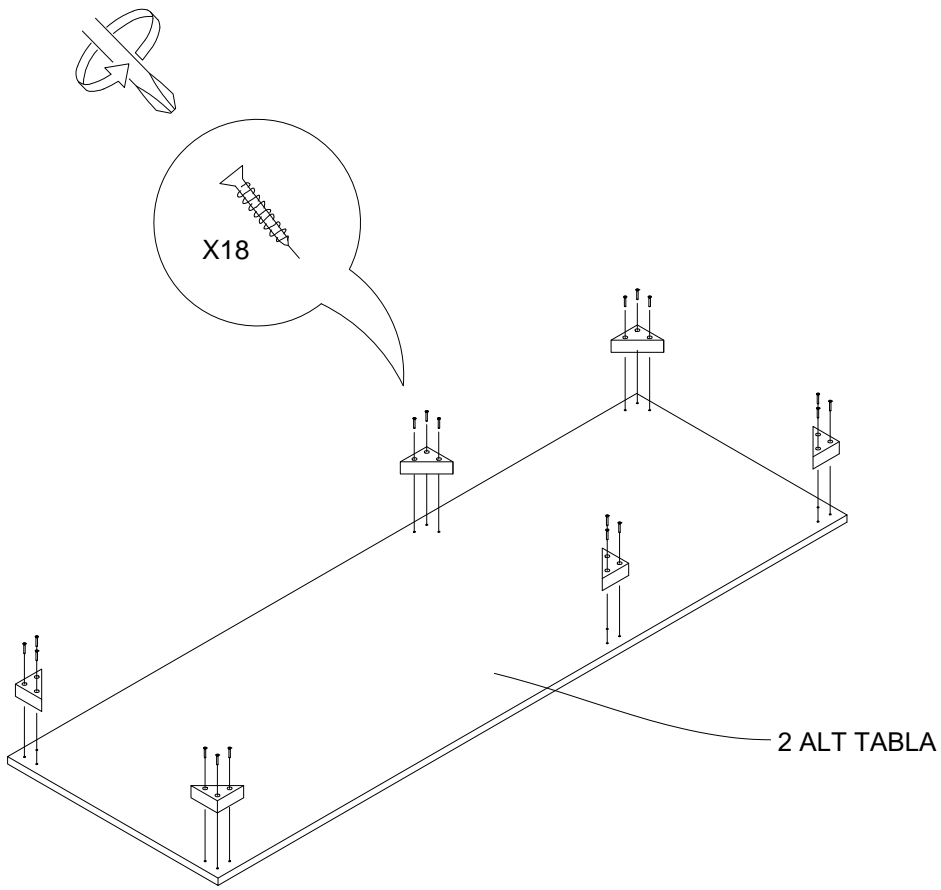

DEKOREX

SFR 104 SIFONYER
KULLANIM VE MONTAJ KILAVUZU

PARÇA LİSTESİ:

1 ÜST TABLA	1 ADET
2 ALT TABLA	1 ADET
3 SOL YAN TABLA	1 ADET
4 SAG YAN TABLA	1 ADET
5 ORTA DİKME	1 ADET
6 CEKMECE SAG YAN	5 ADET
7 CEKMECE SOL YAN	5 ADET
8 CEKMECE ARKA	5 ADET
9 CEKMECE KAPAK	5 ADET
10 CEKMECE TABAN	5 ADET
11 ARA KAYIT	1 ADET
12 ARKALIK	2 ADET

- * Ürün montajının 2 kişi ile yapılması gerekmektedir.
- * Mobilya parçalarının zarar görmemesi için halı / kilim v.b. yumuşak malzeme üzerinde kurulması gerekmektedir.
- * Montaj anında takıldığınız herhangi bir noktada müşteri destek hattından yardım almanız gerekebilir.

Montaja başlamadan önce aşağıdaki ekipmanlara sahip olmanız gerekmektedir

1

2

Çekmecelerin gönyede olabilmesi için, ray bağlantı demirinin, resimde görüldüğü gibi ilk delikten vidalanması gerekmektedir.

3