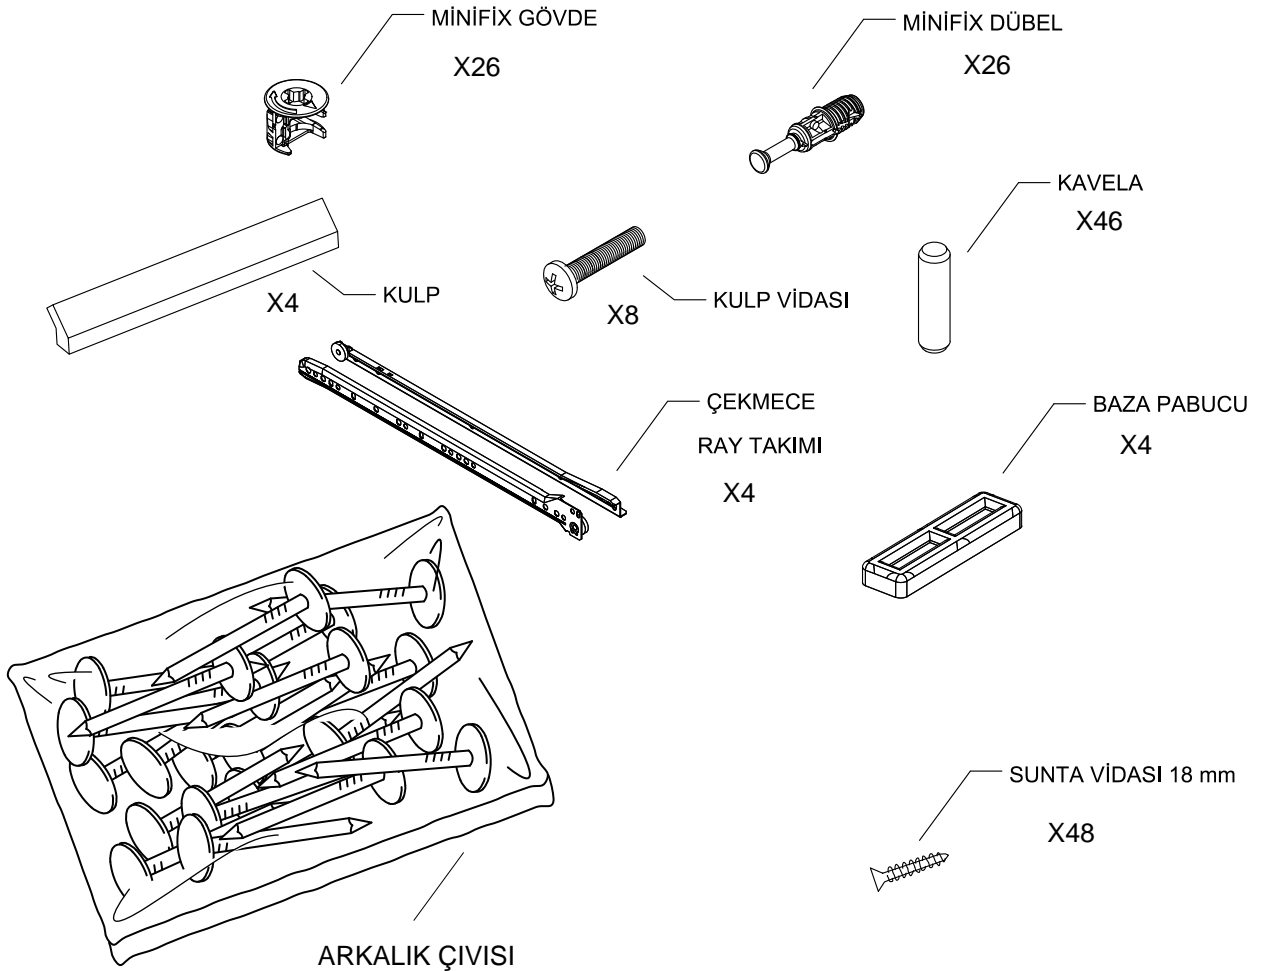

- Ürün montajının 2 kişi ile yapılması gerekmektedir.
- Mobilya parçalarının zarar görmemesi için halı / kilim v.b. yumuşak malzeme üzerinde kurulması gerekmektedir.
- Montaj anında takıldığınız herhangi bir noktada müşteri destek hattından yardım almanız gerekebilir.

Montaja başlamadan önce aşağıdaki ekipmanlara sahip olmanız gerekmektedir