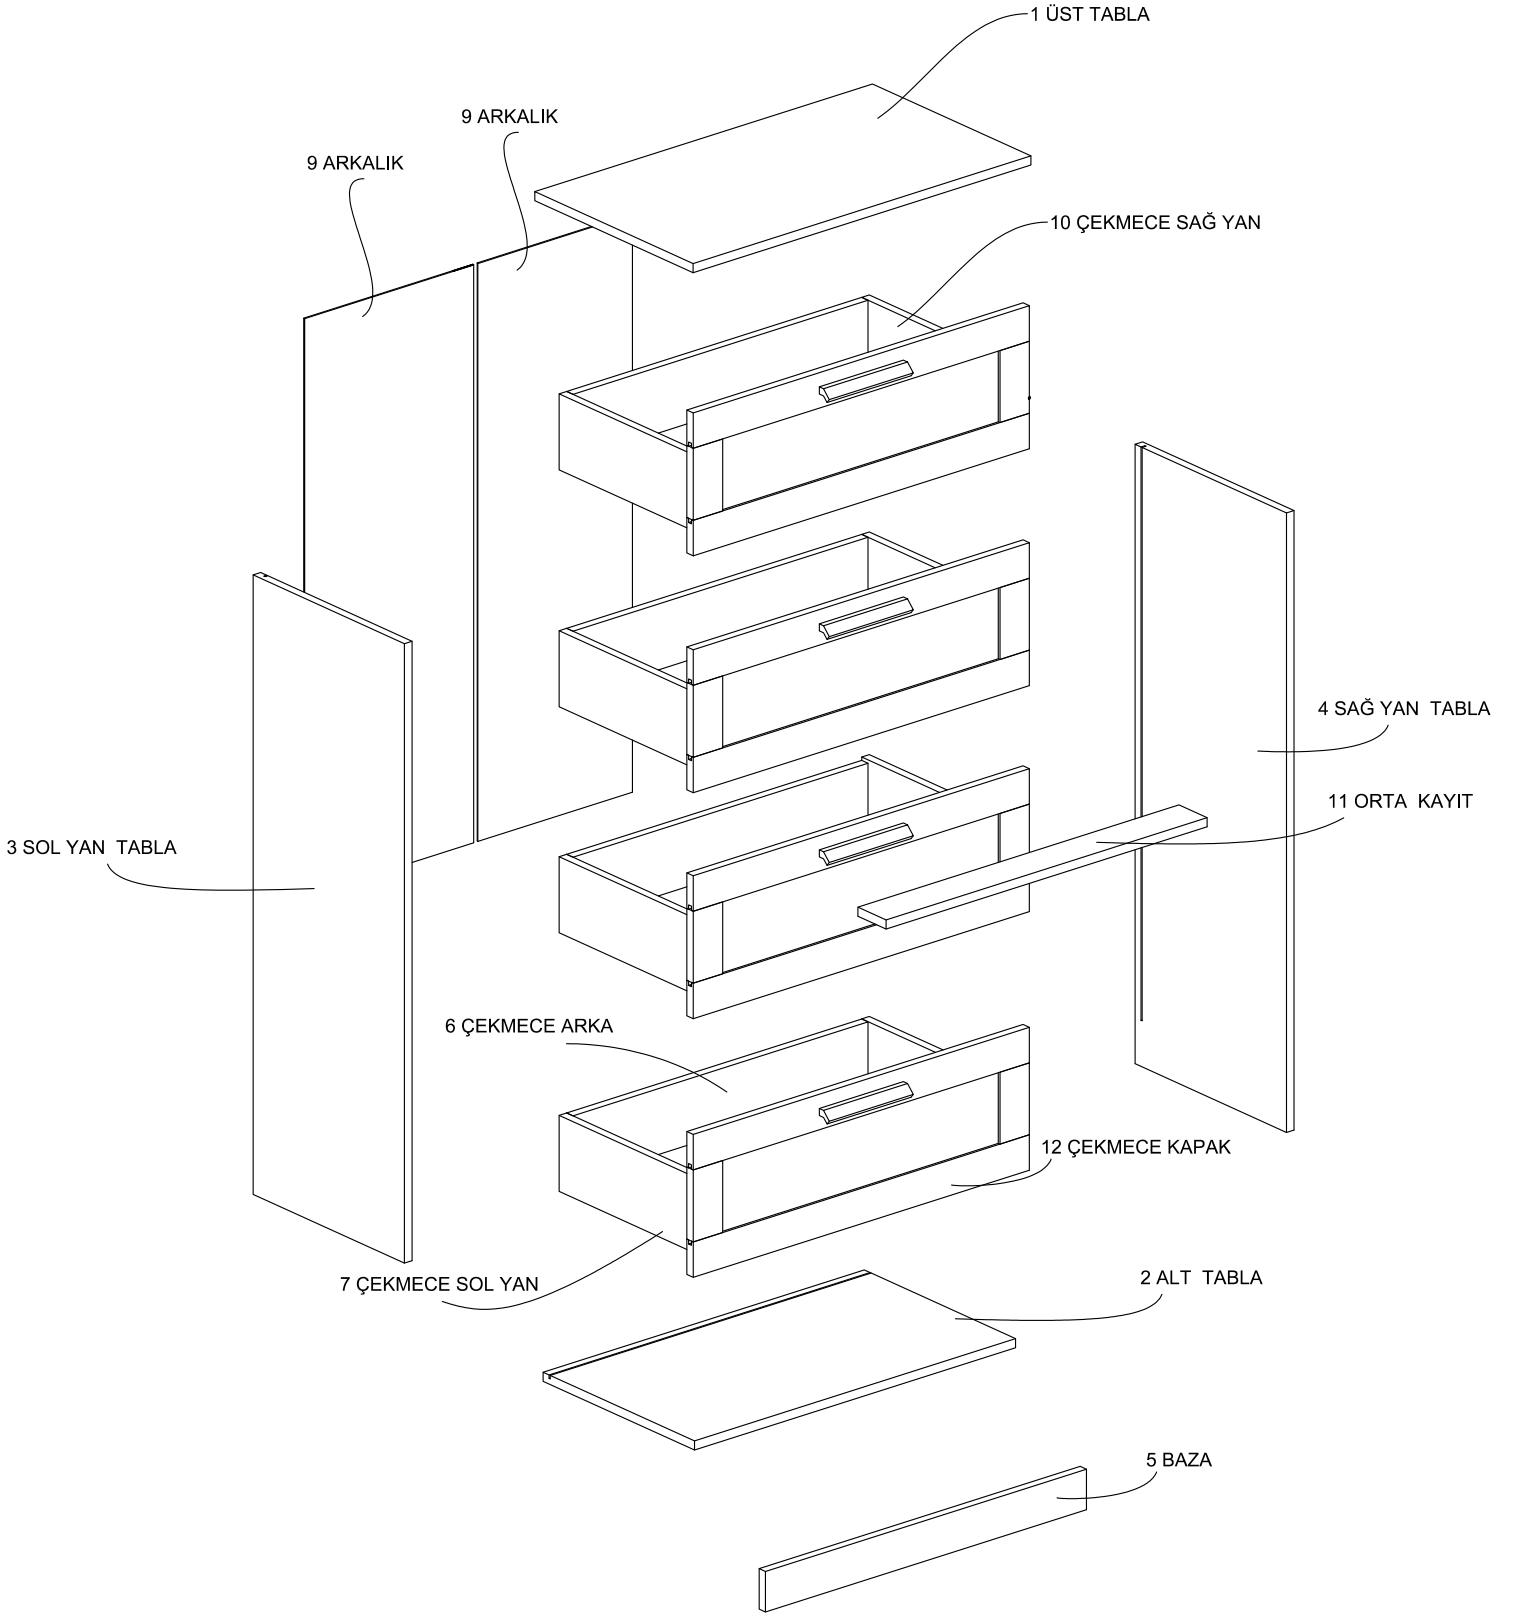

# SFR 102 ŐIFONYER KULLANIM VE MONTAJ KILAVUZU

**PARÇA LİSTESİ:**

1 ÜST TABLA	1 ADET
2 ALT TABLA	1 ADET
3 SOL YAN TABLA	1 ADET
4 SAĞ YAN TABLA	1 ADET
5 BAZA	1 ADET
6 ÇEKMECE ARKA	4 ADET
7 ÇEKMECE SOL YAN	4 ADET
8 KASA TABAN	4 ADET
9 ARKALIK	2 ADET
10 ÇEKMECE SAĞ YAN	4 ADET
11 ORTA KAYIT	1 ADET
12 ÇEKMECE KAPAK	4 ADET

- \* Ürün montajının 2 kişi ile yapılması gerekmektedir.
- \* Mobilya parçalarının zarar görmemesi için halı / kilim v.b. yumuşak malzeme üzerinde kurulması gerekmektedir.
- \* Montaj anında takıldığınız herhangi bir noktada müşteri destek hattından yardım almanız gerekebilir.

# 16

NOT: ÇEKMECE TABANININ BOYALI YÜZÜ  
ÇEKMECE İÇ KISMINA BAKMALIDIR.