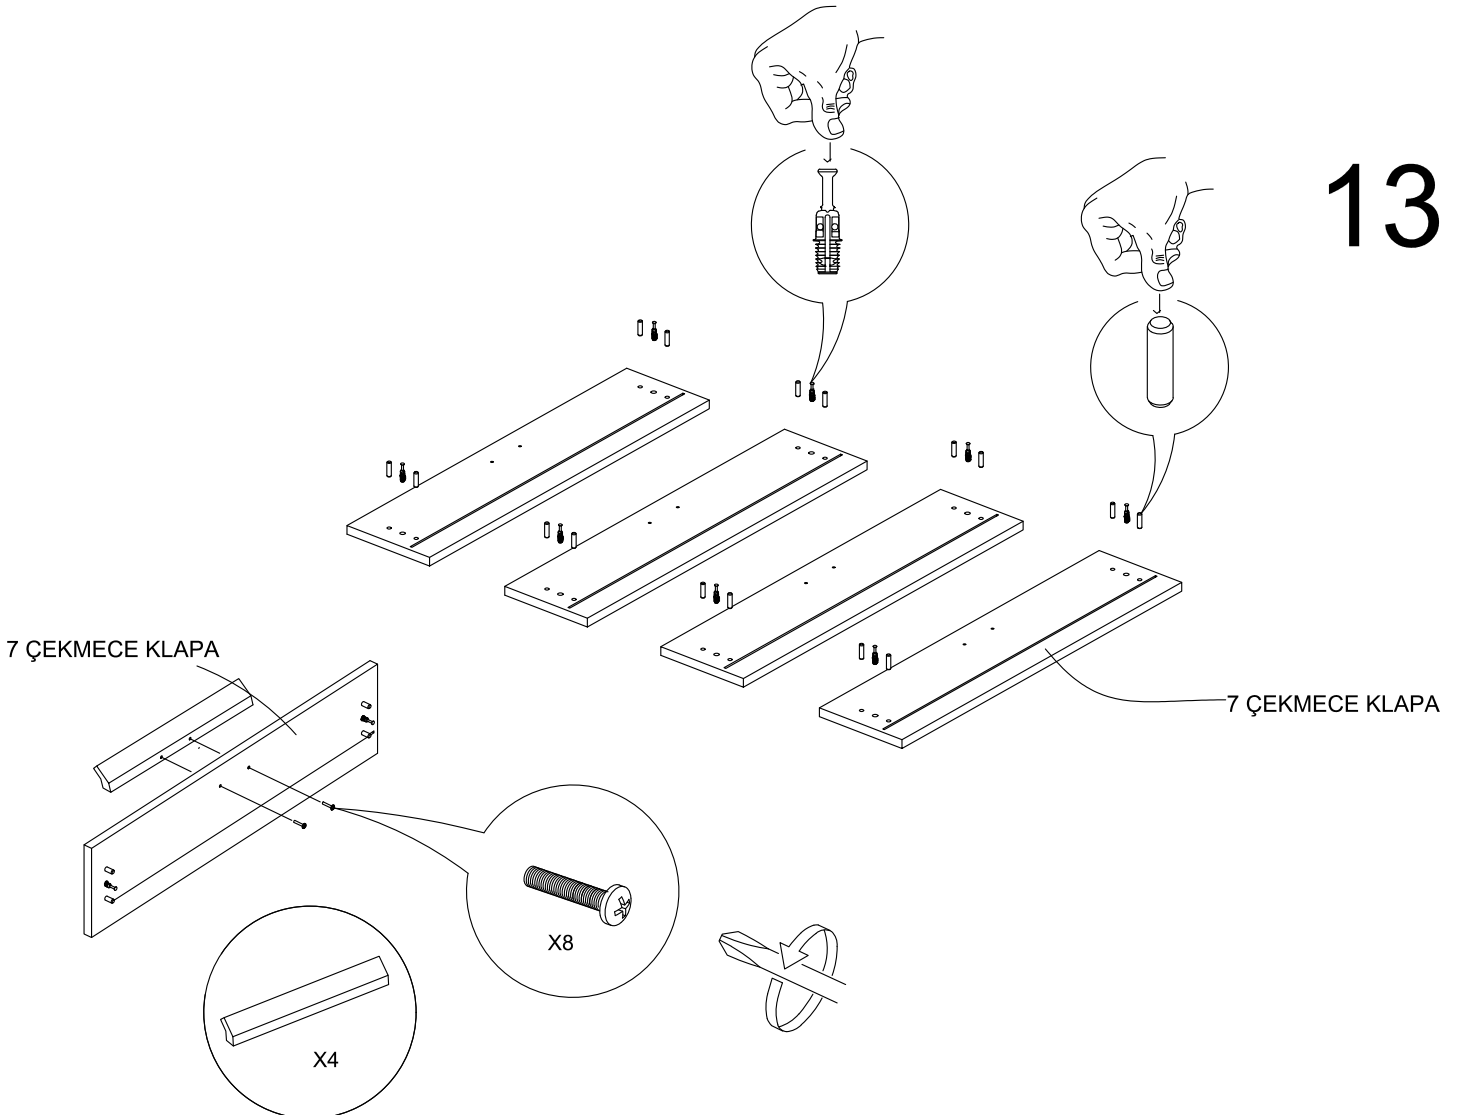

# SFR 102 ŐIFONYER KULLANIM VE MONTAJ KILAVUZU

**PARÇA LİSTESİ:**

1 ÜST TABLA	1 ADET
2 ALT TABLA	1 ADET
3 SOL YAN TABLA	1 ADET
4 SAĞ YAN TABLA	1 ADET
5 BAZA	1 ADET
6 ÇEKMECE ARKA	4 ADET
7 ÇEKMECE SOL YAN	4 ADET
8 KASA TABAN	4 ADET
9 ARKALIK	2 ADET
10 ÇEKMECE SAĞ YAN	4 ADET
11 ORTA KAYIT	1 ADET
12 ÇEKMECE KAPAK	4 ADET

# 16

NOT: ÇEKMECE TABANININ BOYALI YÜZÜ  
ÇEKMECE İÇ KISMINA BAKMALIDIR.