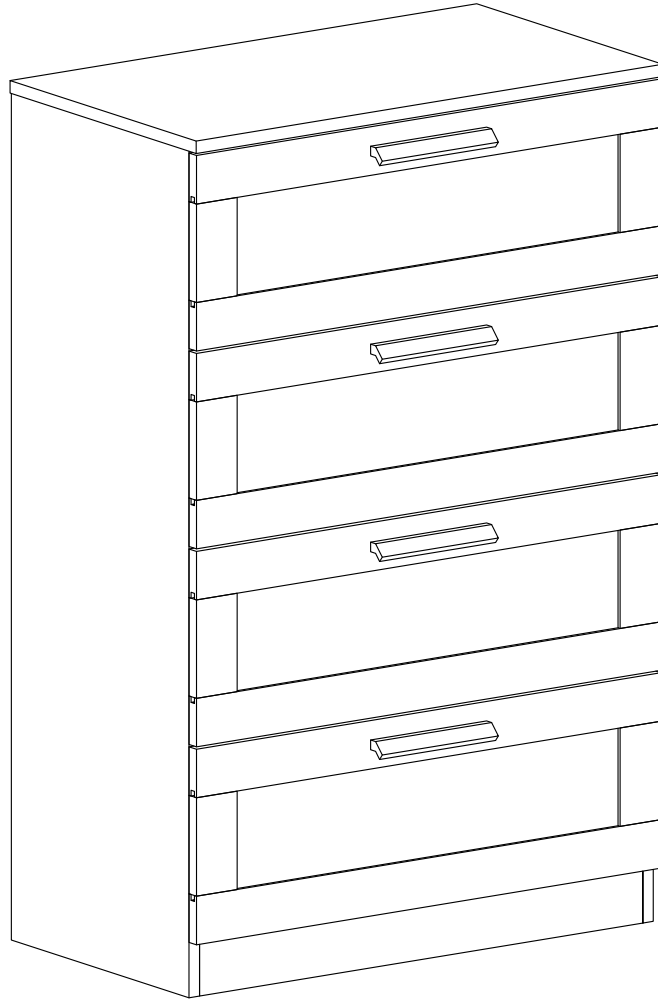

# SFR 102 ŐIFONYER KULLANIM VE MONTAJ KILAVUZU

**PARÇA LİSTESİ:**

1 ÜST TABLA	1 ADET
2 ALT TABLA	1 ADET
3 SOL YAN TABLA	1 ADET
4 SAĞ YAN TABLA	1 ADET
5 BAZA	1 ADET
6 ÇEKMECE ARKA	4 ADET
7 ÇEKMECE SOL YAN	4 ADET
8 KASA TABAN	4 ADET
9 ARKALIK	2 ADET
10 ÇEKMECE SAĞ YAN	4 ADET
11 ORTA KAYIT	1 ADET
12 ÇEKMECE KAPAK	4 ADET

- \* Ürün montajının 2 kişi ile yapılması gerekmektedir.
- \* Mobilya parçalarının zarar görmemesi için halı / kilim v.b. yumuşak malzeme üzerinde kurulması gerekmektedir.
- \* Montaj anında takıldığınız herhangi bir noktada müşteri destek hattından yardım almanız gerekebilir.

# 16

NOT: ÇEKMECE TABANININ BOYALI YÜZÜ  
ÇEKMECE İÇ KISMINA BAKMALIDIR.