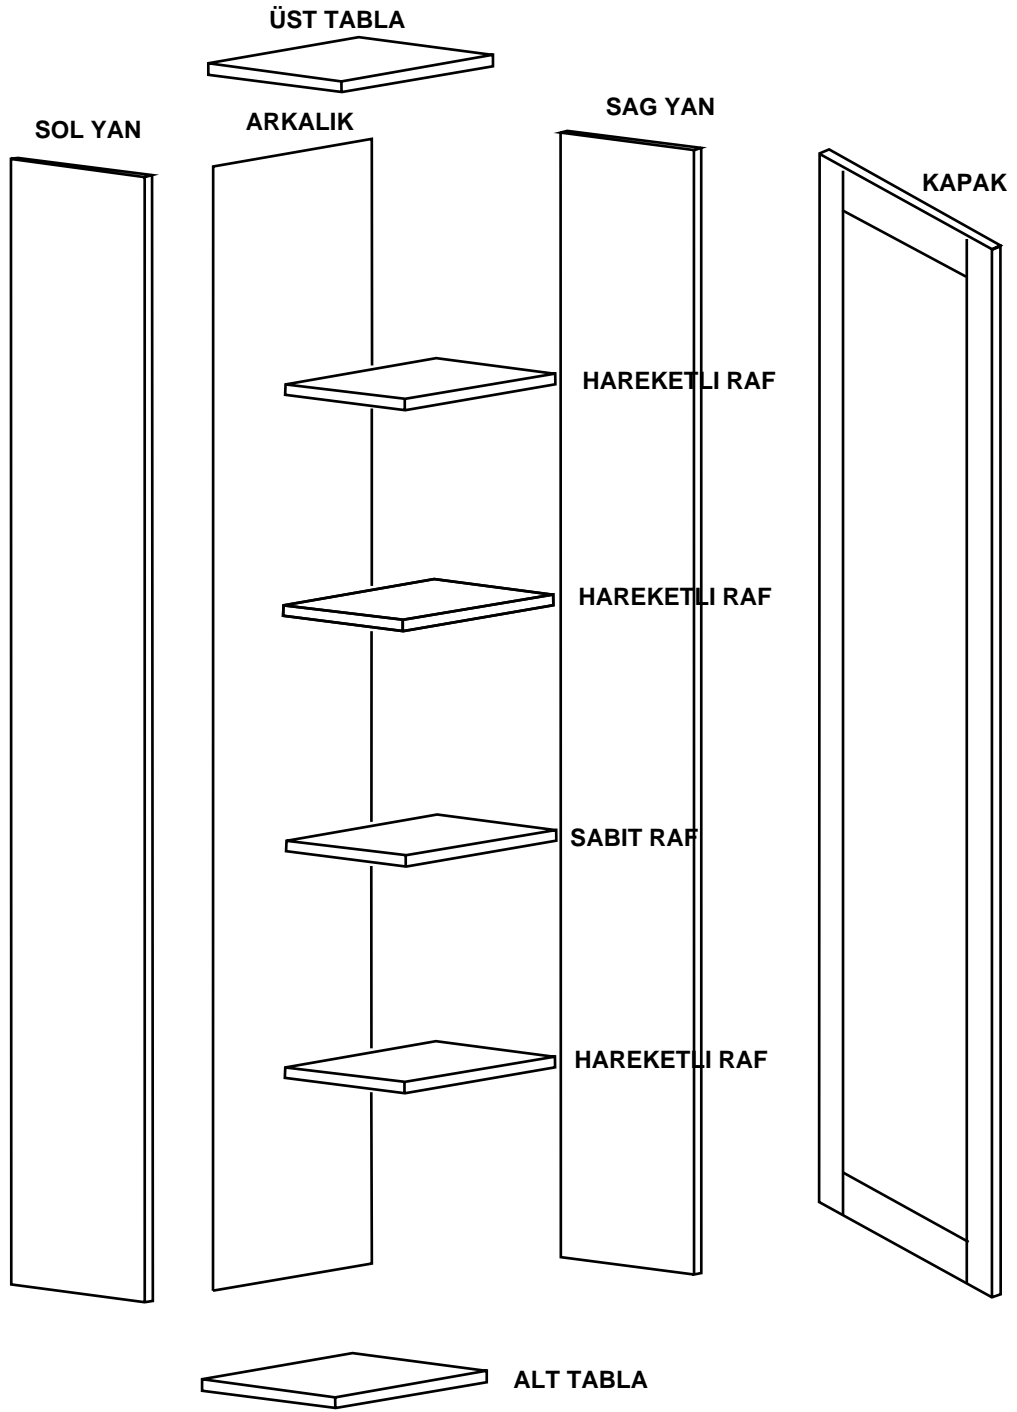

DEKOREX®

BNY -100 KULLANIM VE MONTAJ KILAVUZU

NOT: KAPAK MODELİ SATIN ALDIĞINIZ ÜRÜN GRUBUNA GÖRE GÖRSELDEKİ KAPAKTAN FARKLI OLABİLİR.

SOL YAN	1 ADET
SAG YAN	1 ADET
ÜST TABLA	1 ADET
ALT TABLA	1 ADET
SABİT RAF	1 ADET
HAREKETLİ RAF	3 ADET
ARKALIK	1 ADET
KAPAK	1 ADET

- * Gövde montajının 2 kişi ile yapılması gerekmektedir.
- * Mobilya parçalarının zarar görmemesi için halı / kilim v.b. yumuşak malzeme üzerinde kurulması gerekmektedir.
- * Montaj anında takıldığınız herhangi bir noktada müşteri destek hattından yardım almanız gerekebilir.

4

5

6

7

* Duvar sabitleme aparatında dolaba takılacak kısma 18 mm sunta vidası, duvara takılacak dübele 50 mm. Vida kullanılacaktır.

9

10

11