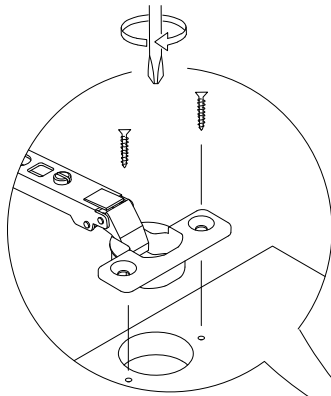

4

5

6

7

* Duvar sabitleme aparatında dolaba takılacak kısma 18 mm sunta vidası, duvara takılacak dübele 50 mm. Vida kullanılacaktır.

9

10

11