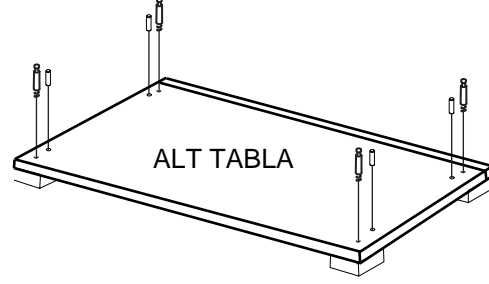

1

Ayıklarda 25 mm olan sunta vidası kullanılacaktır.

2