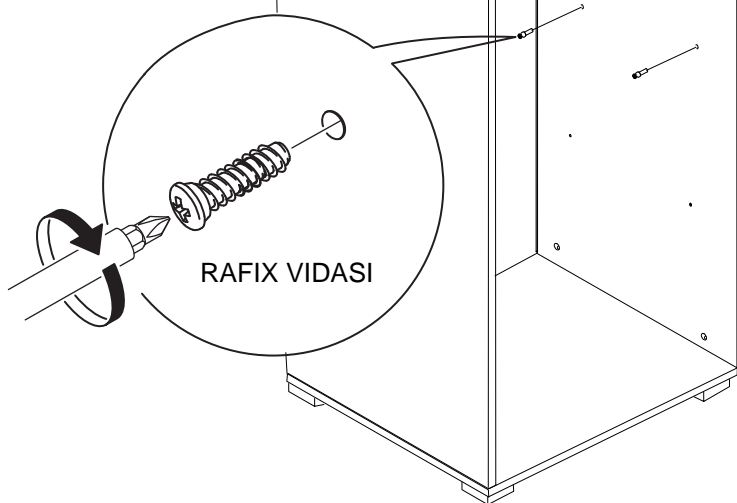

DEKOREX®

BNY -100 KULLANIM VE MONTAJ KILAVUZU

NOT: KAPAK MODELİ SATIN ALDIĞINIZ ÜRÜN GRUBUNA GÖRE GÖRSELDEKİ KAPAKTAN FARKLI OLABİLİR.

SOL YAN	1 ADET
SAG YAN	1 ADET
ÜST TABLA	1 ADET
ALT TABLA	1 ADET
SABİT RAF	1 ADET
HAREKETLİ RAF	3 ADET
ARKALIK	1 ADET
KAPAK	1 ADET

- * Gövde montajının 2 kişi ile yapılması gerekmektedir.
- * Mobilya parçalarının zarar görmemesi için halı / kilim v.b. yumuşak malzeme üzerinde kurulması gerekmektedir.
- * Montaj anında takıldığınız herhangi bir noktada müşteri destek hattından yardım almanız gerekebilir.

* KULPLAR KAPAK MODELİNE GÖRE DEĞİŞİKLİK GÖSTERDİĞİ İÇİN KAPAK KOLISİNDE YER ALMAKTADIR.

(BNY-103 Modeli için 4 adet mentese ve 4 adet taban)

1

Ayıklarda 25 mm olan sunta vidası kullanılacaktır.

2

3

ÜST TABLA

4

5

6

7

* Duvar sabitleme aparatında dolaba takılacak kısma 18 mm sunta vidası, duvara takılacak dübele 50 mm. Vida kullanılacaktır.

9

10

11