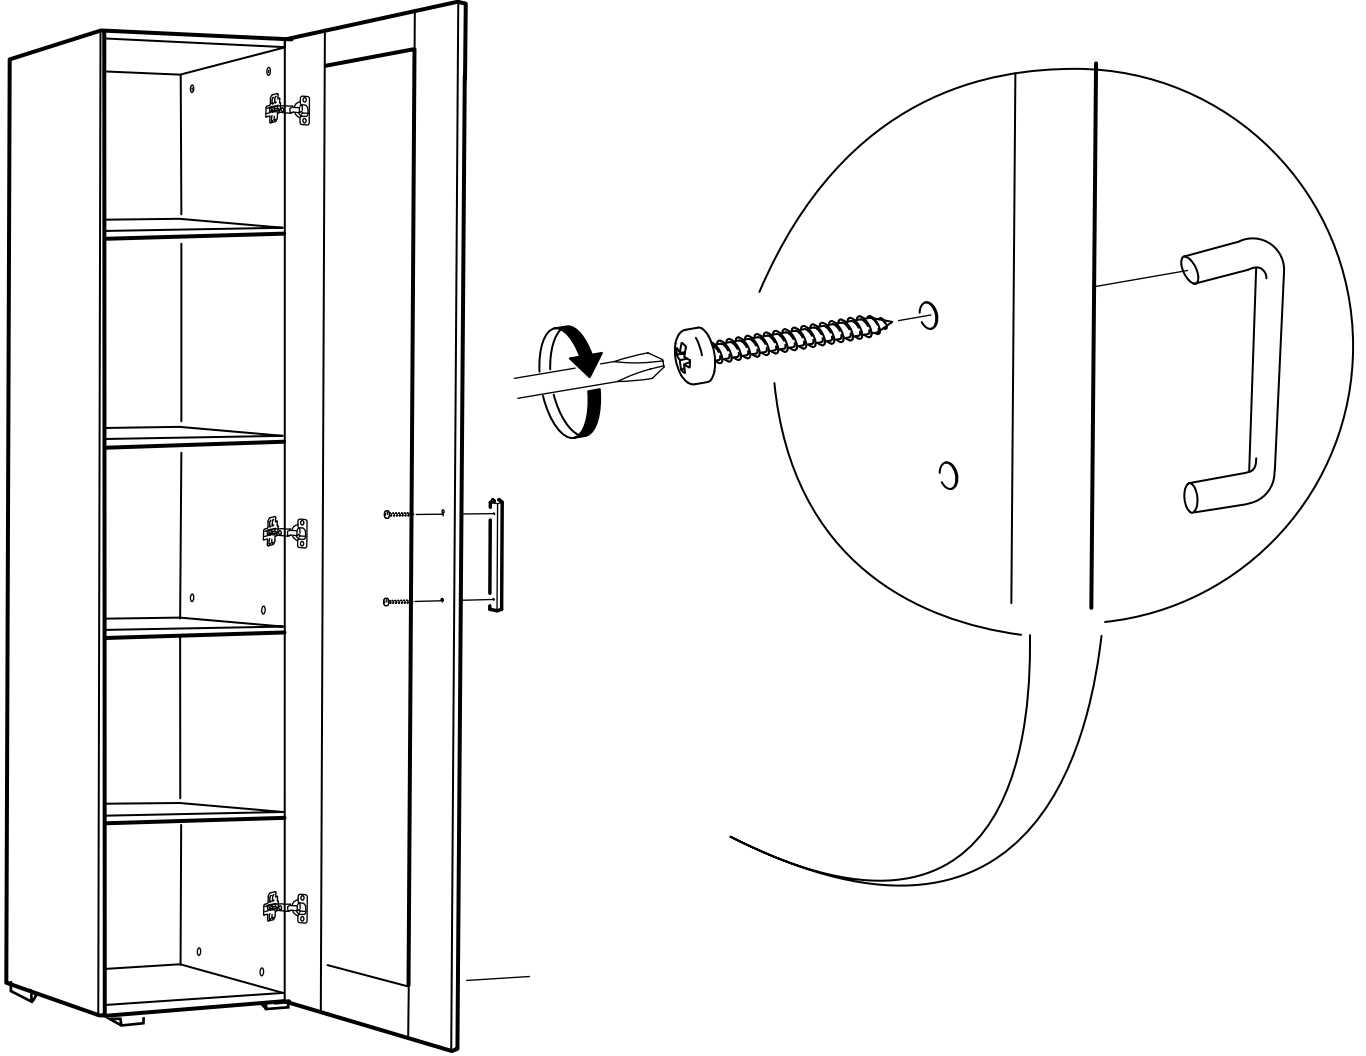

12

NOT : KULP MODELİ SATIN ALDIGINIZ ÜRÜN GRUBUNA GÖRE FARKLI OLABİLİR.