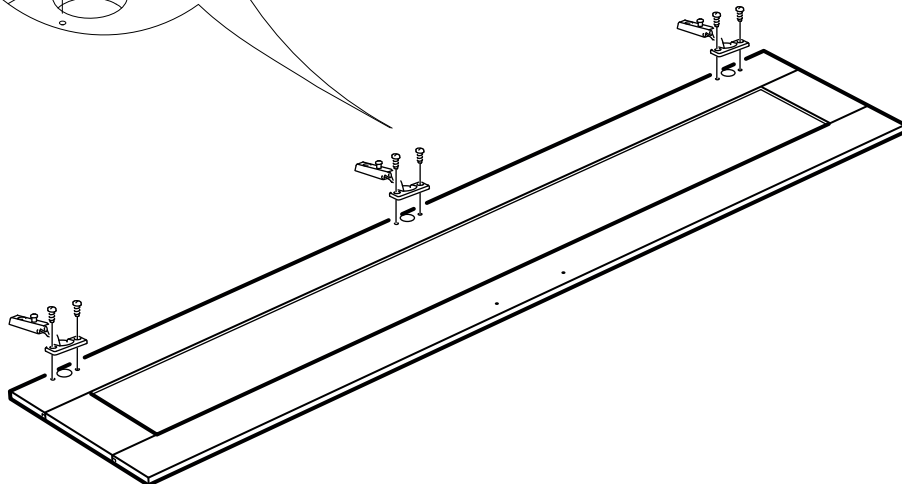

4

5

6

7

* Duvar sabitleme aparatında dolaba takılacak kısma 18 mm sunta vidası, duvara takılacak dübele 50 mm. Vida kullanılacaktır.

9

10

11