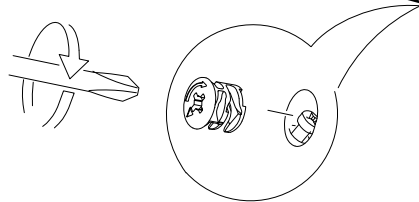

DEKOREX

BNY -100

KULLANIM VE MONTAJ KILAVUZU

NOT: KAPAK MODELİ SATIN ALDIĞINIZ ÜRÜN GRUBUNA GÖRE GÖRSELDEKİ KAPAKTAN FARKLI OLABİLİR.

SOL YAN	1 ADET
SAG YAN	1 ADET
ÜST TABLA	1 ADET
ALT TABLA	1 ADET
SABİT RAF	1 ADET
HAREKETLİ RAF	3 ADET
ARKALIK	1 ADET
KAPAK	1 ADET

- * Gövde montajının 2 kişi ile yapılması gerekmektedir.
- * Mobilya parçalarının zarar görmemesi için halı / kilim v.b. yumuşak malzeme üzerinde kurulması gerekmektedir.
- * Montaj anında takıldığınız herhangi bir noktada müşteri destek hattından yardım almanız gerekebilir.

NOT : KULP MODELİ SATIN ALDIGINIZ ÜRÜN GRUBUNA GÖRE FARKLI OLABILIR.

1

2

5

6

7

8

9

* Duvar sabitleme aparatında dolaba takılacak kısma 18 mm sunta vidası, duvara takılacak dübele 60 mm. Vida kullanılacaktır.

10

HAREKETLI RAF

HAREKETLI RAF

SABIT RAF

HAREKETLI RAF

11

12