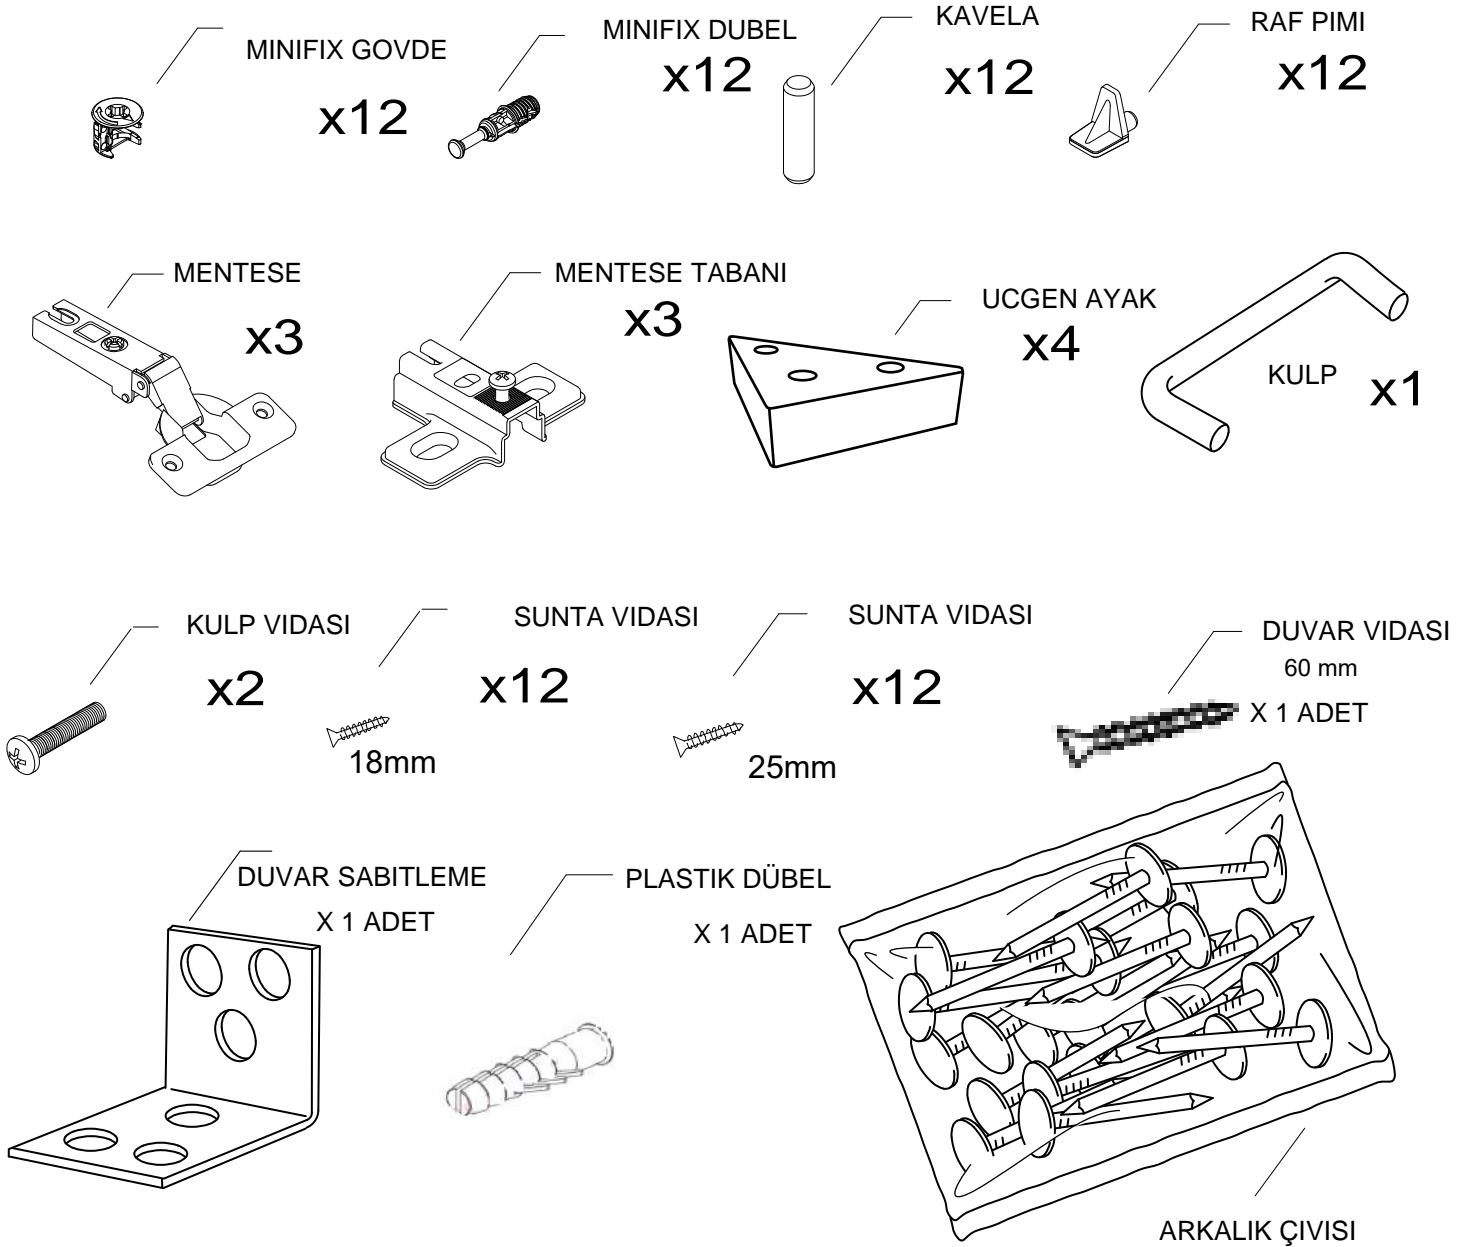

DEKOREX

BNY -100

KULLANIM VE MONTAJ KILAVUZU

NOT: KAPAK MODELİ SATIN ALDIĞINIZ ÜRÜN GRUBUNA GÖRE GÖRSELDEKİ KAPAKTAN FARKLI OLABİLİR.

SOL YAN	1 ADET
SAG YAN	1 ADET
ÜST TABLA	1 ADET
ALT TABLA	1 ADET
SABİT RAF	1 ADET
HAREKETLİ RAF	3 ADET
ARKALIK	1 ADET
KAPAK	1 ADET

- * Gövde montajının 2 kişi ile yapılması gerekmektedir.
- * Mobilya parçalarının zarar görmemesi için halı / kilim v.b. yumuşak malzeme üzerinde kurulması gerekmektedir.
- * Montaj anında takıldığınız herhangi bir noktada müşteri destek hattından yardım almanız gerekebilir.