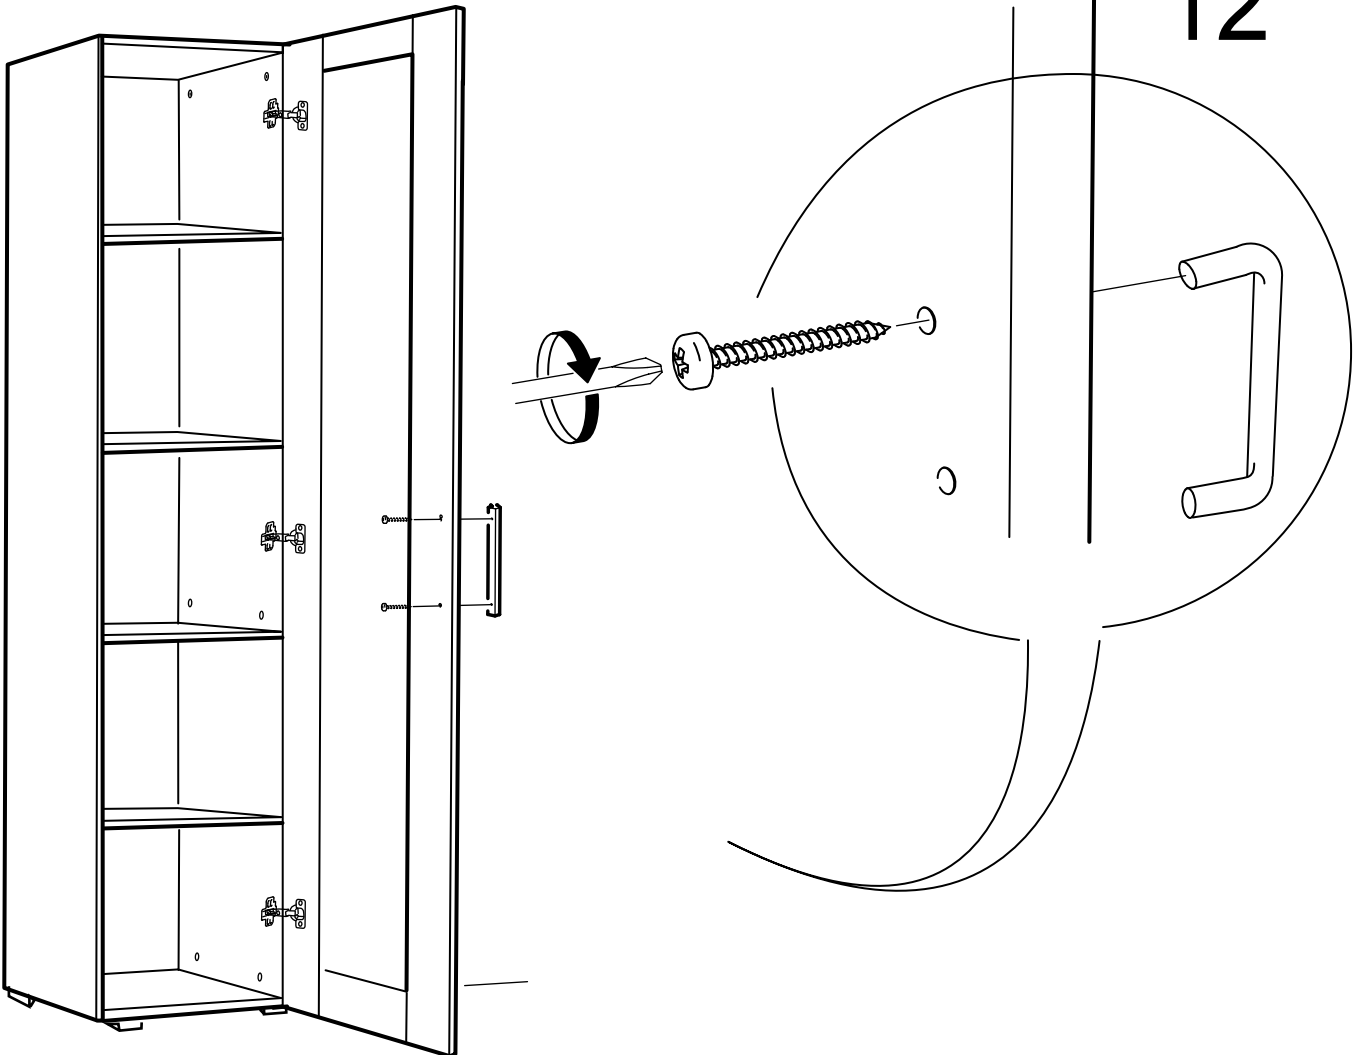

* Duvar sabitleme aparatında dolaba takılacak kısma 18 mm sunta vidası, duvara takılacak dübele 60 mm. Vida kullanılacaktır.

10

HAREKETLI RAF

HAREKETLI RAF

SABIT RAF

HAREKETLI RAF

11

12