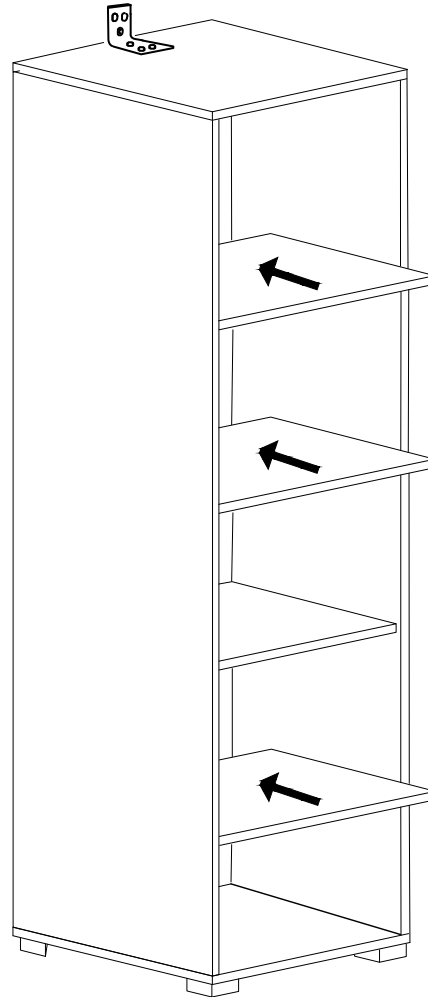

DEKOREX

BNY -100

KULLANIM VE MONTAJ KILAVUZU

NOT: KAPAK MODELİ SATIN ALDIĞINIZ ÜRÜN GRUBUNA GÖRE GÖRSELDEKİ KAPAKTAN FARKLI OLABİLİR.

SOL YAN	1 ADET
SAG YAN	1 ADET
ÜST TABLA	1 ADET
ALT TABLA	1 ADET
SABİT RAF	1 ADET
HAREKETLİ RAF	3 ADET
ARKALIK	1 ADET
KAPAK	1 ADET

- * Gövde montajının 2 kişi ile yapılması gerekmektedir.
- * Mobilya parçalarının zarar görmemesi için halı / kilim v.b. yumuşak malzeme üzerinde kurulması gerekmektedir.
- * Montaj anında takıldığınız herhangi bir noktada müşteri destek hattından yardım almanız gerekebilir.

* Duvar sabitleme aparatında dolaba takılacak kısma 18 mm sunta vidası, duvara takılacak dübele 60 mm. Vida kullanılacaktır.

10

HAREKETLI RAF

HAREKETLI RAF

SABIT RAF

HAREKETLI RAF

11

12