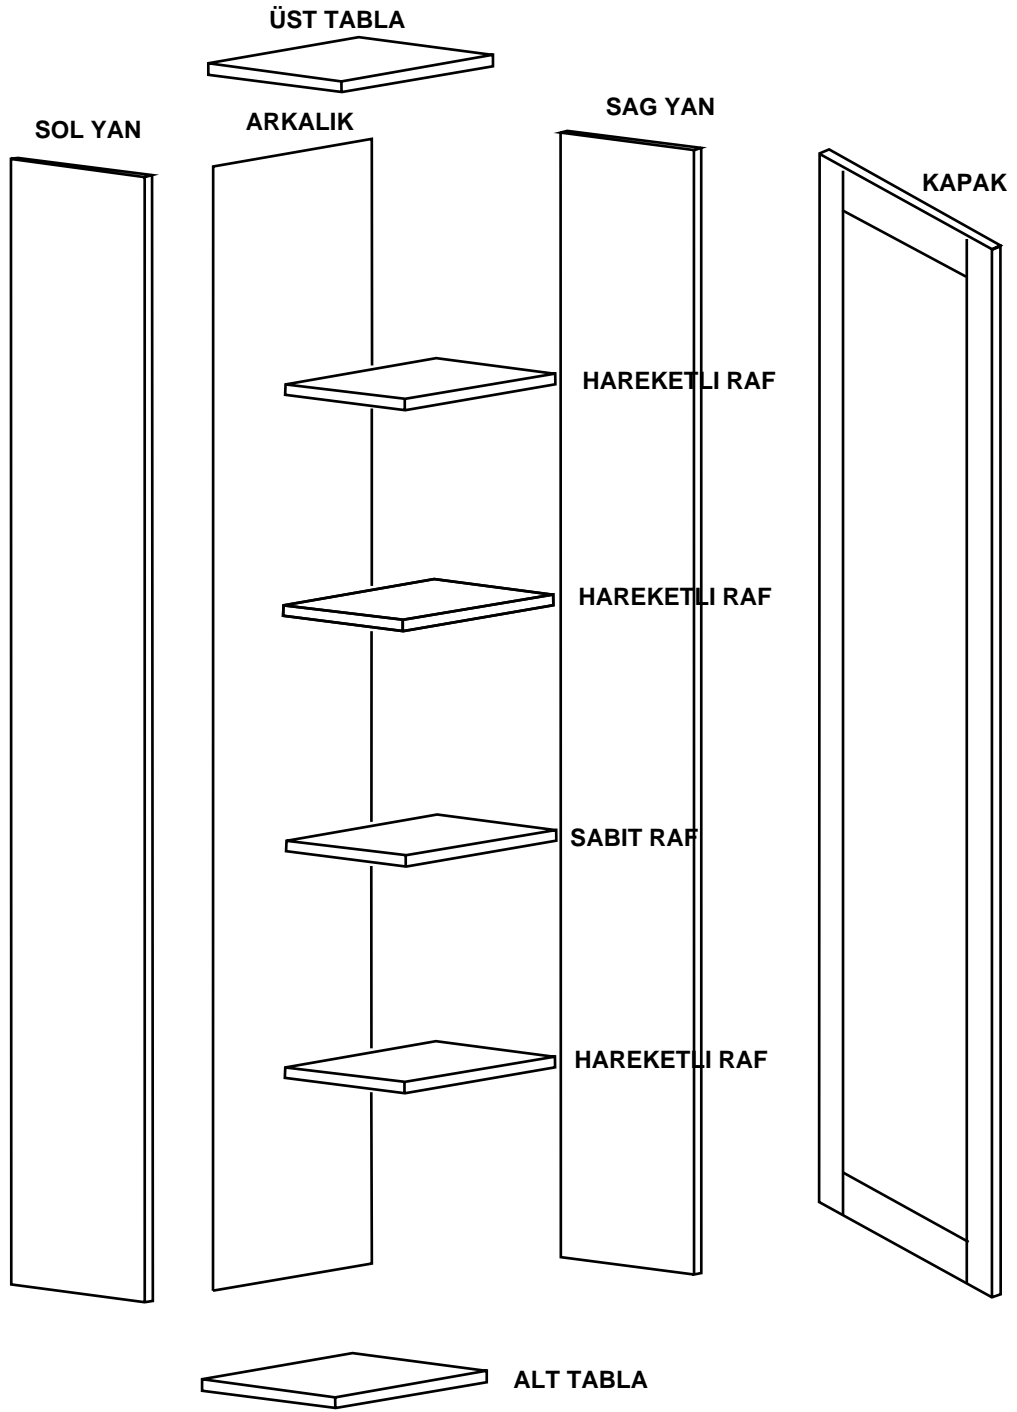

DEKOREX

BNY -100

KULLANIM VE MONTAJ KILAVUZU

NOT: KAPAK MODELİ SATIN ALDIĞINIZ ÜRÜN GRUBUNA GÖRE GÖRSELDEKİ KAPAKTAN FARKLI OLABİLİR.

SOL YAN	1 ADET
SAG YAN	1 ADET
ÜST TABLA	1 ADET
ALT TABLA	1 ADET
SABİT RAF	1 ADET
HAREKETLİ RAF	3 ADET
ARKALIK	1 ADET
KAPAK	1 ADET

- * Gövde montajının 2 kişi ile yapılması gerekmektedir.
- * Mobilya parçalarının zarar görmemesi için halı / kilim v.b. yumuşak malzeme üzerinde kurulması gerekmektedir.
- * Montaj anında takıldığınız herhangi bir noktada müşteri destek hattından yardım almanız gerekebilir.

* Duvar sabitleme aparatında dolaba takılacak kısma 18 mm sunta vidası, duvara takılacak dübele 60 mm. Vida kullanılacaktır.

10

HAREKETLI RAF

HAREKETLI RAF

SABIT RAF

HAREKETLI RAF

11

12