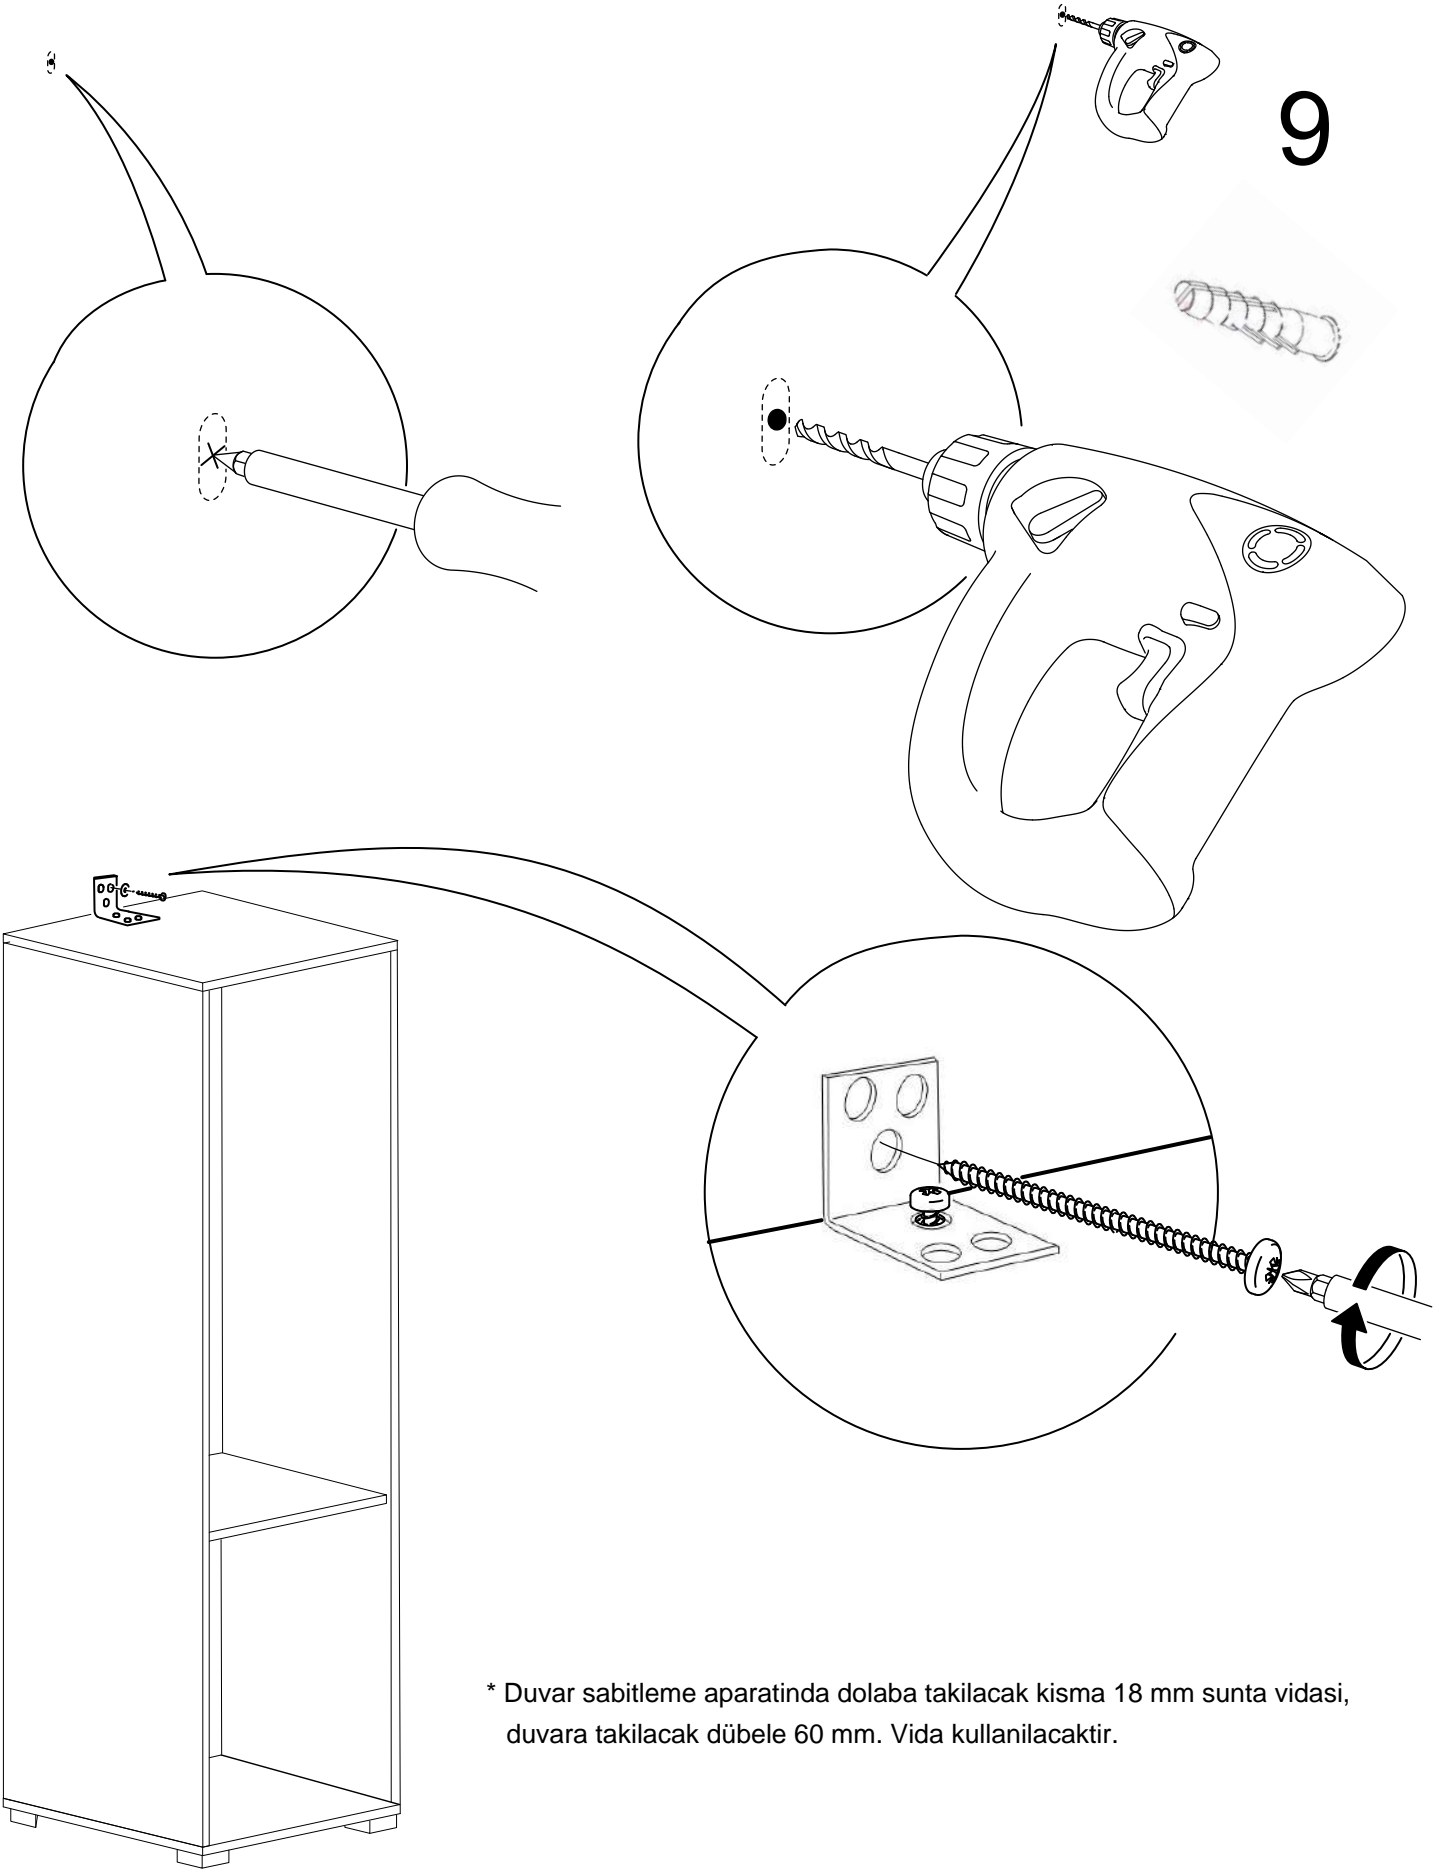

DEKOREX

BNY -100

KULLANIM VE MONTAJ KILAVUZU

NOT: KAPAK MODELİ SATIN ALDIĞINIZ ÜRÜN GRUBUNA GÖRE GÖRSELDEKİ KAPAKTAN FARKLI OLABİLİR.

SOL YAN	1 ADET
SAG YAN	1 ADET
ÜST TABLA	1 ADET
ALT TABLA	1 ADET
SABİT RAF	1 ADET
HAREKETLİ RAF	3 ADET
ARKALIK	1 ADET
KAPAK	1 ADET

- * Gövde montajının 2 kişi ile yapılması gerekmektedir.
- * Mobilya parçalarının zarar görmemesi için halı / kilim v.b. yumuşak malzeme üzerinde kurulması gerekmektedir.
- * Montaj anında takıldığınız herhangi bir noktada müşteri destek hattından yardım almanız gerekebilir.

* Duvar sabitleme aparatında dolaba takılacak kısma 18 mm sunta vidası, duvara takılacak dübele 60 mm. Vida kullanılacaktır.

10

HAREKETLI RAF

HAREKETLI RAF

SABIT RAF

HAREKETLI RAF

11

12