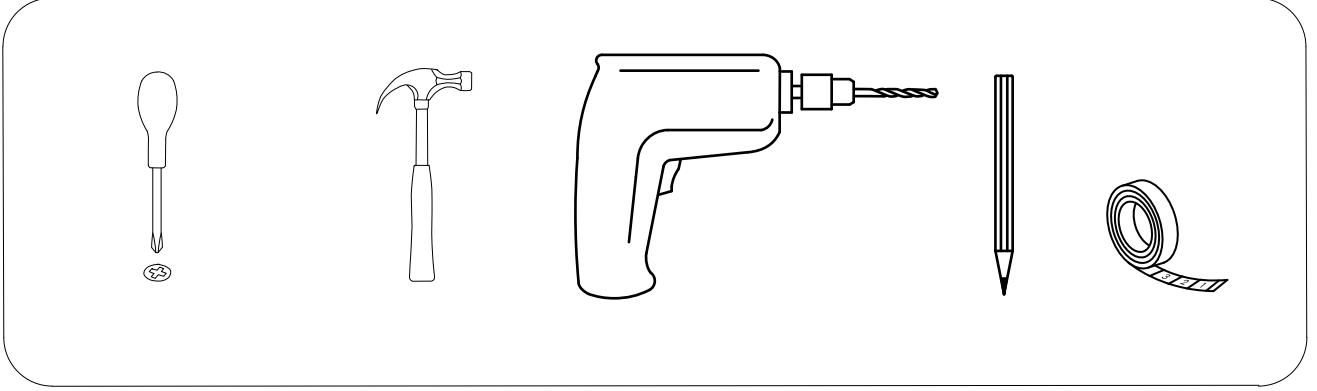

DEKOREX

BNY -100

KULLANIM VE MONTAJ KILAVUZU

NOT: KAPAK MODELİ SATIN ALDIĞINIZ ÜRÜN GRUBUNA GÖRE GÖRSELDEKİ KAPAKTAN FARKLI OLABİLİR.

SOL YAN	1 ADET
SAG YAN	1 ADET
ÜST TABLA	1 ADET
ALT TABLA	1 ADET
SABİT RAF	1 ADET
HAREKETLİ RAF	3 ADET
ARKALIK	1 ADET
KAPAK	1 ADET

- * Gövde montajının 2 kişi ile yapılması gerekmektedir.
- * Mobilya parçalarının zarar görmemesi için halı / kilim v.b. yumuşak malzeme üzerinde kurulması gerekmektedir.
- * Montaj anında takıldığınız herhangi bir noktada müşteri destek hattından yardım almanız gerekebilir.

NOT : KULP MODELİ SATIN ALDIGINIZ ÜRÜN GRUBUNA GÖRE FARKLI OLABILIR.

1

2

5

6

7

8

9