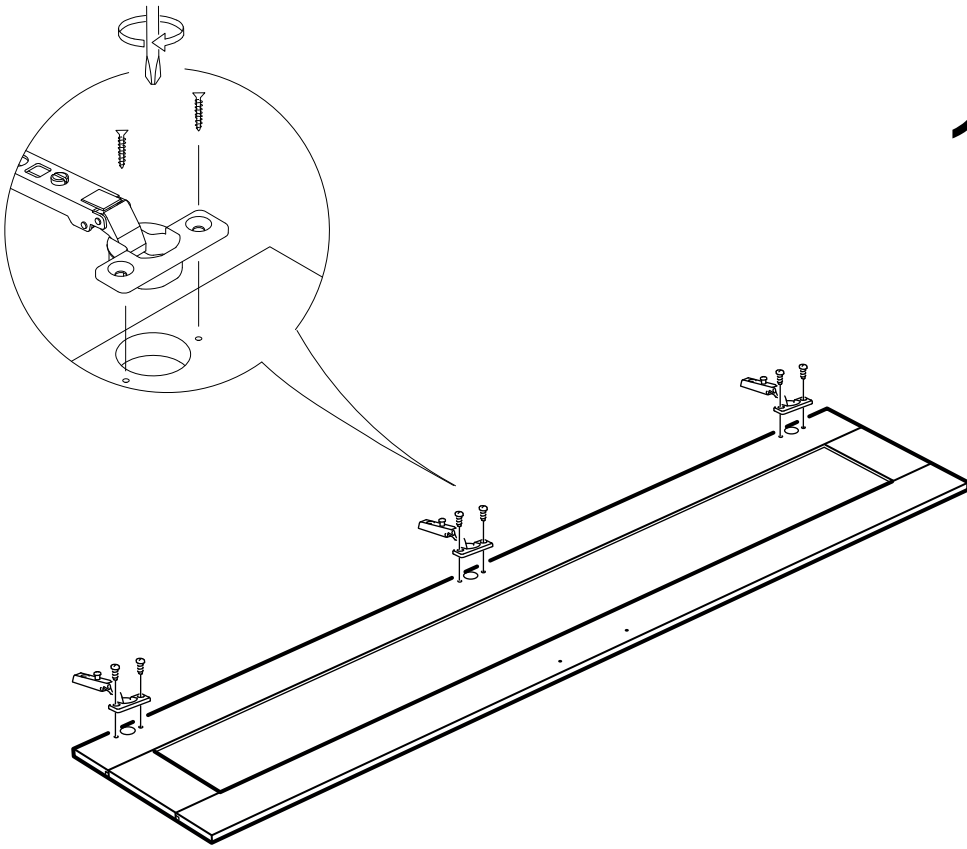

* Duvar sabitleme aparatında dolaba takılacak kısma 18 mm sunta vidası, duvara takılacak dübele 60 mm. Vida kullanılacaktır.

10

HAREKETLI RAF

HAREKETLI RAF

SABIT RAF

HAREKETLI RAF

11

12