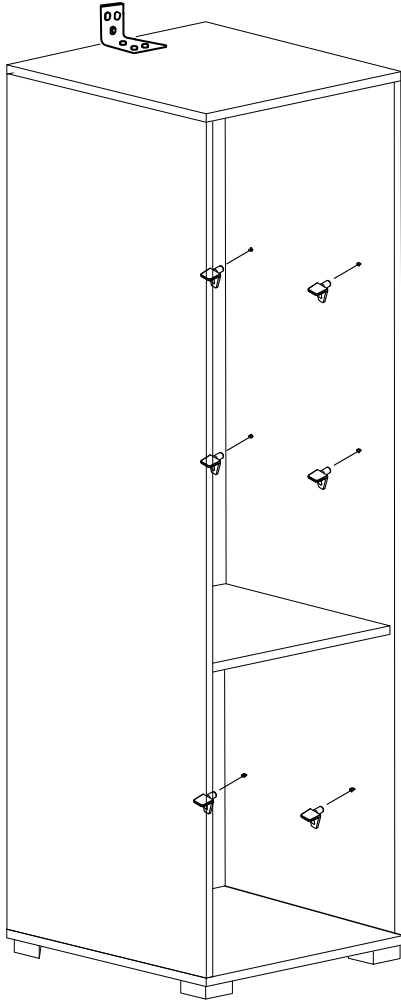

DEKOREX

BNY -100

KULLANIM VE MONTAJ KILAVUZU

NOT: KAPAK MODELİ SATIN ALDIĞINIZ ÜRÜN GRUBUNA GÖRE GÖRSELDEKİ KAPAKTAN FARKLI OLABİLİR.

SOL YAN	1 ADET
SAG YAN	1 ADET
ÜST TABLA	1 ADET
ALT TABLA	1 ADET
SABİT RAF	1 ADET
HAREKETLİ RAF	3 ADET
ARKALIK	1 ADET
KAPAK	1 ADET

- * Gövde montajının 2 kişi ile yapılması gerekmektedir.
- * Mobilya parçalarının zarar görmemesi için halı / kilim v.b. yumuşak malzeme üzerinde kurulması gerekmektedir.
- * Montaj anında takıldığınız herhangi bir noktada müşteri destek hattından yardım almanız gerekebilir.

* Duvar sabitleme aparatında dolaba takılacak kısma 18 mm sunta vidası, duvara takılacak dübele 60 mm. Vida kullanılacaktır.

10

HAREKETLI RAF

HAREKETLI RAF

SABIT RAF

HAREKETLI RAF

11

12