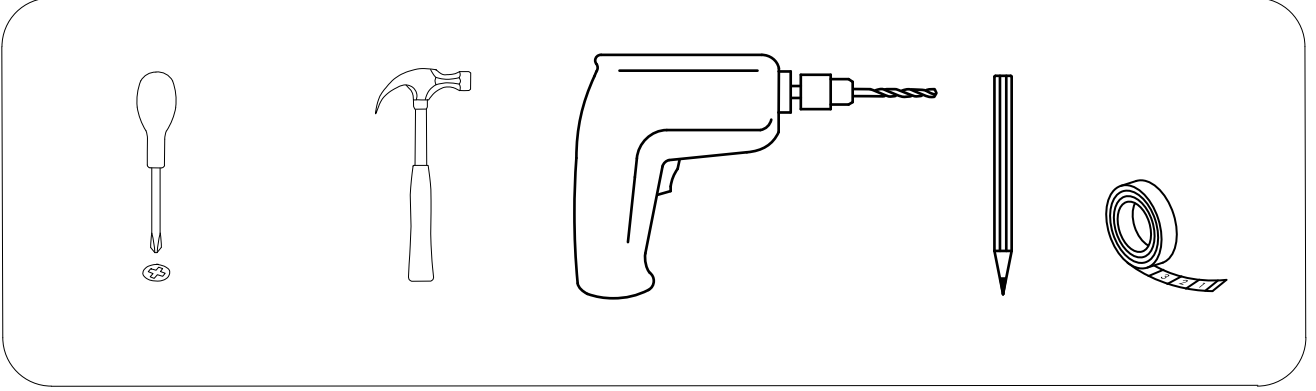

SOL YAN	1 ADET
SAG YAN	1 ADET
ÜST TABLA	1 ADET
ALT TABLA	1 ADET
SABİT RAF	1 ADET
HAREKETLİ RAF	3 ADET
ARKALIK	1 ADET
KAPAK	1 ADET

- \* Gövde montajının 2 kişi ile yapılması gerekmektedir.
- \* Mobilya parçalarının zarar görmemesi için halı / kilim v.b. yumuşak malzeme üzerinde kurulması gerekmektedir.
- \* Montaj anında takıldığınız herhangi bir noktada müşteri destek hattından yardım almanız gerekebilir.