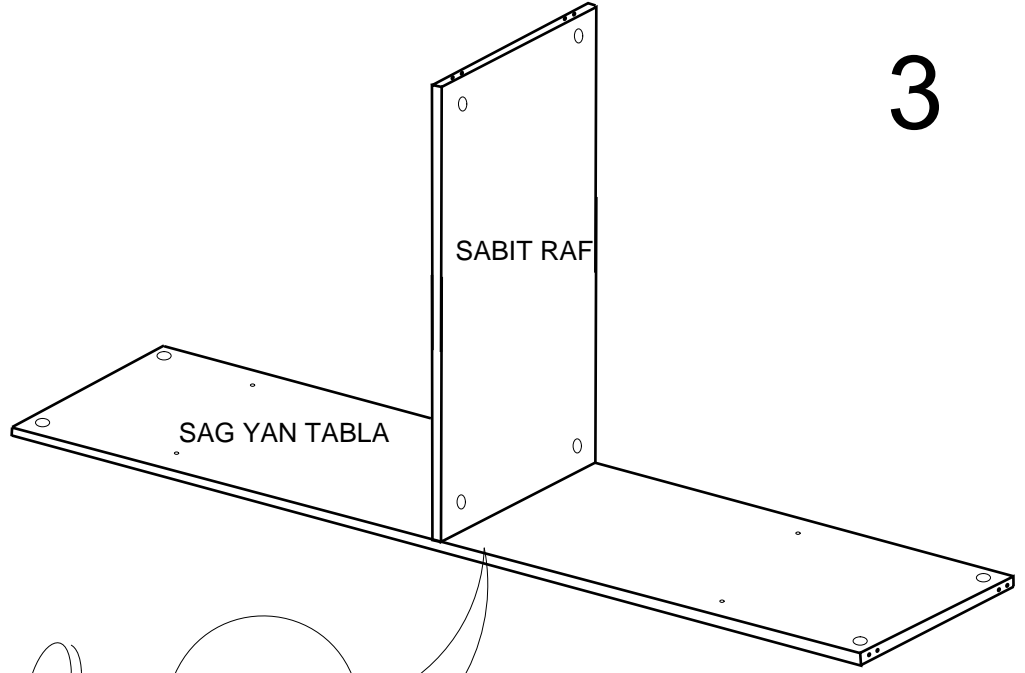

SABIT RAFI DILEDIGINIZ SEKILDE MONTE EDEBILIRSINIZ.

3