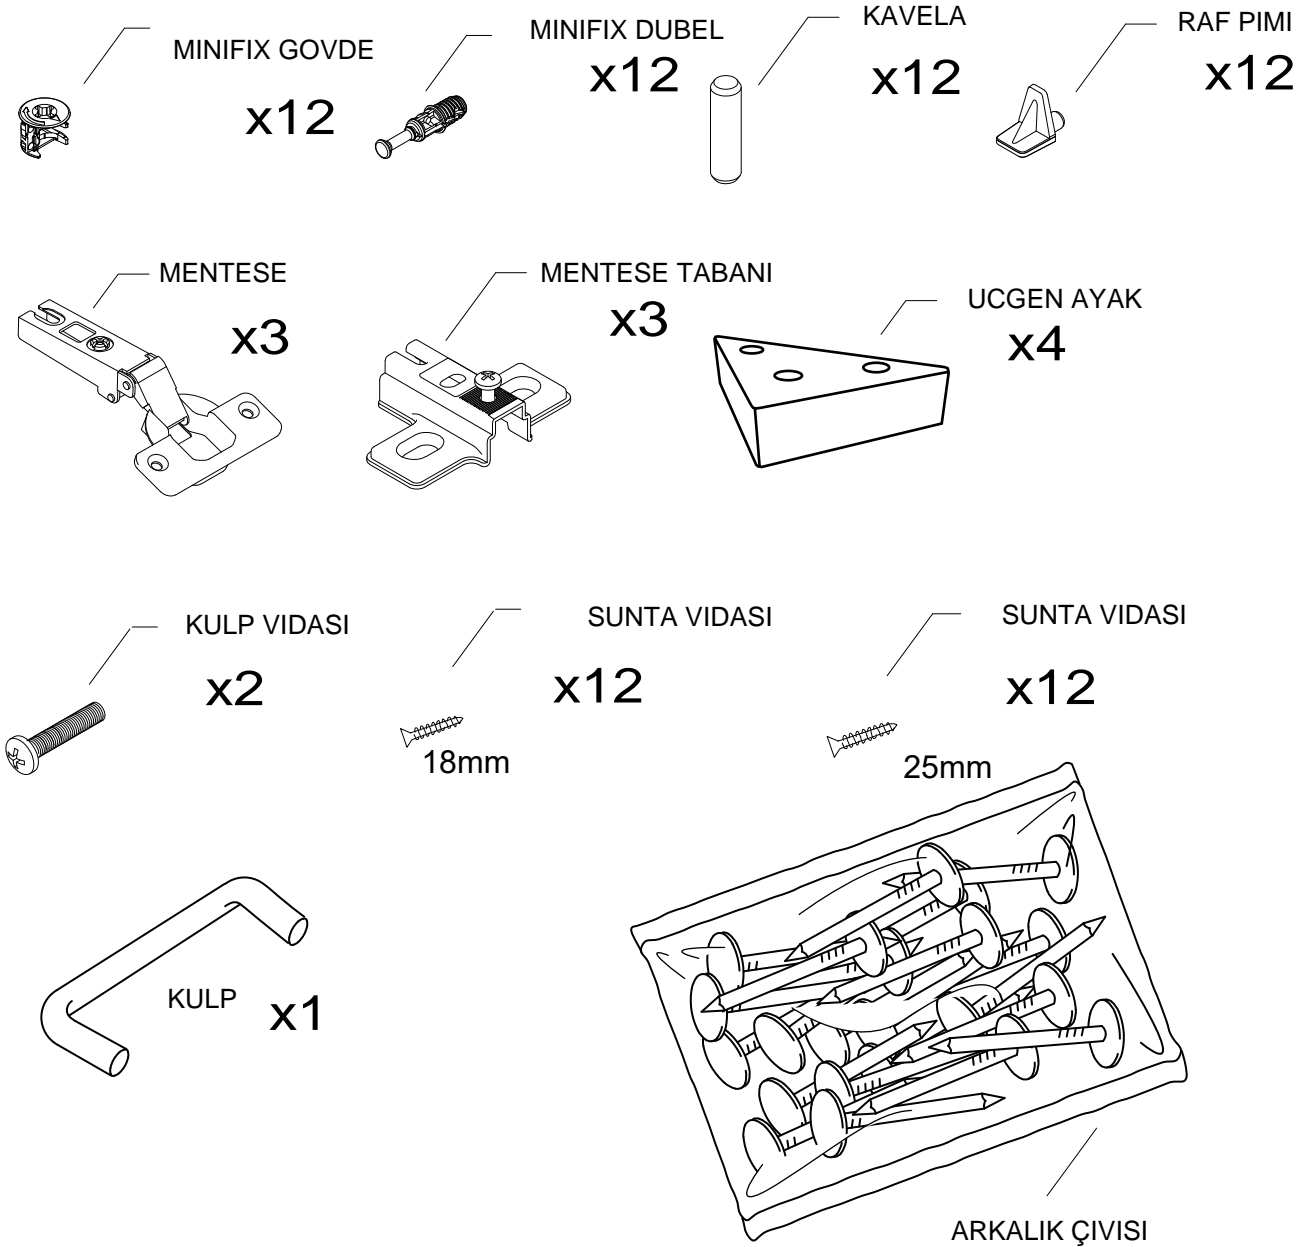

SOL YAN	1 ADET
SAG YAN	1 ADET
ÜST TABLA	1 ADET
ALT TABLA	1 ADET
SABİT RAF	1 ADET
HAREKETLİ RAF	3 ADET
ARKALIK	1 ADET
KAPAK	1 ADET

- \* Gövde montajının 2 kişi ile yapılması gerekmektedir.
- \* Mobilya parçalarının zarar görmemesi için halı / kilim v.b. yumuşak malzeme üzerinde kurulması gerekmektedir.
- \* Montaj anında takıldığınız herhangi bir noktada müşteri destek hattından yardım almanız gerekebilir.

#### PARCA LİSTESİ

SOL YAN TABLA	1 ADET
SAG YAN TABLA	1 ADET
ÜST TABLA	1 ADET
ALT TABLA	1 ADET
SABİT RAF	1 ADET
ARKALIK	2 ADET

- \* Gövde montajının 2 kişi ile yapılması gerekmektedir.
- \* Mobilya parçalarının zarar görmemesi için halı / kilim v.b. yumuşak malzeme üzerinde kurulması gerekmektedir.
- \* Montaj anında takıldığınız herhangi bir noktada müşteri destek hattından yardım almanız gerekebilir.