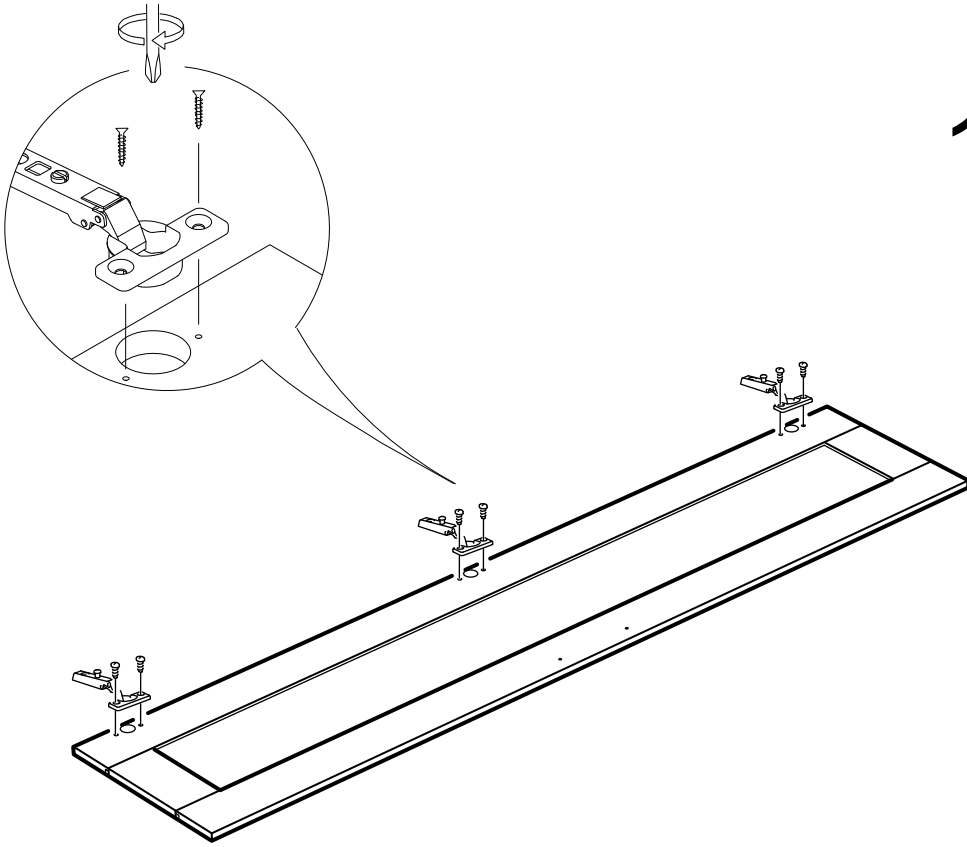

11

12

NOT : KULP MODELİ SATIN ALDIGINIZ ÜRÜN GRUBUNA GÖRE FARKLI OLABİLİR.