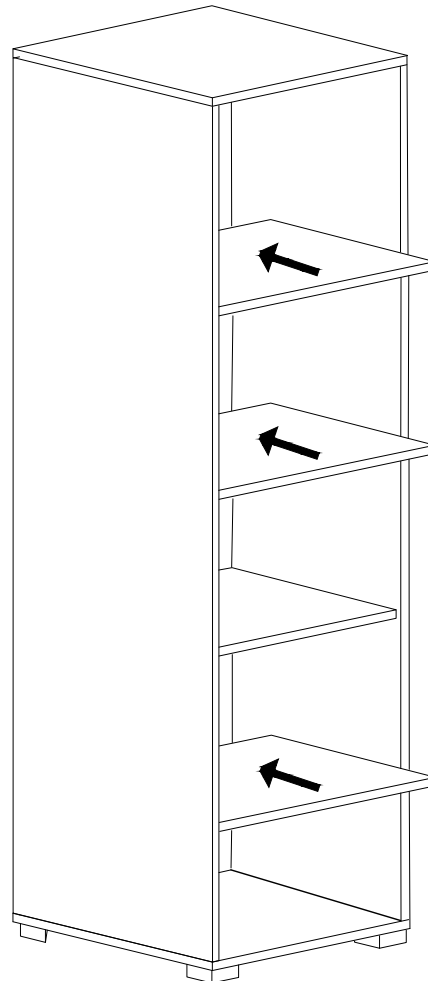

9

10

HAREKETLI RAF

HAREKETLI RAF

SABIT RAF

HAREKETLI RAF