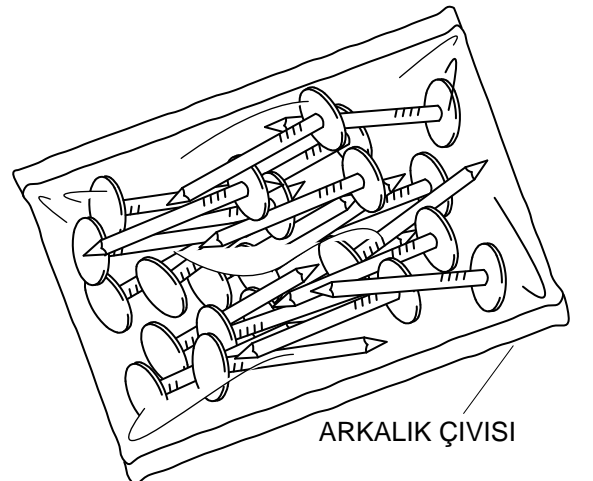

#### PARCA LİSTESİ

SOL YAN TABLA	1 ADET
SAG YAN TABLA	1 ADET
ÜST TABLA	1 ADET
ALT TABLA	1 ADET
SABİT RAF	1 ADET
ARKALIK	2 ADET

- \* Gövde montajının 2 kişi ile yapılması gerekmektedir.
- \* Mobilya parçalarının zarar görmemesi için halı / kilim v.b. yumuşak malzeme üzerinde kurulması gerekmektedir.
- \* Montaj anında takıldığınız herhangi bir noktada müşteri destek hattından yardım almanız gerekebilir.