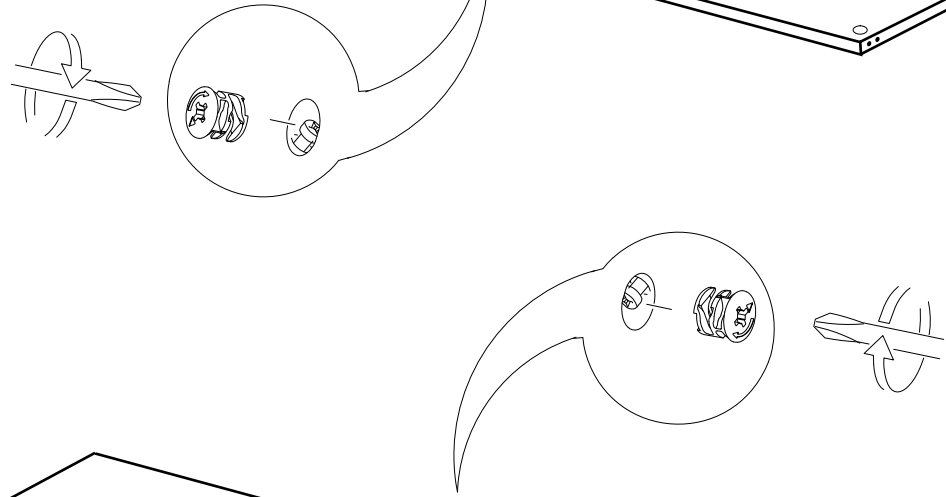

#### PARCA LİSTESİ

SOL YAN TABLA	1 ADET
SAG YAN TABLA	1 ADET
ÜST TABLA	1 ADET
ALT TABLA	1 ADET
SABİT RAF	1 ADET
ARKALIK	2 ADET

- \* Gövde montajının 2 kişi ile yapılması gerekmektedir.
- \* Mobilya parçalarının zarar görmemesi için halı / kilim v.b. yumuşak malzeme üzerinde kurulması gerekmektedir.
- \* Montaj anında takıldığınız herhangi bir noktada müşteri destek hattından yardım almanız gerekebilir.

**NOT : KULP MODELİ SATIN ALDIĞINIZ ÜRÜN GRUBUNA GÖRE FARKLI OLABİLİR.**

1

2

SABIT RAFI DILEDIGINIZ SEKILDE MONTE EDEBILIRSINIZ.

3

4

5

6