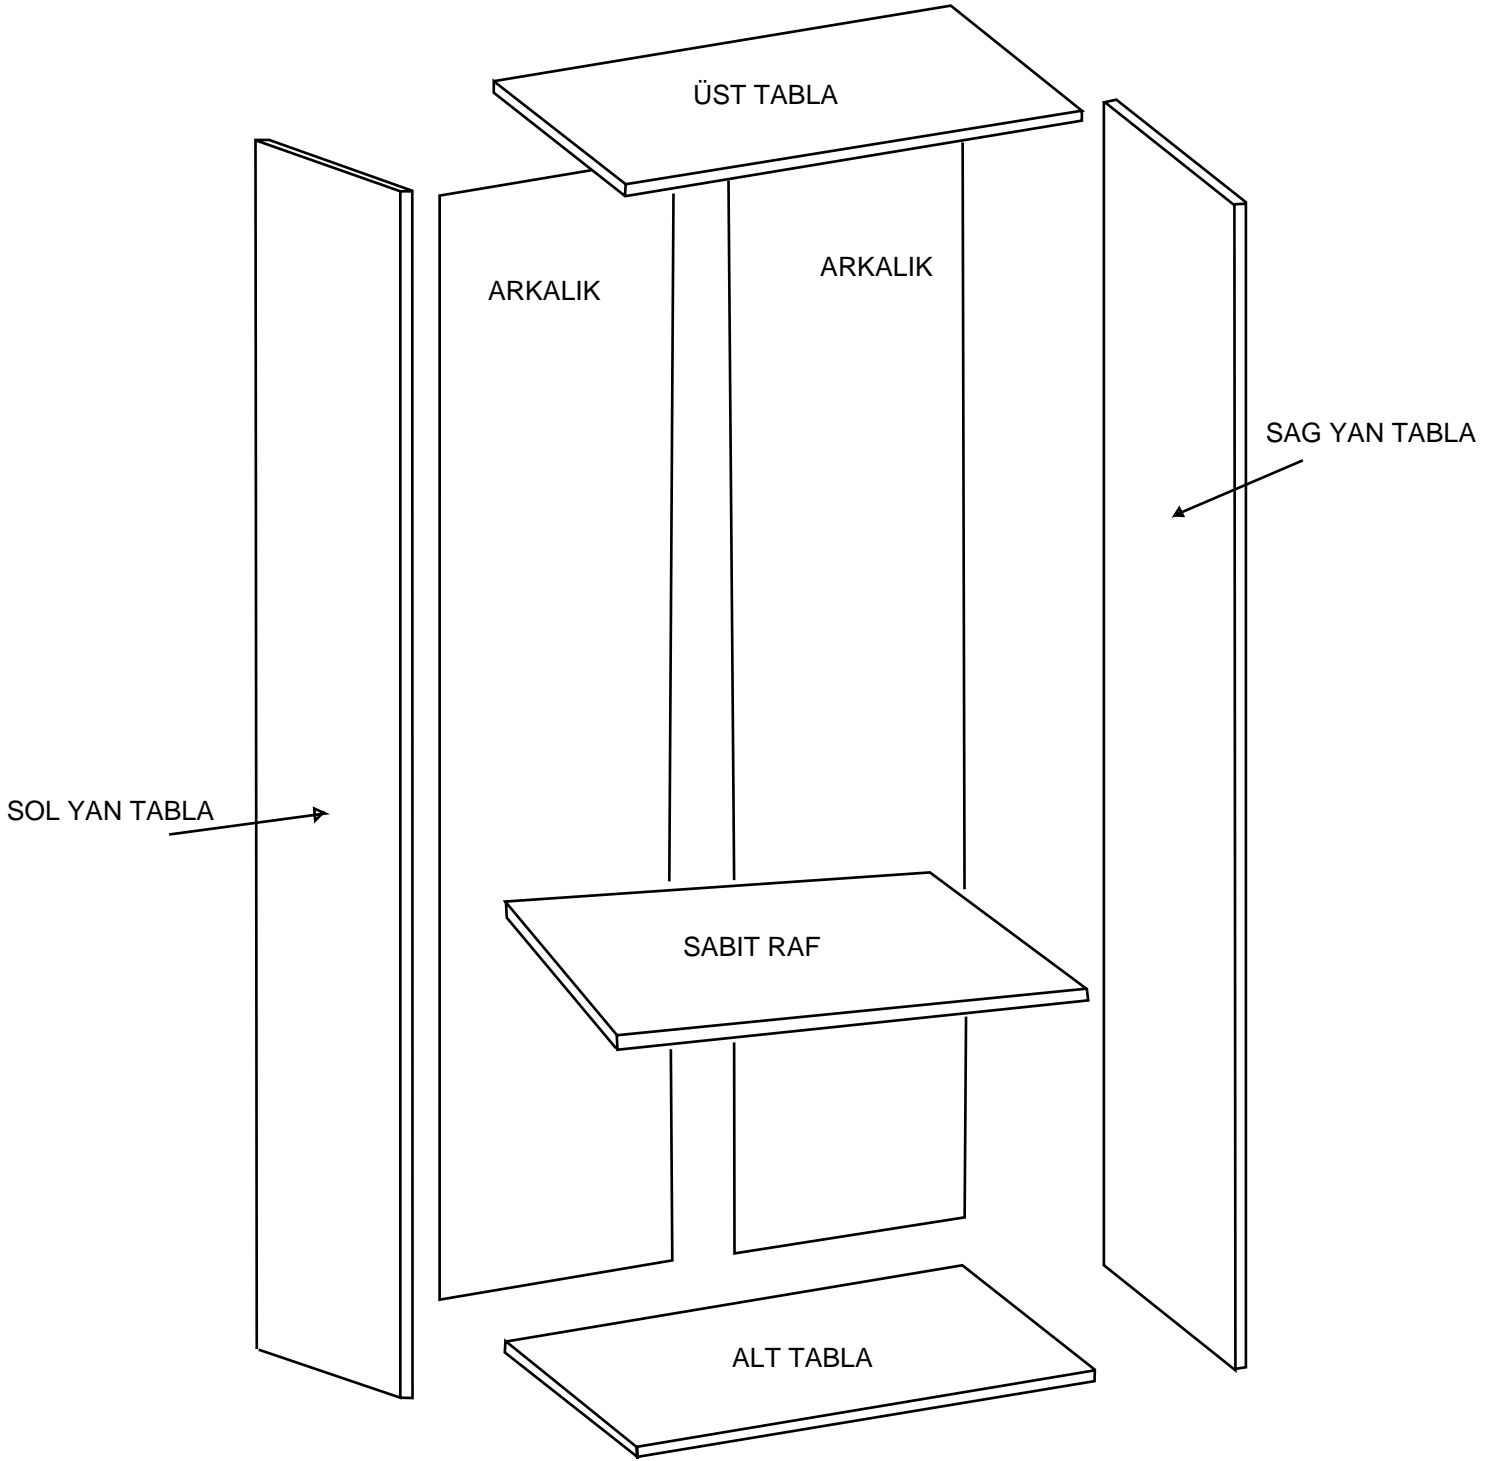

#### PARCA LİSTESİ

SOL YAN TABLA	1 ADET
SAG YAN TABLA	1 ADET
ÜST TABLA	1 ADET
ALT TABLA	1 ADET
SABİT RAF	1 ADET
ARKALIK	2 ADET

- \* Gövde montajının 2 kişi ile yapılması gerekmektedir.
- \* Mobilya parçalarının zarar görmemesi için halı / kilim v.b. yumuşak malzeme üzerinde kurulması gerekmektedir.
- \* Montaj anında takıldığınız herhangi bir noktada müşteri destek hattından yardım almanız gerekebilir.