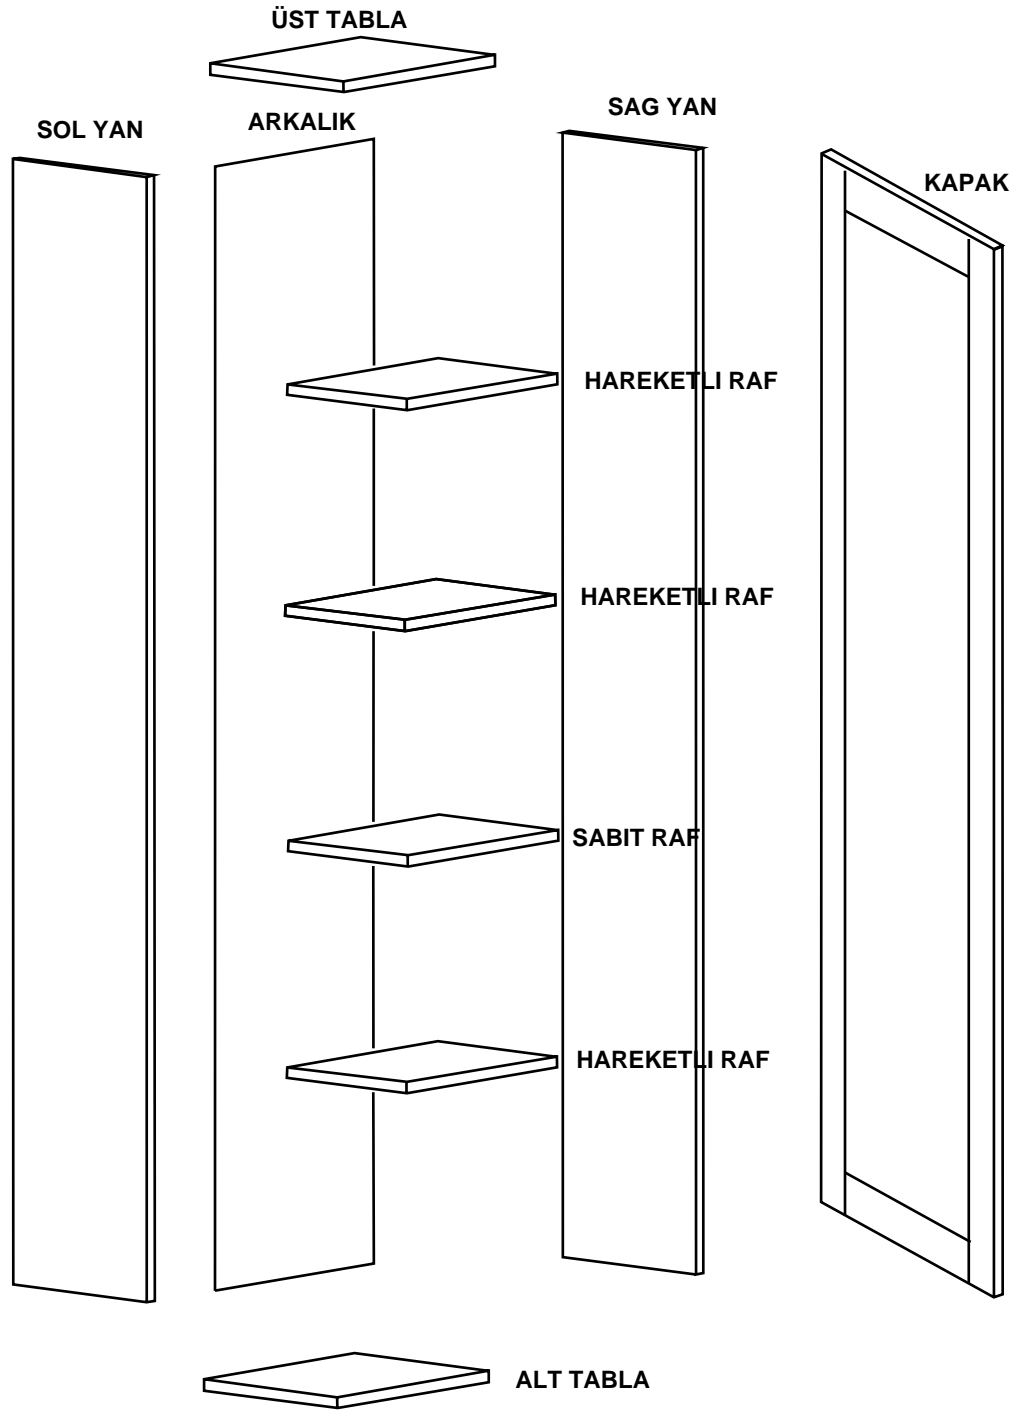

SOL YAN	1 ADET
SAG YAN	1 ADET
ÜST TABLA	1 ADET
ALT TABLA	1 ADET
SABİT RAF	1 ADET
HAREKETLİ RAF	3 ADET
ARKALIK	1 ADET
KAPAK	1 ADET

- \* Gövde montajının 2 kişi ile yapılması gerekmektedir.
- \* Mobilya parçalarının zarar görmemesi için halı / kilim v.b. yumuşak malzeme üzerinde kurulması gerekmektedir.
- \* Montaj anında takıldığınız herhangi bir noktada müşteri destek hattından yardım almanız gerekebilir.

#### PARCA LİSTESİ

SOL YAN TABLA	1 ADET
SAG YAN TABLA	1 ADET
ÜST TABLA	1 ADET
ALT TABLA	1 ADET
SABİT RAF	1 ADET
ARKALIK	2 ADET

- \* Gövde montajının 2 kişi ile yapılması gerekmektedir.
- \* Mobilya parçalarının zarar görmemesi için halı / kilim v.b. yumuşak malzeme üzerinde kurulması gerekmektedir.
- \* Montaj anında takıldığınız herhangi bir noktada müşteri destek hattından yardım almanız gerekebilir.