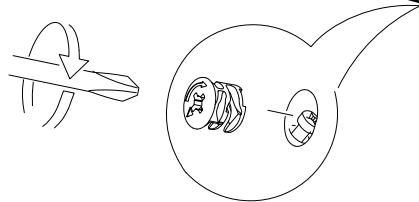

SOL YAN	1 ADET
SAG YAN	1 ADET
ÜST TABLA	1 ADET
ALT TABLA	1 ADET
SABİT RAF	1 ADET
HAREKETLİ RAF	3 ADET
ARKALIK	1 ADET
KAPAK	1 ADET

- \* Gövde montajının 2 kişi ile yapılması gerekmektedir.
- \* Mobilya parçalarının zarar görmemesi için halı / kilim v.b. yumuşak malzeme üzerinde kurulması gerekmektedir.
- \* Montaj anında takıldığınız herhangi bir noktada müşteri destek hattından yardım almanız gerekebilir.

**NOT : KULP MODELİ SATIN ALDIGINIZ ÜRÜN GRUBUNA GÖRE FARKLI OLABILIR.**

1

2

5

6

7

8

9

10

HAREKETLI RAF

HAREKETLI RAF

SABIT RAF

HAREKETLI RAF

11

12

NOT : KULP MODELİ SATIN ALDIGINIZ ÜRÜN GRUBUNA GÖRE FARKLI OLABİLİR.