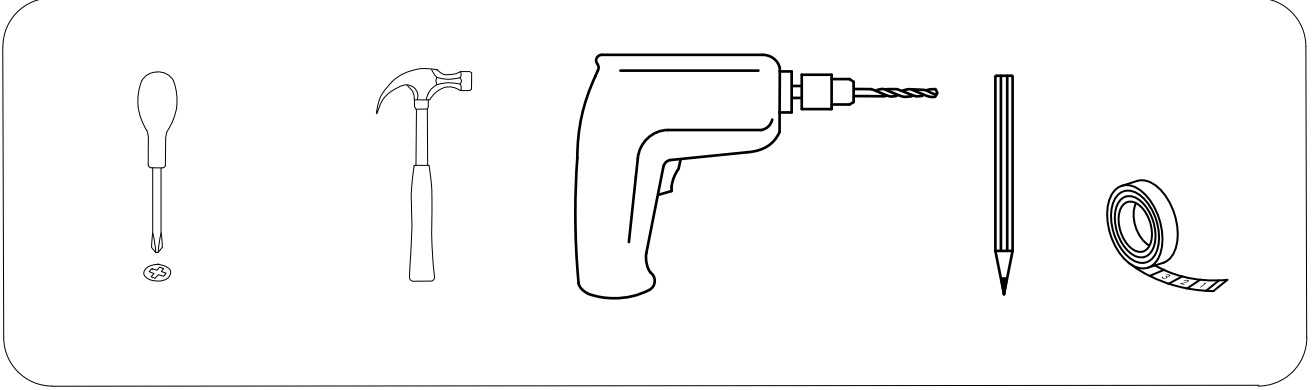

#### PARCA LİSTESİ

SOL YAN TABLA	1 ADET
SAG YAN TABLA	1 ADET
ÜST TABLA	1 ADET
ALT TABLA	1 ADET
SABİT RAF	1 ADET
ARKALIK	2 ADET

- \* Gövde montajının 2 kişi ile yapılması gerekmektedir.
- \* Mobilya parçalarının zarar görmemesi için halı / kilim v.b. yumuşak malzeme üzerinde kurulması gerekmektedir.
- \* Montaj anında takıldığınız herhangi bir noktada müşteri destek hattından yardım almanız gerekebilir.