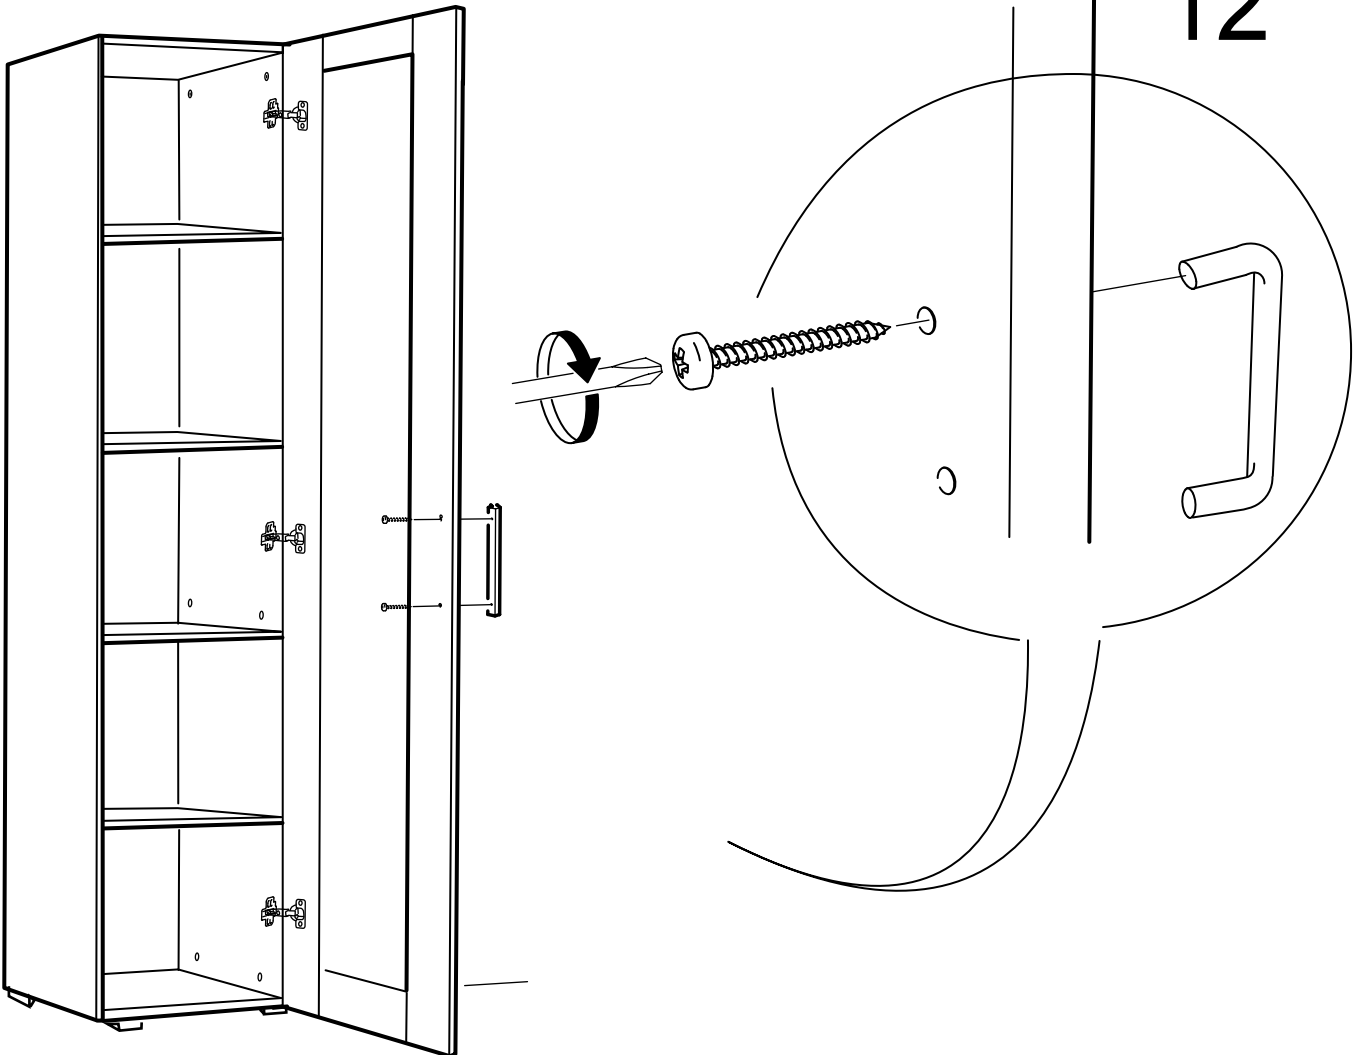

NOT : KULP MODELİ SATIN ALDIGINIZ ÜRÜN GRUBUNA GÖRE FARKLI OLABİLİR.