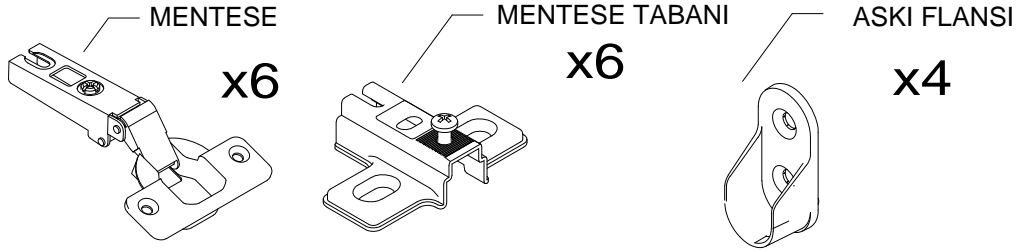

#### PARCA LİSTESİ

SOL YAN TABLA	1 ADET
SAG YAN TABLA	1 ADET
ÜST TABLA	1 ADET
ALT TABLA	1 ADET
SABİT RAF	1 ADET
ARKALIK	2 ADET

- \* Gövde montajının 2 kişi ile yapılması gerekmektedir.
- \* Mobilya parçalarının zarar görmemesi için halı / kilim v.b. yumuşak malzeme üzerinde kurulması gerekmektedir.
- \* Montaj anında takıldığınız herhangi bir noktada müşteri destek hattından yardım almanız gerekebilir.