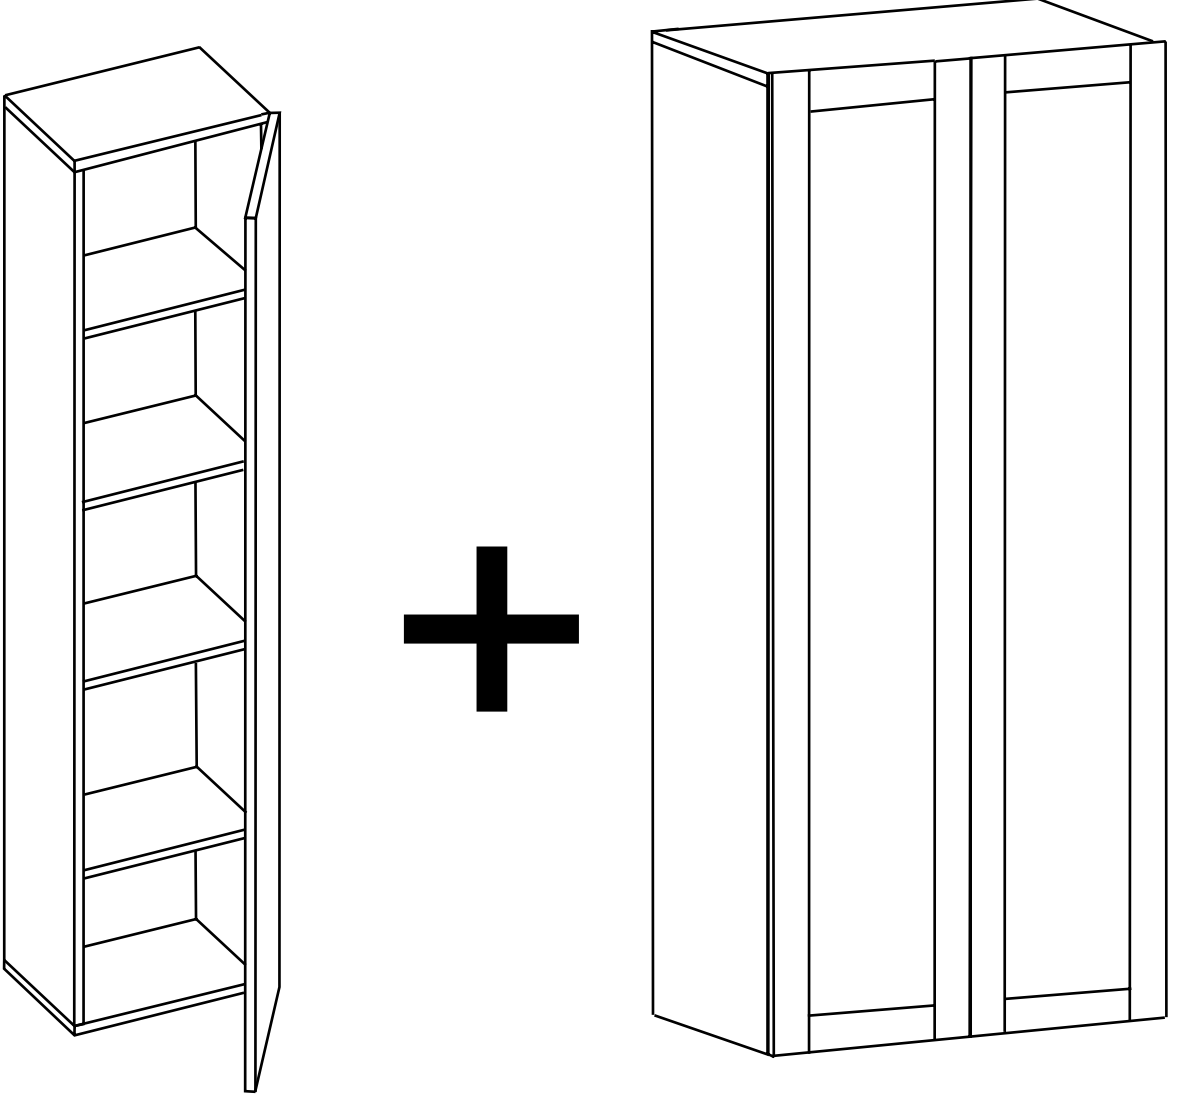

DEKOREX

PRT-312 PORTMANTO KULLANIM VE MONTAJ KILAVUZU

NOT: KAPAK MODELİ SATIN ALDIĞINIZ ÜRÜN GRUBUNA GÖRE GÖRSELDEKİ KAPAKTAN FARKLI OLABİLİR.