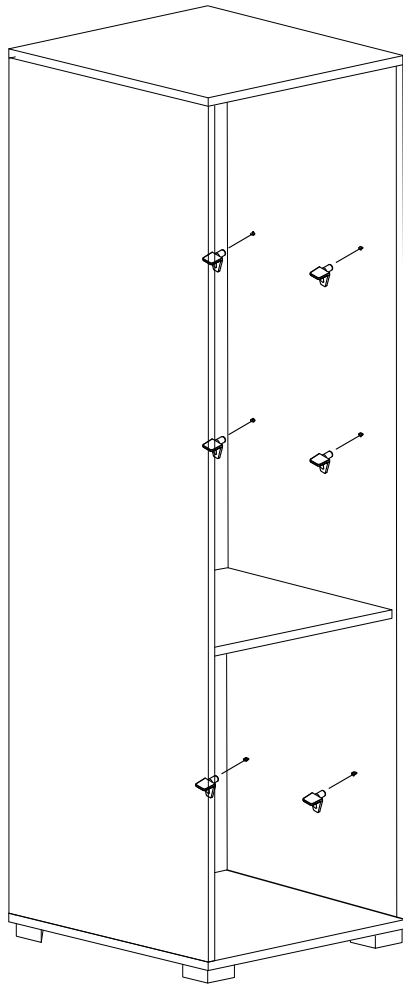

9

10

HAREKETLI RAF

HAREKETLI RAF

SABIT RAF

HAREKETLI RAF