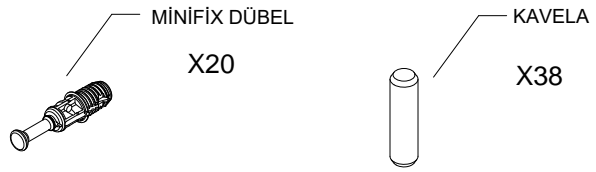

- Gövde montajının 2 kişi ile yapılması gerekmektedir.
- Mobilya parçalarının zarar görmemesi için halı / kilim v.b. yumuşak malzeme üzerinde kurulması gerekmektedir.
- Montaj anında takıldığınız herhangi bir noktada müşteri destek hattından yardım almanız gerekebilir.