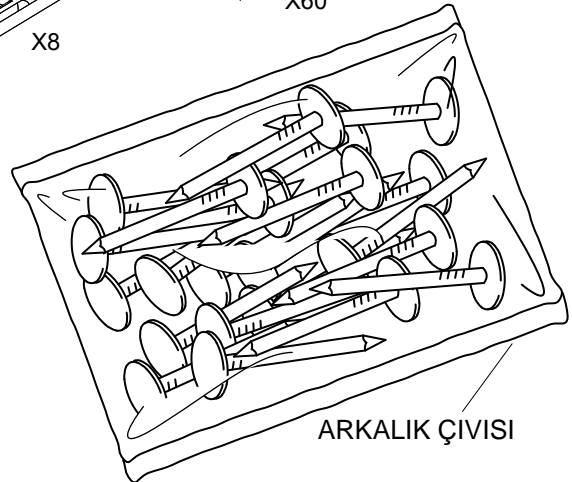

# PRT-101 SÜRGÜLÜ PORTMANTO MONTAJ VE KULLANIM KILAVUZU

**PARÇA LİSTESİ:**

1 SOL YAN TABLA  
2 SAĞ YAN TABLA  
3 ÜST TABLA  
4 ALT TABLA  
5 BAZA  
6 ORTA DİKME  
7 SABİT RAF  
8 HAREKETLİ RAF

1 ADET  
1 ADET  
1 ADET  
1 ADET  
2 ADET  
1 ADET  
2 ADET  
4 ADET

9 ASKI PANOSU  
10 KAPAK  
12 ARKALIK

1 ADET  
2 ADET  
2 ADET

- \* Gövde montajının 2 kişi ile yapılması gerekmektedir.
- \* Mobilya parçalarının zarar görmemesi için halı / kilim v.b. yumuşak malzeme üzerinde kurulması gerekmektedir.
- \* Montaj anında takıldığınız herhangi bir noktada müşteri destek hattından yardım almanız gerekebilir.