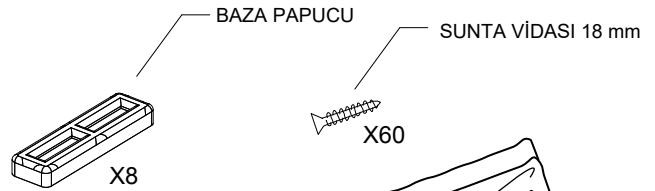

# PRT-101 SÜRGÜLÜ PORTMANTO MONTAJ VE KULLANIM KILAVUZU

**PARÇA LİSTESİ:**

1 SOL YAN TABLA  
2 SAĞ YAN TABLA  
3 ÜST TABLA  
4 ALT TABLA  
5 BAZA  
6 ORTA DİKME  
7 SABİT RAF  
8 HAREKETLİ RAF

1 ADET  
1 ADET  
1 ADET  
1 ADET  
2 ADET  
1 ADET  
2 ADET  
4 ADET

9 ASKI PANOSU  
10 KAPAK  
12 ARKALIK

1 ADET  
2 ADET  
2 ADET

- \* Gövde montajının 2 kişi ile yapılması gerekmektedir.
- \* Mobilya parçalarının zarar görmemesi için halı / kilim v.b. yumuşak malzeme üzerinde kurulması gerekmektedir.
- \* Montaj anında takıldığınız herhangi bir noktada müşteri destek hattından yardım almanız gerekebilir.