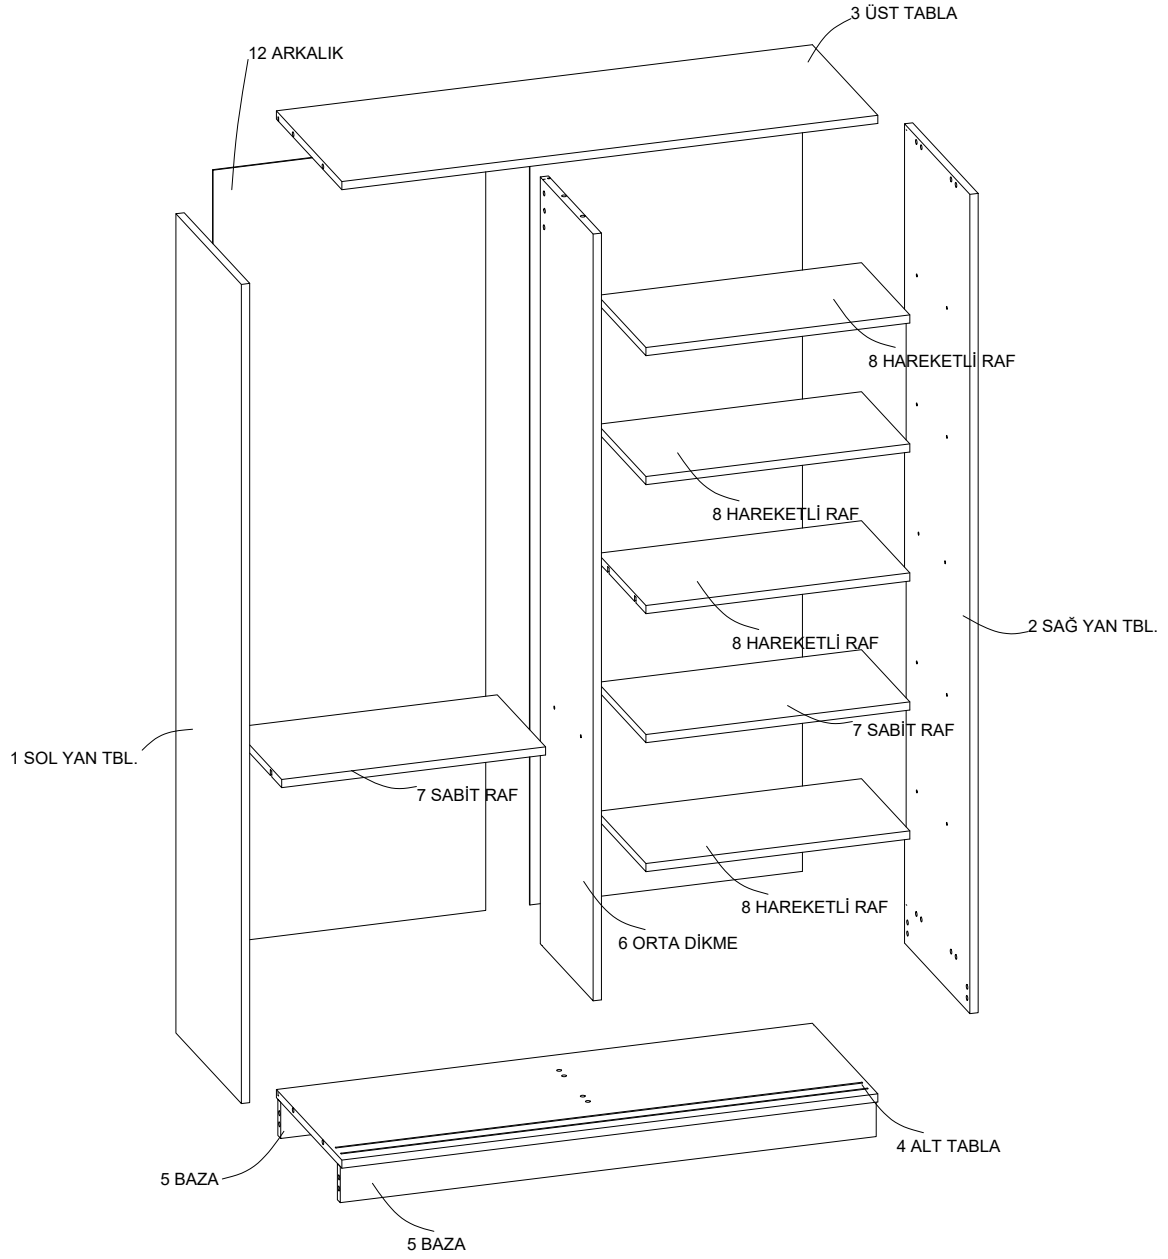

# PRT-101 SÜRGÜLÜ PORTMANTO MONTAJ VE KULLANIM KILAVUZU

**PARÇA LİSTESİ:**

1 SOL YAN TABLA  
2 SAĞ YAN TABLA  
3 ÜST TABLA  
4 ALT TABLA  
5 BAZA  
6 ORTA DİKME  
7 SABİT RAF  
8 HAREKETLİ RAF

1 ADET  
1 ADET  
1 ADET  
1 ADET  
2 ADET  
1 ADET  
2 ADET  
4 ADET

9 ASKI PANOSU  
10 KAPAK  
12 ARKALIK

1 ADET  
2 ADET  
2 ADET

- \* Gövde montajının 2 kişi ile yapılması gerekmektedir.
- \* Mobilya parçalarının zarar görmemesi için halı / kilim v.b. yumuşak malzeme üzerinde kurulması gerekmektedir.
- \* Montaj anında takıldığınız herhangi bir noktada müşteri destek hattından yardım almanız gerekebilir.

# 2

3

4

5

7

14

15

16