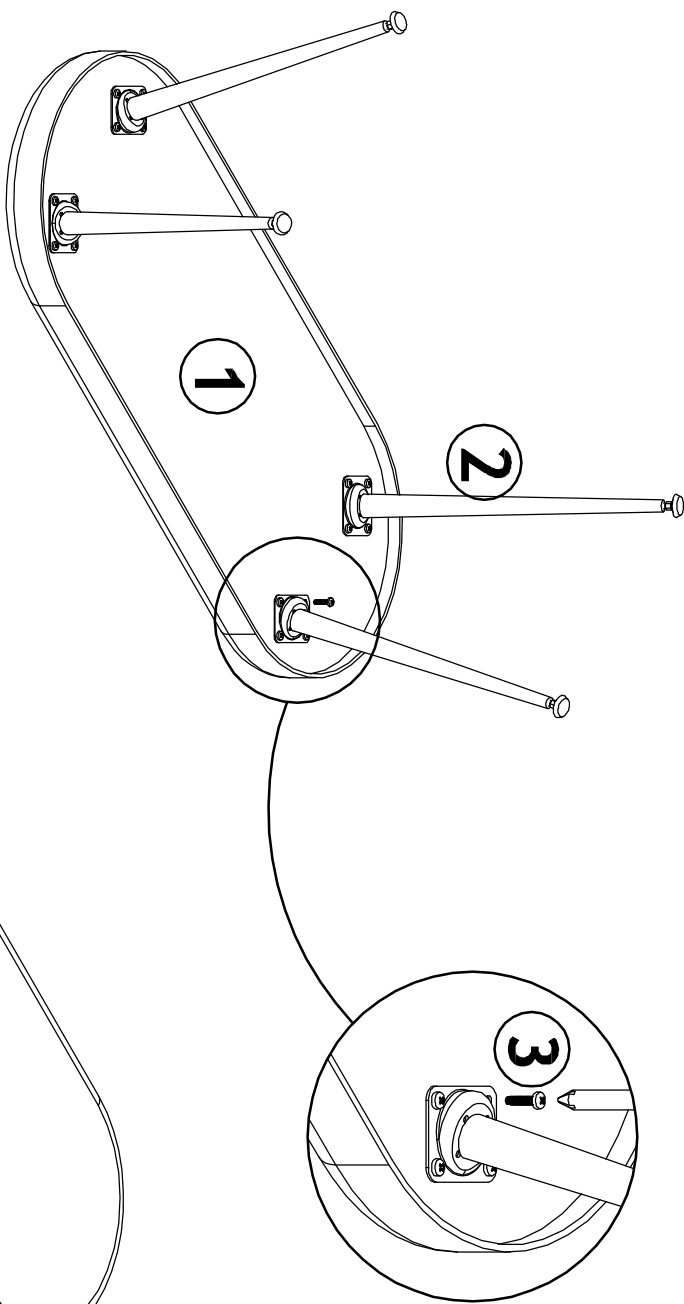

PARÇA LİSTESİ

P.NO	PARÇA ADI	ADET	RESİM
1	BENÇ OTURAĞI	1	
2	AYAK	4	
3	M6X25 CIVATA	16	

YILDIZ
TORNAVIDA

1 KİŞİ

LÜTFEN DİKKAT!!!

- ÜRÜNÜNÜZÜN GARANTİ KAPSAMI DIŞINDA KALMAMASI İÇİN KURULUM SEMASINA UYGUN ŞEKİLDE MONTAJ YAPMANIZ GEREKMEKTEDİR.
- MONTAJDA ZORLUK ÇEKMEYENİZ İÇİN PAKETTEN ÇIKAN TÜM MALZEMELERİ DÜZ BİR ZEMİN ÜZERİNE YAYINIZ.
- MONTAJA BAŞLAMADAN ÖNCE KURULUM SEMASINDA BELİRTİLEN MALZEMELERİ VE ADETLERİNİ KONTROL EDİNİZ.
- ÇİZME YEĞEK DÜZ BİR ZEMİN ÜZERİNDE YAPINIZ.
- MONTAJ İÇİN 1 ADET YILDIZ TORNAVIDA YETERLİDİR.
- ELEKTRİKLI ALET KULLANMANIZ SAKINCAĞIDIR.
- KURULUM İLE İLGİLİ SORU VE GÖRÜŞLERİNİZ İÇİN LÜTFEN YETKİLİ SATIJCIMIZLA İRTİBATA GEÇİNİZ.

PINGO AYAĞI
ÇEVİREK
YÜKSEKLİK
AYARI
YAPABİLİRSİNİZ