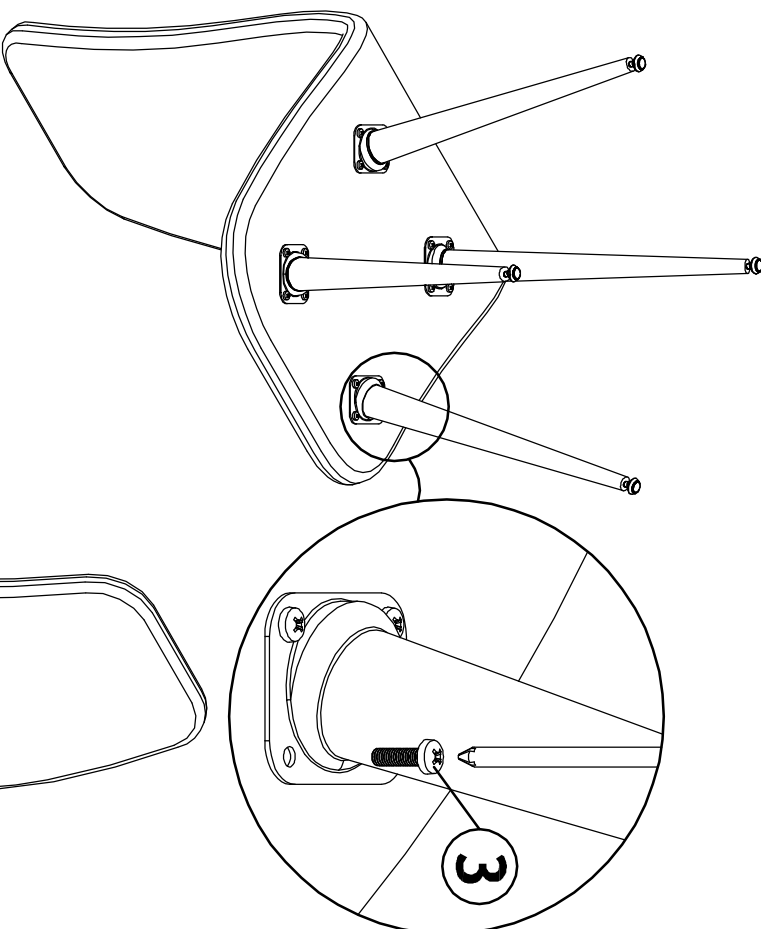

## PARÇA LİSTESİ

P.NO	PARÇA ADI	ADET	RESİM
1	GÖVDE	1	
2	AYAK	4	
3	M6X25 CIVATA	16	

**YILDIZ  
TORNAVİDA**

**1 KİŞİ**

### LÜTFEN DİKKAT!!!

- ÜRÜNÜNÜZÜN GARANTİ KAPSAMI DIŞINDA KALMAMASI İÇİN KURULUM SEMASINA UYGUN ŞEKİLDE MONTAJ YAPMANIZ GEREKMEKTEDİR.
- MONTAJDA ZORLUK ÇEKMEYENİZ İÇİN PAKETTEN ÇIKAN TÜM MALZEMELERİ DÜZ BİR ZEMİN ÜZERİNE YAYINIZ.
- MONTAJA BAŞLAMADAN ÖNCE KURULUM SEMASINDA BELİRTİLEN MALZEMELERİ VE ADETLERİNİ KONTROL EDİNİZ.
- MONTAJ İÇİN 1 ADET YILDIZ TORNAVİDA YETERLİDİR.
- ÇİZME YEĞEK DÜZ BİR ZEMİN ÜZERİNDE YAPINIZ.
- ELEKTRİK Lİ ALET KULLANMANIZ SAKINCAĞIDIR.
- KURULUM İLE İLGİLİ SORU VE GÖRÜŞLERİNİZ İÇİN LÜTFEN YETKİLİ SATIJCIMIZLA İRTİBATA GEÇİNİZ.

PINGO AYAĞI  
ÇEVİREREK  
YÜKSEKLİK  
AYARI  
YAPABİLİRSİNİZ