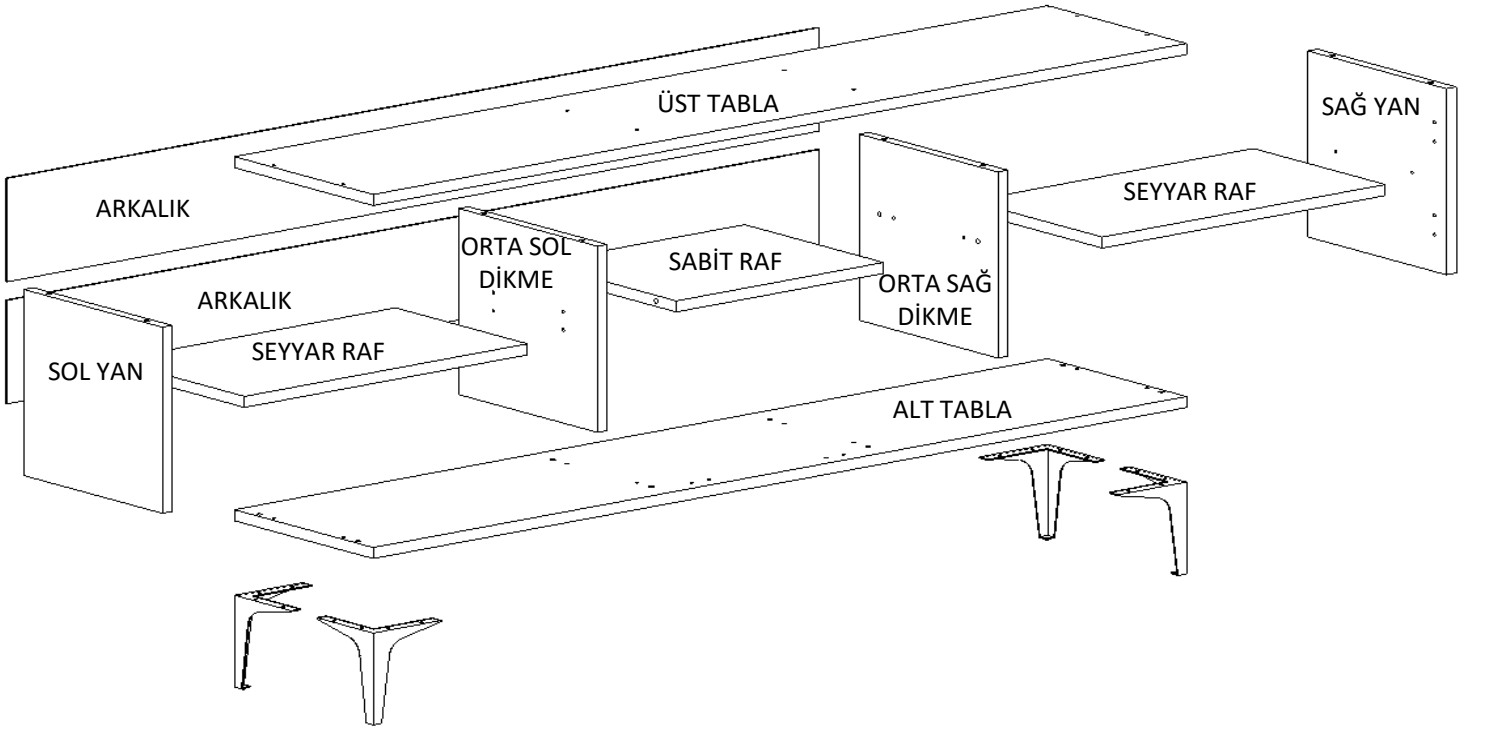

METAL AYAKLI TV SEHPASI

20x

40x

3x

20x

4x

2x

3x

8x

4x

26x

3x

8x

1

8x

ÜST TABLA