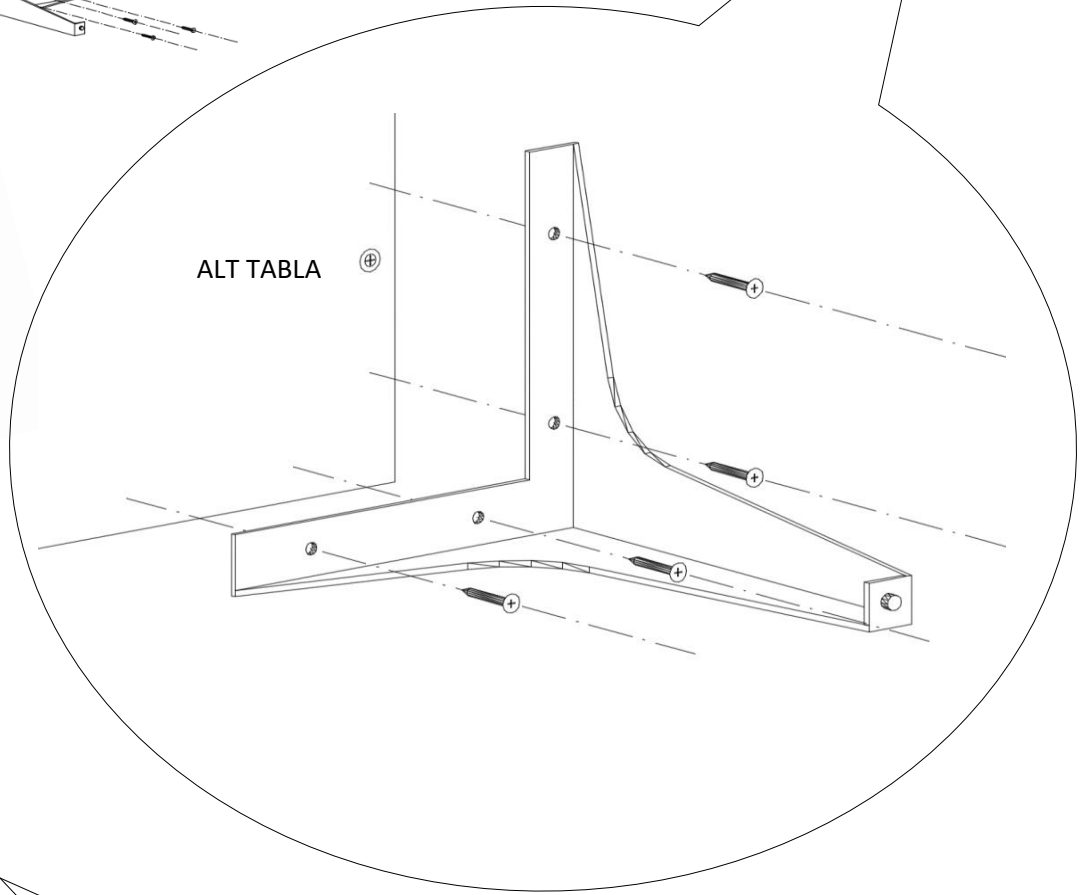

10

26x

DÜZ MENTEŞE İÇİN
SAĞA - SOLA KAPAK AYARI

DÜZ MENTEŞE İÇİN
YUKARI AŞAĞI KAPAK AYARI

DÜZ MENTEŞE İÇİN
İLERİ GERİ KAPAK AYARI

SÜPER DEVE MENTEŞE İÇİN
SAĞA - SOLA KAPAK AYARI

SÜPER DEVE MENTEŞE İÇİN
YUKARI - AŞAĞI KAPAK AYARI