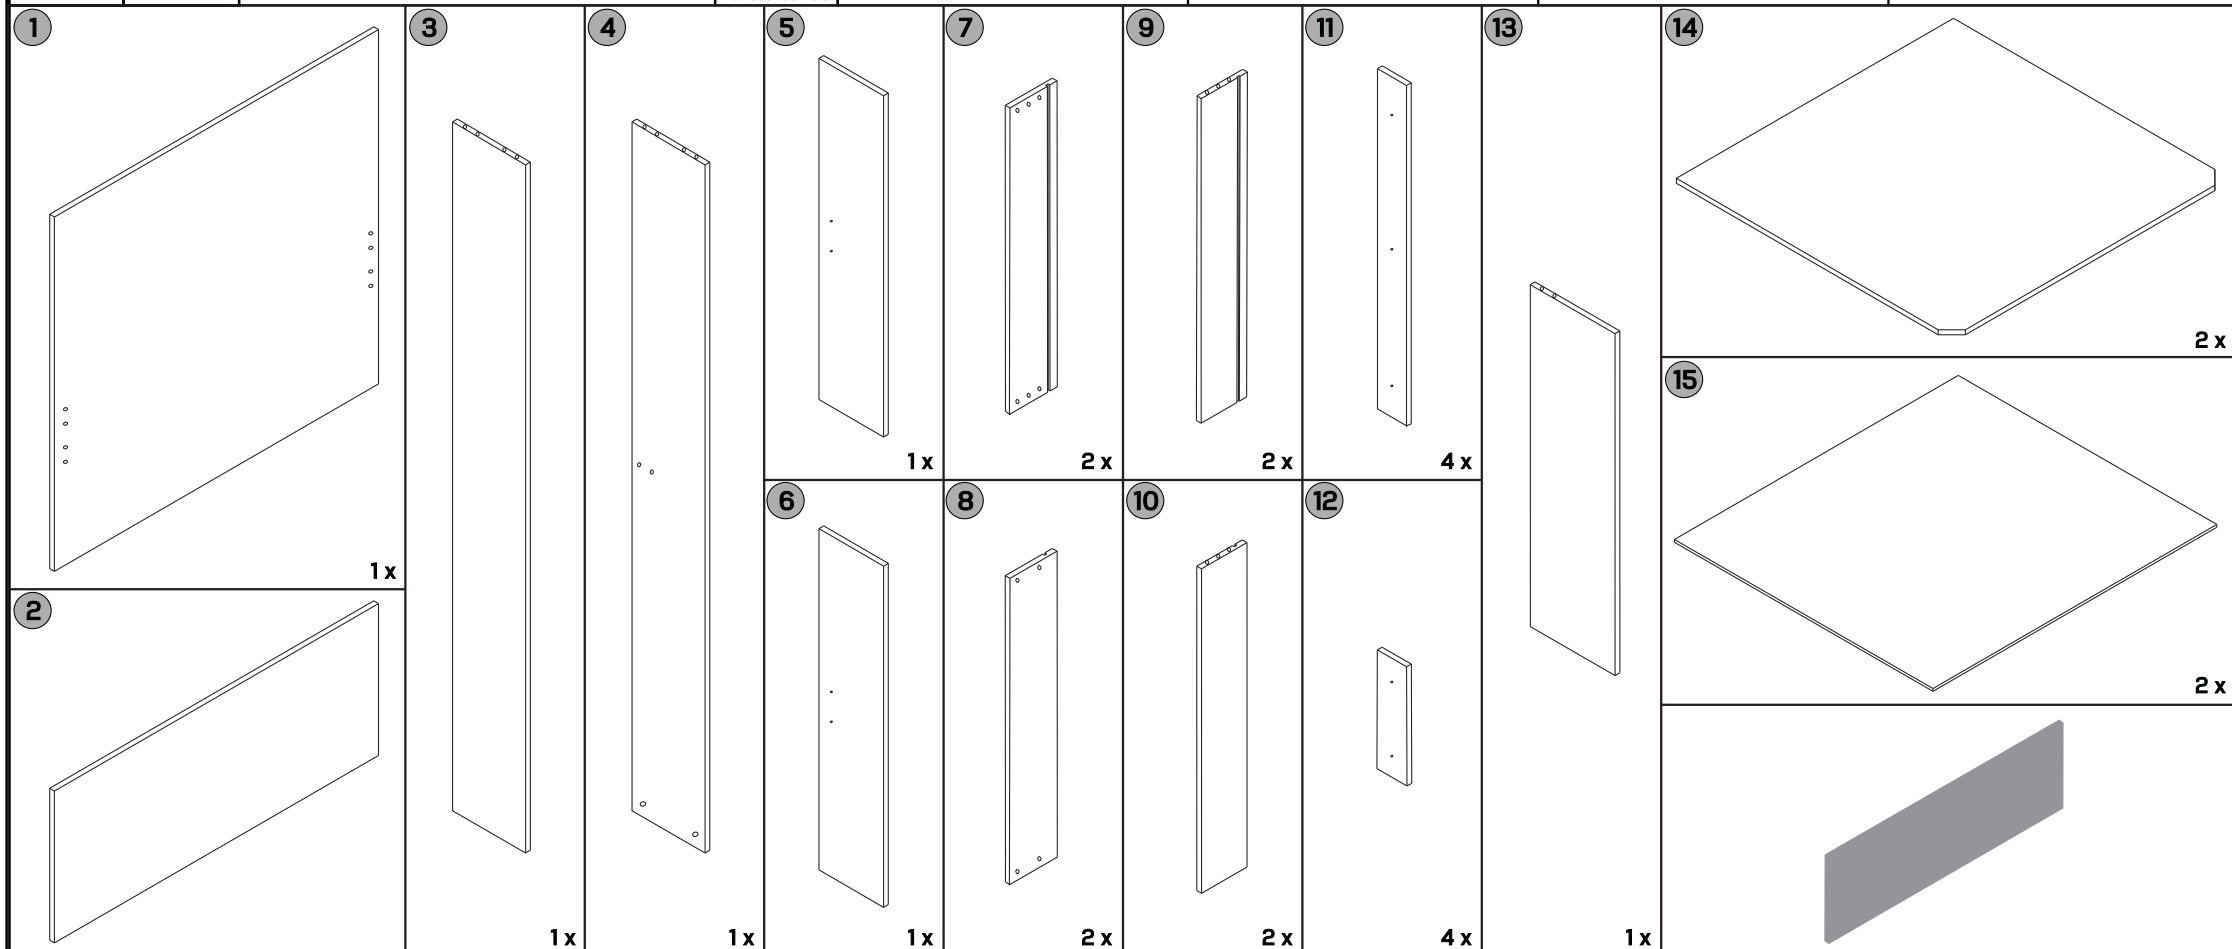

Montajla ilgili sorularınız ve istekleriniz için, lütfen önce ürünü satın aldığınız yetkili satıcımıza danışınız.

Kurulum şemasını ve garanti belgesini, ödeme evraklarınızla saklayınız.

EN

Please read the instruction sheets completely.

Remove all parts from carton box and ensure all parts are included.

Remove all parts from the carton box and check that all parts are included.

Assemble the product on the carton box or carpet to prevent scratching or damage.

Make assembly with the «L» shaped allen key that you will find in the tool bag.

GR

Παρακαλούμε διαβάστε προσεκτικά τα φύλλα οδηγιών.

Αφαιρέστε όλα τα κομμάτια από το κουτί και βεβαιωθείτε ότι όλα συμπεριλαμβάνονται.

Αφαιρέστε όλα τα κομμάτια από το κουτί και ελέγξτε ότι όλα συμπεριλαμβάνονται

Συναρμολογήστε το προϊόν πάνω στο κουτί ή σε χαλί, για να αποφεύγετε τυχόν γρατζουνιές ή φθορές του προϊόντος.

Η συναρμολόγηση γίνεται με το κλειδί allen που θα βρείτε μέσα στο σακουλάκι με τα εργαλεία και τις βίδες.

RO

Vă rugăm să citiți instrucțiunile, în totalitate.

Scoateți toate piesele din cutia de carton și asigurați/vă că toate piesele sunt incluse.

Scoateți toate piesele din cutia de carton și controlați dacă toate piesele sunt incluse.

Asamblați produsul pe cutia de carton sau pe un covor, pentru a preveni scrijelirea sau deteriorarea.

Realizați asamblarea cu cheia imbus în formă de L pe care o găsiți în trusa de scule.

QC : 210119631 - 07