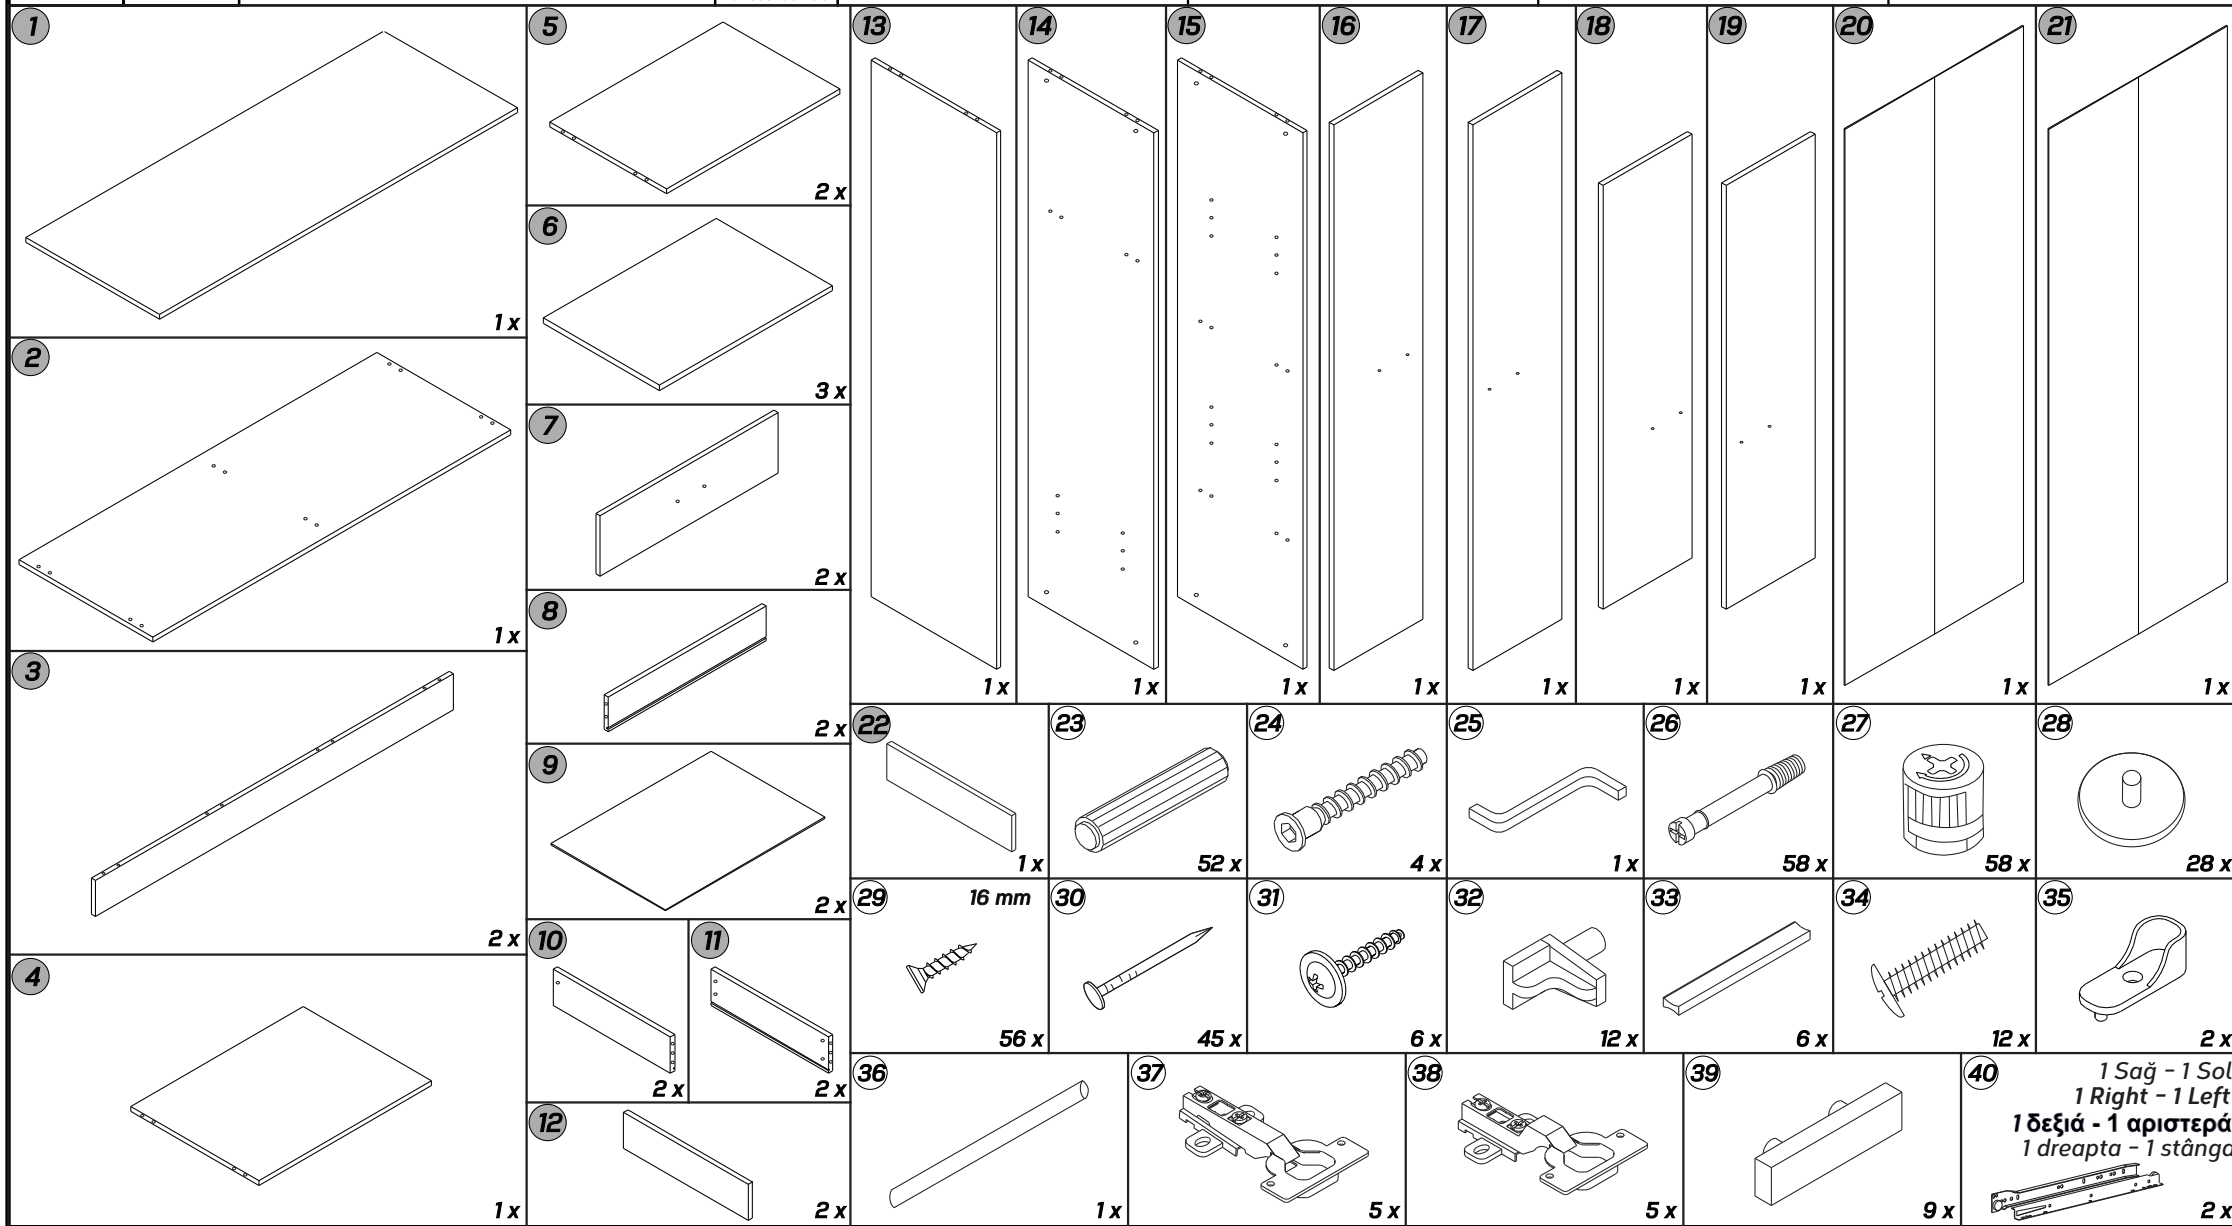

Montajla ilgili sorularınız ve istekleriniz için, lütfen önce ürünü satın aldığınız yetkili satıcımıza danışınız.

Kurulum şemasını ve garanti belgesini, ödeme evraklarınızla saklayınız.

EN

Please read the instruction sheets completely.

Remove all parts from carton box and ensure all parts are included.

Remove all parts from the carton box and check that all parts are included.

Assemble the product on the carton box or carpet to prevent scratching or damage.

Make assembly with the «L» shaped allen key that you will find in the tool bag.

GR

Παρακαλούμε διαβάστε προσεκτικά τα φύλλα οδηγιών.

Αφαιρέστε όλα τα κομμάτια από το κουτί και βεβαιωθείτε ότι όλα συμπεριλαμβάνονται.

Αφαιρέστε όλα τα κομμάτια από το κουτί και ελέγξτε ότι όλα συμπεριλαμβάνονται.

Συναρμολογήστε το προϊόν πάνω στο κουτί ή σε χαλί, για να αποφύγετε τυχόν γρατζουνιές ή φθορές του προϊόντος.

Η συναρμολόγηση γίνεται με το κλειδί allen που θα βρείτε μέσα στο σακουλάκι με τα εργαλεία και τις βίδες.

RO

Vă rugăm să citiți instrucțiunile, în totalitate.

Scoateți toate piesele din cutia de carton și asigurați-vă că toate piesele sunt incluse.

Scoateți toate piesele din cutia de carton și controlați dacă toate piesele sunt incluse.

Asamblați produsul pe cutia de carton sau pe un covor, pentru a preveni scrijelirea sau deteriorarea.

Realizați asamblarea cu cheia imbus în formă de L pe care o găsiți în trusa de scule.

QC : 071019407 - 05

1 Sağ - 1 Sol
1 Right - 1 Left
1 δεξιά - 1 αριστερά
1 dreapta - 1 stânga