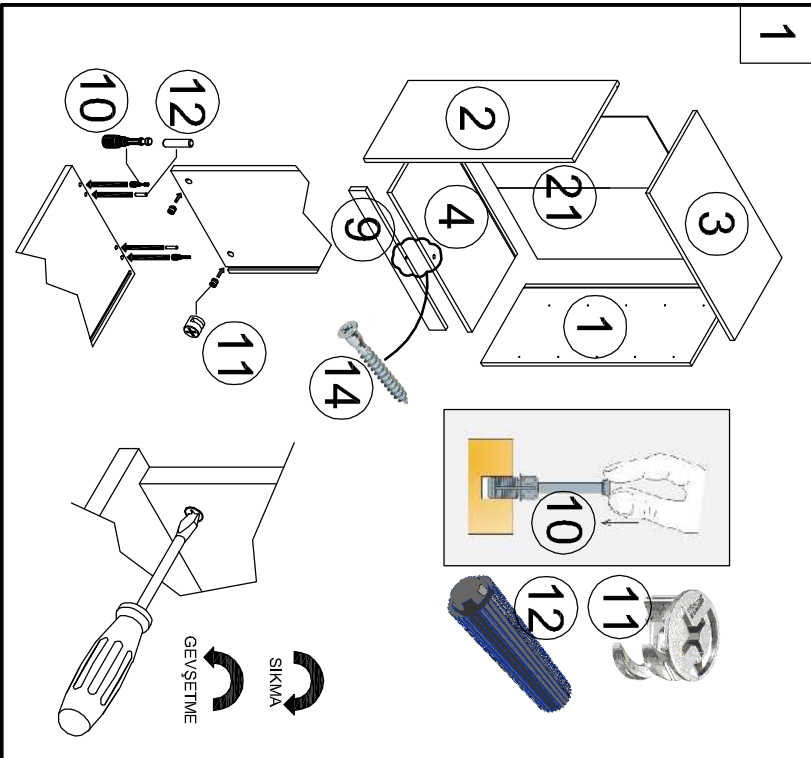

POZ NO	PARÇA KODU	PARÇA ADI	RENK	ADET	KALINLIK (mm)	ÖLÇÜ (mm)	
						X	Y
1	1102007001	SAĞ YAN	PARLAK BEVAZ	1	18	1050	410
2	1102007002	SOL YAN	PARLAK BEVAZ	1	18	1050	410
3	1102007003	ÜST TABLA	PARLAK BEVAZ	1	18	552	430
4	1102007004	ALT TABLA	PARLAK BEVAZ	1	18	514	410
5	1102007005	ÇEKMECE ÖNÜ	PARLAK BEVAZ	5	18	550	193
6	1102007006	ÇEKMECE SOL YAN	PARLAK BEVAZ	5	18	350	110
7	1102007007	ÇEKMECE SAĞ YAN	PARLAK BEVAZ	5	18	350	110
8	1102007008	ÇEKMECE ARKA	PARLAK BEVAZ	5	18	468	88
9	1102007009	BAZA	PARLAK BEVAZ	1	18	514	70
21	1102007010	ARKALIK	TEKYÜZ BEVAZ BOYALI MDF	2	5	972	262
22	1102007011	ÇEKMECE DİP	TEKYÜZ BEVAZ BOYALI MDF	5	5	478	355
	1102007012	MONTAJ POŞETİ		1			

<b>10</b> MiniFiks MİLİ 28 ADET	<b>11</b> MiniFiks KAFA 28 ADET	<b>12</b> KAVELA 10 ADET	<b>13</b> 18mm VİDA 36 ADET	<b>14</b> KABIN VİDASI 21 ADET	<b>15</b> ARKALIK SIKİŞTİRİCİ 6 ADET	<b>16</b> KULP 5 ADET	<b>17</b> ÇEKMECE RAYI 5 ADET	<b>18</b> 22mm KULP VİDASI 10 ADET	<b>19</b> 15mm RAY VİDASI 10 ADET	<b>20</b> ARKALIK VİDASI 12 ADET
---------------------------------------	---------------------------------------	-----------------------------	--------------------------------	-----------------------------------	--	--------------------------	-------------------------------------	--	---	--

- ÜRÜNÜZÜN GARANTİ KAPSAMI DIŞINDA KALIMAKASI İÇİN KURULUM SEMASINA UYGUN SEKİLDE MONTAJ YAPMANIZ GEREKMEKTEDİR.
- MONTAJDA ZORLUK ÇEKMEMENİZ İÇİN PAKETTEN ÇIKAN TÜM MALZEMELERİ DÜZ BİR ZEMİN ÜZERİNE YAYINIZ.
- MONTAJA BAŞLAMADAN ÖNCE KURULUM SEMASINDA BELİRTİLEN MALZEMELERİ VE ADETLERİNİ KONTROL EDİNİZ.
- MONTAJI ÜRÜN AMBALAJI KARTONU ÜZERİNDE VEYA ÜRÜNÜ ÜZERİNDE DÜZ BİR ZEMİN ÜZERİNDE YAPINIZ.
- MONTAJ İÇİN 1 ADET YILDIZ TORNAVİDA YETERLİDİR.
- ELEKTRİKLI ALET KULLANMANIZ SAKINCALIDIR.
- KURULUM İLE İLGİLİ SORU VE GÖRÜŞLERİNİZ İÇİN LÜTFEN YETKİLİ SATICIMIZLA İRTİBATA GEÇİNİZ.