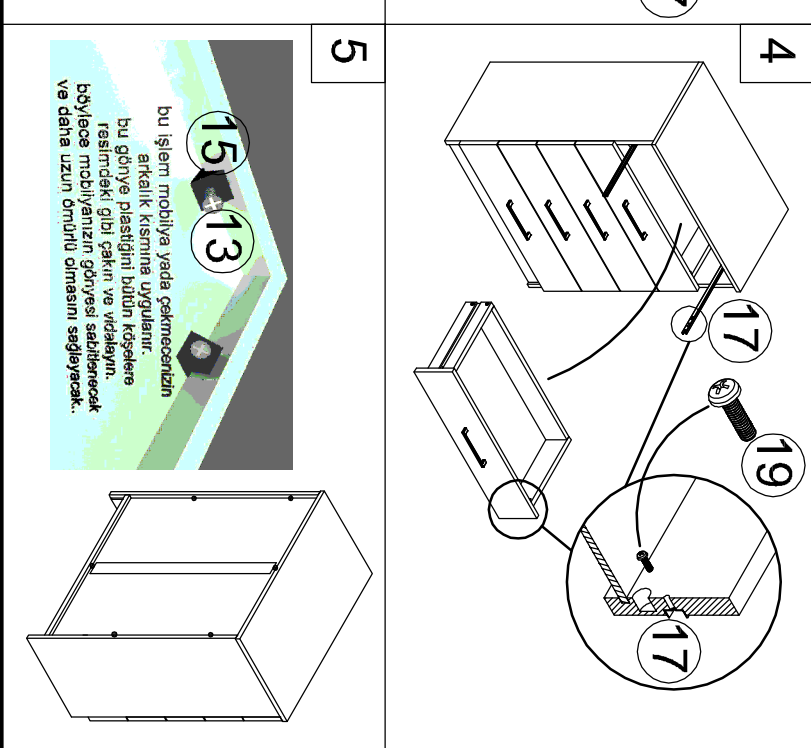

POZ NO	PARÇA KODU	PARÇA ADI	RENK	ADET	KALINLIK (mm)	ÖLÇÜ (mm)	
						X	Y
1	1102007001	SAĞ YAN	PARLAK BEVAZ	1	18	1050	410
2	1102007002	SOL YAN	PARLAK BEVAZ	1	18	1050	410
3	1102007003	ÜST TABLA	PARLAK BEVAZ	1	18	552	430
4	1102007004	ALT TABLA	PARLAK BEVAZ	1	18	514	410
5	1102007005	ÇEKMECE ÖNÜ	PARLAK BEVAZ	5	18	550	193
6	1102007006	ÇEKMECE SOL YAN	PARLAK BEVAZ	5	18	350	110
7	1102007007	ÇEKMECE SAĞ YAN	PARLAK BEVAZ	5	18	350	110
8	1102007008	ÇEKMECE ARKA	PARLAK BEVAZ	5	18	468	88
9	1102007009	BAZA	PARLAK BEVAZ	1	18	514	70
21	1102007010	ARKALIK	TEKYÜZ BEVAZ BOYALI MDF	2	5	972	262
22	1102007011	ÇEKMECE DİP	TEKYÜZ BEVAZ BOYALI MDF	5	5	478	355
	1102007012	MONTAJ POŞETİ		1			

<b>10</b> MiniFiks MİLİ 28 ADET	<b>11</b> MiniFiks KAFA 28 ADET	<b>12</b> KAVELA 10 ADET	<b>13</b> 18mm VİDA 36 ADET	<b>14</b> KABIN VİDASI 21 ADET	<b>15</b> ARKALIK SIKİŞTİRİCİ 6 ADET	<b>16</b> KULP 5 ADET	<b>17</b> ÇEKMECE RAYI 5 ADET	<b>18</b> 22mm KULP VİDASI 10 ADET	<b>19</b> 15mm RAY VİDASI 10 ADET	<b>20</b> ARKALIK VİDASI 12 ADET
---------------------------------------	---------------------------------------	-----------------------------	--------------------------------	-----------------------------------	--	--------------------------	-------------------------------------	--	---	--

- ÜRÜNÜZÜN GARANTİ KAPSAMI DIŞINDA KALIMAKASI İÇİN KURULUM SEMASINA UYGUN SEKİLDE MONTAJ YAPMANIZ GEREKMEKTEDİR.
- MONTAJDA ZORLUK ÇEKMEMENİZ İÇİN PAKETTEN ÇIKAN TÜM MALZEMELERİ DÜZ BİR ZEMİN ÜZERİNE YAYINIZ.
- MONTAJA BAŞLAMADAN ÖNCE KURULUM SEMASINDA BELİRTİLEN MALZEMELERİ VE ADETLERİNİ KONTROL EDİNİZ.
- MONTAJI ÜRÜN AMBALAJI KARTONU ÜZERİNDE VEYA ÜRÜNÜ ÜZERİNDE DÜZ BİR ZEMİN ÜZERİNDE YAPINIZ.
- MONTAJ İÇİN 1 ADET YILDIZ TORNAVİDA YETERLİDİR.
- ELEKTRİKLI ALET KULLANMANIZ SAKINCALIDIR.
- KURULUM İLE İLGİLİ SORU VE GÖRÜŞLERİNİZ İÇİN LÜTFEN YETKİLİ SATICIMIZLA İRTİBATA GEÇİNİZ.