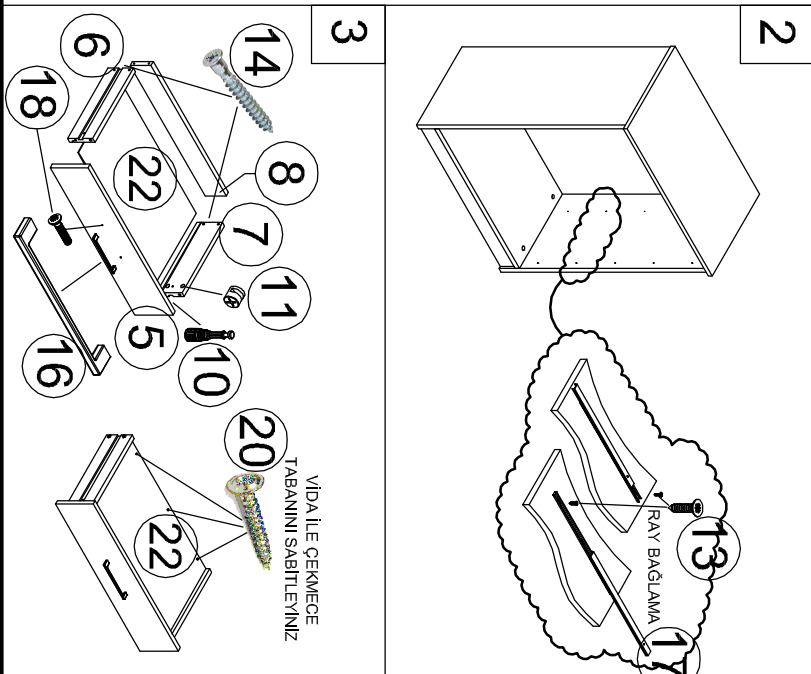

10 MiniFiks MİLİ 28 ADET	11 MiniFiks KAFA 28 ADET	12 KAVELA 10 ADET	13 18mm VİDA 36 ADET	14 KABIN VİDASI 21 ADET	15 ARKALIK SIKİŞTİRİCİ 6 ADET	16 KULP 5 ADET	17 ÇEKMECE RAYI 5 ADET	18 22mm KULP VİDASI 10 ADET	19 15mm RAY VİDASI 10 ADET	20 ARKALIK VİDASI 12 ADET

- ÜRÜNÜZÜN GARANTİ KAPSAMI DIŞINDA KALIMAKASI İÇİN KURULUM SEMASINA UYGUN SEKİLDE MONTAJ YAPMANIZ GEREKMEKTEDİR.
- MONTAJDA ZORLUK ÇEKMEMENİZ İÇİN PAKETTEN ÇIKAN TÜM MALZEMELERİ DÜZ BİR ZEMİN ÜZERİNE YAYINIZ.
- MONTAJA BAŞLAMADAN ÖNCE KURULUM SEMASINDA BELİRTİLEN MALZEMELERİ VE ADETLERİNİ KONTROL EDİNİZ.
- MONTAJI ÜRÜN AMBALAJI KARTONU ÜZERİNDE VEYA ÜRÜNÜ ÜZERİNDE DÜZ BİR ZEMİN ÜZERİNDE YAPINIZ.
- MONTAJ İÇİN 1 ADET YILDIZ TORNAVİDA YETERLİDİR.
- ELEKTRİKLI ALET KULLANMANIZ SAKINCALIDIR.
- KURULUM İLE İLGİLİ SORU VE GÖRÜŞLERİNİZ İÇİN LÜTFEN YETKİLİ SATICIMIZLA İRTİBATA GEÇİNİZ.