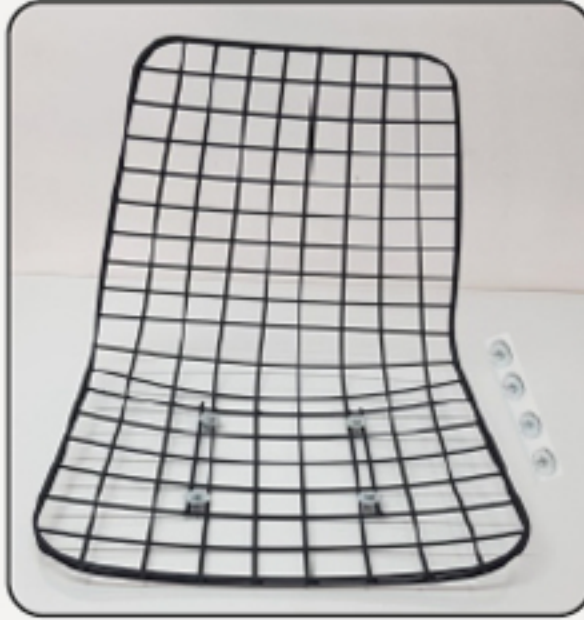

Akın L x®

Mutfak ve Banyo Aksesuarları

TEL SANDALYE - BAR - TABURE - KOLLU SANDALYE MONTAJ ŐEMASI NOT: KISA VİDALAR MİNDER İÇİNDİR.

1. AŐAMA

2. AŐAMA

3. AŐAMA

4. AŐAMA

5. AŐAMA