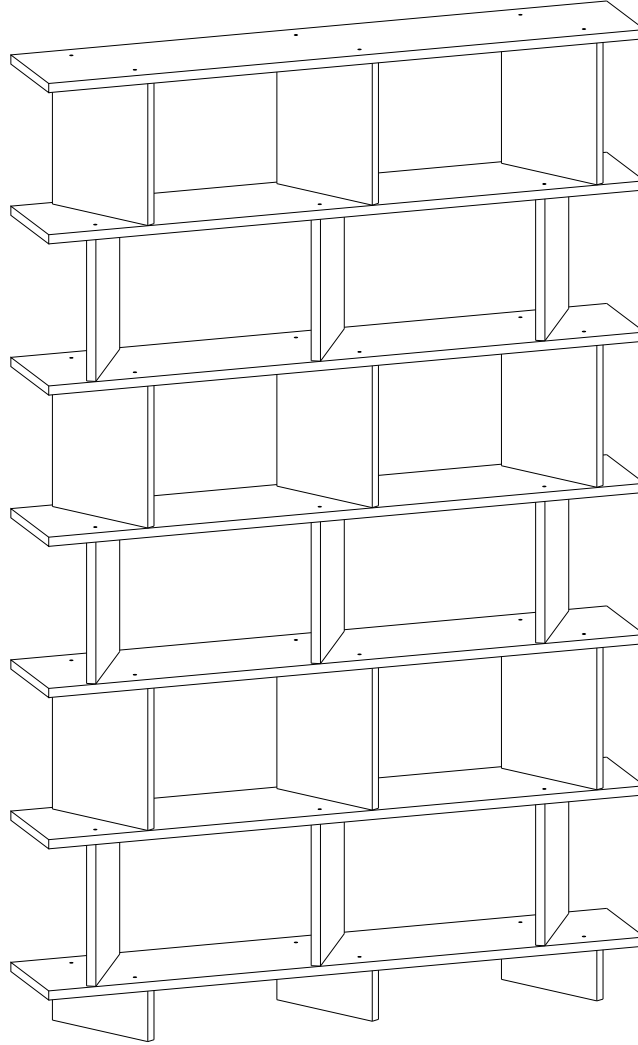

**KARGODAN KAYNAKLI KIRIK VE EKSİKLER İÇİN TEL:0542 445 39 87**

*Sizlere daha iyi hizmet verebilmek ve kullanım dışı kalan atık malzemelerin tekrar üretim süreçlerine kazandırılması için lütfen geri dönüşüme destek verelim...*