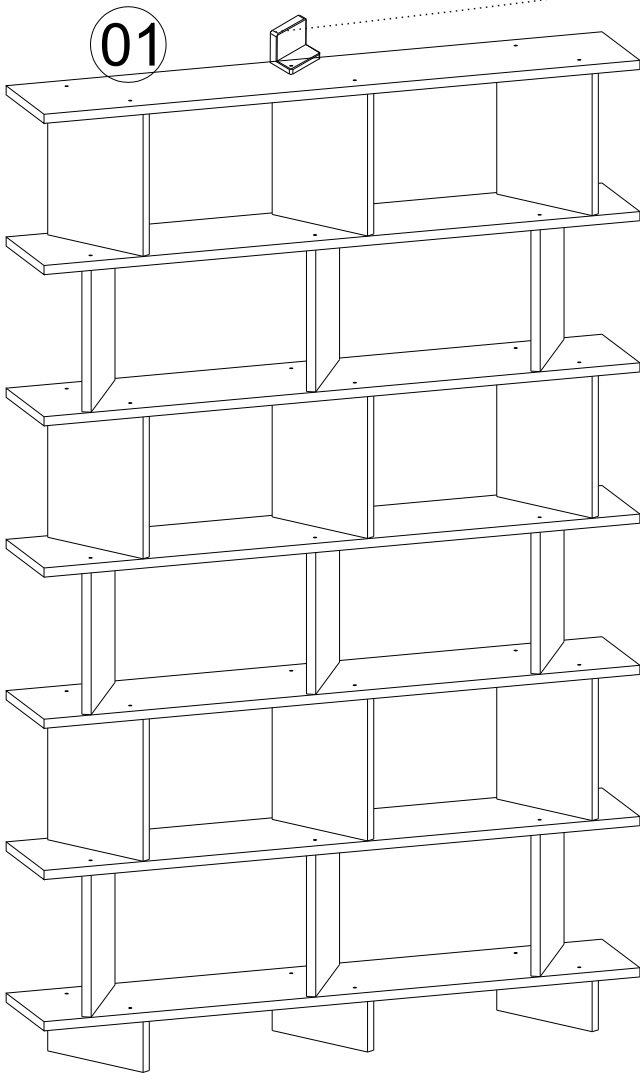

*Diğer ürünlerimizi gördünüz mü?
Have you seen our other products ?*

www.kalenderdekor.com