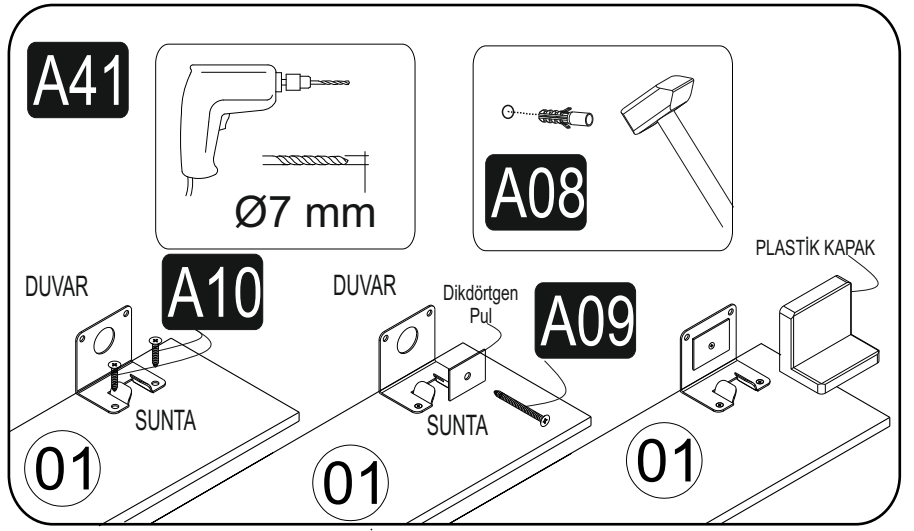

*Diğer ürünlerimizi gördünüz mü?
Have you seen our other products ?*

www.kalenderdekor.com