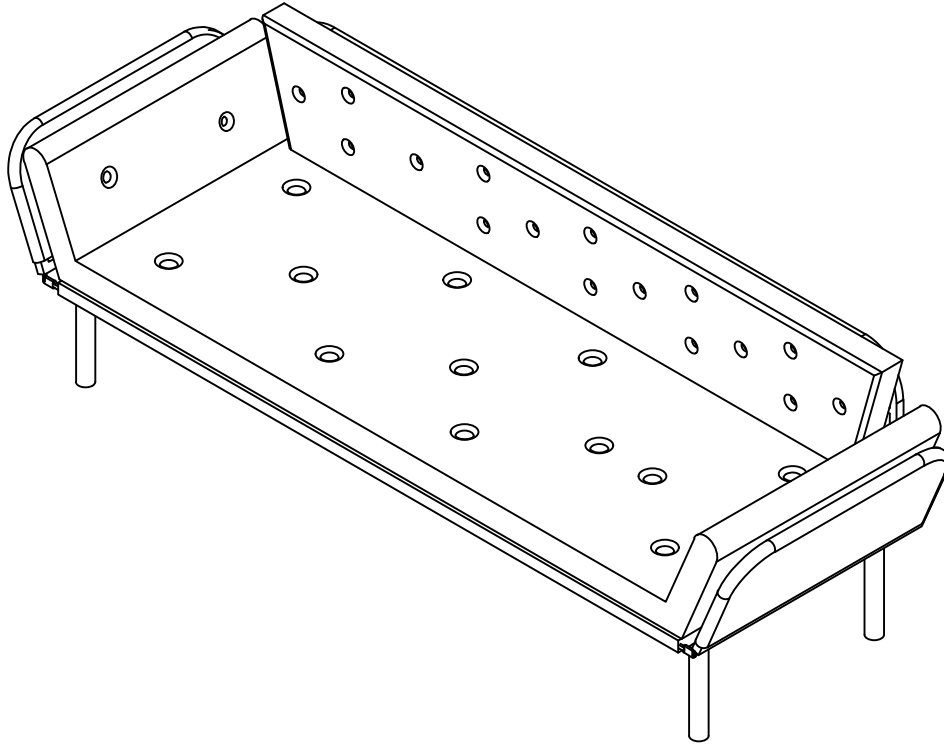

MONTAJ ADIMLARI

ASSEMBLY INSTRUCTIONS

pafu

ÜRÜN

**PAFU NITTA ÜÇLÜ KANEPE
PRODUCT**

PAFU NITTA TRIPLE SOFA

AKSESUAR LİSTESİ-ACCESSORIES LIST

ACCESSORIE NO

EGE AYAK

5 ADET

MONTAJ ADIMLARI

ASSEMBLY INSTRUCTIONS

M8X35 VIDA

M8X35 VIDA
ÜZERİNDE TAKILI

1

2