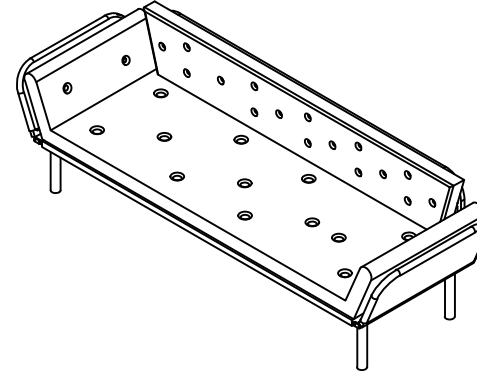

MONTAJ ADIMLARI

ASSEMBLY INSTRUCTIONS

pafu

ÜRÜN

**PAFU NITTA ÜÇLÜ KANEPE
PRODUCT**

PAFU NITTA TRIPLE SOFA

AKSESUAR LİSTESİ-ACCESSORIES LIST

ACCESSORIE NO

EGE AYAK

5 ADET

MONTAJ ADIMLARI

ASSEMBLY INSTRUCTIONS

M8X35 VIDA

M8X35 VIDA
ÜZERİNDE TAKILI

1

2