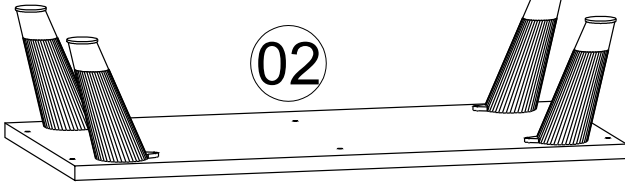

Plastik Ayak 150 mm.

1) İç parçayı (Siyah parça) vidalayın.
2) Dış parçayı (Beyaz parça) takmak için sıkıca bastırın.

A10

Sunta Vidası
3,5x18 4 Adet

02

03

04

05