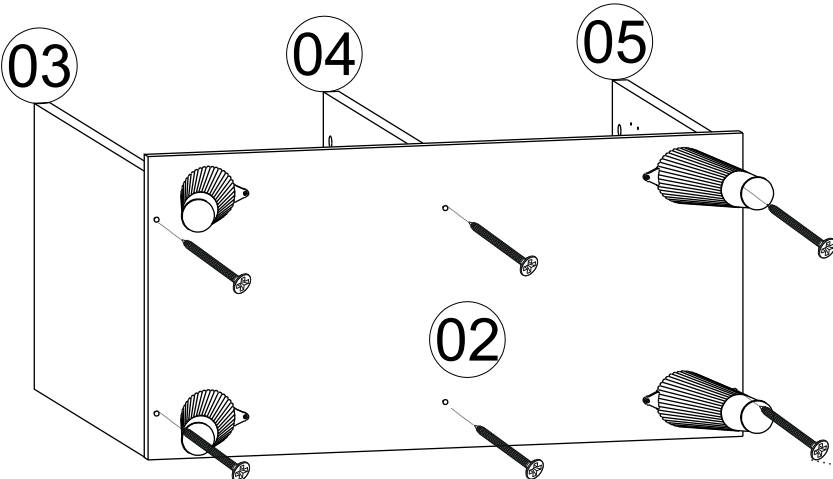

03 05

10 11

A14

A79

08 09

Plastik Ayak 150 mm.

1) İç parçayı (Siyah parça) vidalayın.
2) Dış parçayı (Beyaz parça) takmak için sıkıca bastırın.

A10

Sunta Vidası
3,5x18 4 Adet

02

03

04

05

02

A49

Yıldız Başlı
Kabin Vidası