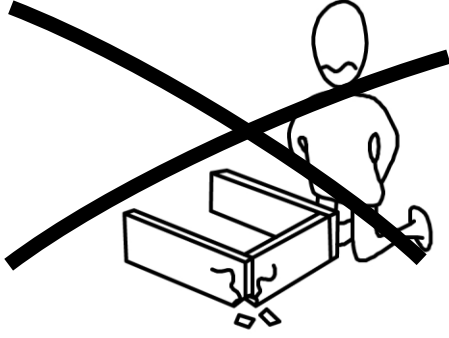

KARGODAN KAYNAKLI KIRIK VE EKSİKLER İÇİN TEL:0542 445 39 87

MONTAJ VE KULLANIM KLAVUZU ASSEMBLY MANUEL

*Sizlere daha iyi hizmet verebilmek ve kullanım dışı kalan atık malzemelerin tekrar üretim süreçlerine kazandırılması için lütfen geri dönüşüme destek verelim...
Daha güzel bir DÜNYA için çevreyi koruyalım....*

Sayın Müşterimiz,

Satınalmış olduğunuz bu ürün sizlere ulaşmadan önce tarafımızdan her türlü kontrol ve testlere tabii tutulmuştur. Bu durumda bile taşıma sırasında bazı parçaların zarar görmesi mümkündür. Böyle bir durum ile karşılaşırsanız ürünün tamamını geri göndermeyiniz. Sadece zarar gören parçayı isteyiniz. Gerekli parçayı isterken ise servis kartına bakarak tam olarak tanımlayınız. Eksik olan parça en hızlı şekilde tarafınıza gönderilecektir.