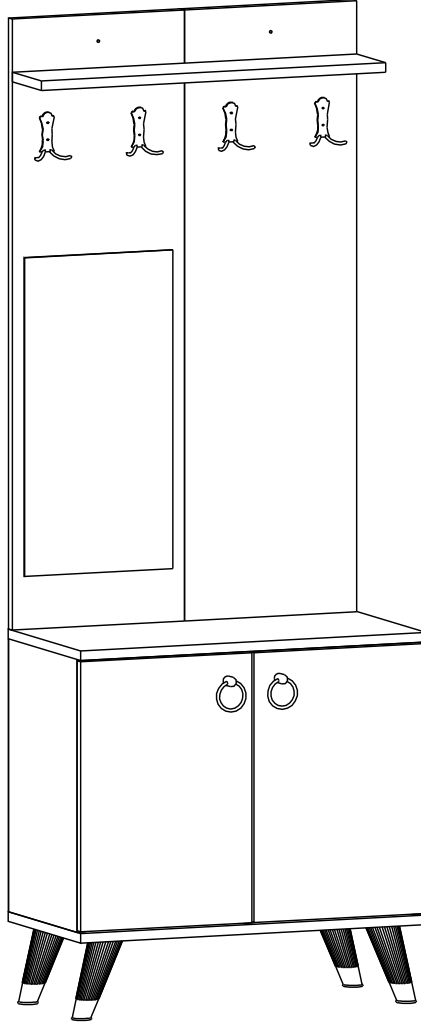

KARGODAN KAYNAKLI KIRIK VE EKSİKLER İÇİN TEL:0542 445 39 87

MONTAJ VE KULLANIM KLAVUZU ASSEMBLY MANUEL

*Sizlere daha iyi hizmet verebilmek ve kullanım dışı kalan atık malzemelerin tekrar üretim süreçlerine kazandırılması için lütfen geri dönüşüme destek verelim...
Daha güzel bir DÜNYA için çevreyi koruyalım....*

Bizi tercih ettiğiniz için teşekkür ederiz :)

In order to provide better service to you again and gain to the production process of the use of non- recycled waste material support, please let us ... Let us preserve the environment for a better WORLD... Thank you for choosing us :)