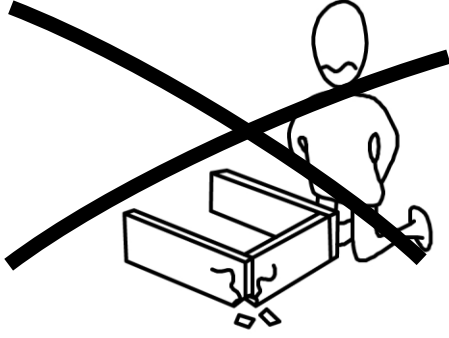

Sayın Müşterimiz,

Satınalmış olduğunuz bu ürün sizlere ulaşmadan önce tarafımızdan her türlü kontrol ve testlere tabii tutulmuştur. Bu durumda bile taşıma sırasında bazı parçaların zarar görmesi mümkündür. Böyle bir durum ile karşılaşırsanız ürünün tamamını geri göndermeyiniz. Sadece zarar gören parçayı isteyiniz. Gerekli parçayı isterken ise servis kartına bakarak tam olarak tanımlayınız. Eksik olan parça en hızlı şekilde tarafınıza gönderilecektir.

Montaja başlamadan önce kutulardan çıkan tüm parça ve aksesuarları listelere göre kontrol ediniz. Parça ve aksesuarların tam ve sağlam olduğunu tespit ettikten sonra montaja başlayınız. Montaja başlamadan önce her parçayı nemli bir bez ile temizleyiniz. Eğer birden fazla ürün aldıysanız herhangi bir karışıklığa sebep vermemek için tek bir ürün montajını yaptıktan sonra diğer ürüne geçiniz.

Ürünleri hiçbir zaman sürterek taşımayınız. Ürünü kaldırarak ve sökerek en az iki kişi ile taşıyınız. Uzun mesafeli taşımalarda ürünü mutlaka paket ile taşıyınız. Almış olduğunuz mobilyalarınızın yüzeylerinin temizlenmesi çok kolaydır. Nemli ve sabunlu bir bez ile veya diğer ev temizleyicileriyle silmek yeterlidir.

Mobilyalar aşırı sıcak, soğuk ve nemden etkilendiklerinden, mobilyanızı bu faktörlerle direkt olarak temas ettirmeyiniz. Mobilyanızı amacı dışında kullanmayınız.

Dear Customer,

The product you bought was subjected to all sorts of tests and control before sending out to you. Even in this situation, sometimes happen that some component is damaged during the transportation. In such case please do not send the whole article back to us. Just request/order the damaged part. While requesting the required part, describe it exactly by looking to service card. Missing part will be sent to you as soon as possible. Before start assembling, please check the whole components and accessories according to the lists. After being sure that every part and accessory are okay and right, start assembling. Before start assembling, please clean all the components with a damp cloth. If you bought more than one product, to prevent confusion be sure that you completed the first product. Then start the other product's assembling. Never draw the products. While carrying, disassociate and lift the product and carry with minimum 2 people. For long distances carry the product with the package.

It is very easy to clean the surfaces of your product. It is enough to wipe with a damp and soapy cloth or other household cleaners. Do not directly contact your furniture with excessive heat, cold and humidity because the product can be affected.