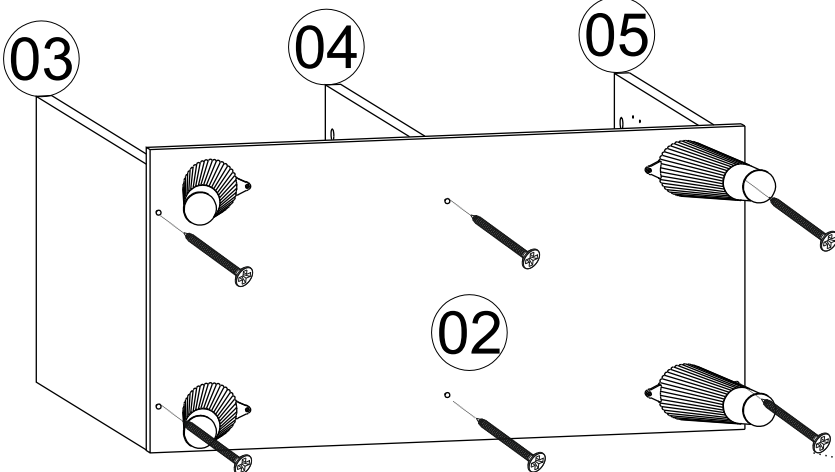

03 05

10 11

A14

A79

08 09

Plastik Ayak 150 mm.

1) İç parçayı (Siyah parça) vidalayın.
2) Dış parçayı (Beyaz parça) takmak için sıkıca bastırın.

A10

Sunta Vidası
3,5x18 4 Adet

02

03

04

05

02

A49

Yıldız Başlı
Kabin Vidası