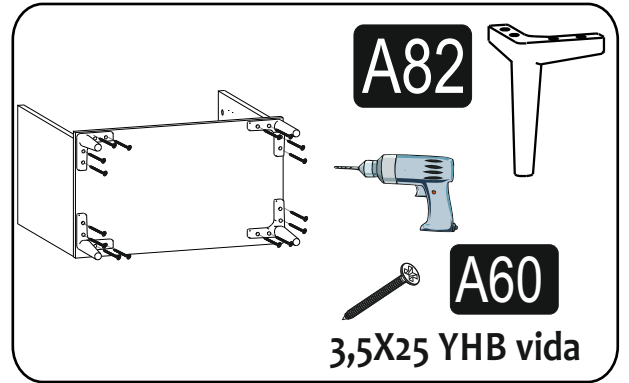

PARÇA KODLAMA / GENERAL VIEW

3 VE 4 NOLU PARÇALARDA ALT KISMA GELEN KISIMIN İLK DELİK ÖLÇÜSÜ 259 MM DİR.

DOLABINIZ DEVRİLMEYE KARŞI MONTE APARATI İLE DUVARA MONTE ETMENİZİ TAVSİYE EDERİZ...

*Diğer ürünlerimizi gördünüz mü?
Have you seen our other products ?*