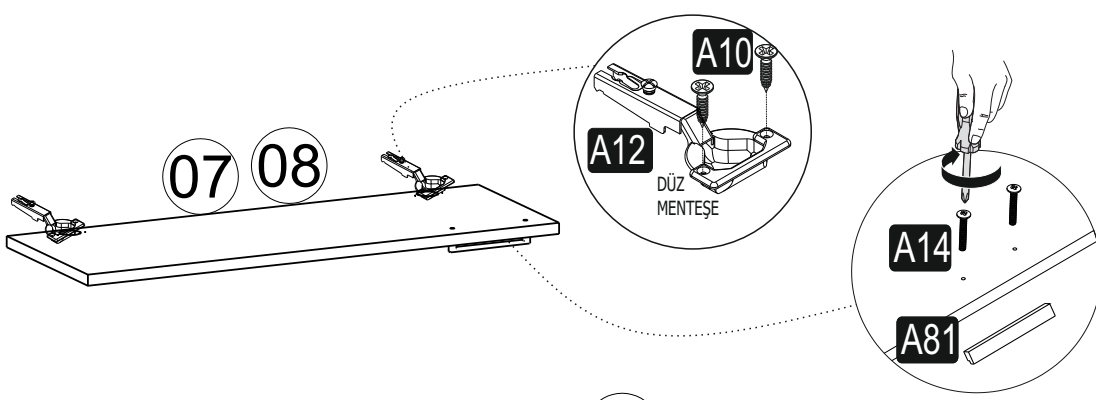

PARÇA KODLAMA / GENERAL VIEW

3 VE 4 NOLU PARÇALARDA ALT KISMA GELEN KISIMIN İLK DELİK ÖLÇÜSÜ 259 MM DİR.

DOLABINIZ DEVRİLMEYE KARŞI MONTE APARATI İLE DUVARA MONTE ETMENİZİ TAVSİYE EDERİZ...

*Diğer ürünlerimizi gördünüz mü?
Have you seen our other products ?*