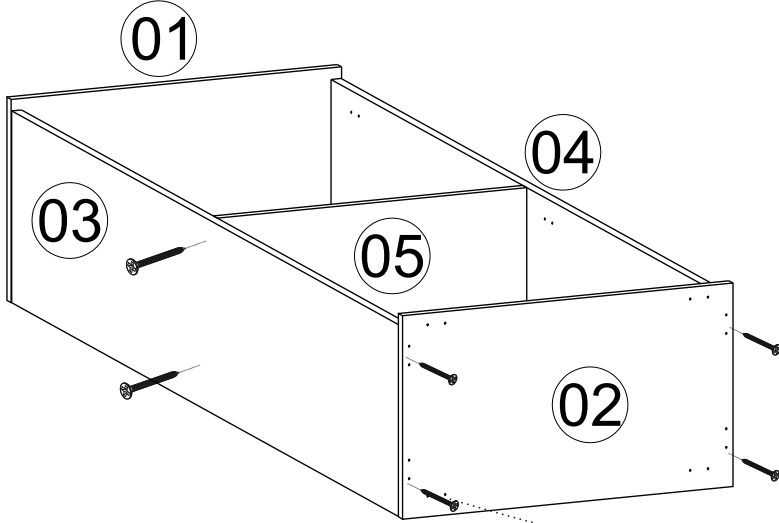

PARÇA KODLAMA / GENERAL VIEW

3 VE 4 NOLU PARÇALARDA ALT KISMA GELEN KISIMIN İLK DELİK ÖLÇÜSÜ 259 MM DİR.

DOLABINIZ DEVRİLMEYE KARŞI MONTE APARATI İLE DUVARA MONTE ETMENİZİ TAVSİYE EDERİZ...

*Diğer ürünlerimizi gördünüz mü?
Have you seen our other products ?*