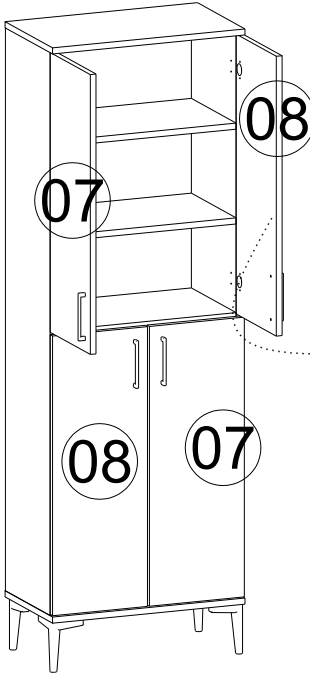

Bu modülün kurulumu için gerekli olan araçlar.

AKSESUAR LİSTESİ / ACCESSORY LIST

A49 Yıldız Kabin Vidası  12x	A16 Küçük Yapışkan Tapa Renk 1 Renk 2 X 12x	A12 Düz Menteşe  8x	A13 Menteşe Altlığı  8x	A82 Mina ayak  4x
A41 Dolap Askı "L" Demiri  1x	A08 Ø8 Lik Dubel  1x	A53 5x70 YHB Vida  1x	A28 Arkalık Çivisi  60x	A29 40x30 YHB vida  4x
A23 Raf Pimi  16x	A81 Köprü kulp  4x	A14 M4x22 Kulp Vidası  8x	A10 3,5x18 YHB Vida  18x	A60 3,5x25 YHB vida  16x

PARÇA KODLAMA / GENERAL VIEW

3 VE 4 NOLU PARÇALARDA ALT KISMA GELEN KISIMIN İLK DELİK ÖLÇÜSÜ 259 MM DİR.

DOLABINIZ DEVRİLMEYE KARŞI MONTE APARATI İLE DUVARA MONTE ETMENİZİ TAVSİYE EDERİZ...

*Diğer ürünlerimizi gördünüz mü?
Have you seen our other products ?*