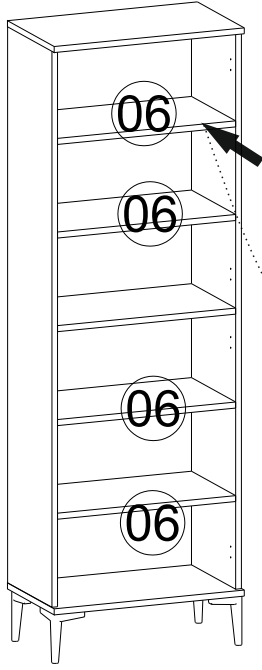

Bu modülün kurulumu için gerekli olan araçlar.

AKSESUAR LİSTESİ / ACCESSORY LIST

A49 Yıldız Kabin Vidası  12x	A16 Küçük Yapışkan Tapa Renk 1 Renk 2 X 12x	A12 Düz Menteşe  8x	A13 Menteşe Altlığı  8x	A82 Mina ayak  4x
A41 Dolap Askı "L" Demiri  1x	A08 Ø8 Lik Dubel  1x	A53 5x70 YHB Vida  1x	A28 Arkalık Çivisi  60x	A29 40x30 YHB vida  4x
A23 Raf Pimi  16x	A81 Köprü kulp  4x	A14 M4x22 Kulp Vidası  8x	A10 3,5x18 YHB Vida  18x	A60 3,5x25 YHB vida  16x

PARÇA KODLAMA / GENERAL VIEW

3 VE 4 NOLU PARÇALARDA ALT KISMA GELEN KISIMIN İLK DELİK ÖLÇÜSÜ 259 MM DİR.

DOLABINIZ DEVRİLMEYE KARŞI MONTE APARATI İLE DUVARA MONTE ETMENİZİ TAVSİYE EDERİZ...

*Diğer ürünlerimizi gördünüz mü?
Have you seen our other products ?*