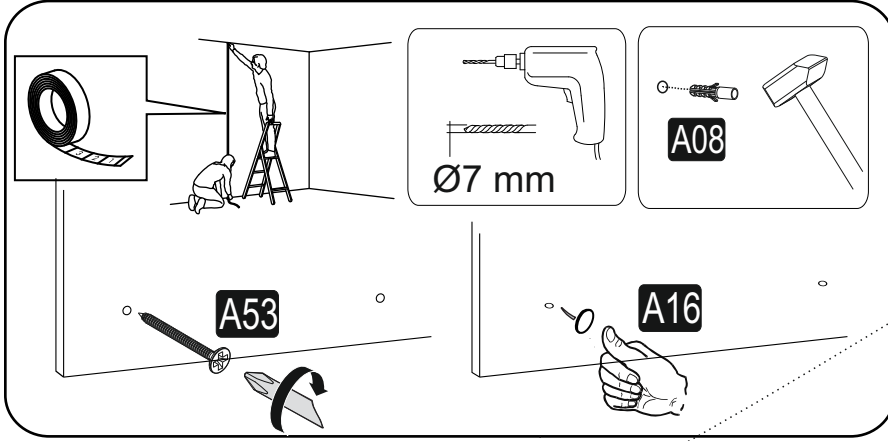

İYİ GÜNLERDE KULLANINIZ...

*Diğer ürünlerimizi gördünüz mü?
Have you seen our other products ?*

www.kalenderdekor.com