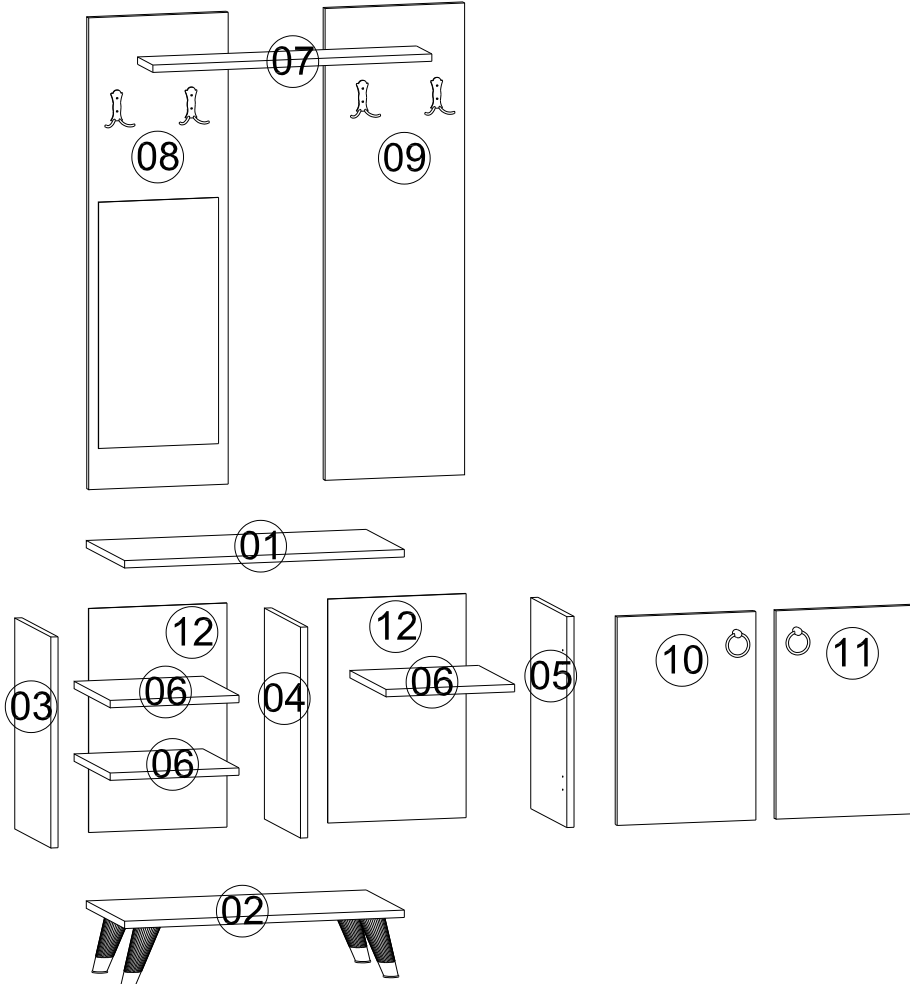

PARÇA KODLAMA / GENERAL VIEW