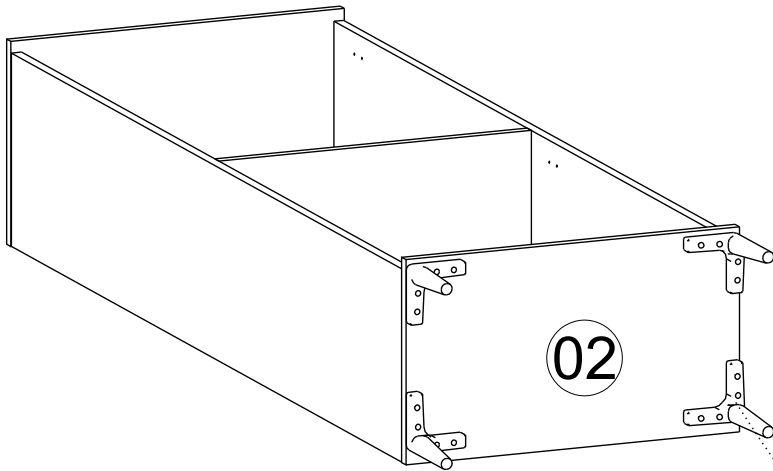

PARÇA KODLAMA / GENERAL VIEW

3 VE 4 NOLU PARÇALARDA ALT KISMA GELEN KISIMIN İLK DELİK ÖLÇÜSÜ 259 MM DİR.

DOLABINIZ DEVRİLMEYE KARŞI MONTE APARATI İLE DUVARA MONTE ETMENİZİ TAVSİYE EDERİZ...

*Diğer ürünlerimizi gördünüz mü?
Have you seen our other products ?*