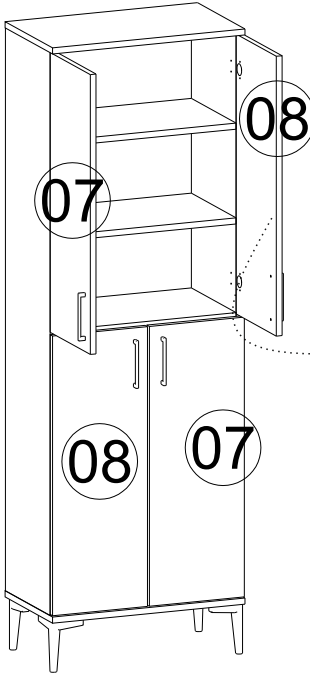

## AKSESUAR LİSTESİ / ACCESSORY LIST

<b>A49</b> Yıldız Kabin Vidası  <b>12x</b>	<b>A16</b> Küçük Yapışkan Tapa Renk 1 Renk 2 <b>X</b> <b>12x</b>	<b>A12</b> Düz Menteşe  <b>8x</b>	<b>A13</b> Menteşe Altlığı  <b>8x</b>	<b>A82</b> Mina ayak  <b>4x</b>
<b>A41</b> Dolap Askı "L" Demiri  <b>1x</b>	<b>A08</b> Ø8 Lik Dubel  <b>1x</b>	<b>A53</b> 5x70 YHB Vida  <b>1x</b>	<b>A28</b> Arkalık Çivisi  <b>60x</b>	<b>A29</b> 40x30 YHB vida  <b>4x</b>
<b>A23</b> Raf Pimi  <b>16x</b>	<b>A81</b> Köprü kulp  <b>4x</b>	<b>A14</b> M4x22 Kulp Vidası  <b>8x</b>	<b>A10</b> 3,5x18 YHB Vida  <b>18x</b>	<b>A60</b> 3,5x25 YHB vida  <b>16x</b>

## PARÇA KODLAMA / GENERAL VIEW

3 VE 4 NOLU PARÇALARDA ALT KISMA GELEN KISIMIN İLK DELİK ÖLÇÜSÜ 259 MM DİR.

**DOLABINIZ DEVRİLMEYE KARŞI MONTE APARATI İLE DUVARA MONTE ETMENİZİ TAVSİYE EDERİZ...**

*Diğer ürünlerimizi gördünüz mü?  
Have you seen our other products ?*