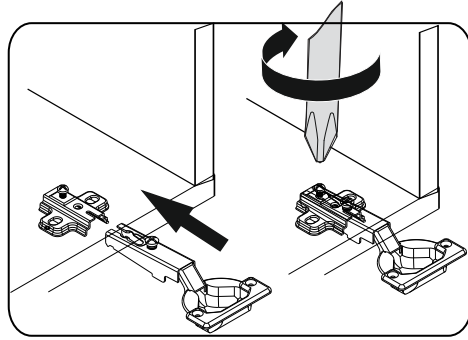

## PARÇA KODLAMA / GENERAL VIEW

3 VE 4 NOLU PARÇALARDA ALT KISMA GELEN KISIMIN İLK DELİK ÖLÇÜSÜ 259 MM DİR.

**DOLABINIZ DEVRİLMEYE KARŞI MONTE APARATI İLE DUVARA MONTE ETMENİZİ TAVSİYE EDERİZ...**

*Diğer ürünlerimizi gördünüz mü?  
Have you seen our other products ?*