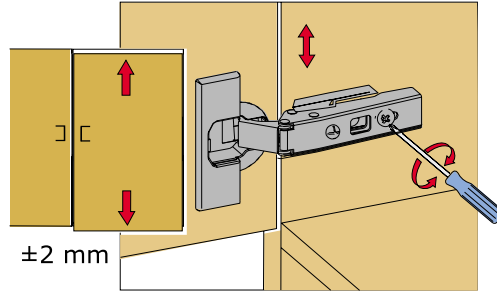

## PARÇA KODLAMA / GENERAL VIEW

3 VE 4 NOLU PARÇALARDA ALT KISMA GELEN KISIMIN İLK DELİK ÖLÇÜSÜ 259 MM DİR.

**DOLABINIZ DEVRİLMEYE KARŞI MONTE APARATI İLE DUVARA MONTE ETMENİZİ TAVSİYE EDERİZ...**

*Diğer ürünlerimizi gördünüz mü?  
Have you seen our other products ?*