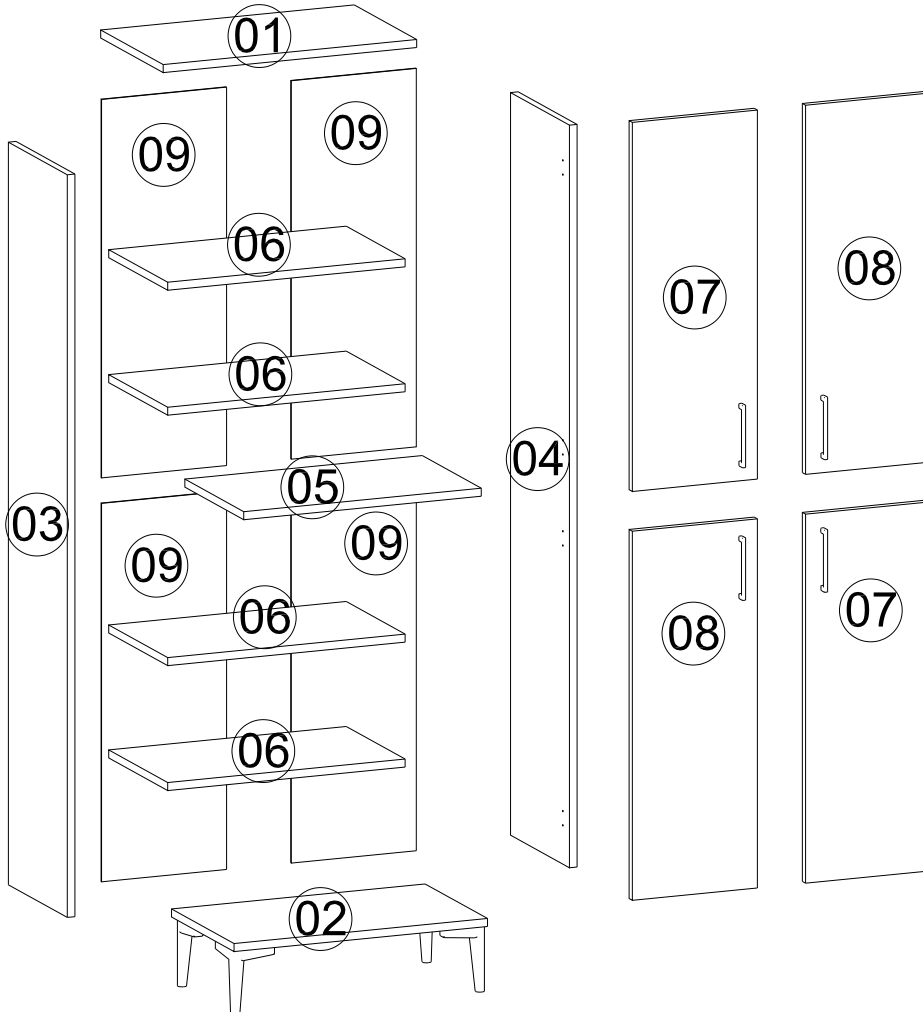

## PARÇA KODLAMA / GENERAL VIEW

3 VE 4 NOLU PARÇALARDA ALT KISMA GELEN KISIMIN İLK DELİK ÖLÇÜSÜ 259 MM DİR.

**DOLABINIZ DEVRİLMEYE KARŞI MONTE APARATI İLE DUVARA MONTE ETMENİZİ TAVSİYE EDERİZ...**

*Diğer ürünlerimizi gördünüz mü?  
Have you seen our other products ?*