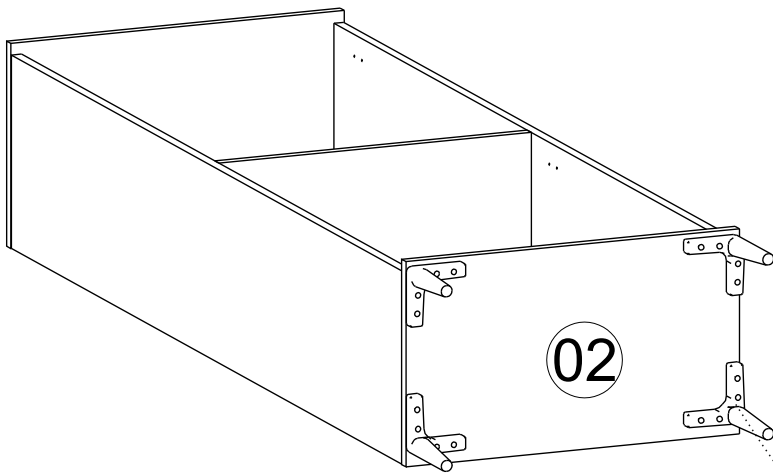

## PARÇA KODLAMA / GENERAL VIEW

3 VE 4 NOLU PARÇALARDA ALT KISMA GELEN KISIMIN İLK DELİK ÖLÇÜSÜ 259 MM DİR.

**DOLABINIZ DEVRİLMEYE KARŞI MONTE APARATI İLE DUVARA MONTE ETMENİZİ TAVSİYE EDERİZ...**

*Diğer ürünlerimizi gördünüz mü?  
Have you seen our other products ?*