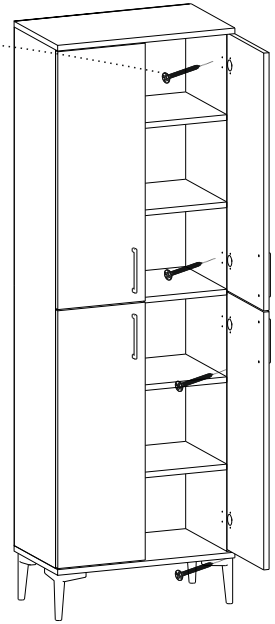

## PARÇA KODLAMA / GENERAL VIEW

3 VE 4 NOLU PARÇALARDA ALT KISMA GELEN KISIMIN İLK DELİK ÖLÇÜSÜ 259 MM DİR.

**DOLABINIZ DEVRİLMEYE KARŞI MONTE APARATI İLE DUVARA MONTE ETMENİZİ TAVSİYE EDERİZ...**

*Diğer ürünlerimizi gördünüz mü?  
Have you seen our other products ?*