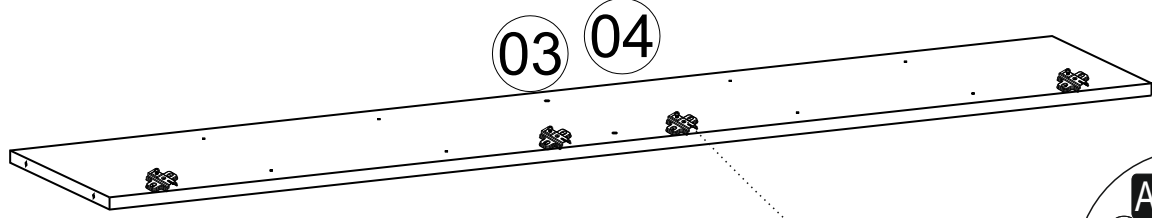

## PARÇA KODLAMA / GENERAL VIEW

3 VE 4 NOLU PARÇALARDA ALT KISMA GELEN KISIMIN İLK DELİK ÖLÇÜSÜ 259 MM DİR.

**DOLABINIZ DEVRİLMEYE KARŞI MONTE APARATI İLE DUVARA MONTE ETMENİZİ TAVSİYE EDERİZ...**

*Diğer ürünlerimizi gördünüz mü?  
Have you seen our other products ?*