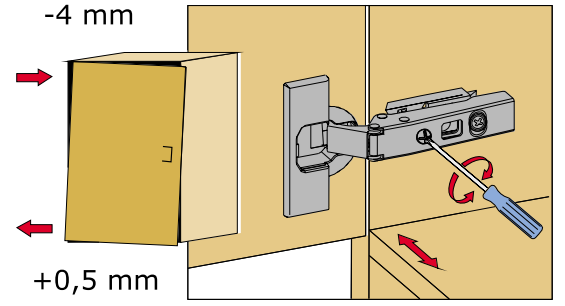

## PARÇA KODLAMA / GENERAL VIEW

3 VE 4 NOLU PARÇALARDA ALT KISMA GELEN KISIMIN İLK DELİK ÖLÇÜSÜ 259 MM DİR.

**DOLABINIZ DEVRİLMEYE KARŞI MONTE APARATI İLE DUVARA MONTE ETMENİZİ TAVSİYE EDERİZ...**

*Diğer ürünlerimizi gördünüz mü?  
Have you seen our other products ?*