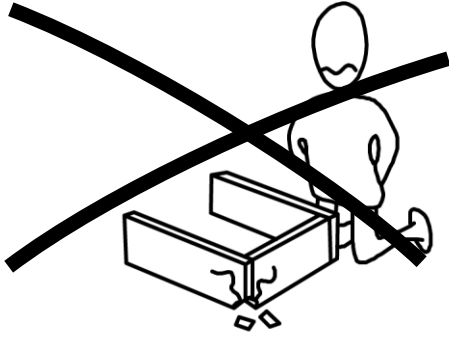

**KARGODAN KAYNAKLI KIRIK VE EKSİKLER İÇİN TEL:0542 445 39 87**

**MONTAJ VE KULLANIM KLAVUZU  
ASSEMBLY MANUEL**

*Sizlere daha iyi hizmet verebilmek ve kullanım dışı kalan atık malzemelerin tekrar üretim süreçlerine kazandırılması için lütfen geri dönüşüme destek verelim...*

Sayın Müşterimiz,

Satınalmış olduğunuz bu ürün sizlere ulaşmadan önce tarafımızdan her türlü kontrol ve testlere tabii tutulmuştur. Bu durumda bile taşıma sırasında bazı parçaların zarar görmesi mümkündür. Böyle bir durum ile karşılaşırsanız ürünün tamamını geri göndermeyiniz. Sadece zarar gören parçayı isteyiniz. Gerekli parçayı isterken ise servis kartına bakarak tam olarak tanımlayınız. Eksik olan parça en hızlı şekilde tarafınıza gönderilecektir.