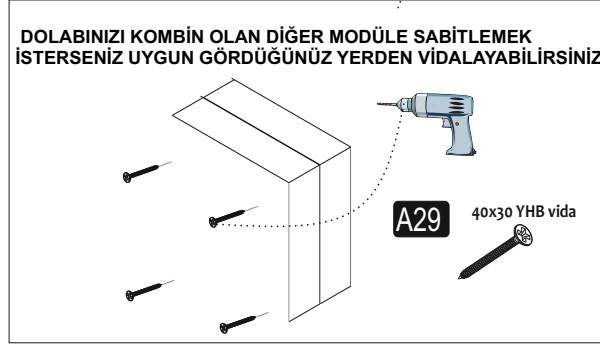

## PARÇA KODLAMA / GENERAL VIEW

3 VE 4 NOLU PARÇALARDA ALT KISMA GELEN KISIMIN İLK DELİK ÖLÇÜSÜ 259 MM DİR.

**DOLABINIZ DEVRİLMEYE KARŞI MONTE APARATI İLE DUVARA MONTE ETMENİZİ TAVSİYE EDERİZ...**

*Diğer ürünlerimizi gördünüz mü?  
Have you seen our other products ?*