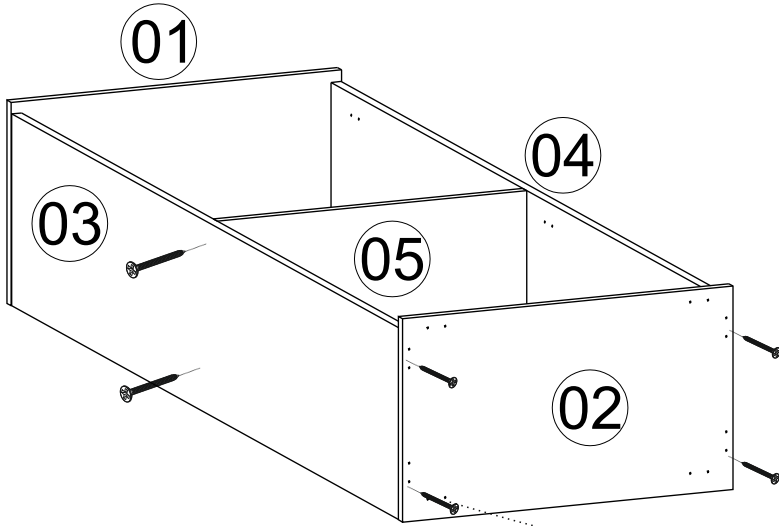

## PARÇA KODLAMA / GENERAL VIEW

3 VE 4 NOLU PARÇALARDA ALT KISMA GELEN KISIMIN İLK DELİK ÖLÇÜSÜ 259 MM DİR.

**DOLABINIZ DEVRİLMEYE KARŞI MONTE APARATI İLE DUVARA MONTE ETMENİZİ TAVSİYE EDERİZ...**

*Diğer ürünlerimizi gördünüz mü?  
Have you seen our other products ?*