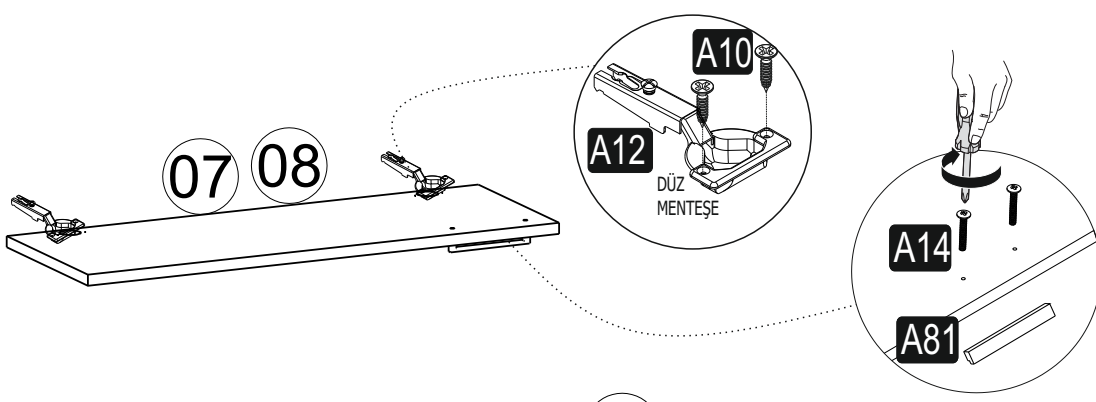

## PARÇA KODLAMA / GENERAL VIEW

3 VE 4 NOLU PARÇALARDA ALT KISMA GELEN KISIMIN İLK DELİK ÖLÇÜSÜ 259 MM DİR.

**DOLABINIZ DEVRİLMEYE KARŞI MONTE APARATI İLE DUVARA MONTE ETMENİZİ TAVSİYE EDERİZ...**

*Diğer ürünlerimizi gördünüz mü?  
Have you seen our other products ?*