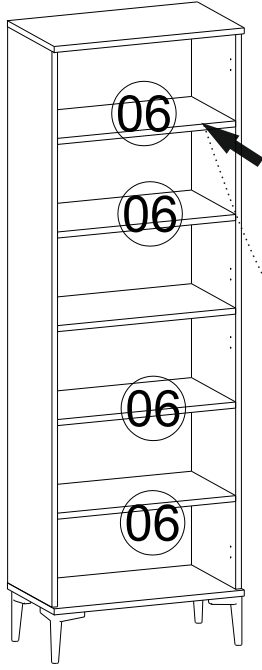

## AKSESUAR LİSTESİ / ACCESSORY LIST

<b>A49</b> Yıldız Kabin Vidası  <b>12x</b>	<b>A16</b> Küçük Yapışkan Tapa Renk 1 Renk 2 <b>X</b> <b>12x</b>	<b>A12</b> Düz Menteşe  <b>8x</b>	<b>A13</b> Menteşe Altlığı  <b>8x</b>	<b>A82</b> Mina ayak  <b>4x</b>
<b>A41</b> Dolap Askı "L" Demiri  <b>1x</b>	<b>A08</b> Ø8 Lik Dubel  <b>1x</b>	<b>A53</b> 5x70 YHB Vida  <b>1x</b>	<b>A28</b> Arkalık Çivisi  <b>60x</b>	<b>A29</b> 40x30 YHB vida  <b>4x</b>
<b>A23</b> Raf Pimi  <b>16x</b>	<b>A81</b> Köprü kulp  <b>4x</b>	<b>A14</b> M4x22 Kulp Vidası  <b>8x</b>	<b>A10</b> 3,5x18 YHB Vida  <b>18x</b>	<b>A60</b> 3,5x25 YHB vida  <b>16x</b>

## PARÇA KODLAMA / GENERAL VIEW

3 VE 4 NOLU PARÇALARDA ALT KISMA GELEN KISIMIN İLK DELİK ÖLÇÜSÜ 259 MM DİR.

**DOLABINIZ DEVRİLMEYE KARŞI MONTE APARATI İLE DUVARA MONTE ETMENİZİ TAVSİYE EDERİZ...**

*Diğer ürünlerimizi gördünüz mü?  
Have you seen our other products ?*