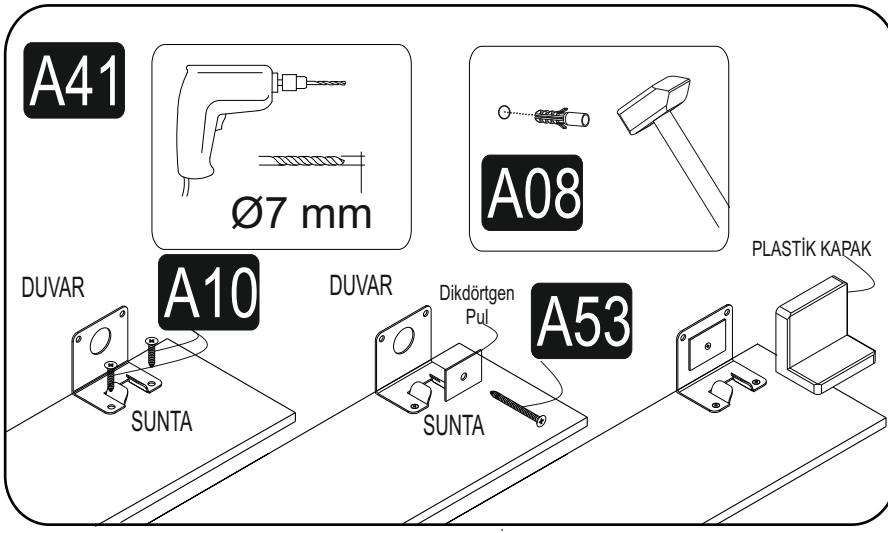

## PARÇA KODLAMA / GENERAL VIEW

3 VE 4 NOLU PARÇALARDA ALT KISMA GELEN KISIMIN İLK DELİK ÖLÇÜSÜ 259 MM DİR.

**DOLABINIZ DEVRİLMEYE KARŞI MONTE APARATI İLE DUVARA MONTE ETMENİZİ TAVSİYE EDERİZ...**

*Diğer ürünlerimizi gördünüz mü?  
Have you seen our other products ?*