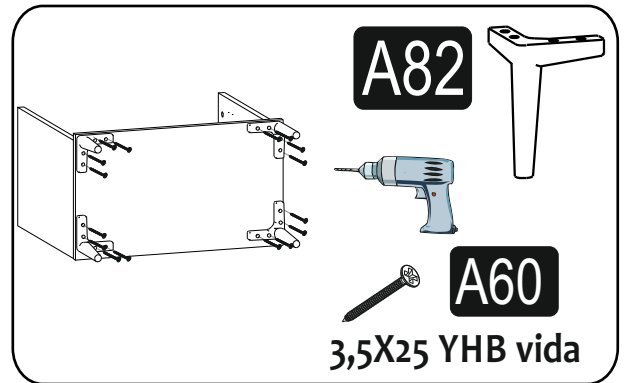

## PARÇA KODLAMA / GENERAL VIEW

3 VE 4 NOLU PARÇALARDA ALT KISMA GELEN KISIMIN İLK DELİK ÖLÇÜSÜ 259 MM DİR.

**DOLABINIZ DEVRİLMEYE KARŞI MONTE APARATI İLE DUVARA MONTE ETMENİZİ TAVSİYE EDERİZ...**

*Diğer ürünlerimizi gördünüz mü?  
Have you seen our other products ?*