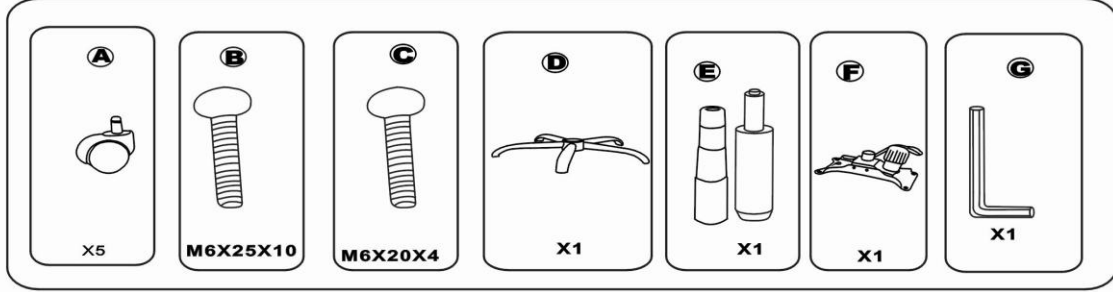

Montaj Talimatları

Bu sandalye üzerinde ayakta durmayınız, bu sandalyeyi merdiven olara kullanmayınız.

Bu ürün yalnızca aynı anda sadece bir kişinin oturması içindir.

Tüm cıvatalar, vidalar ve kollar sıkıca sabitlenmiş olmadıkça bu sandalyeyi kullanmayınız.

Sıkı olduklarından emin olmak için tüm cıvataları, vidaları ve kolları en az her 4 ayda bir kontrol ediniz.

Parçalar eksik, kırık, hasarlı veya yanlışsa, yetkili çalışan tarafından tamir edilene kadar bu ürünü kullanmayınız.