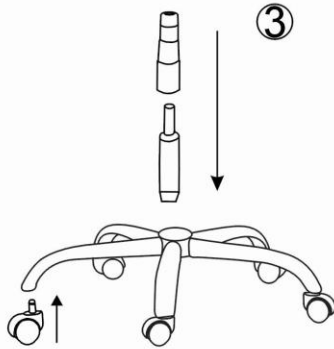

Montaj Talimatları

Bu sandalye üzerinde ayakta durmayınız, bu sandalyeyi merdiven olara kullanmayınız.

Bu ürün yalnızca aynı anda sadece bir kişinin oturması içindir.

Tüm cıvatalar, vidalar ve kollar sıkıca sabitlenmiş olmadıkça bu sandalyeyi kullanmayınız.

Sıkı olduklarından emin olmak için tüm cıvataları, vidaları ve kolları en az her 4 ayda bir kontrol ediniz.

Parçalar eksik, kırık, hasarlı veya yanlışsa, yetkili çalışan tarafından tamir edilene kadar bu ürünü kullanmayınız.