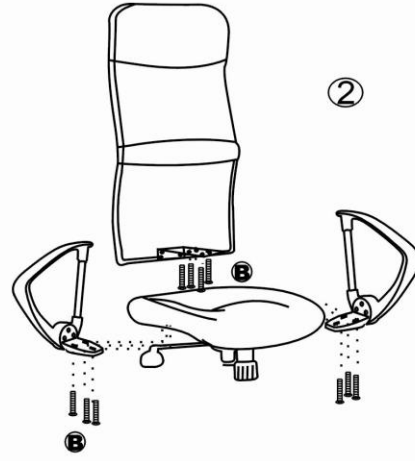

Montaj Talimatları

Bu sandalye üzerinde ayakta durmayınız, bu sandalyeyi merdiven olara kullanmayınız.

Bu ürün yalnızca aynı anda sadece bir kişinin oturması içindir.

Tüm cıvatalar, vidalar ve kollar sıkıca sabitlenmiş olmadıkça bu sandalyeyi kullanmayınız.

Sıkı olduklarından emin olmak için tüm cıvataları, vidaları ve kolları en az her 4 ayda bir kontrol ediniz.

Parçalar eksik, kırık, hasarlı veya yanlışsa, yetkili çalışan tarafından tamir edilene kadar bu ürünü kullanmayınız.