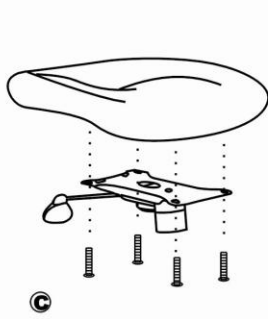

Montaj Talimatları

Bu sandalye üzerinde ayakta durmayınız, bu sandalyeyi merdiven olara kullanmayınız.

Bu ürün yalnızca aynı anda sadece bir kişinin oturması içindir.

Tüm cıvatalar, vidalar ve kollar sıkıca sabitlenmiş olmadıkça bu sandalyeyi kullanmayınız.

Sıkı olduklarından emin olmak için tüm cıvataları, vidaları ve kolları en az her 4 ayda bir kontrol ediniz.

Parçalar eksik, kırık, hasarlı veya yanlışsa, yetkili çalışan tarafından tamir edilene kadar bu ürünü kullanmayınız.