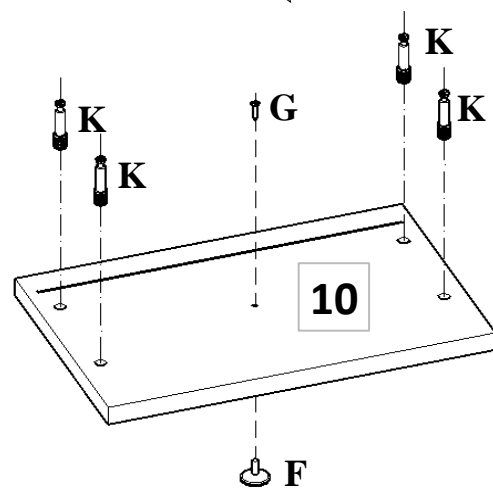

ADET ÖLÇÜ
16 3,5x18

AKSESUAR : **E**
KLASİK RAY TAKIMI

TAKIM ÖLÇÜ
2 45 cm

AKSESUAR : **F**
KULP

ADET ÖLÇÜ
2

AKSESUAR : **G**
KULP VİDASI

ADET ÖLÇÜ
2 4x35

AKSESUAR : **H**
çivi

ADET ÖLÇÜ
14

2 ÇEKMECELİ ÇALIŞMA MASASI

4.1

5.1

11

12

13

J + M