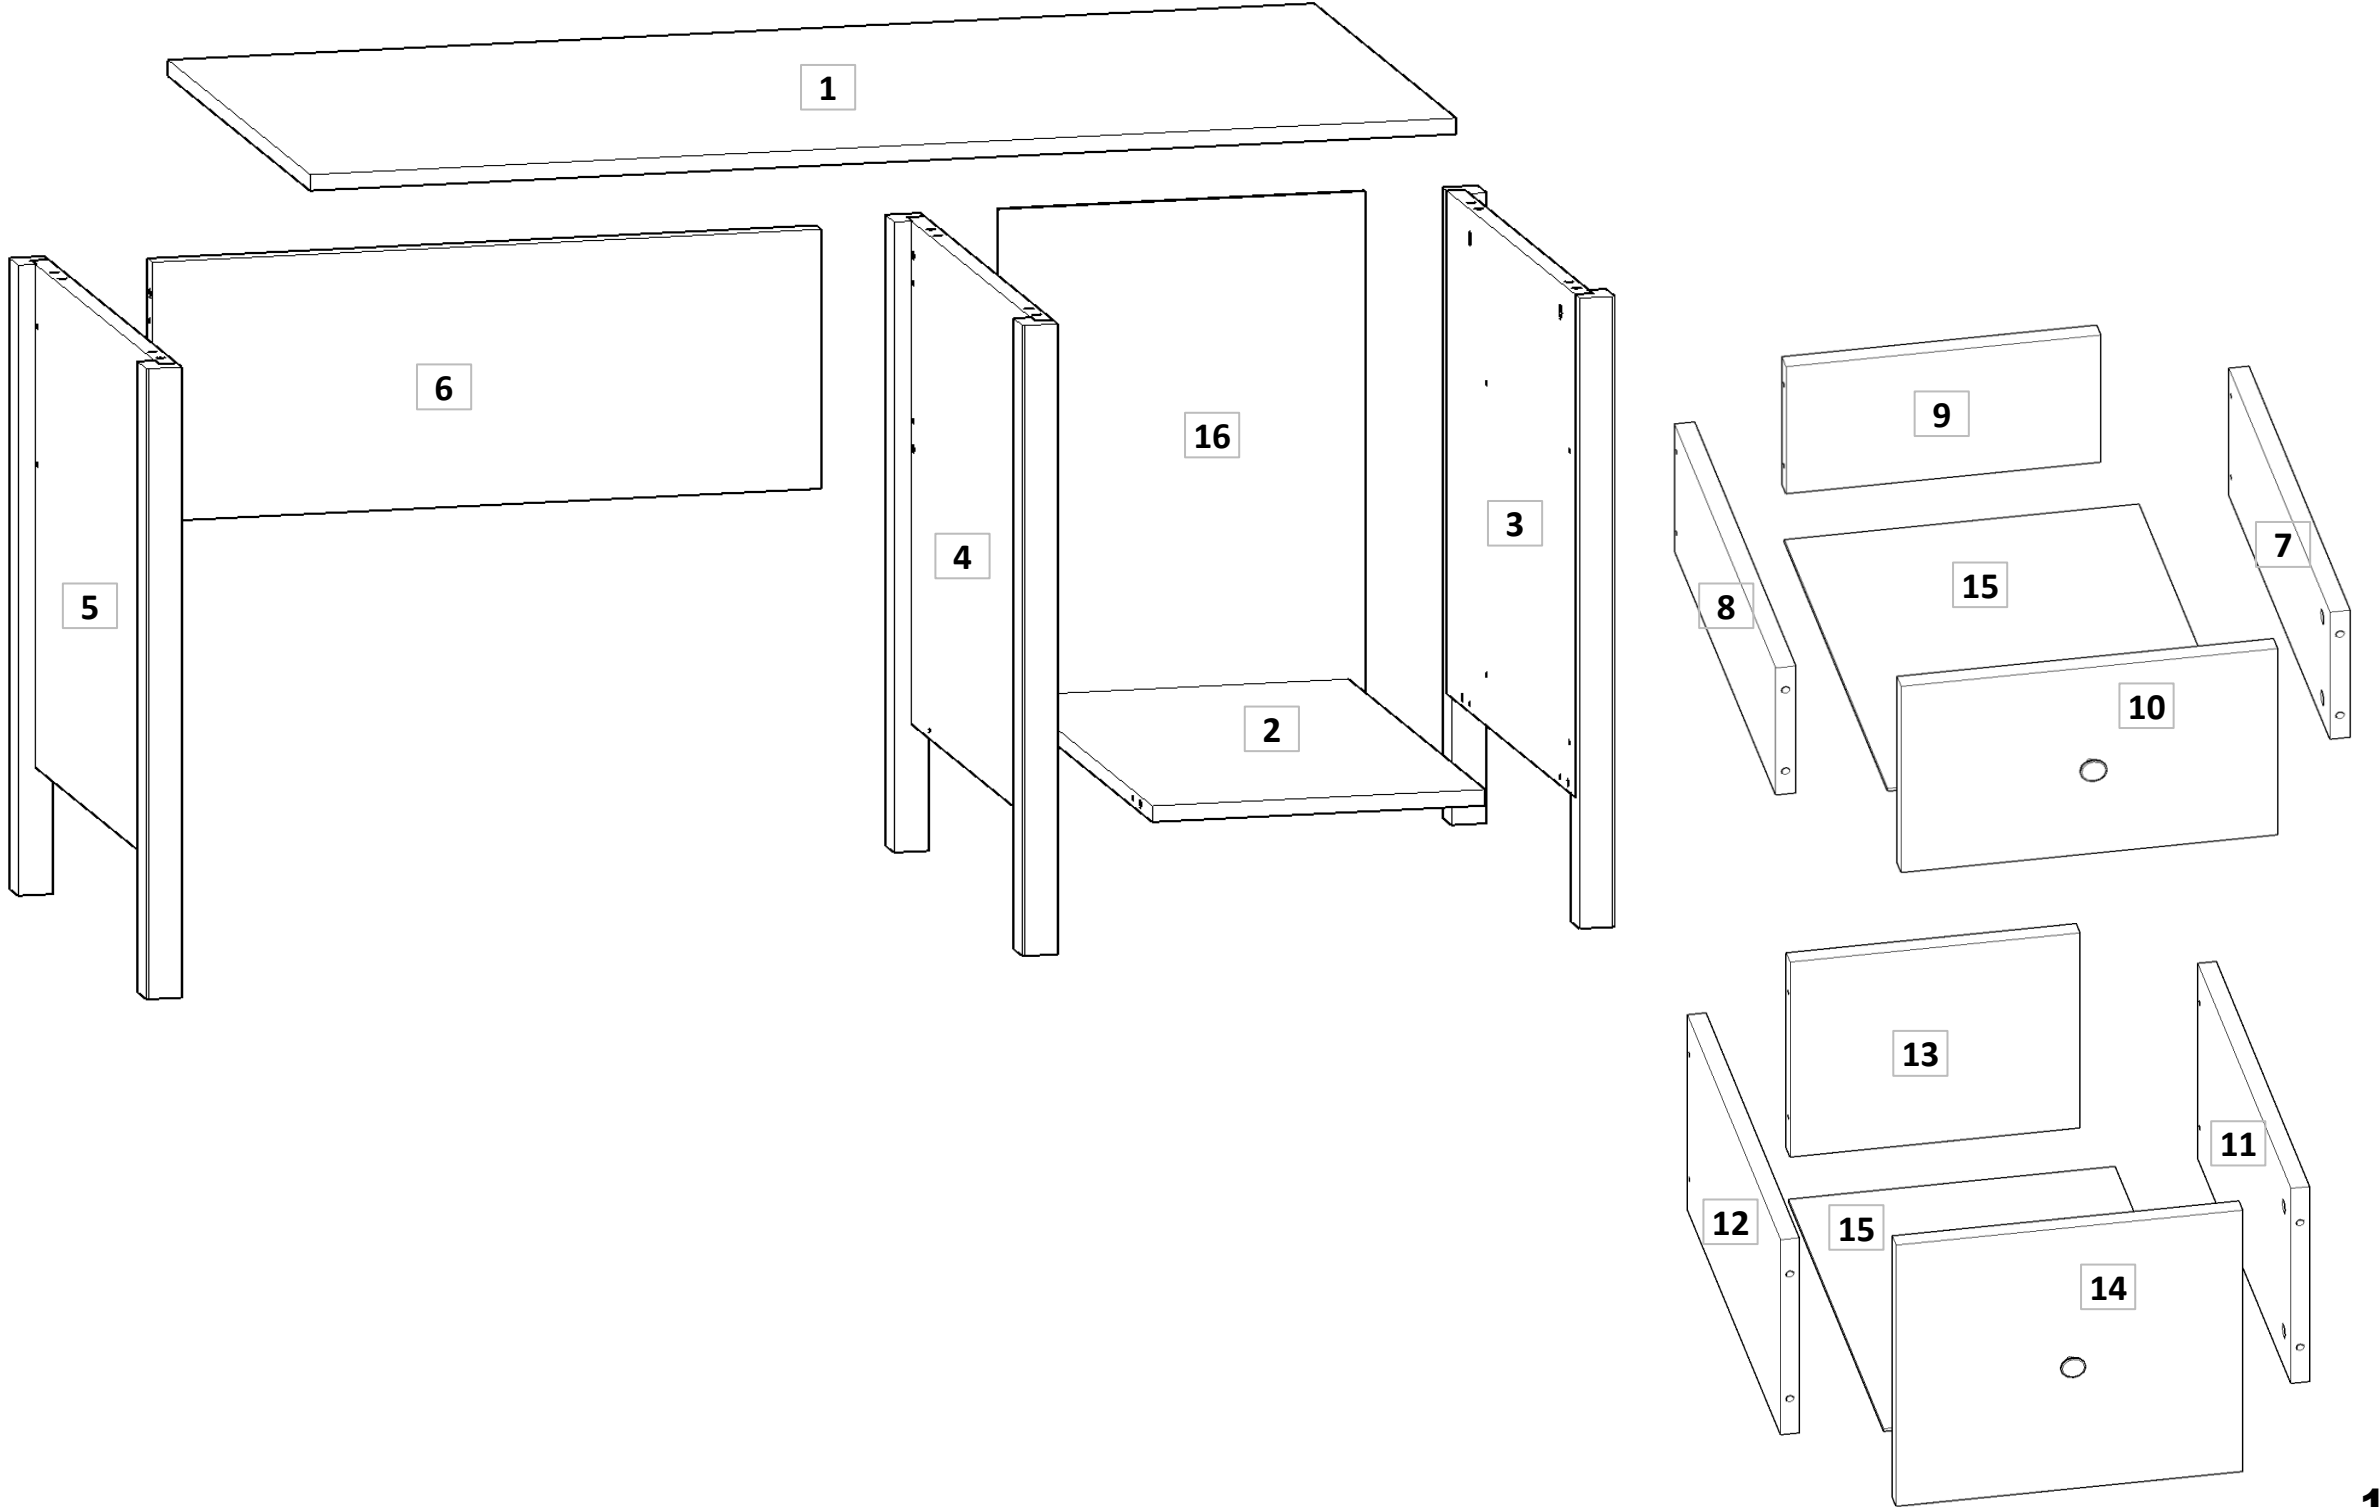

2 ÇEKMECELİ ÇALIŞMA MASASI

PARÇA LİSTESİ

PARÇA NUMARASI	PARÇA ADI	PARÇA ADEDİ
1	ÜST TABLA (1200 mm X 600 mm)	1
2	ALT TABLA (348 mm X 580 mm)	1
3	SAĞ AYAK (752 mm X 580 mm)	1
4	ORTA AYAK (752 mm X 580 mm)	1
5	SOL AYAK (752 mm X 580 mm)	1
6	ARKA PERDE (700 mm X 300 mm)	1
7	ÜST ÇEKMECE SAĞ YAN (450 mm X 150 mm)	1
8	ÜST ÇEKMECE SOL YAN (450 mm X 150 mm)	1
9	ÜST ÇEKMECE ARKA KAYIT (286 mm X 150 mm)	1
10	ÜST ÇEKMECE ÖN (220 mm X 342 mm)	1
11	ALT ÇEKMECE SAĞ YAN (450 mm X 250 mm)	1
12	ALT ÇEKMECE SOL YAN (450 mm X 250 mm)	1
13	ALT ÇEKMECE ARKA KAYIT (286 mm X 250 mm)	1
14	ALT ÇEKMECE ÖN (335 mm X 342 mm)	1
15	ÇEKMECE ALTI (3 mm) (459 mm X 322 mm)	2
16	GÖVDE ARKALIK (3 mm) (384 mm X 580 mm)	1

AKSESUARLAR

AKSESUAR : **A**
YILDIZ VİDA

ADET ÖLÇÜ
16 4x50

AKSESUAR : **B**
KAVELA

ADET ÖLÇÜ
14 Ø:8

AKSESUAR : **C**
MİNİFİX GÖVDE

ADET ÖLÇÜ
14

AKSESUAR : **D**
YILDIZ VİDA

ADET ÖLÇÜ
16 3,5x18

AKSESUAR : **E**
KLASİK RAY TAKIMI

TAKIM ÖLÇÜ
2 45 cm

AKSESUAR : **F**
KULP

ADET ÖLÇÜ
2

AKSESUAR : **G**
KULP VİDASI

ADET ÖLÇÜ
2 4x35

AKSESUAR : **H**
çivi

ADET ÖLÇÜ
23

AKSESUAR : **J**
VİDA TAPASI

ADET ÖLÇÜ
16

AKSESUAR : **K**
MİNİFİX MİLİ

ADET ÖLÇÜ
14

AKSESUAR : **L**
KEÇE

ADET ÖLÇÜ
6

AKSESUAR : **M**
MİNİFİX TAPASI