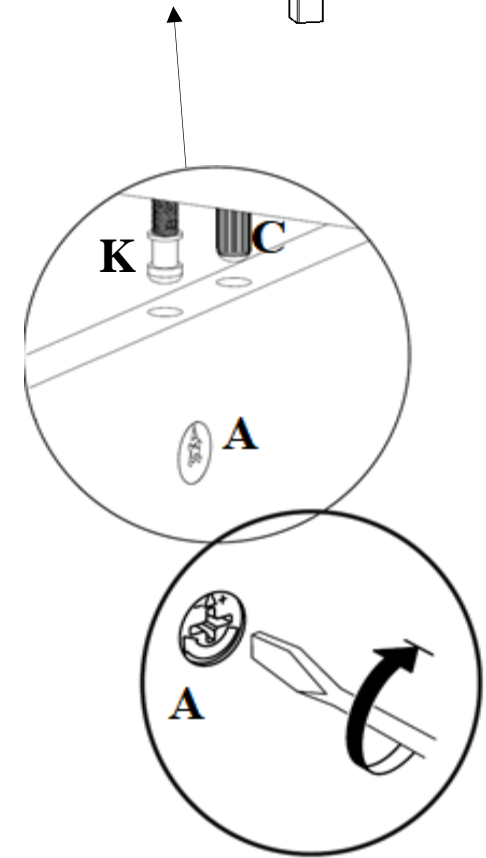

2 ÇEKMECELİ ÇALIŞMA MASASI

PARÇA LİSTESİ

PARÇA NUMARASI	PARÇA ADI	PARÇA ADEDİ
1	ÜST TABLA (1200 mm X 600 mm)	1
2	ALT TABLA (348 mm X 580 mm)	1
3	SAĞ AYAK (752 mm X 580 mm)	1
4	ORTA AYAK (752 mm X 580 mm)	1
5	SOL AYAK (752 mm X 580 mm)	1
6	ARKA PERDE (700 mm X 300 mm)	1
7	ÜST ÇEKMECE SAĞ YAN (450 mm X 150 mm)	1
8	ÜST ÇEKMECE SOL YAN (450 mm X 150 mm)	1
9	ÜST ÇEKMECE ARKA KAYIT (286 mm X 150 mm)	1
10	ÜST ÇEKMECE ÖN (220 mm X 342 mm)	1
11	ALT ÇEKMECE SAĞ YAN (450 mm X 250 mm)	1
12	ALT ÇEKMECE SOL YAN (450 mm X 250 mm)	1
13	ALT ÇEKMECE ARKA KAYIT (286 mm X 250 mm)	1
14	ALT ÇEKMECE ÖN (335 mm X 342 mm)	1
15	ÇEKMECE ALTI (3 mm) (459 mm X 322 mm)	2
16	GÖVDE ARKALIK (3 mm) (384 mm X 580 mm)	1

ADET ÖLÇÜ
23

AKSESUAR : **J**
VİDA TAPASI

ADET ÖLÇÜ
16

AKSESUAR : **K**
MİNİFİX MİLİ

ADET ÖLÇÜ
14

AKSESUAR : **L**
KEÇE

ADET ÖLÇÜ
6

AKSESUAR : **M**
MİNİFİX TAPASI

ADET ÖLÇÜ
14

2 ÇEKMECELİ ÇALIŞMA MASASI

4.1

5.1

11

12

13

J + M