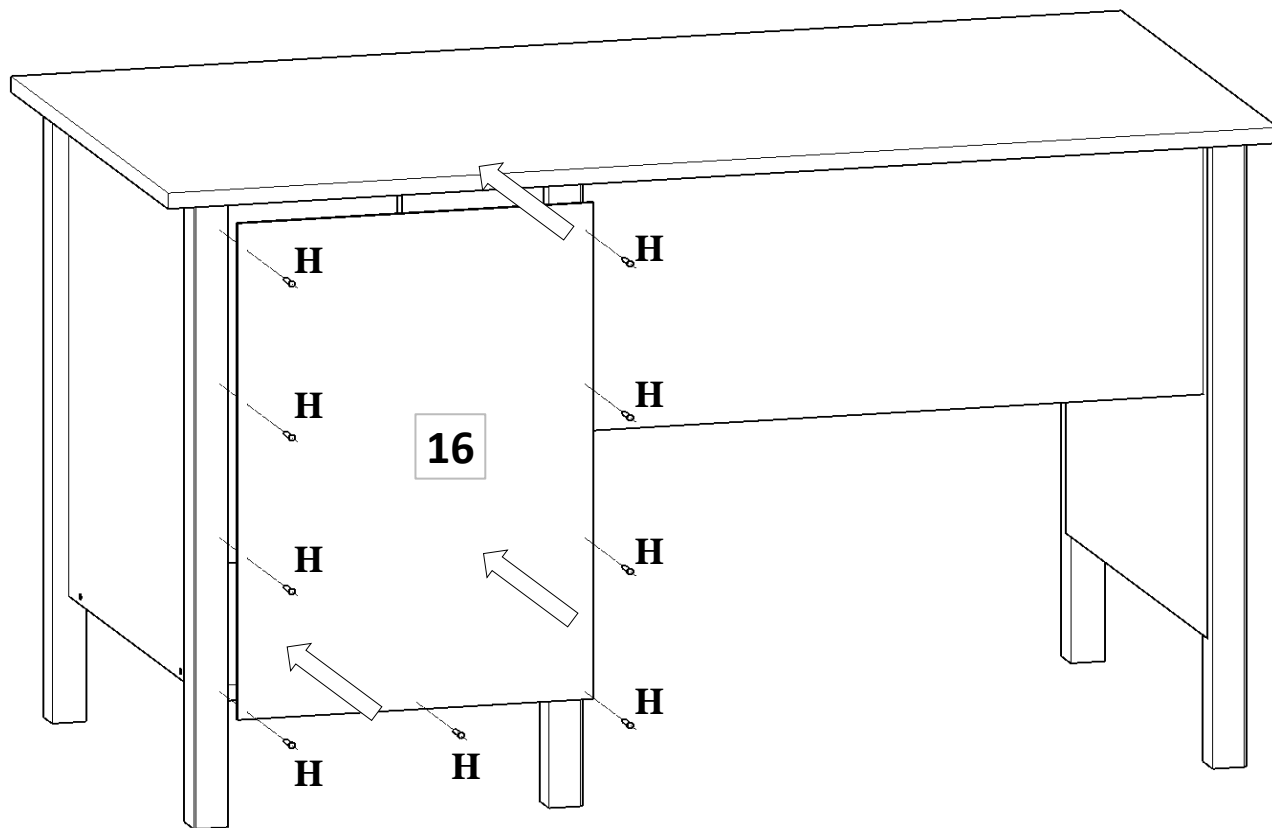

2 ÇEKMECELİ ÇALIŞMA MASASI

PARÇA LİSTESİ

PARÇA NUMARASI	PARÇA ADI	PARÇA ADEDİ
1	ÜST TABLA (1200 mm X 600 mm)	1
2	ALT TABLA (348 mm X 580 mm)	1
3	SAĞ AYAK (752 mm X 580 mm)	1
4	ORTA AYAK (752 mm X 580 mm)	1
5	SOL AYAK (752 mm X 580 mm)	1
6	ARKA PERDE (700 mm X 300 mm)	1
7	ÜST ÇEKMECE SAĞ YAN (450 mm X 150 mm)	1
8	ÜST ÇEKMECE SOL YAN (450 mm X 150 mm)	1
9	ÜST ÇEKMECE ARKA KAYIT (286 mm X 150 mm)	1
10	ÜST ÇEKMECE ÖN (220 mm X 342 mm)	1
11	ALT ÇEKMECE SAĞ YAN (450 mm X 250 mm)	1
12	ALT ÇEKMECE SOL YAN (450 mm X 250 mm)	1
13	ALT ÇEKMECE ARKA KAYIT (286 mm X 250 mm)	1
14	ALT ÇEKMECE ÖN (335 mm X 342 mm)	1
15	ÇEKMECE ALTI (3 mm) (459 mm X 322 mm)	2
16	GÖVDE ARKALIK (3 mm) (384 mm X 580 mm)	1

ADET ÖLÇÜ
14

2 ÇEKMECELİ ÇALIŞMA MASASI

4.1

5.1

11

12

13

J + M