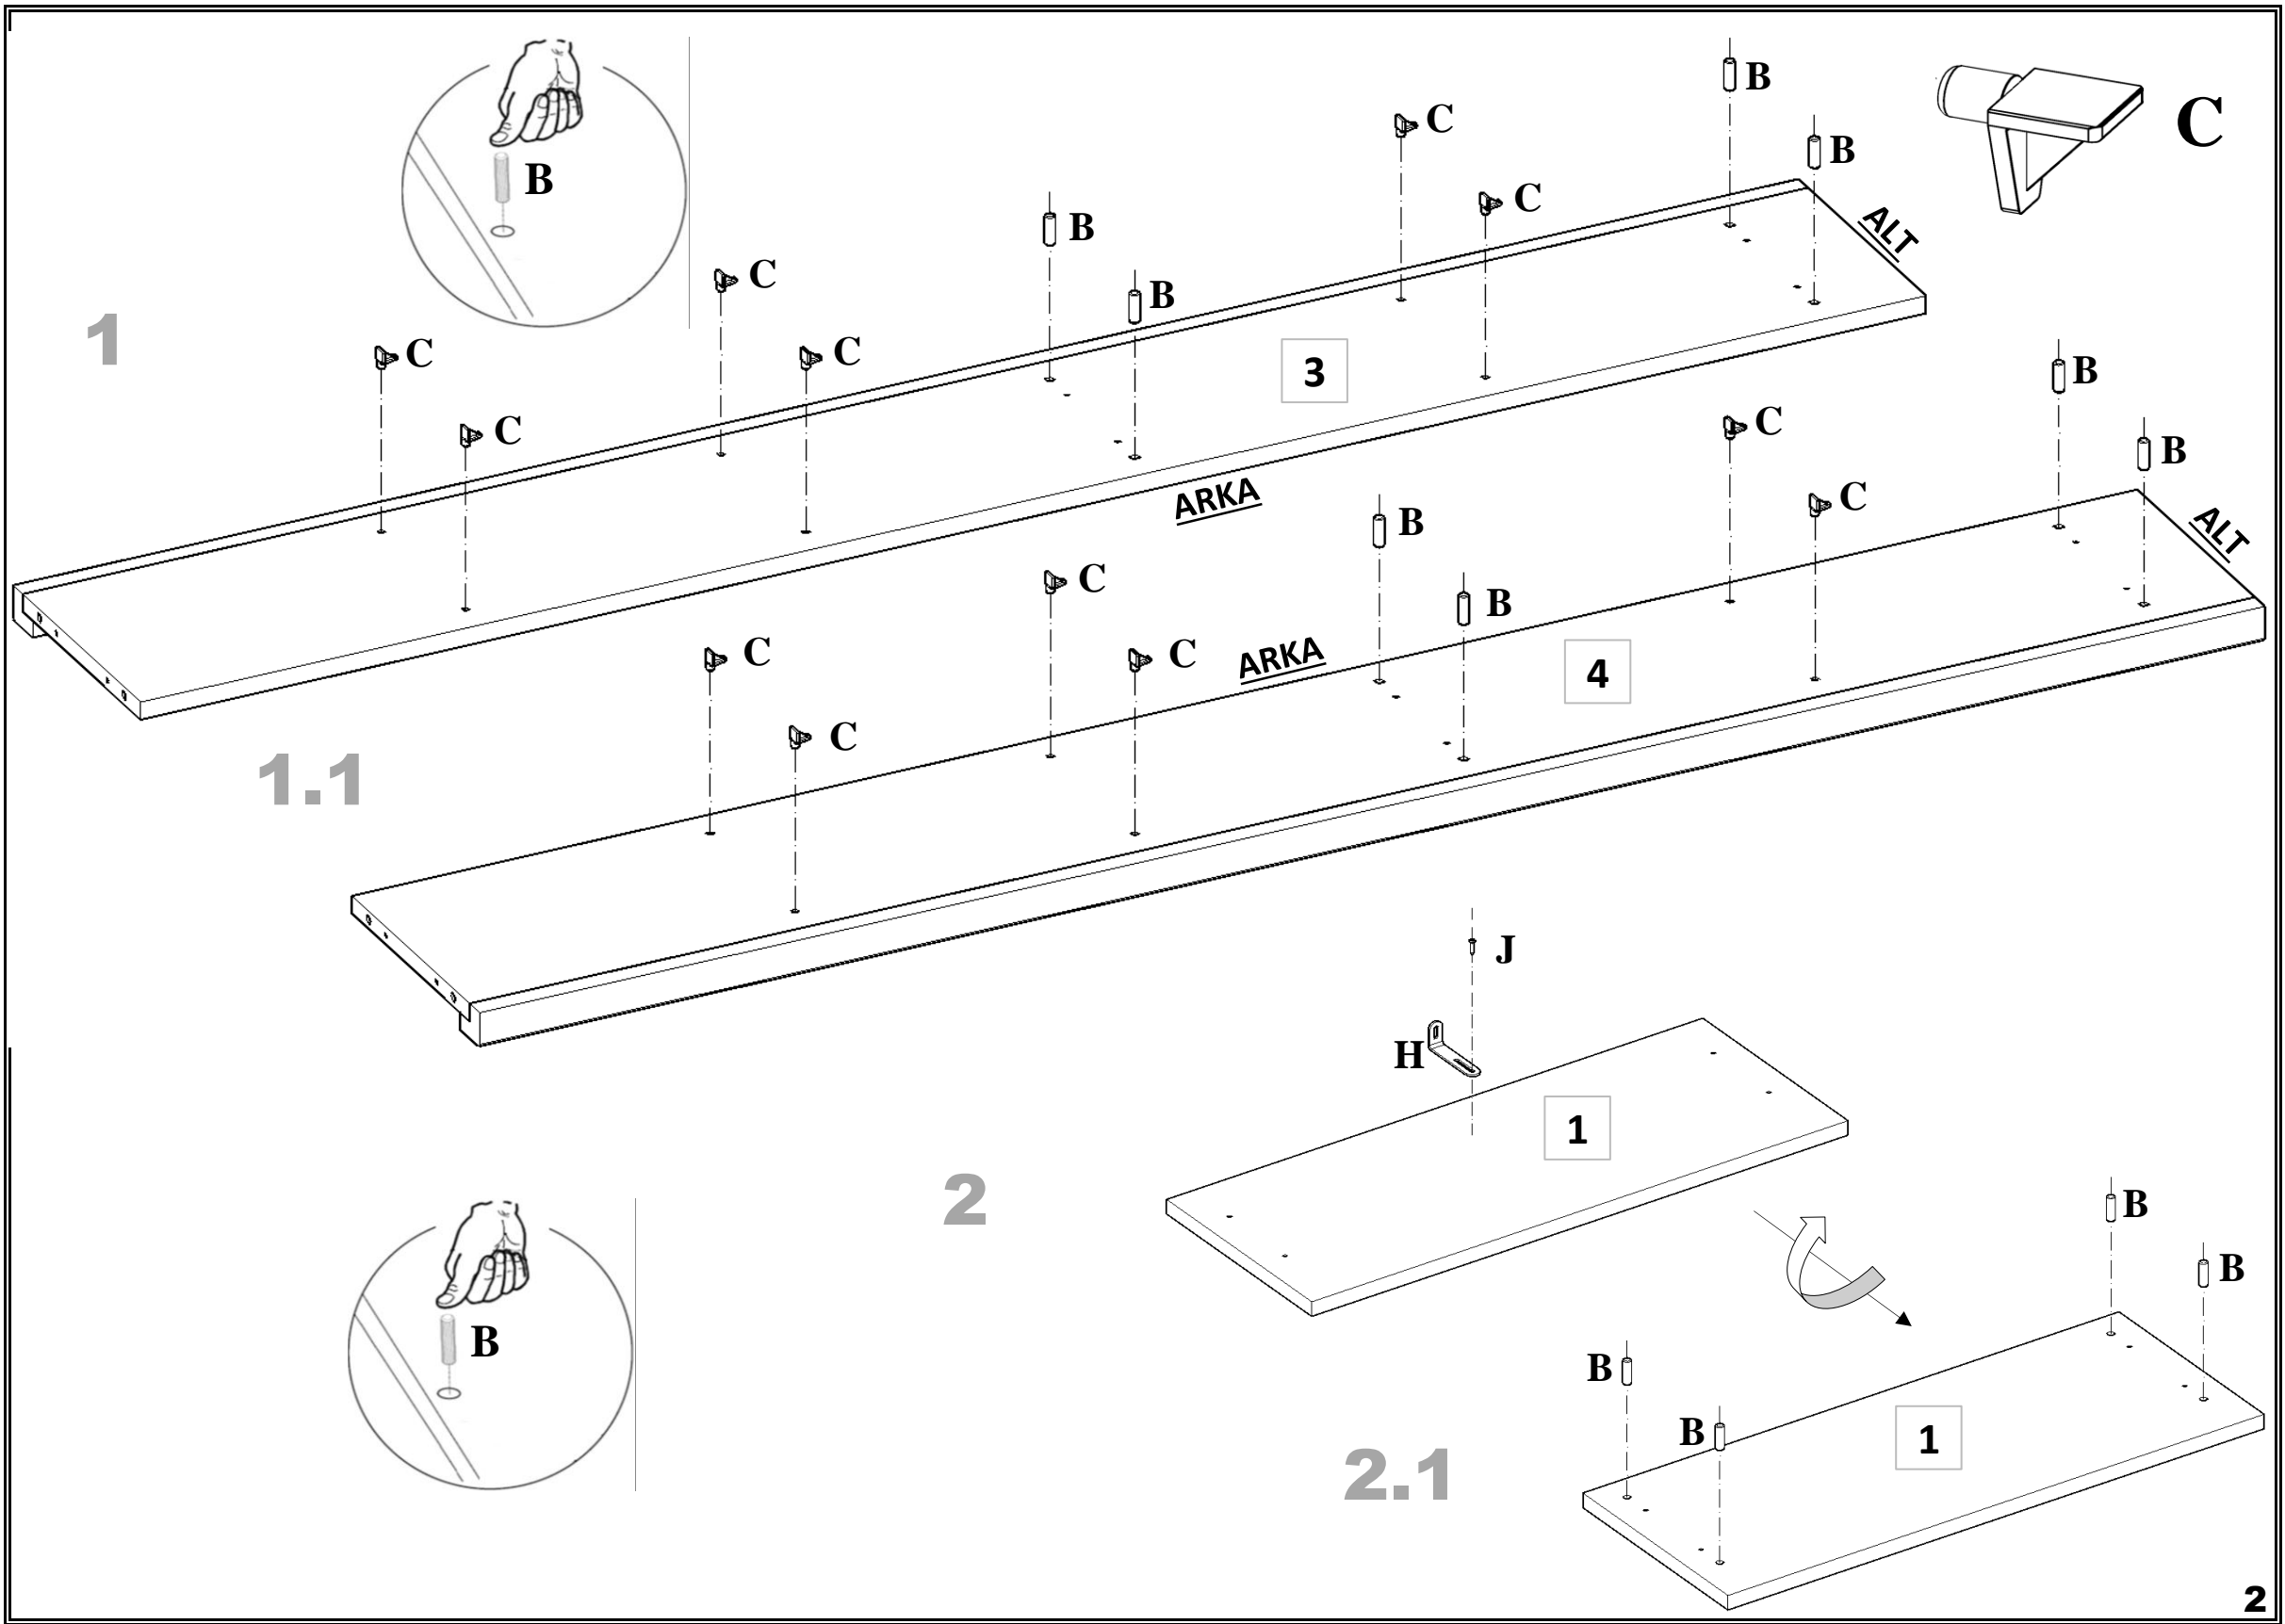

PARÇA LİSTESİ

| PARÇA NUMARASI | PARÇA ADI | PARÇA ADEDİ |
|----------------|--------------------------------|-------------|
| 1 | ÜST TABLA (640 mm X 250 mm) | 1 |
| 2 | ALT TABLA (560 mm X 238 mm) | 1 |
| 3 | SAĞ YAN (1680 mm X 222 mm) | 1 |
| 4 | SOL YAN (1680 mm X 222 mm) | 1 |
| 5 | SABİT RAF (560 mm X 238 mm) | 1 |
| 6 | SEYYAR RAF (560 mm X 238 mm) | 3 |
| 7 | ARKALIK (1620 mm X 198 mm) | 3 |

ADET ÖLÇÜ
1

AKSESUAR : **J**
YILDIZ VİDA

ADET ÖLÇÜ
1 3,5x18

AKSESUAR : **K**
YILDIZ VİDA

ADET ÖLÇÜ
1 4x70

5 RAFLI KİTAPLIK

3

4