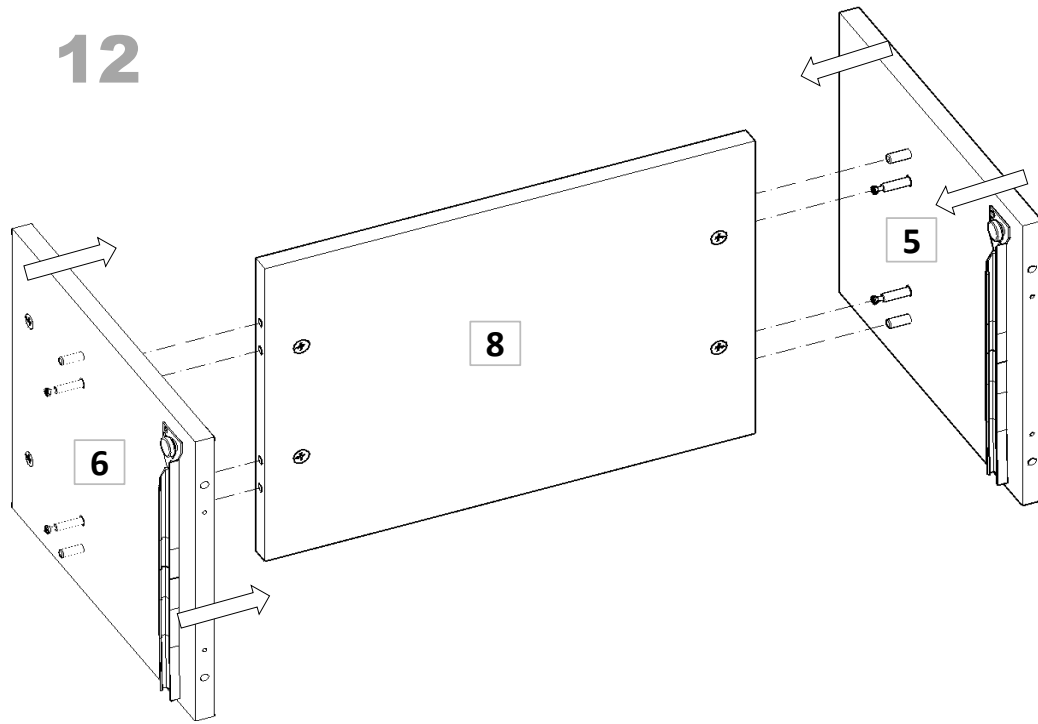

3 ÇEKMECELİ TV ÜNİTESİ

PARÇA LİSTESİ

PARÇA NUMARASI	PARÇA ADI	PARÇA ADEDİ
1	ÜST TABLA (1500 mm X 350 mm)	1
2	ALT TABLA (1420 mm X 340 mm)	1
3	SAĞ YAN (482 mm X 304 mm)	1
4	SOL YAN (482 mm X 304 mm)	1
5	SAĞ ORTA DİKME (364 mm X 340 mm)	1
6	SOL ORTA DİKME (364 mm X 340 mm)	1
7	SOL SABİT RAF (461 mm X 340 mm)	1
8	ORTA SABİT RAF (461 mm X 340 mm)	1
9	SAĞ SABİT RAF (461 mm X 340 mm)	1
10	ÇEKMECE ÖN (455 mm X 210 mm)	3
11	ÇEKMECE SOL YAN (300 mm X 150 mm)	3
12	ÇEKMECE SAĞ YAN (300 mm X 150 mm)	3
13	ÇEKMECE ARKA KAYIT (399 mm X 150 mm)	3
14	ÇEKMECE ALTI (3 mm) (309 mm X 435 mm)	3
15	ÖVDE ARKALIK (3 mm) (1455 mm X 200 mm)	2

3 ÇEKMECELİ TV ÜNİTESİ

1

2

3

12

13

14

15