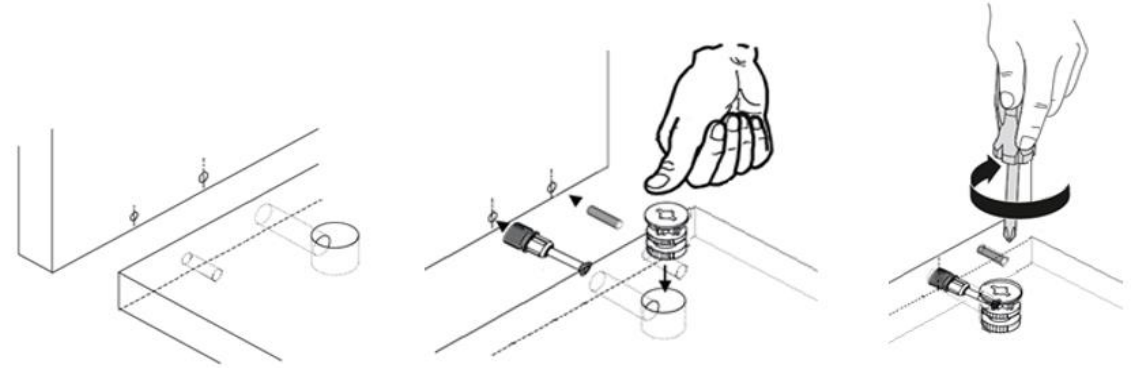

PARÇA LİSTESİ

PARÇA NUMARASI	PARÇA ADI	PARÇA ADEDİ
1	ÜST TABLA (1500 mm X 350 mm)	1
2	ALT TABLA (1420 mm X 340 mm)	1
3	SAĞ YAN (482 mm X 304 mm)	1
4	SOL YAN (482 mm X 304 mm)	1
5	SAĞ ORTA DİKME (364 mm X 340 mm)	1
6	SOL ORTA DİKME (364 mm X 340 mm)	1
7	SOL SABİT RAF (461 mm X 340 mm)	1
8	ORTA SABİT RAF (461 mm X 340 mm)	1
9	SAĞ SABİT RAF (461 mm X 340 mm)	1
10	ÇEKMECE ÖN (455 mm X 210 mm)	3
11	ÇEKMECE SOL YAN (300 mm X 150 mm)	3
12	ÇEKMECE SAĞ YAN (300 mm X 150 mm)	3
13	ÇEKMECE ARKA KAYIT (399 mm X 150 mm)	3
14	ÇEKMECE ALTI (3 mm) (309 mm X 435 mm)	3
15	ÖVDE ARKALIK (3 mm) (1455 mm X 200 mm)	2

AKSESUARLAR

AKSESUAR : A YILDIZ VİDA ADET ÖLÇÜ 28 | 4x50	AKSESUAR : B KAVELA ADET ÖLÇÜ 36 | Ø:8	AKSESUAR : C MİNİFİX GÖVDE ADET ÖLÇÜ 28 |	AKSESUAR : D YILDIZ VİDA ADET ÖLÇÜ 24 | 3,5x18
AKSESUAR : E KLASİK RAY TAKIMI TAKIM ÖLÇÜ 3 | 30 cm	AKSESUAR : F KULP ADET ÖLÇÜ 3 |	AKSESUAR : G KULP VIDASI ADET ÖLÇÜ 3 | 4x35	AKSESUAR : H çivi ADET ÖLÇÜ 40 |
AKSESUAR : J VİDA TAPASI ADET ÖLÇÜ 28 |	AKSESUAR : K MİNİFİX MİLİ ADET ÖLÇÜ 28 |	AKSESUAR : L KEÇE ADET ÖLÇÜ 8 |	AKSESUAR : M MİNİFİX TAPASI ADET ÖLÇÜ 28 |

3 ÇEKMECELİ TV ÜNİTESİ