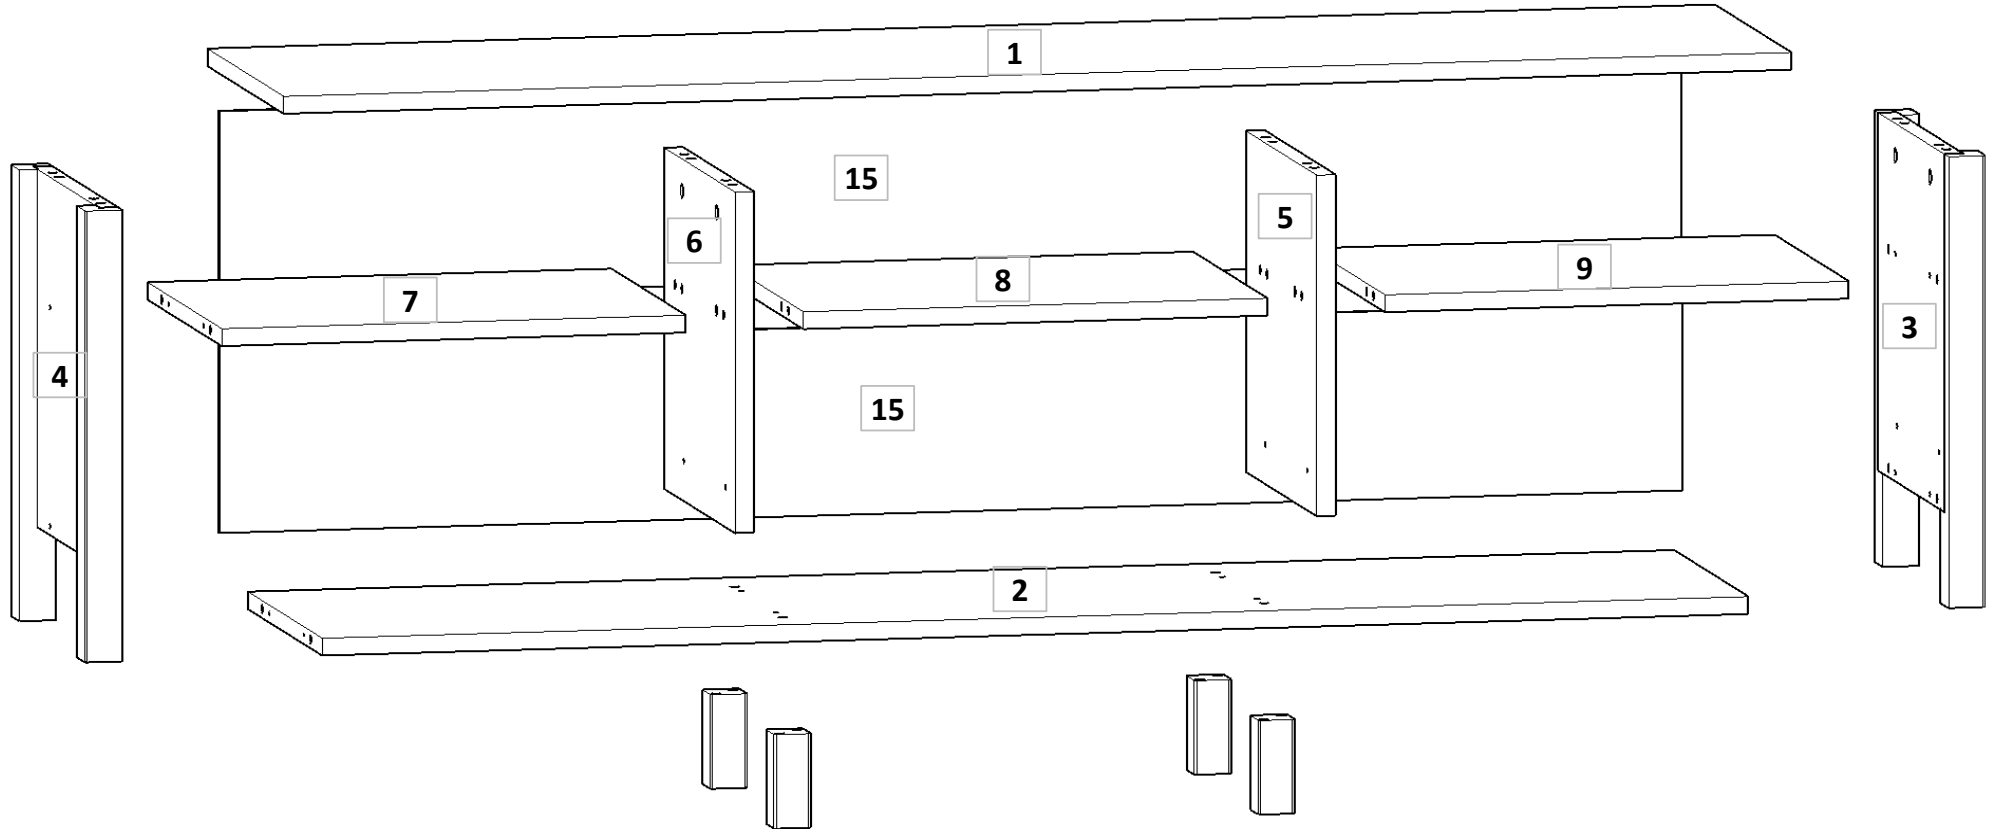

3 ÇEKMECELİ TV ÜNİTESİ

PARÇA LİSTESİ

PARÇA NUMARASI	PARÇA ADI	PARÇA ADEDİ
1	ÜST TABLA (1500 mm X 350 mm)	1
2	ALT TABLA (1420 mm X 340 mm)	1
3	SAĞ YAN (482 mm X 304 mm)	1
4	SOL YAN (482 mm X 304 mm)	1
5	SAĞ ORTA DİKME (364 mm X 340 mm)	1
6	SOL ORTA DİKME (364 mm X 340 mm)	1
7	SOL SABİT RAF (461 mm X 340 mm)	1
8	ORTA SABİT RAF (461 mm X 340 mm)	1
9	SAĞ SABİT RAF (461 mm X 340 mm)	1
10	ÇEKMECE ÖN (455 mm X 210 mm)	3
11	ÇEKMECE SOL YAN (300 mm X 150 mm)	3
12	ÇEKMECE SAĞ YAN (300 mm X 150 mm)	3
13	ÇEKMECE ARKA KAYIT (399 mm X 150 mm)	3
14	ÇEKMECE ALTI (3 mm) (309 mm X 435 mm)	3
15	ÖVDE ARKALIK (3 mm) (1455 mm X 200 mm)	2

3 ÇEKMECELİ TV ÜNİTESİ

1

2

3

12

13

14

15