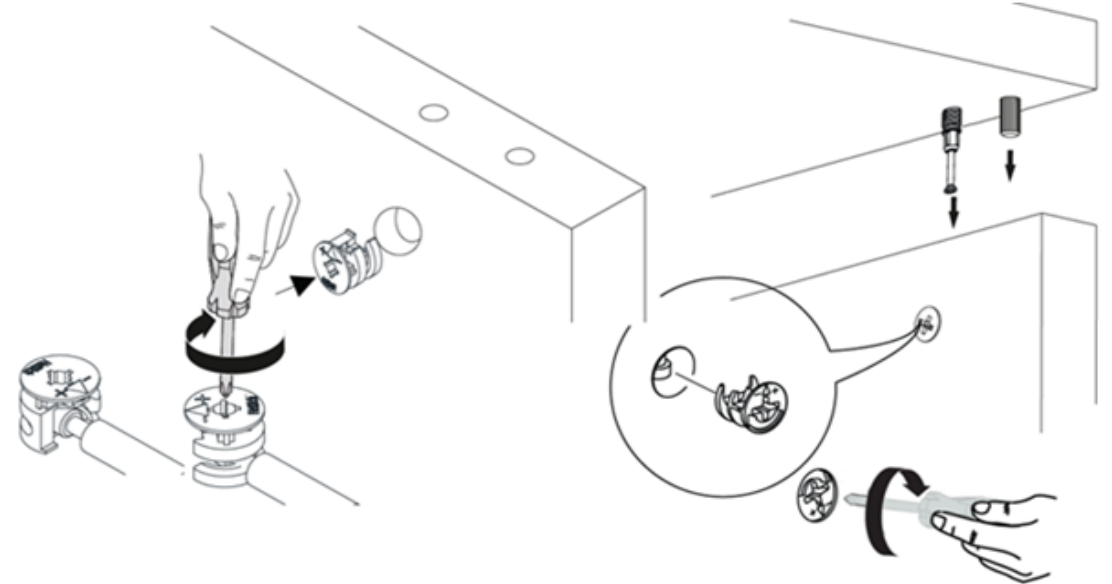

PARÇA LİSTESİ

PARÇA NUMARASI	PARÇA ADI	PARÇA ADEDİ
1	ÜST TABLA (1500 mm X 350 mm)	1
2	ALT TABLA (1420 mm X 340 mm)	1
3	SAĞ YAN (482 mm X 304 mm)	1
4	SOL YAN (482 mm X 304 mm)	1
5	SAĞ ORTA DİKME (364 mm X 340 mm)	1
6	SOL ORTA DİKME (364 mm X 340 mm)	1
7	SOL SABİT RAF (461 mm X 340 mm)	1
8	ORTA SABİT RAF (461 mm X 340 mm)	1
9	SAĞ SABİT RAF (461 mm X 340 mm)	1
10	ÇEKMECE ÖN (455 mm X 210 mm)	3
11	ÇEKMECE SOL YAN (300 mm X 150 mm)	3
12	ÇEKMECE SAĞ YAN (300 mm X 150 mm)	3
13	ÇEKMECE ARKA KAYIT (399 mm X 150 mm)	3
14	ÇEKMECE ALTI (3 mm) (309 mm X 435 mm)	3
15	ÖVDE ARKALIK (3 mm) (1455 mm X 200 mm)	2

AKSESUARLAR

AKSESUAR : A YILDIZ VİDA ADET ÖLÇÜ 28 | 4x50	AKSESUAR : B KAVELA ADET ÖLÇÜ 36 | Ø:8	AKSESUAR : C MİNİFİX GÖVDE ADET ÖLÇÜ 28 |	AKSESUAR : D YILDIZ VİDA ADET ÖLÇÜ 24 | 3,5x18
AKSESUAR : E KLASİK RAY TAKIMI TAKIM ÖLÇÜ 3 | 30 cm	AKSESUAR : F KULP ADET ÖLÇÜ 3 |	AKSESUAR : G KULP VIDASI ADET ÖLÇÜ 3 | 4x35	AKSESUAR : H çivi ADET ÖLÇÜ 40 |
AKSESUAR : J VİDA TAPASI ADET ÖLÇÜ 28 |	AKSESUAR : K MİNİFİX MİLİ ADET ÖLÇÜ 28 |	AKSESUAR : L KEÇE ADET ÖLÇÜ 8 |	AKSESUAR : M MİNİFİX TAPASI ADET ÖLÇÜ 28 |

3 ÇEKMECELİ TV ÜNİTESİ