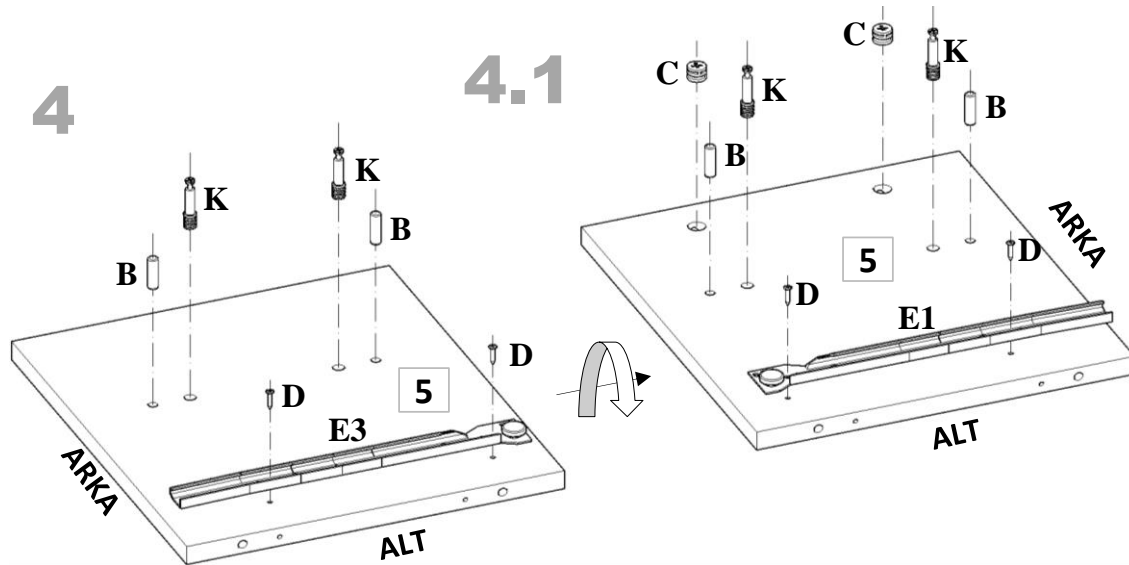

3 ÇEKMECELİ TV ÜNİTESİ

PARÇA LİSTESİ

PARÇA NUMARASI	PARÇA ADI	PARÇA ADEDİ
1	ÜST TABLA (1500 mm X 350 mm)	1
2	ALT TABLA (1420 mm X 340 mm)	1
3	SAĞ YAN (482 mm X 304 mm)	1
4	SOL YAN (482 mm X 304 mm)	1
5	SAĞ ORTA DİKME (364 mm X 340 mm)	1
6	SOL ORTA DİKME (364 mm X 340 mm)	1
7	SOL SABİT RAF (461 mm X 340 mm)	1
8	ORTA SABİT RAF (461 mm X 340 mm)	1
9	SAĞ SABİT RAF (461 mm X 340 mm)	1
10	ÇEKMECE ÖN (455 mm X 210 mm)	3
11	ÇEKMECE SOL YAN (300 mm X 150 mm)	3
12	ÇEKMECE SAĞ YAN (300 mm X 150 mm)	3
13	ÇEKMECE ARKA KAYIT (399 mm X 150 mm)	3
14	ÇEKMECE ALTI (3 mm) (309 mm X 435 mm)	3
15	ÖVDE ARKALIK (3 mm) (1455 mm X 200 mm)	2

3 ÇEKMECELİ TV ÜNİTESİ

1

2

3

12

13

14

15