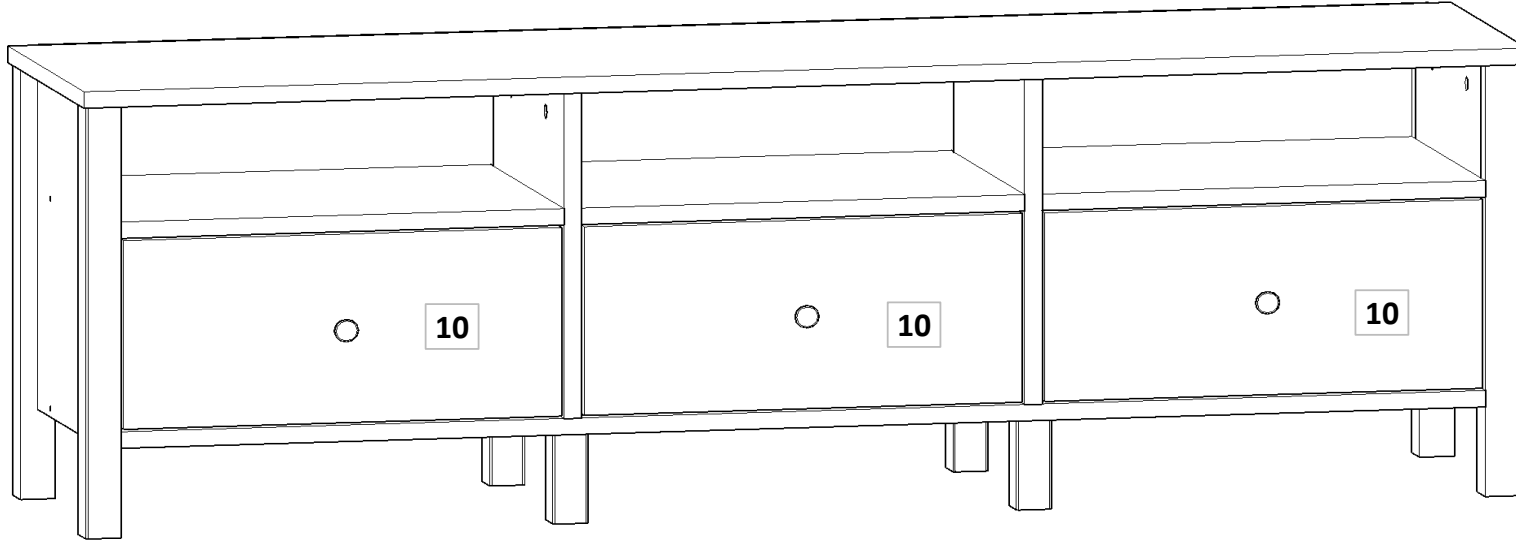

3 ÇEKMECELİ TV ÜNİTESİ

PARÇA LİSTESİ

PARÇA NUMARASI	PARÇA ADI	PARÇA ADEDİ
1	ÜST TABLA (1500 mm X 350 mm)	1
2	ALT TABLA (1420 mm X 340 mm)	1
3	SAĞ YAN (482 mm X 304 mm)	1
4	SOL YAN (482 mm X 304 mm)	1
5	SAĞ ORTA DİKME (364 mm X 340 mm)	1
6	SOL ORTA DİKME (364 mm X 340 mm)	1
7	SOL SABİT RAF (461 mm X 340 mm)	1
8	ORTA SABİT RAF (461 mm X 340 mm)	1
9	SAĞ SABİT RAF (461 mm X 340 mm)	1
10	ÇEKMECE ÖN (455 mm X 210 mm)	3
11	ÇEKMECE SOL YAN (300 mm X 150 mm)	3
12	ÇEKMECE SAĞ YAN (300 mm X 150 mm)	3
13	ÇEKMECE ARKA KAYIT (399 mm X 150 mm)	3
14	ÇEKMECE ALTI (3 mm) (309 mm X 435 mm)	3
15	ÖVDE ARKALIK (3 mm) (1455 mm X 200 mm)	2

3 ÇEKMECELİ TV ÜNİTESİ

1

2

3

12

13

14

15