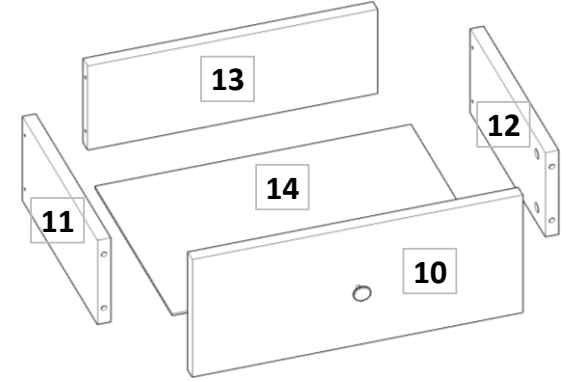

3 ÇEKMECELİ TV ÜNİTESİ

PARÇA LİSTESİ

PARÇA NUMARASI	PARÇA ADI	PARÇA ADEDİ
1	ÜST TABLA (1500 mm X 350 mm)	1
2	ALT TABLA (1420 mm X 340 mm)	1
3	SAĞ YAN (482 mm X 304 mm)	1
4	SOL YAN (482 mm X 304 mm)	1
5	SAĞ ORTA DİKME (364 mm X 340 mm)	1
6	SOL ORTA DİKME (364 mm X 340 mm)	1
7	SOL SABİT RAF (461 mm X 340 mm)	1
8	ORTA SABİT RAF (461 mm X 340 mm)	1
9	SAĞ SABİT RAF (461 mm X 340 mm)	1
10	ÇEKMECE ÖN (455 mm X 210 mm)	3
11	ÇEKMECE SOL YAN (300 mm X 150 mm)	3
12	ÇEKMECE SAĞ YAN (300 mm X 150 mm)	3
13	ÇEKMECE ARKA KAYIT (399 mm X 150 mm)	3
14	ÇEKMECE ALTI (3 mm) (309 mm X 435 mm)	3
15	ÖVDE ARKALIK (3 mm) (1455 mm X 200 mm)	2

AKSESUARLAR

<p>AKSESUAR : A YILDIZ VİDA</p>  <p>ADET ÖLÇÜ 28 4x50</p>	<p>AKSESUAR : B KAVELA</p>  <p>ADET ÖLÇÜ 36 Ø:8</p>	<p>AKSESUAR : C MİNİFİX GÖVDE</p>  <p>ADET ÖLÇÜ 28 </p>	<p>AKSESUAR : D YILDIZ VİDA</p>  <p>ADET ÖLÇÜ 24 3,5x18</p>
<p>AKSESUAR : E KLASİK RAY TAKIMI</p>  <p>TAKIM ÖLÇÜ 3 30 cm</p>	<p>AKSESUAR : F KULP</p>  <p>ADET ÖLÇÜ 3 </p>	<p>AKSESUAR : G KULP VIDASI</p>  <p>ADET ÖLÇÜ 3 4x35</p>	<p>AKSESUAR : H çivi</p>  <p>ADET ÖLÇÜ 40 </p>
<p>AKSESUAR : J VİDA TAPASI</p>  <p>ADET ÖLÇÜ 28 </p>	<p>AKSESUAR : K MİNİFİX MİLİ</p>  <p>ADET ÖLÇÜ 28 </p>	<p>AKSESUAR : L KEÇE</p>  <p>ADET ÖLÇÜ 8 </p>	<p>AKSESUAR : M MİNİFİX TAPASI</p>  <p>ADET ÖLÇÜ 28 </p>

3 ÇEKMECELİ TV ÜNİTESİ

1

2

3

12

13

14

15