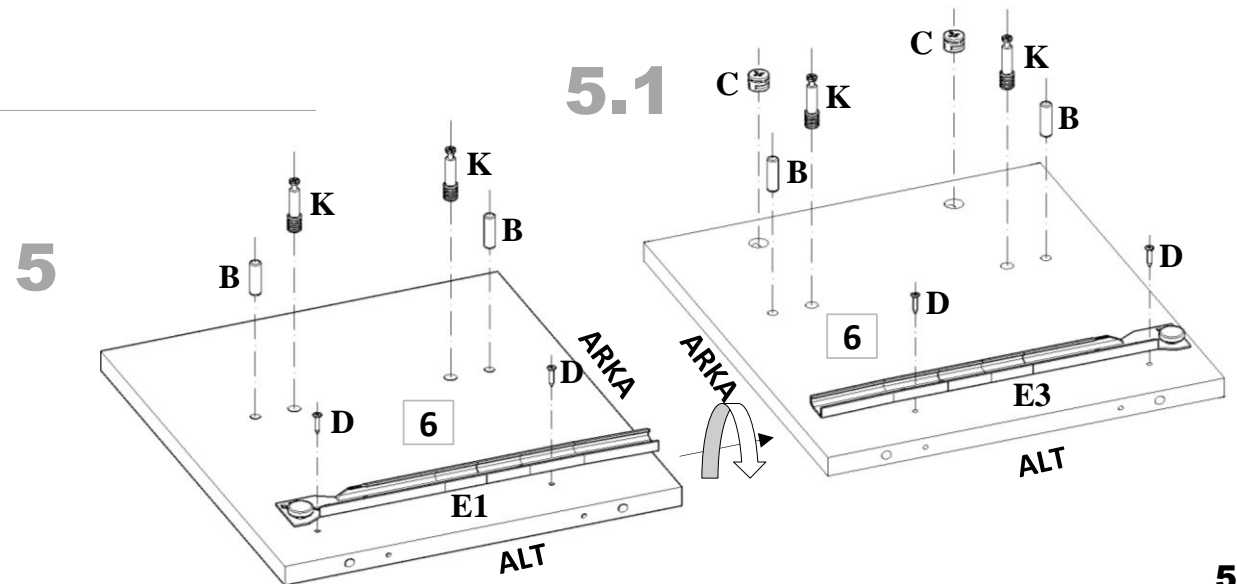

3 ÇEKMECELİ TV ÜNİTESİ

PARÇA LİSTESİ

PARÇA NUMARASI	PARÇA ADI	PARÇA ADEDİ
1	ÜST TABLA (1500 mm X 350 mm)	1
2	ALT TABLA (1420 mm X 340 mm)	1
3	SAĞ YAN (482 mm X 304 mm)	1
4	SOL YAN (482 mm X 304 mm)	1
5	SAĞ ORTA DİKME (364 mm X 340 mm)	1
6	SOL ORTA DİKME (364 mm X 340 mm)	1
7	SOL SABİT RAF (461 mm X 340 mm)	1
8	ORTA SABİT RAF (461 mm X 340 mm)	1
9	SAĞ SABİT RAF (461 mm X 340 mm)	1
10	ÇEKMECE ÖN (455 mm X 210 mm)	3
11	ÇEKMECE SOL YAN (300 mm X 150 mm)	3
12	ÇEKMECE SAĞ YAN (300 mm X 150 mm)	3
13	ÇEKMECE ARKA KAYIT (399 mm X 150 mm)	3
14	ÇEKMECE ALTI (3 mm) (309 mm X 435 mm)	3
15	ÖVDE ARKALIK (3 mm) (1455 mm X 200 mm)	2

3 ÇEKMECELİ TV ÜNİTESİ

1

2

3

12

13

14

15