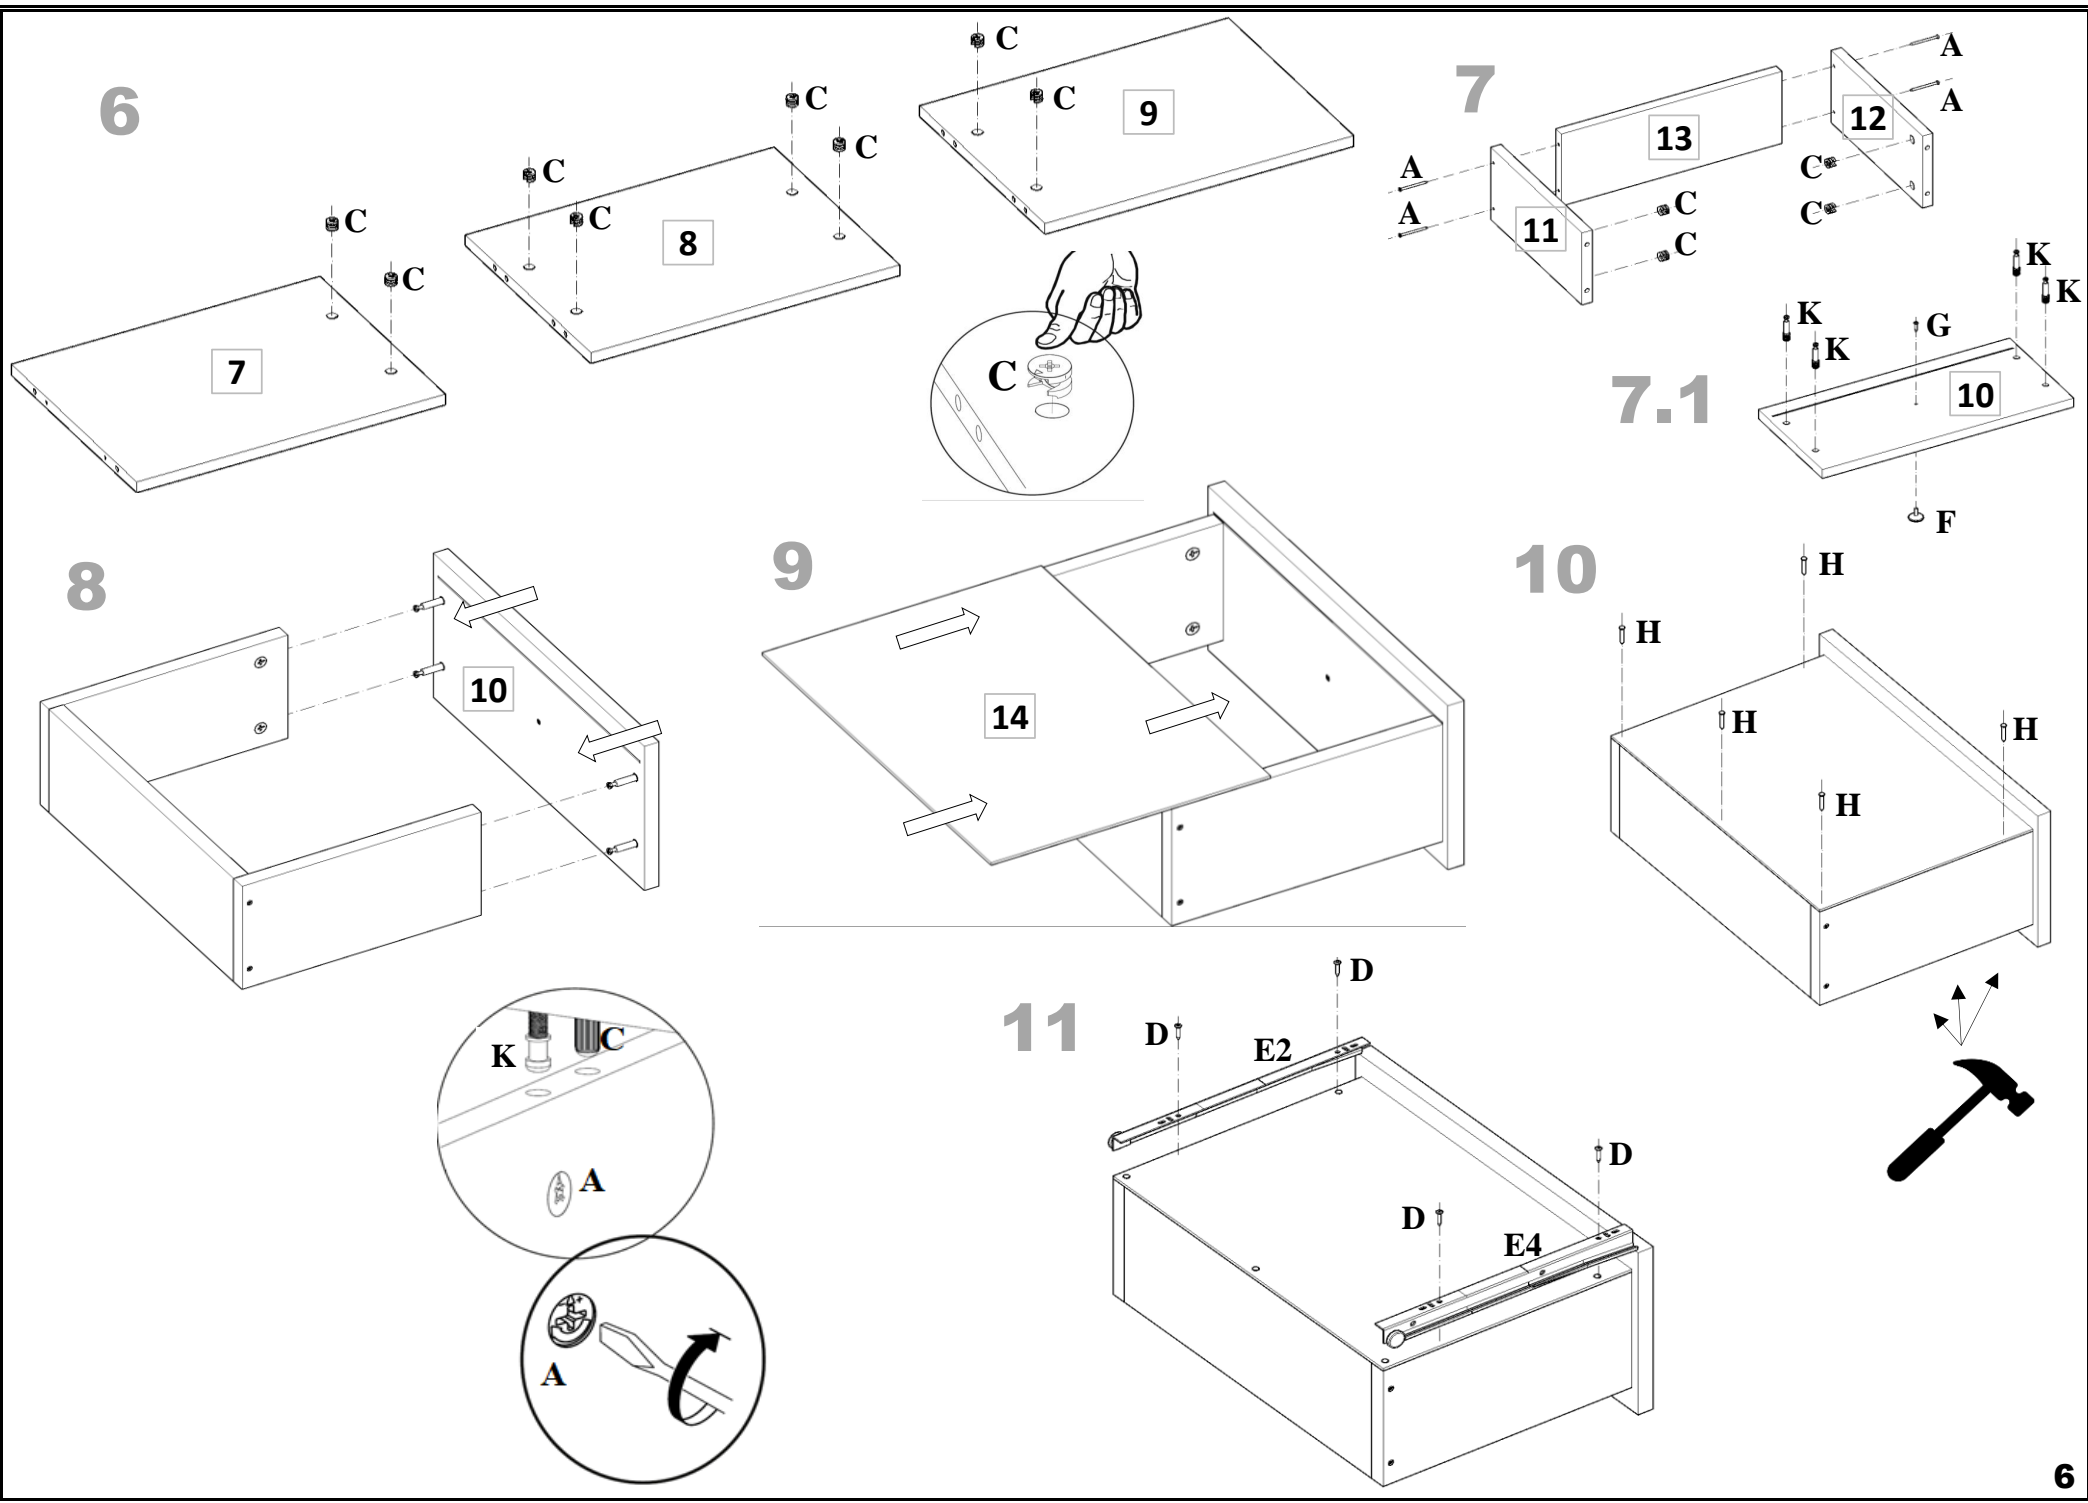

3 ÇEKMECELİ TV ÜNİTESİ

PARÇA LİSTESİ

PARÇA NUMARASI	PARÇA ADI	PARÇA ADEDİ
1	ÜST TABLA (1500 mm X 350 mm)	1
2	ALT TABLA (1420 mm X 340 mm)	1
3	SAĞ YAN (482 mm X 304 mm)	1
4	SOL YAN (482 mm X 304 mm)	1
5	SAĞ ORTA DİKME (364 mm X 340 mm)	1
6	SOL ORTA DİKME (364 mm X 340 mm)	1
7	SOL SABİT RAF (461 mm X 340 mm)	1
8	ORTA SABİT RAF (461 mm X 340 mm)	1
9	SAĞ SABİT RAF (461 mm X 340 mm)	1
10	ÇEKMECE ÖN (455 mm X 210 mm)	3
11	ÇEKMECE SOL YAN (300 mm X 150 mm)	3
12	ÇEKMECE SAĞ YAN (300 mm X 150 mm)	3
13	ÇEKMECE ARKA KAYIT (399 mm X 150 mm)	3
14	ÇEKMECE ALTI (3 mm) (309 mm X 435 mm)	3
15	ÖVDE ARKALIK (3 mm) (1455 mm X 200 mm)	2

3 ÇEKMECELİ TV ÜNİTESİ

1

2

3

12

13

14

15