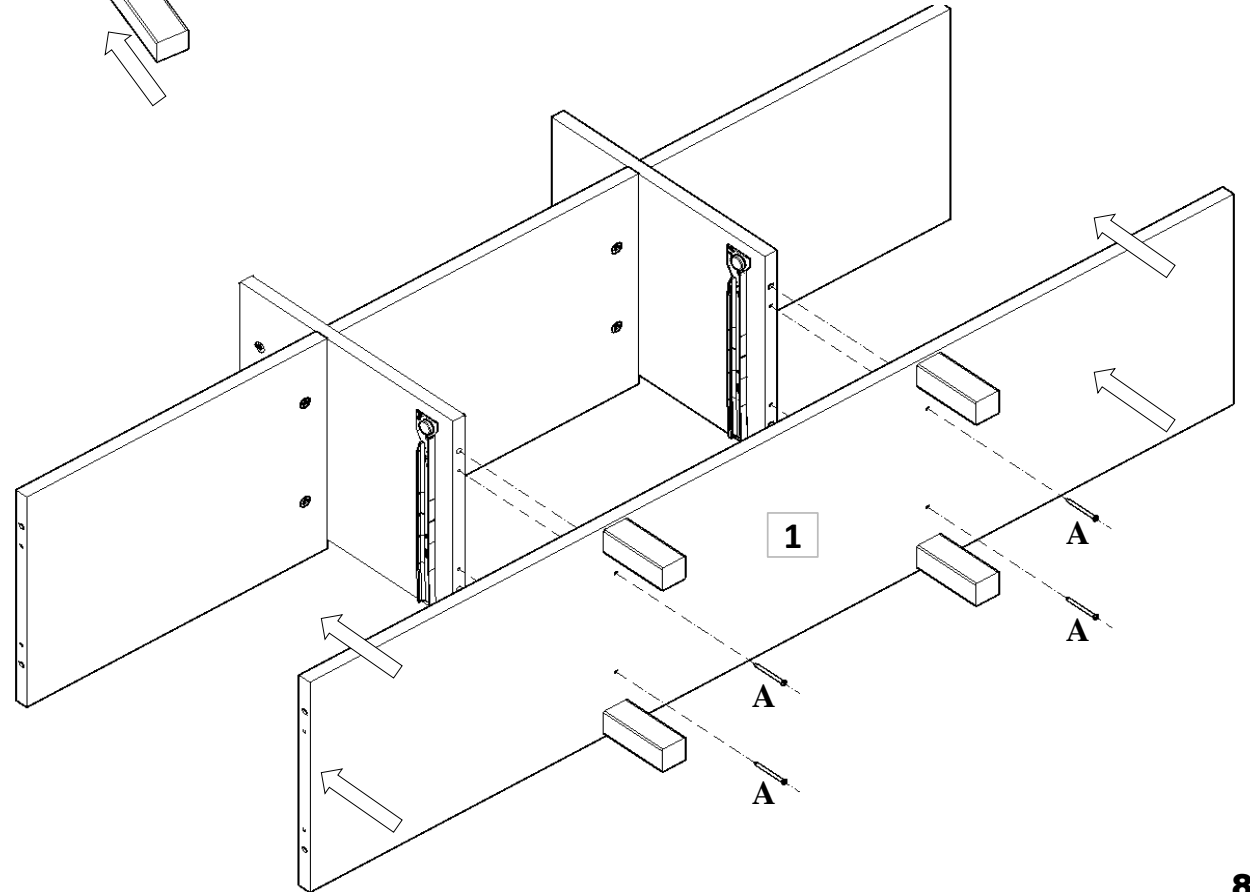

3 ÇEKMECELİ TV ÜNİTESİ

PARÇA LİSTESİ

PARÇA NUMARASI	PARÇA ADI	PARÇA ADEDİ
1	ÜST TABLA (1500 mm X 350 mm)	1
2	ALT TABLA (1420 mm X 340 mm)	1
3	SAĞ YAN (482 mm X 304 mm)	1
4	SOL YAN (482 mm X 304 mm)	1
5	SAĞ ORTA DİKME (364 mm X 340 mm)	1
6	SOL ORTA DİKME (364 mm X 340 mm)	1
7	SOL SABİT RAF (461 mm X 340 mm)	1
8	ORTA SABİT RAF (461 mm X 340 mm)	1
9	SAĞ SABİT RAF (461 mm X 340 mm)	1
10	ÇEKMECE ÖN (455 mm X 210 mm)	3
11	ÇEKMECE SOL YAN (300 mm X 150 mm)	3
12	ÇEKMECE SAĞ YAN (300 mm X 150 mm)	3
13	ÇEKMECE ARKA KAYIT (399 mm X 150 mm)	3
14	ÇEKMECE ALTI (3 mm) (309 mm X 435 mm)	3
15	ÖVDE ARKALIK (3 mm) (1455 mm X 200 mm)	2

3 ÇEKMECELİ TV ÜNİTESİ

1

2

3

12

13

14

15