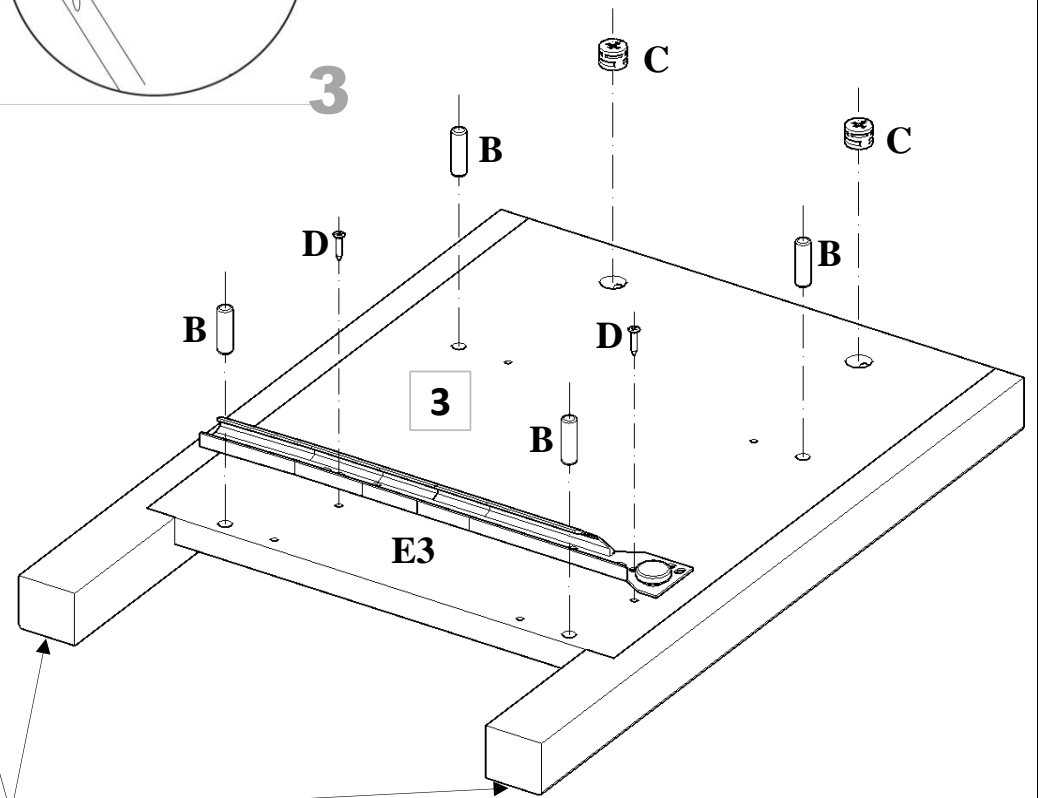

3 ÇEKMECELİ TV ÜNİTESİ

PARÇA LİSTESİ

PARÇA NUMARASI	PARÇA ADI	PARÇA ADEDİ
1	ÜST TABLA (1500 mm X 350 mm)	1
2	ALT TABLA (1420 mm X 340 mm)	1
3	SAĞ YAN (482 mm X 304 mm)	1
4	SOL YAN (482 mm X 304 mm)	1
5	SAĞ ORTA DİKME (364 mm X 340 mm)	1
6	SOL ORTA DİKME (364 mm X 340 mm)	1
7	SOL SABİT RAF (461 mm X 340 mm)	1
8	ORTA SABİT RAF (461 mm X 340 mm)	1
9	SAĞ SABİT RAF (461 mm X 340 mm)	1
10	ÇEKMECE ÖN (455 mm X 210 mm)	3
11	ÇEKMECE SOL YAN (300 mm X 150 mm)	3
12	ÇEKMECE SAĞ YAN (300 mm X 150 mm)	3
13	ÇEKMECE ARKA KAYIT (399 mm X 150 mm)	3
14	ÇEKMECE ALTI (3 mm) (309 mm X 435 mm)	3
15	ÖVDE ARKALIK (3 mm) (1455 mm X 200 mm)	2

3 ÇEKMECELİ TV ÜNİTESİ

1

2

3

12

13

14

15