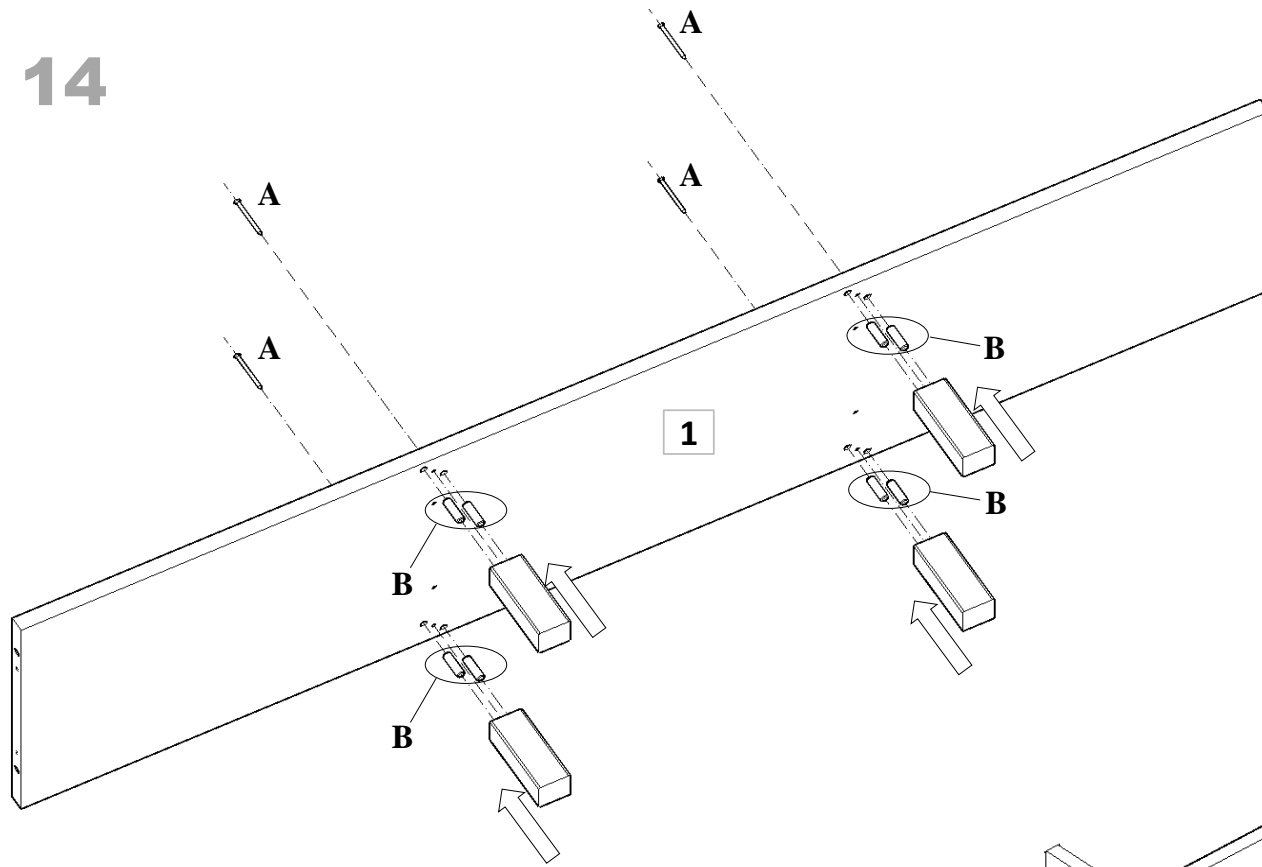

3 ÇEKMECELİ TV ÜNİTESİ

PARÇA LİSTESİ

PARÇA NUMARASI	PARÇA ADI	PARÇA ADEDİ
1	ÜST TABLA (1500 mm X 350 mm)	1
2	ALT TABLA (1420 mm X 340 mm)	1
3	SAĞ YAN (482 mm X 304 mm)	1
4	SOL YAN (482 mm X 304 mm)	1
5	SAĞ ORTA DİKME (364 mm X 340 mm)	1
6	SOL ORTA DİKME (364 mm X 340 mm)	1
7	SOL SABİT RAF (461 mm X 340 mm)	1
8	ORTA SABİT RAF (461 mm X 340 mm)	1
9	SAĞ SABİT RAF (461 mm X 340 mm)	1
10	ÇEKMECE ÖN (455 mm X 210 mm)	3
11	ÇEKMECE SOL YAN (300 mm X 150 mm)	3
12	ÇEKMECE SAĞ YAN (300 mm X 150 mm)	3
13	ÇEKMECE ARKA KAYIT (399 mm X 150 mm)	3
14	ÇEKMECE ALTI (3 mm) (309 mm X 435 mm)	3
15	ÖVDE ARKALIK (3 mm) (1455 mm X 200 mm)	2

3 ÇEKMECELİ TV ÜNİTESİ

1

2

3

12

13

14

15