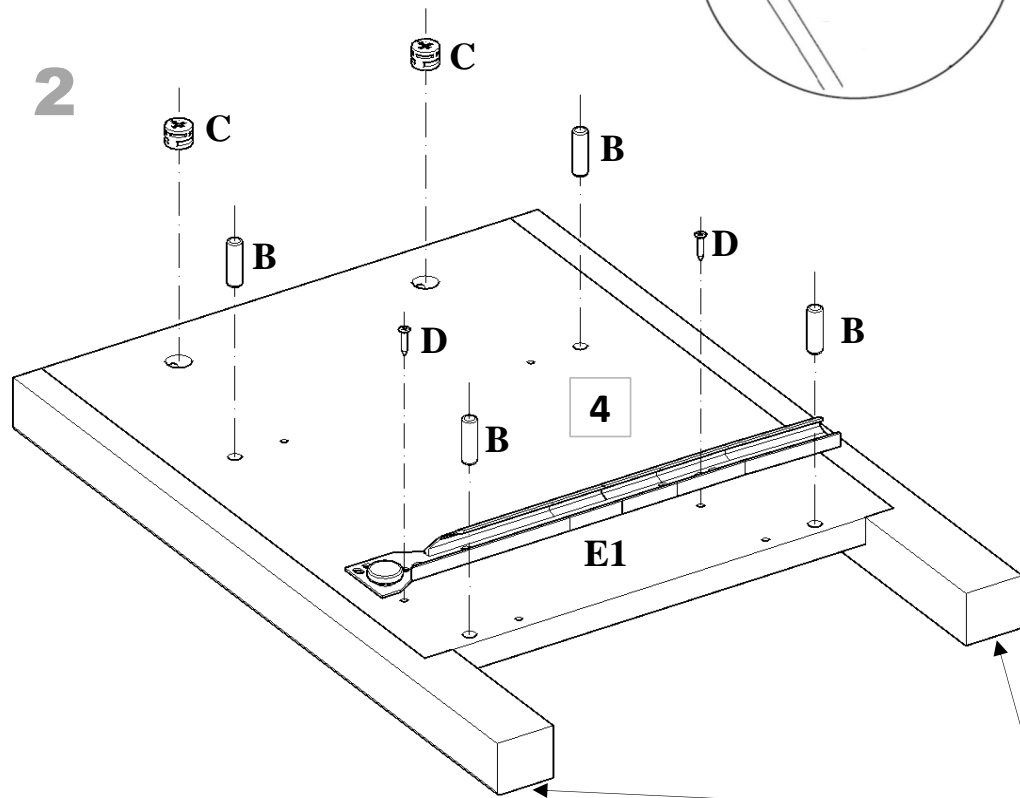

3 ÇEKMECELİ TV ÜNİTESİ

PARÇA LİSTESİ

PARÇA NUMARASI	PARÇA ADI	PARÇA ADEDİ
1	ÜST TABLA (1500 mm X 350 mm)	1
2	ALT TABLA (1420 mm X 340 mm)	1
3	SAĞ YAN (482 mm X 304 mm)	1
4	SOL YAN (482 mm X 304 mm)	1
5	SAĞ ORTA DİKME (364 mm X 340 mm)	1
6	SOL ORTA DİKME (364 mm X 340 mm)	1
7	SOL SABİT RAF (461 mm X 340 mm)	1
8	ORTA SABİT RAF (461 mm X 340 mm)	1
9	SAĞ SABİT RAF (461 mm X 340 mm)	1
10	ÇEKMECE ÖN (455 mm X 210 mm)	3
11	ÇEKMECE SOL YAN (300 mm X 150 mm)	3
12	ÇEKMECE SAĞ YAN (300 mm X 150 mm)	3
13	ÇEKMECE ARKA KAYIT (399 mm X 150 mm)	3
14	ÇEKMECE ALTI (3 mm) (309 mm X 435 mm)	3
15	ÖVDE ARKALIK (3 mm) (1455 mm X 200 mm)	2

3 ÇEKMECELİ TV ÜNİTESİ

1

2

3

12

13

14

15