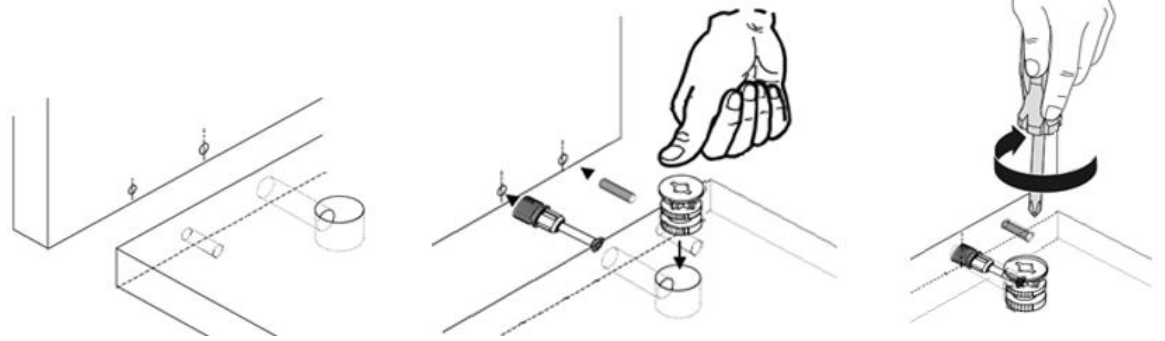

PARÇA LİSTESİ

PARÇA NUMARASI	PARÇA ADI	PARÇA ADEDİ
1	ÜST TABLA (800 mm X 400 mm)	1
2	ALT TABLA (720 mm X 390 mm)	1
3	SAĞ YAN (850 mm X 390 mm)	1
4	SOL YAN (850 mm X 390 mm)	1
5	ORTA SABİT RAF (720 mm X 375 mm)	1
6	ÇEKMECE ÖNÜ (714 mm X 180 mm)	2
7	ÇEKMECE SAĞ YAN (350 mm X 130 mm)	2
8	ÇEKMECE SOL YAN (350 mm X 130 mm)	2
9	ÇEKMECE ARKA KAYIT (659 mm X 130 mm)	2
10	ÇEKMECE ALTI (3 mm) (695 mm X 359 mm)	2
11	GÖVDE ARKALIK (3 mm) (680 mm X 368 mm)	2

AKSESUARLAR

AKSESUAR : A MİNİFİX GÖVDE ADET 12 | ÖLÇÜ	AKSESUAR : B MİNİFİX MİL ADET 12 | ÖLÇÜ Ø:6	AKSESUAR : C KAVELA ADET 12 | ÖLÇÜ	AKSESUAR : D YILDIZ VİDA ADET 24 | ÖLÇÜ 3,5x18
AKSESUAR : E YILDIZ VİDA ADET 2 | ÖLÇÜ 4x35	AKSESUAR : F YILDIZ VİDA ADET 16 | ÖLÇÜ 4x50	AKSESUAR : G KULP TAKIM 2 | ÖLÇÜ	AKSESUAR : H KLASİK RAY TAKIMI TAKIM 2 | ÖLÇÜ 35 cm
AKSESUAR : J ÇİVİ ADET 20 | ÖLÇÜ	AKSESUAR : K ARKALIK SIKIŞTIRICI ADET 8 | ÖLÇÜ	AKSESUAR : L ARKALIK BİRLEŞTİRME PROFİLİ ADET 1 | ÖLÇÜ	AKSESUAR : M KEÇE ADET 4 | ÖLÇÜ
AKSESUAR : N VİDA TAPASI ADET 12 | ÖLÇÜ	AKSESUAR : P MİNİFİX TAPASI ADET 12 | ÖLÇÜ	AKSESUAR : R BAZA TAKOZU ADET 1 | ÖLÇÜ	

MONEO ŞİFONYER