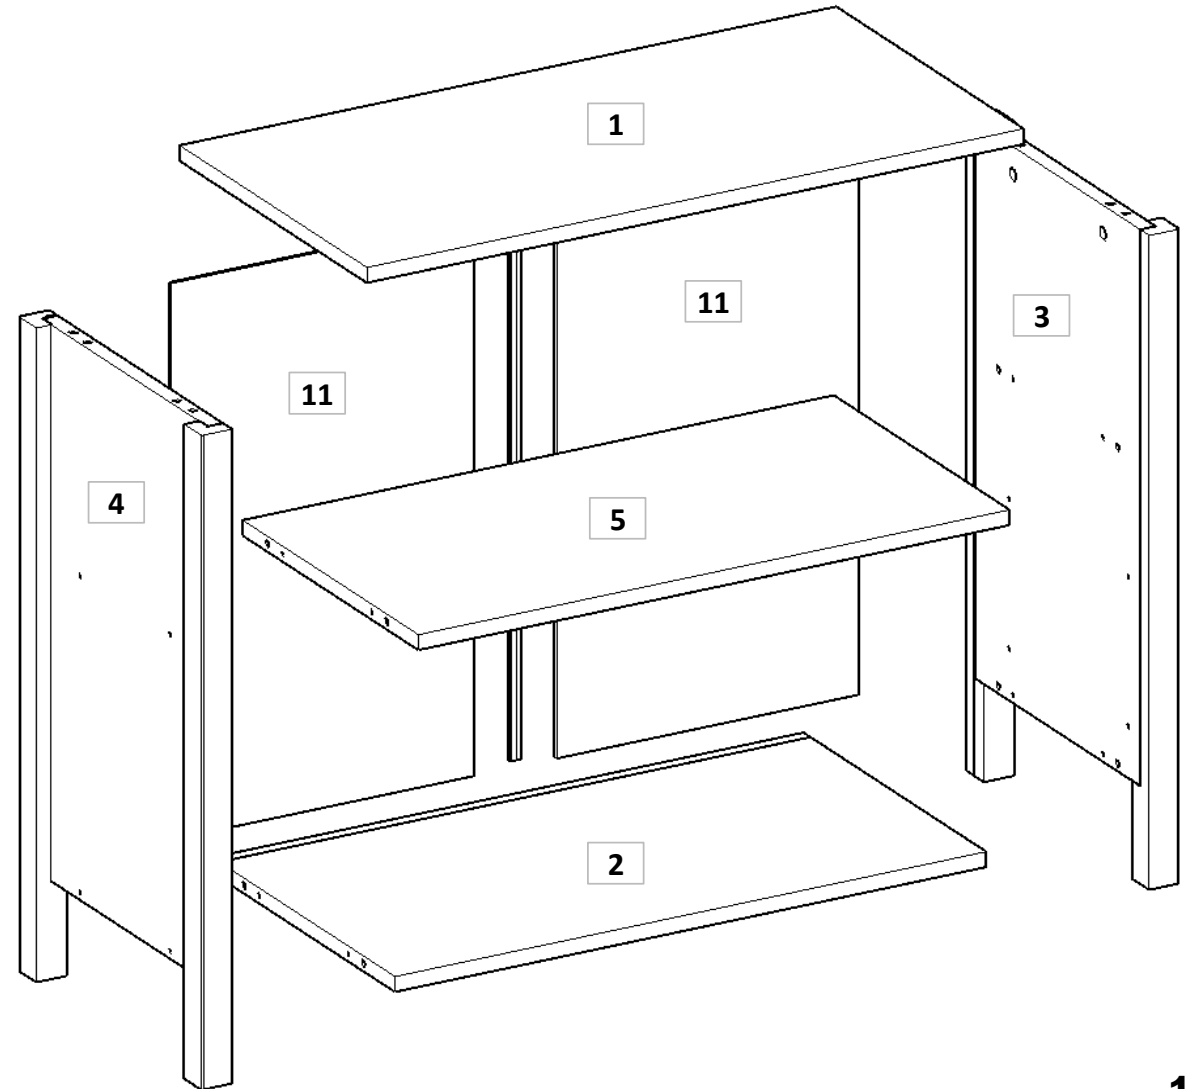

MONEO ŞİFONYER

PARÇA LİSTESİ

| PARÇA NUMARASI | PARÇA ADI | PARÇA ADEDİ |
|----------------|--|-------------|
| 1 | ÜST TABLA (800 mm X 400 mm) | 1 |
| 2 | ALT TABLA (720 mm X 390 mm) | 1 |
| 3 | SAĞ YAN (850 mm X 390 mm) | 1 |
| 4 | SOL YAN (850 mm X 390 mm) | 1 |
| 5 | ORTA SABİT RAF (720 mm X 375 mm) | 1 |
| 6 | ÇEKMECE ÖNÜ (714 mm X 180 mm) | 2 |
| 7 | ÇEKMECE SAĞ YAN (350 mm X 130 mm) | 2 |
| 8 | ÇEKMECE SOL YAN (350 mm X 130 mm) | 2 |
| 9 | ÇEKMECE ARKA KAYIT (659 mm X 130 mm) | 2 |
| 10 | ÇEKMECE ALTI (3 mm) (695 mm X 359 mm) | 2 |
| 11 | GÖVDE ARKALIK (3 mm) (680 mm X 368 mm) | 2 |