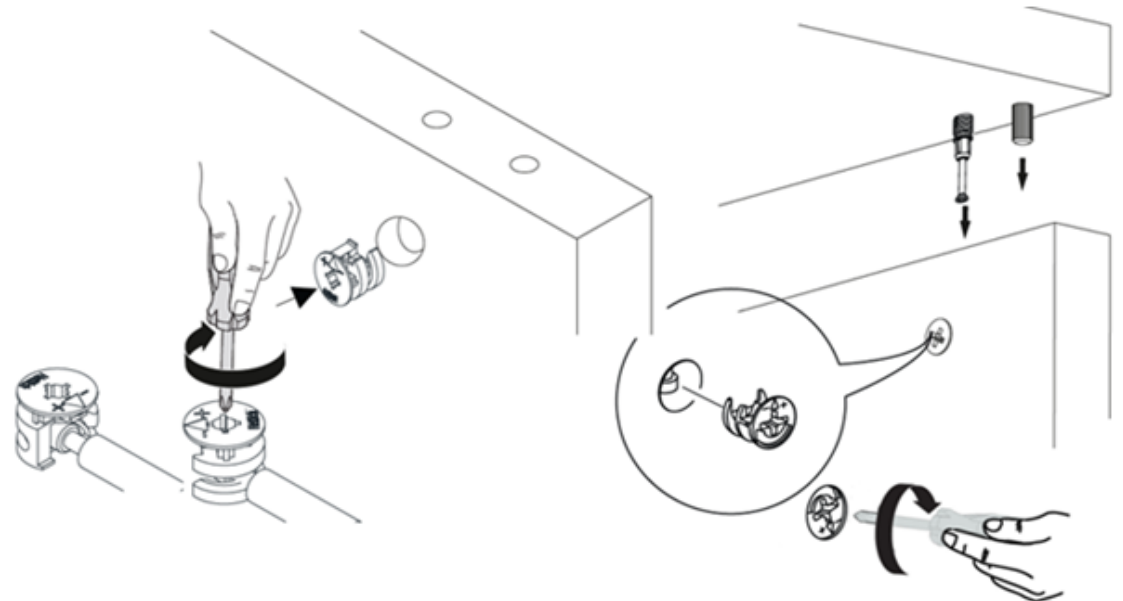

PARÇA LİSTESİ

PARÇA NUMARASI	PARÇA ADI	PARÇA ADEDİ
1	ÜST TABLA (800 mm X 400 mm)	1
2	ALT TABLA (720 mm X 390 mm)	1
3	SAĞ YAN (850 mm X 390 mm)	1
4	SOL YAN (850 mm X 390 mm)	1
5	ORTA SABİT RAF (720 mm X 375 mm)	1
6	ÇEKMECE ÖNÜ (714 mm X 180 mm)	2
7	ÇEKMECE SAĞ YAN (350 mm X 130 mm)	2
8	ÇEKMECE SOL YAN (350 mm X 130 mm)	2
9	ÇEKMECE ARKA KAYIT (659 mm X 130 mm)	2
10	ÇEKMECE ALTI (3 mm) (695 mm X 359 mm)	2
11	GÖVDE ARKALIK (3 mm) (680 mm X 368 mm)	2

AKSESUARLAR

AKSESUAR : A MİNİFİX GÖVDE ADET 12 | ÖLÇÜ	AKSESUAR : B MİNİFİX MİL ADET 12 | ÖLÇÜ Ø:6	AKSESUAR : C KAVELA ADET 12 | ÖLÇÜ	AKSESUAR : D YILDIZ VİDA ADET 24 | ÖLÇÜ 3,5x18
AKSESUAR : E YILDIZ VİDA ADET 2 | ÖLÇÜ 4x35	AKSESUAR : F YILDIZ VİDA ADET 16 | ÖLÇÜ 4x50	AKSESUAR : G KULP TAKIM 2 | ÖLÇÜ	AKSESUAR : H KLASİK RAY TAKIMI TAKIM 2 | ÖLÇÜ 35 cm
AKSESUAR : J ÇİVİ ADET 20 | ÖLÇÜ	AKSESUAR : K ARKALIK SIKIŞTIRICI ADET 8 | ÖLÇÜ	AKSESUAR : L ARKALIK BİRLEŞTİRME PROFİLİ ADET 1 | ÖLÇÜ	AKSESUAR : M KEÇE ADET 4 | ÖLÇÜ
AKSESUAR : N VİDA TAPASI ADET 12 | ÖLÇÜ	AKSESUAR : P MİNİFİX TAPASI ADET 12 | ÖLÇÜ	AKSESUAR : R BAZA TAKOZU ADET 1 | ÖLÇÜ	

MONEO ŞİFONYER