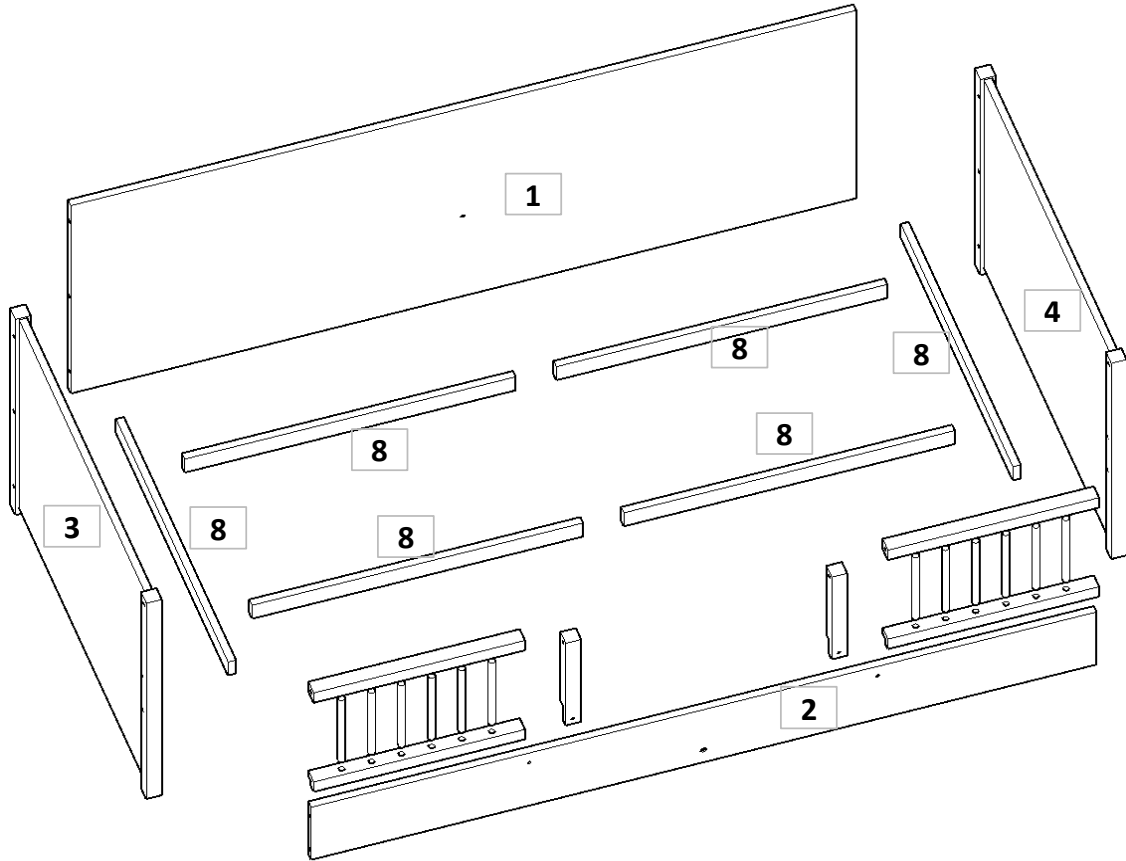

# PARA LİSTESİ

PARA NUMARASI	PARA ADI	PARA ADEDİ
1	ARKA BÜYÜK TRAVERS ( 1900 mm X 720 mm )	1
2	ÖN TRAVERS ( 1900 mm X 200 mm )	1
3	BAŞLIK ( 972 mm X 780 mm )	1
4	AYAKUCU ( 972 mm X 780 mm )	1
5	YAVRU ÖN TRAVERS ( 1890 mm X 250 mm )	1
6	YAVRU ARKA TRAVERS ( 1840 mm X 200 mm )	1
7	YAVRU BAŞLIKLAR ( 800 mm X 200 mm )	2
8	DESTEK PARALARI ( 800 mm X 50 mm )	12
9	ÜST YATAK ALTI ( 900 mm X 900 mm )	2
10	YAVRU YATAK ALTI ( 800 mm X 900 mm )	2

ADET 18  
ÖLÇÜ