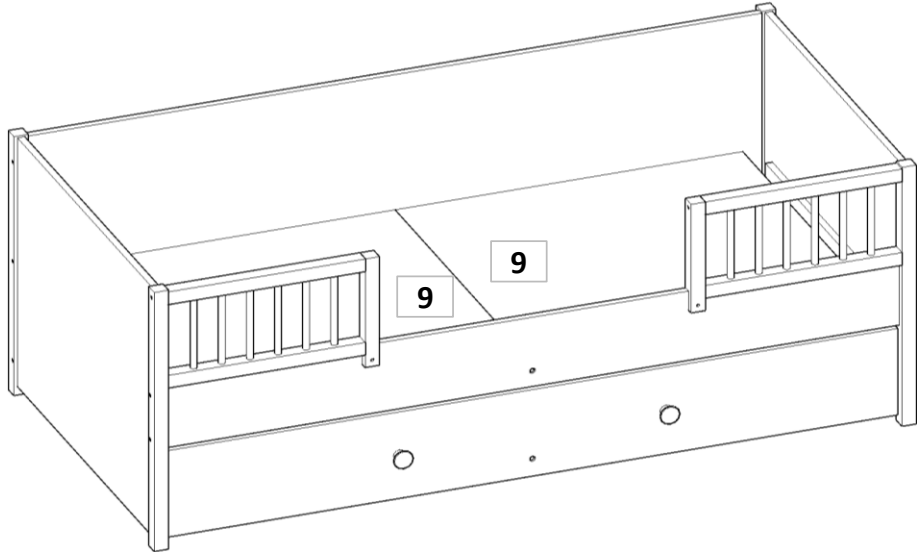

# PARA LİSTESİ

PARA NUMARASI	PARA ADI	PARA ADEDİ
1	ARKA BÜYÜK TRAVERS ( 1900 mm X 720 mm )	1
2	ÖN TRAVERS ( 1900 mm X 200 mm )	1
3	BAŞLIK ( 972 mm X 780 mm )	1
4	AYAKUCU ( 972 mm X 780 mm )	1
5	YAVRU ÖN TRAVERS ( 1890 mm X 250 mm )	1
6	YAVRU ARKA TRAVERS ( 1840 mm X 200 mm )	1
7	YAVRU BAŞLIKLAR ( 800 mm X 200 mm )	2
8	DESTEK PARALARI ( 800 mm X 50 mm )	12
9	ÜST YATAK ALTI ( 900 mm X 900 mm )	2
10	YAVRU YATAK ALTI ( 800 mm X 900 mm )	2