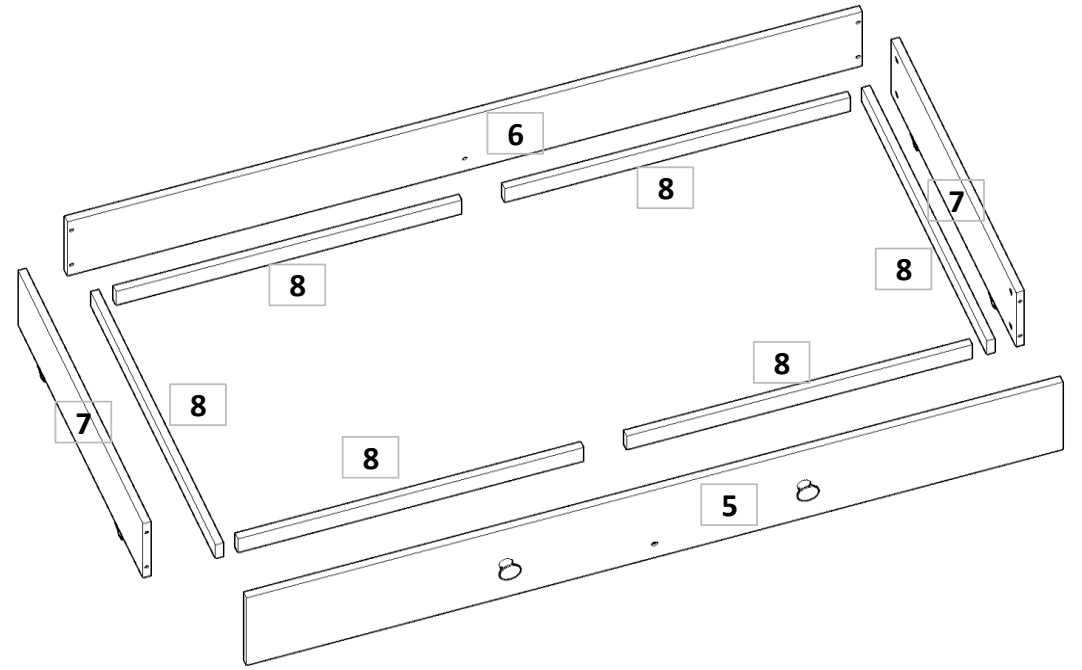

# PARA LİSTESİ

PARA NUMARASI	PARA ADI	PARA ADEDİ
1	ARKA BÜYÜK TRAVERS ( 1900 mm X 720 mm )	1
2	ÖN TRAVERS ( 1900 mm X 200 mm )	1
3	BAŞLIK ( 972 mm X 780 mm )	1
4	AYAKUCU ( 972 mm X 780 mm )	1
5	YAVRU ÖN TRAVERS ( 1890 mm X 250 mm )	1
6	YAVRU ARKA TRAVERS ( 1840 mm X 200 mm )	1
7	YAVRU BAŞLIKLAR ( 800 mm X 200 mm )	2
8	DESTEK PARALARI ( 800 mm X 50 mm )	12
9	ÜST YATAK ALTI ( 900 mm X 900 mm )	2
10	YAVRU YATAK ALTI ( 800 mm X 900 mm )	2

ADET 18  
ÖLÇÜ