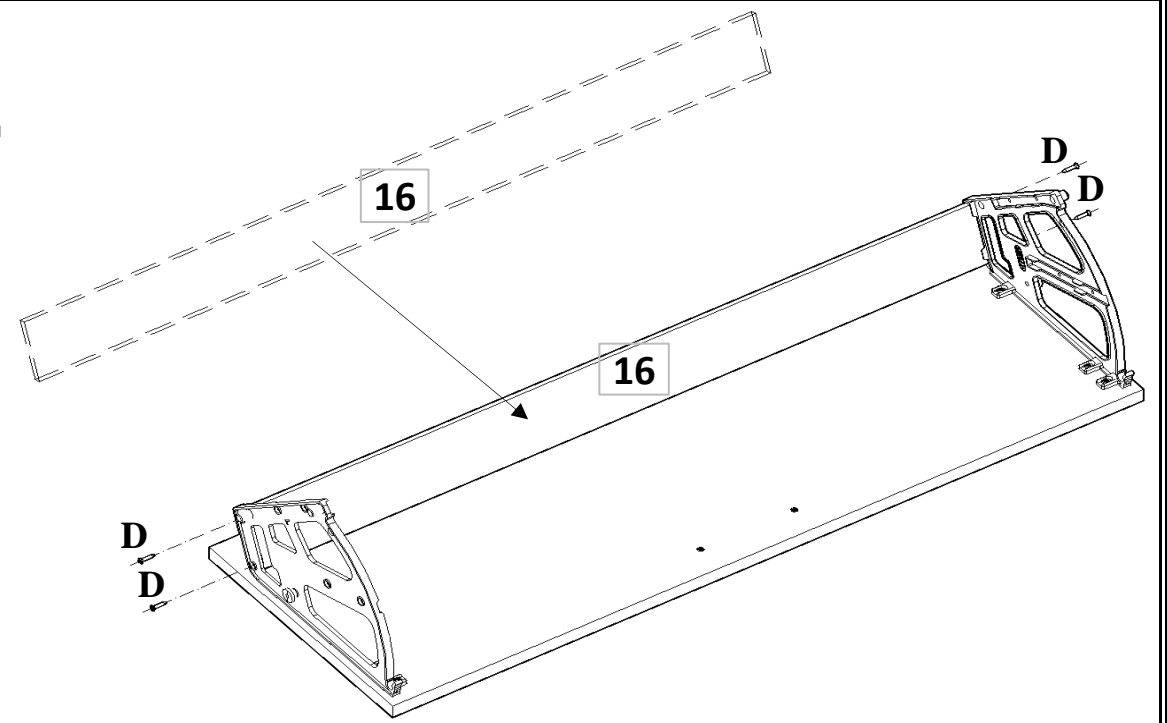

# PARÇA LİSTESİ

PARÇA NUMARASI	PARÇA ADI	PARÇA ADEDİ
1	ÜST TABLA ( 964 mm X 275 mm )	1
2	SAĞ YAN ( 1340 mm X 275 mm )	1
3	SOL YAN ( 1340 mm X 275 mm )	1
4	ÖN BAZA ( 964 mm X 60 mm )	1
5	ÜST GENİŞ ARA KAYIT ( 964 mm X 100 mm )	1
6	ALT GENİŞ ARA KAYIT ( 964 mm X 100 mm )	1
7	KAPAK ( 958 mm X 335 mm )	3
8	SOL ÇEKMECE ÖNÜ ( 477 mm X 150 mm )	1
9	SAĞ ÇEKMECE ÖNÜ ( 477 mm X 150 mm )	1
10	ÇEKMECE SAĞ YAN ( 250 mm X 100 mm )	2
11	ÇEKMECE SOL YAN ( 250 mm X 100 mm )	2
12	ÇEKMECE ARKA KAYIT ( 416 mm X 100 mm )	2
13	ÜST DİKME ( 255 mm X 135 mm )	1
14	YATAY RAF ( 964 mm X 255 mm )	1
15	RAF 1 ( 8 mm ) ( 928 mm X 140 mm )	6
16	RAF 2 ( 8 mm ) ( 928 mm X 100 mm )	3
17	ÇEKMECE ALTI ( 3 mm ) ( 258 mm X 450 mm )	2
18	ÜST TABLA KAYIT ( 964 mm X 60 mm )	1

9

10

11

12

13

14

15

16