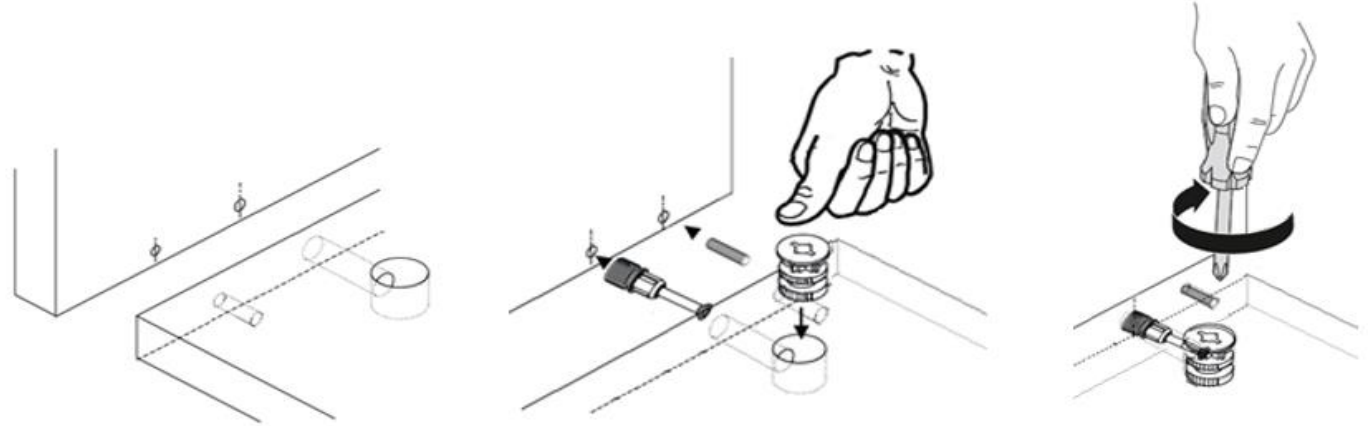

PARÇA LİSTESİ

PARÇA NUMARASI	PARÇA ADI	PARÇA ADEDİ
1	ÜST TABLA (964 mm X 275 mm)	1
2	SAĞ YAN (1340 mm X 275 mm)	1
3	SOL YAN (1340 mm X 275 mm)	1
4	ÖN BAZA (964 mm X 60 mm)	1
5	ÜST GENİŞ ARA KAYIT (964 mm X 100 mm)	1
6	ALT GENİŞ ARA KAYIT (964 mm X 100 mm)	1
7	KAPAK (958 mm X 335 mm)	3
8	SOL ÇEKMECE ÖNÜ (477 mm X 150 mm)	1
9	SAĞ ÇEKMECE ÖNÜ (477 mm X 150 mm)	1
10	ÇEKMECE SAĞ YAN (250 mm X 100 mm)	2
11	ÇEKMECE SOL YAN (250 mm X 100 mm)	2
12	ÇEKMECE ARKA KAYIT (416 mm X 100 mm)	2
13	ÜST DİKME (255 mm X 135 mm)	1
14	YATAY RAF (964 mm X 255 mm)	1
15	RAF 1 (8 mm) (928 mm X 140 mm)	6
16	RAF 2 (8 mm) (928 mm X 100 mm)	3
17	ÇEKMECE ALTI (3 mm) (258 mm X 450 mm)	2
18	ÜST TABLA KAYIT (964 mm X 60 mm)	1

AKSESUARLAR

AKSESUAR : A MİNİFIX GÖVDE ADET 14 | ÖLÇÜ Ø:15	AKSESUAR : B MİNİFIX MİL ADET 14 | ÖLÇÜ Ø:8	AKSESUAR : C KAVELA ADET 22 | ÖLÇÜ Ø:8	AKSESUAR : D YILDIZ VİDA ADET 36 | ÖLÇÜ 3 x16
AKSESUAR : E YILDIZ VİDA ADET 46 | ÖLÇÜ 3,5x18	AKSESUAR : F YILDIZ VİDA ADET 16 | ÖLÇÜ 4x50	AKSESUAR : G KULP ADET 5 | ÖLÇÜ	AKSESUAR : H KULP VİDASI ADET 10 | ÖLÇÜ 4x22
AKSESUAR : J KAPAK STOP ADET 6 | ÖLÇÜ	AKSESUAR : K GÖVDE BAĞLANTI ADET 6 | ÖLÇÜ	AKSESUAR : L KAPAK MEKANİZMA TAKIM 3 | ÖLÇÜ	AKSESUAR : M PLASTİK DÜBEL ADET 2 | ÖLÇÜ
AKSESUAR : N YILDIZ VİDA ADET 2 | ÖLÇÜ 4x70	AKSESUAR : P ÇEKMECE RAYI TAKIM 2 | ÖLÇÜ 25 CM	AKSESUAR : R ÇİVİ ADET 14 | ÖLÇÜ	AKSESUAR : S MİNİFIX TAPA ADET 14 | ÖLÇÜ
			AKSESUAR : T VİDA TAPA ADET 16 | ÖLÇÜ