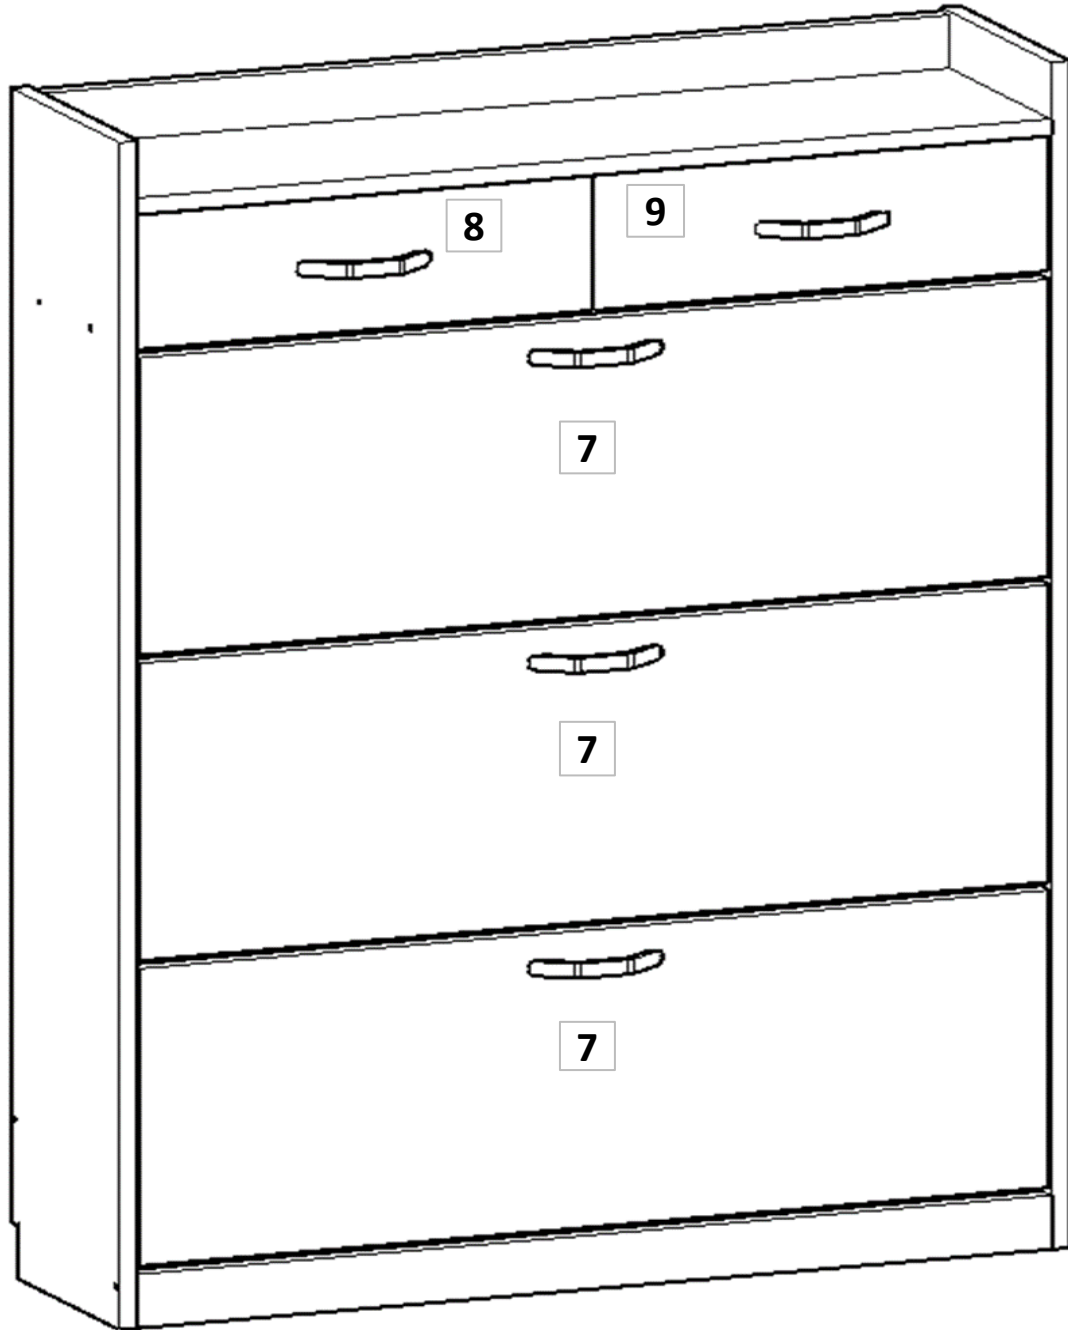

# PARÇA LİSTESİ

PARÇA NUMARASI	PARÇA ADI	PARÇA ADEDİ
1	ÜST TABLA ( 964 mm X 275 mm )	1
2	SAĞ YAN ( 1340 mm X 275 mm )	1
3	SOL YAN ( 1340 mm X 275 mm )	1
4	ÖN BAZA ( 964 mm X 60 mm )	1
5	ÜST GENİŞ ARA KAYIT ( 964 mm X 100 mm )	1
6	ALT GENİŞ ARA KAYIT ( 964 mm X 100 mm )	1
7	KAPAK ( 958 mm X 335 mm )	3
8	SOL ÇEKMECE ÖNÜ ( 477 mm X 150 mm )	1
9	SAĞ ÇEKMECE ÖNÜ ( 477 mm X 150 mm )	1
10	ÇEKMECE SAĞ YAN ( 250 mm X 100 mm )	2
11	ÇEKMECE SOL YAN ( 250 mm X 100 mm )	2
12	ÇEKMECE ARKA KAYIT ( 416 mm X 100 mm )	2
13	ÜST DİKME ( 255 mm X 135 mm )	1
14	YATAY RAF ( 964 mm X 255 mm )	1
15	RAF 1 ( 8 mm ) ( 928 mm X 140 mm )	6
16	RAF 2 ( 8 mm ) ( 928 mm X 100 mm )	3
17	ÇEKMECE ALTI ( 3 mm ) ( 258 mm X 450 mm )	2
18	ÜST TABLA KAYIT ( 964 mm X 60 mm )	1