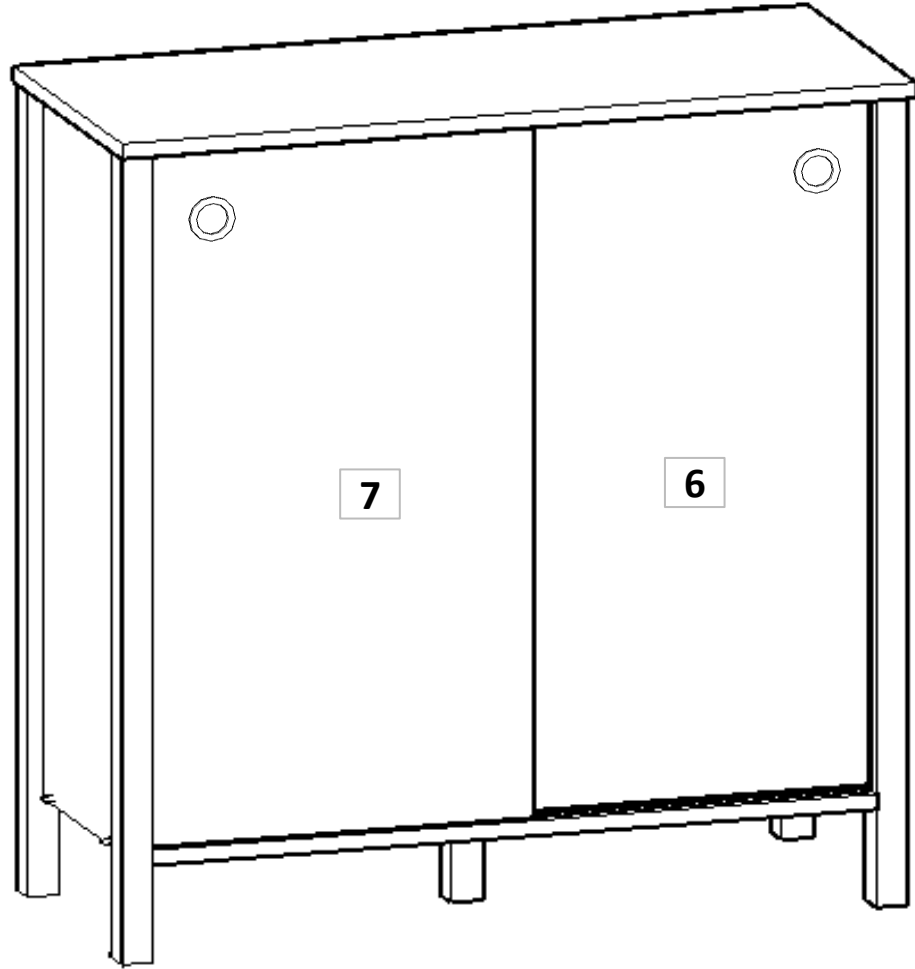

# PARÇA LİSTESİ

PARÇA NUMARASI	PARÇA ADI	PARÇA ADEDİ
1	ÜST TABLA ( 920 mm X 380 mm )	1
2	ALT TABLA ( 840 mm X 370 mm )	1
3	SAĞ YAN ( 892 mm X 334 mm )	1
4	SOL YAN ( 892 mm X 334 mm )	1
5	RAF ( 840 mm X 310 mm )	4
6	SAĞ KAPAK ( 863 mm X 440 mm )	1
7	SOL KAPAK ( 863 mm X 440 mm )	1
8	ARKALIK ( 910 mm X 438 mm )	2