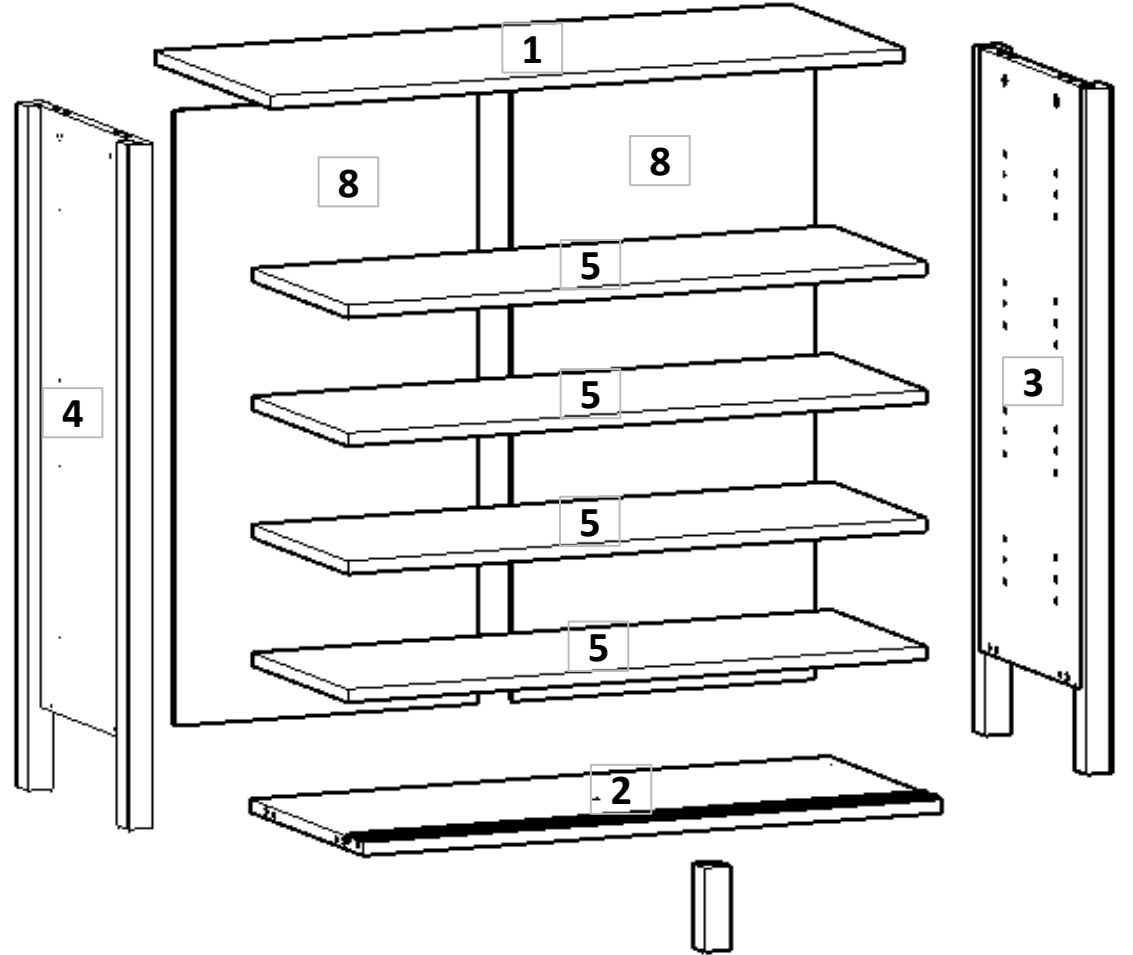

# PARÇA LİSTESİ

PARÇA NUMARASI	PARÇA ADI	PARÇA ADEDİ
1	ÜST TABLA ( 920 mm X 380 mm )	1
2	ALT TABLA ( 840 mm X 370 mm )	1
3	SAĞ YAN ( 892 mm X 334 mm )	1
4	SOL YAN ( 892 mm X 334 mm )	1
5	RAF ( 840 mm X 310 mm )	4
6	SAĞ KAPAK ( 863 mm X 440 mm )	1
7	SOL KAPAK ( 863 mm X 440 mm )	1
8	ARKALIK ( 910 mm X 438 mm )	2