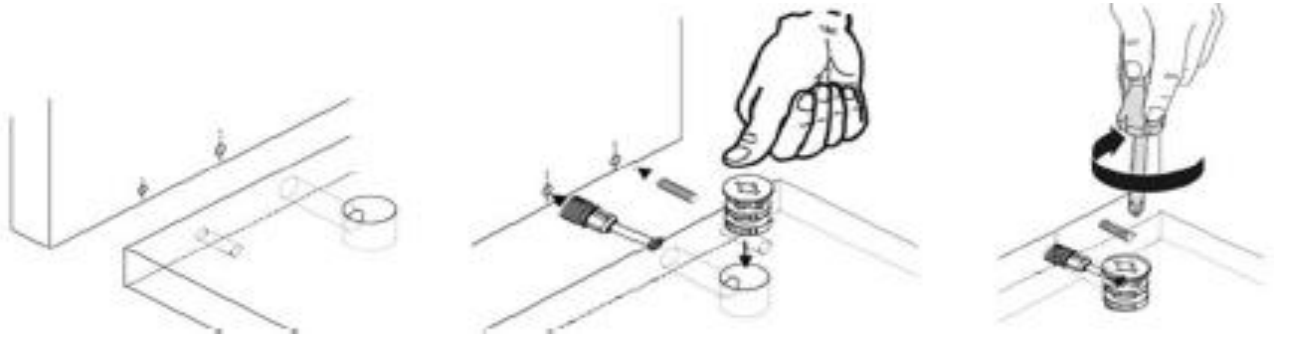

ADET 5 ÖLÇÜ

AKSESUAR : **N**  
MEKANİZMA STOP

ADET 4 ÖLÇÜ

AKSESUAR : **O**  
MİNİFIX TAPA

ADET 4 ÖLÇÜ

# ROSE SÜRGÜLÜ AYAKKABILIK

9

10

M

11

12

13

14