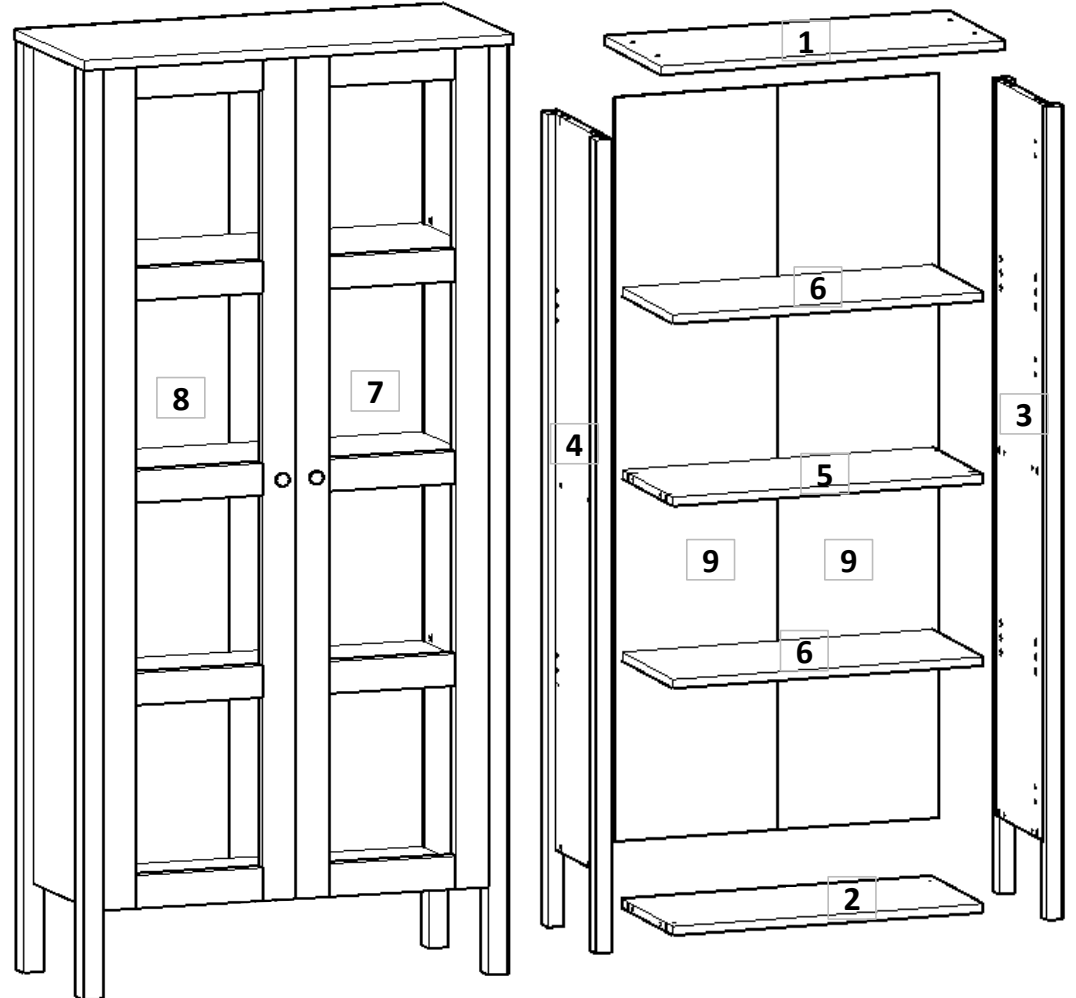

PARÇA LİSTESİ

PARÇA NUMARASI	PARÇA ADI	PARÇA ADEDİ
1	ÜST TABLA (800 mm X 350 mm)	1
2	ALT TABLA (720 mm X 321 mm)	1
3	SAĞ YAN (1612 mm X 304 mm)	1
4	SOL YAN (1612 mm X 304 mm)	1
5	SABİT RAF (720 mm X 321 mm)	1
6	HAREKETLİ RAF (720 mm X 321 mm)	2
7	SAĞ KAPAK (1609 mm X 355 mm)	1
8	SOL KAPAK (1609 mm X 355 mm)	1
9	ARKALIK (1630 mm X 377 mm)	2

AKSESUARLAR

AKSESUAR : A YILDIZ VİDA ADET ÖLÇÜ 12 | 3,5x50	AKSESUAR : B KAVELA ADET ÖLÇÜ 12 | Ø:8	AKSESUAR : C YILDIZ VİDA ADET ÖLÇÜ 25 | 3,5x18	AKSESUAR : D RAF PİMİ ADET ÖLÇÜ 8 |
AKSESUAR : E ÇİVİ ADET ÖLÇÜ 24 |	AKSESUAR : F TAM DEVE MENTEŞE TAKIM ÖLÇÜ 6 |	AKSESUAR : G KULP ADET ÖLÇÜ 2 |	AKSESUAR : H KULP VİDASI ADET ÖLÇÜ 2 | 4x35
AKSESUAR : J ADET ÖLÇÜ 4 |	AKSESUAR : K VİDA TAPASI ADET ÖLÇÜ 12 |	AKSESUAR : L AYARLI TAKOZ ADET ÖLÇÜ 2 |	AKSESUAR : M L BAĞLANTI ADET ÖLÇÜ 1 |
AKSESUAR : N DÜBEL ADET ÖLÇÜ 1 |	AKSESUAR : O YILDIZ VİDA ADET ÖLÇÜ 1 | 4x70		

REMY CAM KAPAKLI KİTAPLIK