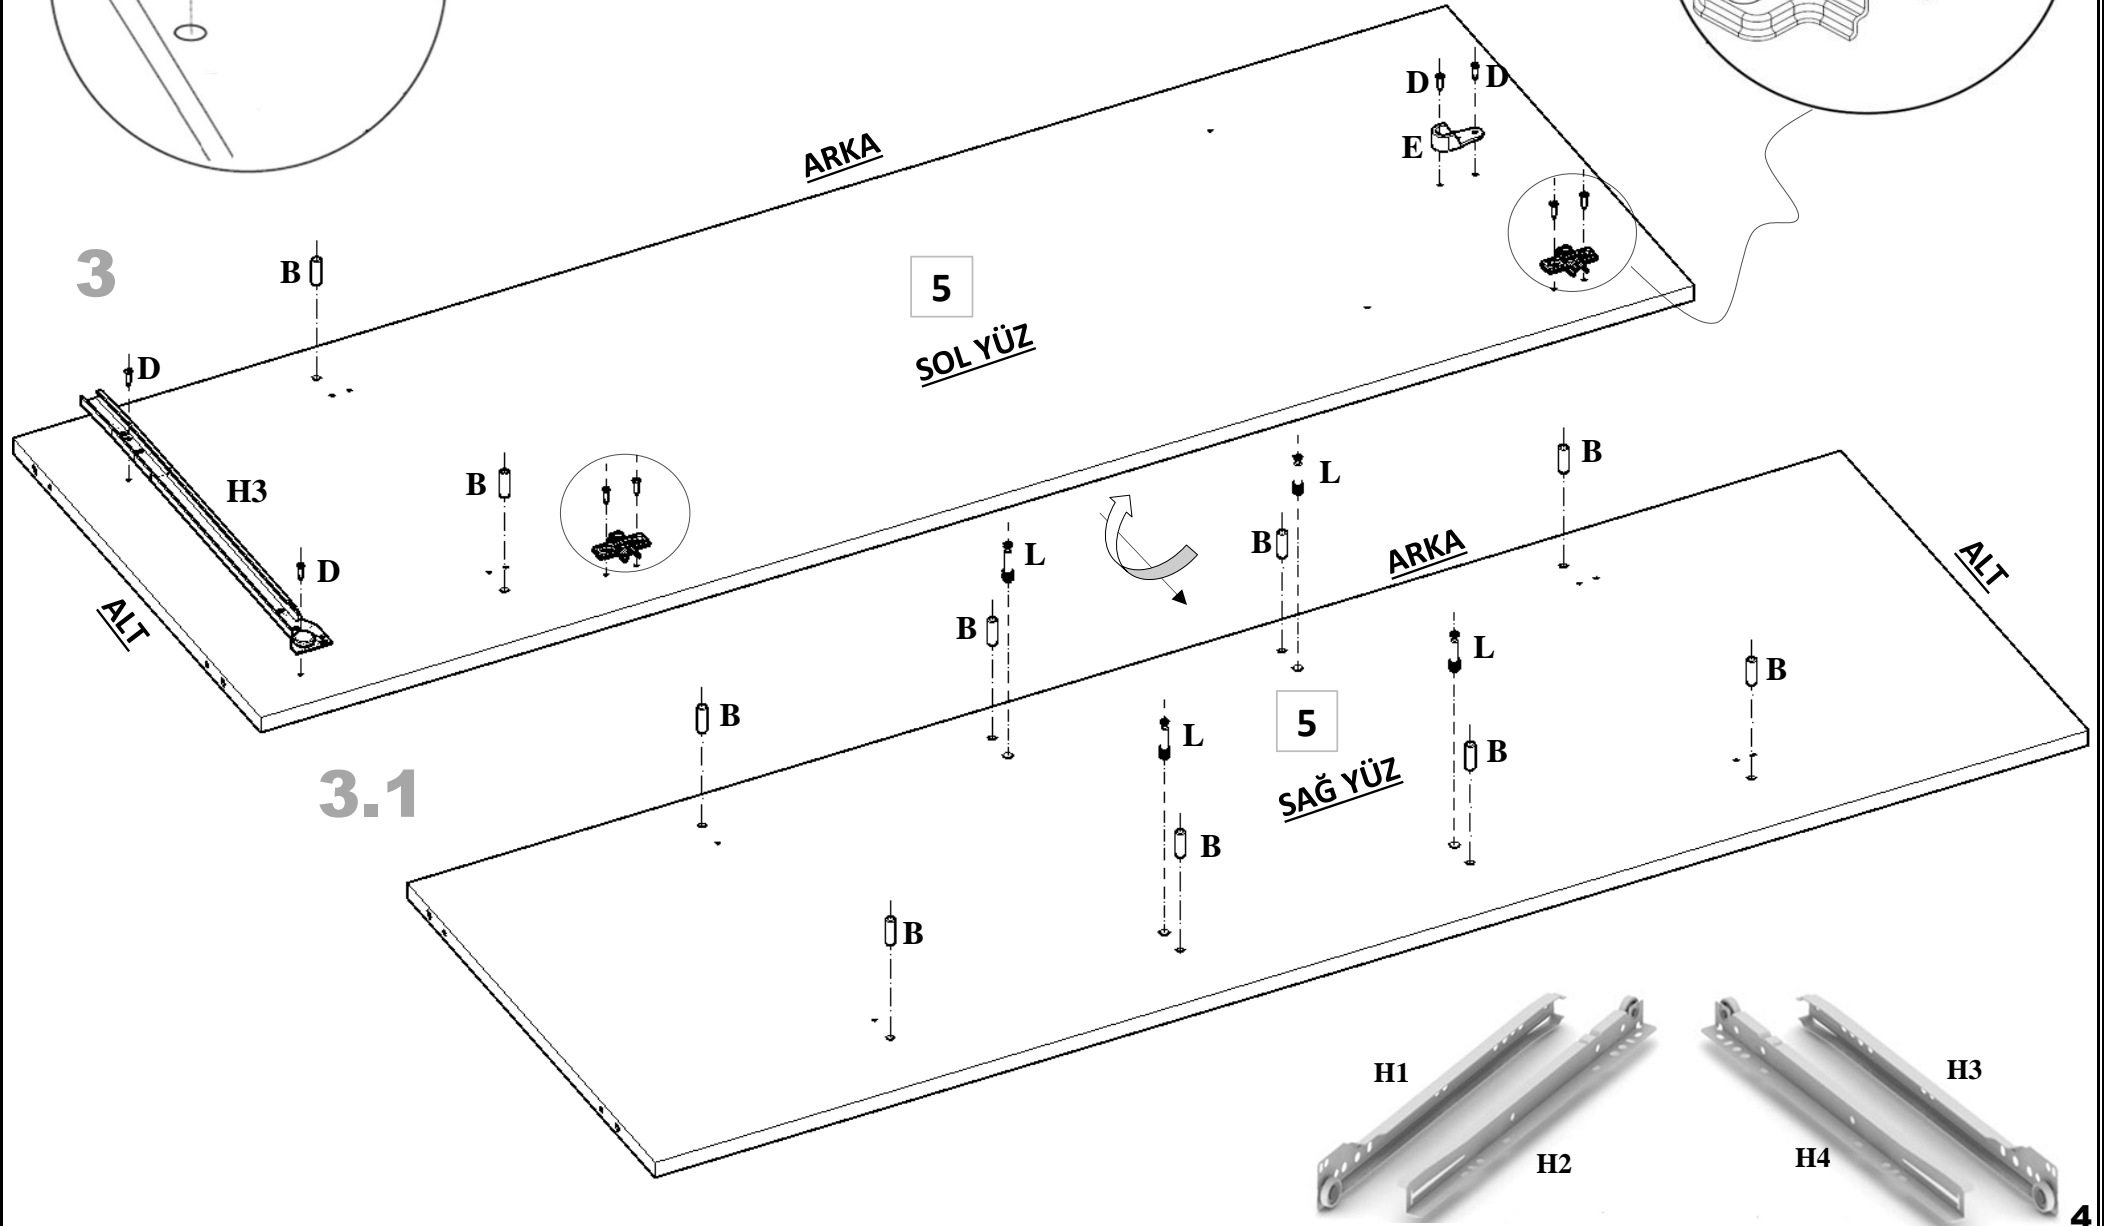

# PARÇA LİSTESİ

PARÇA NUMARASI	PARÇA ADI	PARÇA ADEDİ
1	ÜST TABLA ( 1200 mm X 530 mm )	1
2	ALT TABLA ( 1120 mm X 520 mm )	1
3	SAĞ YAN ( 1700 mm X 530 mm )	1
4	SOL YAN ( 1700 mm X 530 mm )	1
5	ORTA DİKME ( 1512 mm X 505 mm )	1
6	SOL UZUN RAF ( 733 mm X 505 mm )	1
7	SAĞ ALT - ÜST SABİT RAF ( 369 mm X 487 mm )	2
8	SAĞ ORTA SABİT RAF ( 369 mm X 487 mm )	2
9	SAĞ UZUN KAPAK ( 1506 mm X 362 mm )	1
10	SOL KISA KAPAK ( 1200 mm X 362 mm )	2
11	ÇEKMECE ÖN ( 727 mm X 282 mm )	1
12	ÇEKMECE SAĞ YAN ( 450 mm X 150 mm )	1
13	ÇEKMECE SOL YAN ( 450 mm X 150 mm )	1
14	ÇEKMECE ARKA KAYIT ( 672 mm X 150 mm )	1
15	ÇEKMECE ALTI ( 3 mm ) ( 706 mm X 459 mm )	1
16	ARKALIK ( 3 mm ) ( 1530 mm X 379 mm )	3

## AKSESUARLAR

1

3

2

4

3

13

10