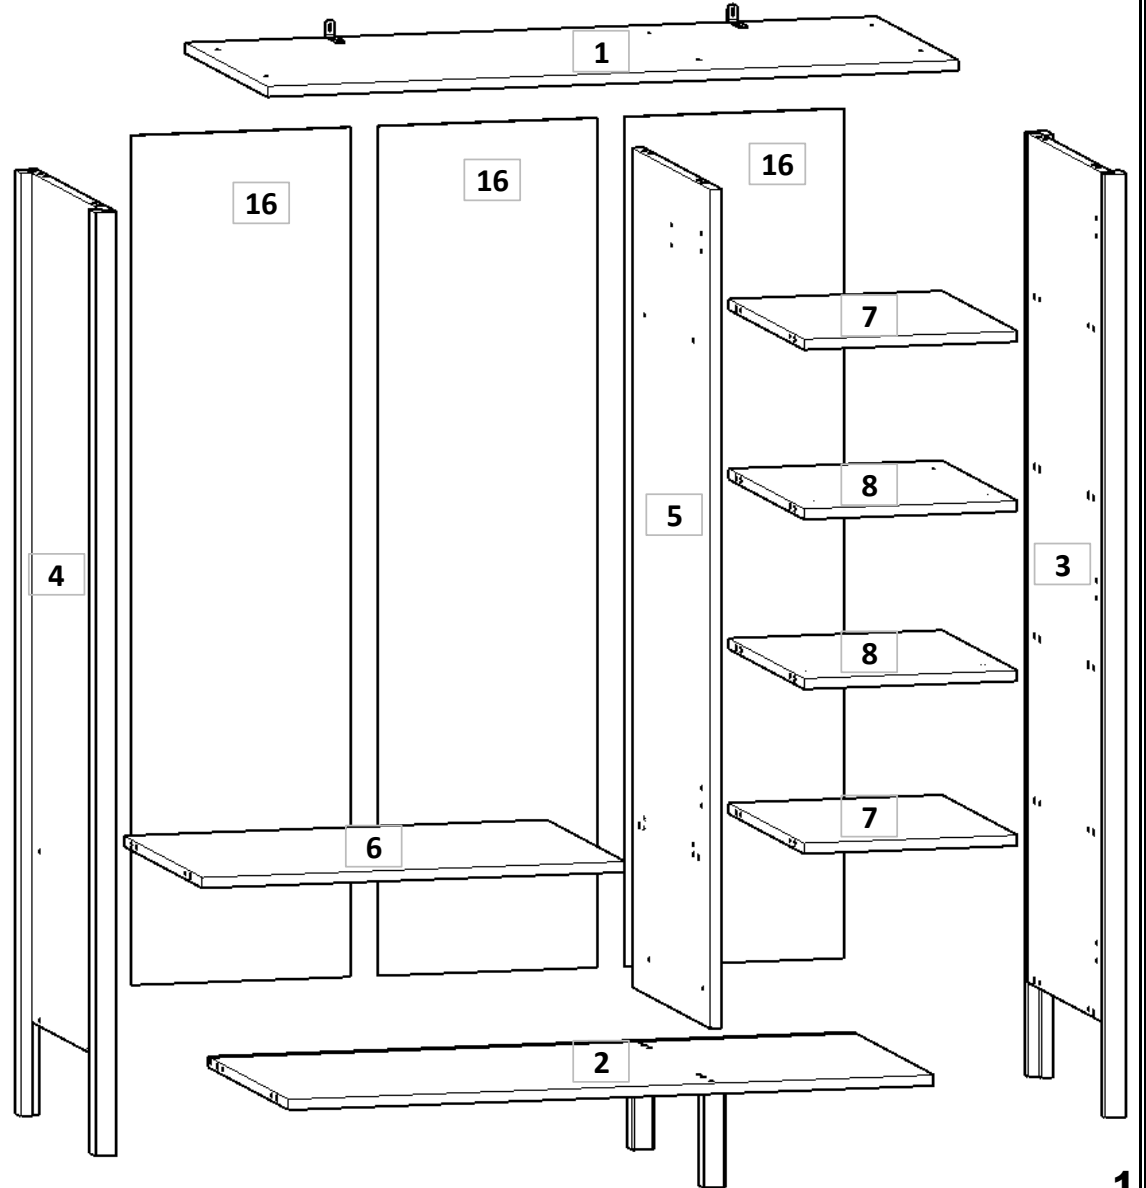

# PARÇA LİSTESİ

PARÇA NUMARASI	PARÇA ADI	PARÇA ADEDİ
1	ÜST TABLA ( 1200 mm X 530 mm )	1
2	ALT TABLA ( 1120 mm X 520 mm )	1
3	SAĞ YAN ( 1700 mm X 530 mm )	1
4	SOL YAN ( 1700 mm X 530 mm )	1
5	ORTA DİKME ( 1512 mm X 505 mm )	1
6	SOL UZUN RAF ( 733 mm X 505 mm )	1
7	SAĞ ALT - ÜST SABİT RAF ( 369 mm X 487 mm )	2
8	SAĞ ORTA SABİT RAF ( 369 mm X 487 mm )	2
9	SAĞ UZUN KAPAK ( 1506 mm X 362 mm )	1
10	SOL KISA KAPAK ( 1200 mm X 362 mm )	2
11	ÇEKMECE ÖN ( 727 mm X 282 mm )	1
12	ÇEKMECE SAĞ YAN ( 450 mm X 150 mm )	1
13	ÇEKMECE SOL YAN ( 450 mm X 150 mm )	1
14	ÇEKMECE ARKA KAYIT ( 672 mm X 150 mm )	1
15	ÇEKMECE ALTI ( 3 mm ) ( 706 mm X 459 mm )	1
16	ARKALIK ( 3 mm ) ( 1530 mm X 379 mm )	3