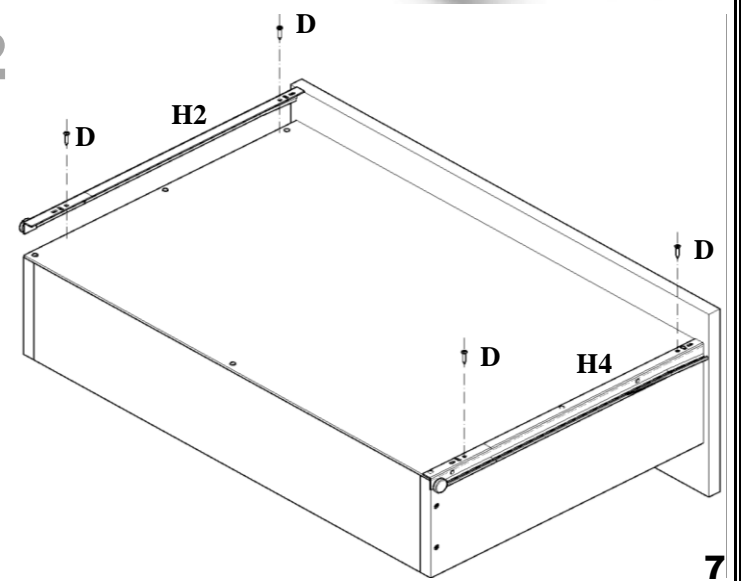

# PARÇA LİSTESİ

PARÇA NUMARASI	PARÇA ADI	PARÇA ADEDİ
1	ÜST TABLA ( 1200 mm X 530 mm )	1
2	ALT TABLA ( 1120 mm X 520 mm )	1
3	SAĞ YAN ( 1700 mm X 530 mm )	1
4	SOL YAN ( 1700 mm X 530 mm )	1
5	ORTA DİKME ( 1512 mm X 505 mm )	1
6	SOL UZUN RAF ( 733 mm X 505 mm )	1
7	SAĞ ALT - ÜST SABİT RAF ( 369 mm X 487 mm )	2
8	SAĞ ORTA SABİT RAF ( 369 mm X 487 mm )	2
9	SAĞ UZUN KAPAK ( 1506 mm X 362 mm )	1
10	SOL KISA KAPAK ( 1200 mm X 362 mm )	2
11	ÇEKMECE ÖN ( 727 mm X 282 mm )	1
12	ÇEKMECE SAĞ YAN ( 450 mm X 150 mm )	1
13	ÇEKMECE SOL YAN ( 450 mm X 150 mm )	1
14	ÇEKMECE ARKA KAYIT ( 672 mm X 150 mm )	1
15	ÇEKMECE ALTI ( 3 mm ) ( 706 mm X 459 mm )	1
16	ARKALIK ( 3 mm ) ( 1530 mm X 379 mm )	3

## AKSESUARLAR

1

3

2

4

3

13

10