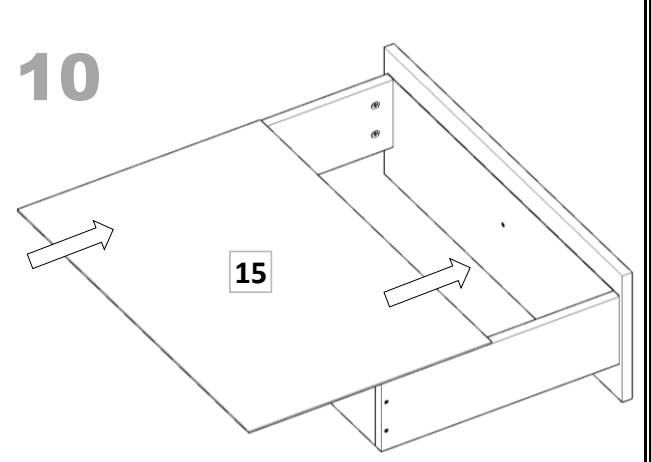

# PARÇA LİSTESİ

PARÇA NUMARASI	PARÇA ADI	PARÇA ADEDİ
1	ÜST TABLA ( 1200 mm X 530 mm )	1
2	ALT TABLA ( 1120 mm X 520 mm )	1
3	SAĞ YAN ( 1700 mm X 530 mm )	1
4	SOL YAN ( 1700 mm X 530 mm )	1
5	ORTA DİKME ( 1512 mm X 505 mm )	1
6	SOL UZUN RAF ( 733 mm X 505 mm )	1
7	SAĞ ALT - ÜST SABİT RAF ( 369 mm X 487 mm )	2
8	SAĞ ORTA SABİT RAF ( 369 mm X 487 mm )	2
9	SAĞ UZUN KAPAK ( 1506 mm X 362 mm )	1
10	SOL KISA KAPAK ( 1200 mm X 362 mm )	2
11	ÇEKMECE ÖN ( 727 mm X 282 mm )	1
12	ÇEKMECE SAĞ YAN ( 450 mm X 150 mm )	1
13	ÇEKMECE SOL YAN ( 450 mm X 150 mm )	1
14	ÇEKMECE ARKA KAYIT ( 672 mm X 150 mm )	1
15	ÇEKMECE ALTI ( 3 mm ) ( 706 mm X 459 mm )	1
16	ARKALIK ( 3 mm ) ( 1530 mm X 379 mm )	3

## AKSESUARLAR

1

3

2

4

3

13

10