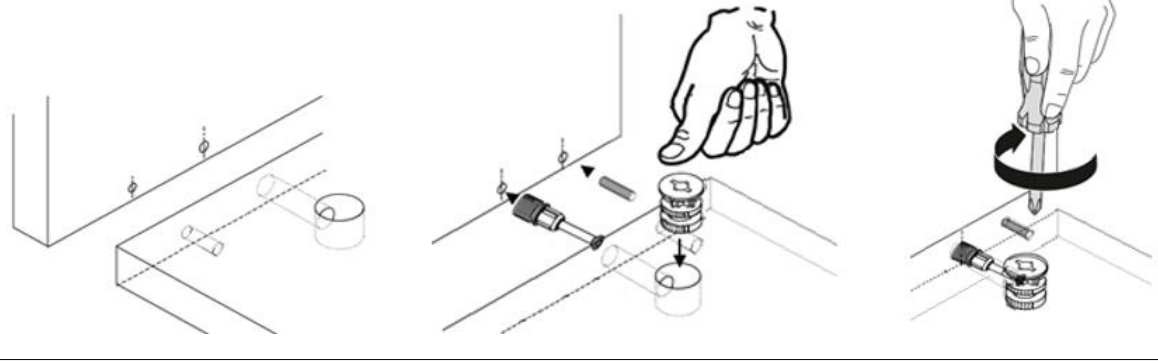

PARÇA LİSTESİ

PARÇA NUMARASI	PARÇA ADI	PARÇA ADEDİ
1	ÜST TABLA (1200 mm X 530 mm)	1
2	ALT TABLA (1120 mm X 520 mm)	1
3	SAĞ YAN (1700 mm X 530 mm)	1
4	SOL YAN (1700 mm X 530 mm)	1
5	ORTA DİKME (1512 mm X 505 mm)	1
6	SOL UZUN RAF (733 mm X 505 mm)	1
7	SAĞ ALT - ÜST SABİT RAF (369 mm X 487 mm)	2
8	SAĞ ORTA SABİT RAF (369 mm X 487 mm)	2
9	SAĞ UZUN KAPAK (1506 mm X 362 mm)	1
10	SOL KISA KAPAK (1200 mm X 362 mm)	2
11	ÇEKMECE ÖN (727 mm X 282 mm)	1
12	ÇEKMECE SAĞ YAN (450 mm X 150 mm)	1
13	ÇEKMECE SOL YAN (450 mm X 150 mm)	1
14	ÇEKMECE ARKA KAYIT (672 mm X 150 mm)	1
15	ÇEKMECE ALTI (3 mm) (706 mm X 459 mm)	1
16	ARKALIK (3 mm) (1530 mm X 379 mm)	3

MONEO 3 KAPAKLI 1 ÇEKMECELİ GARDROP

AKSESUARLAR