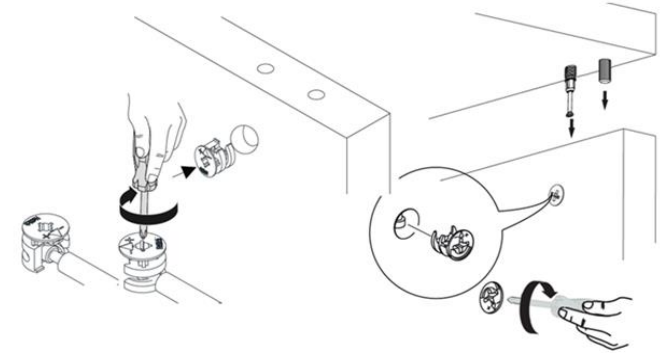

PARÇA LİSTESİ

PARÇA NUMARASI	PARÇA ADI	PARÇA ADEDİ
1	ÜST TABLA (1200 mm X 530 mm)	1
2	ALT TABLA (1120 mm X 520 mm)	1
3	SAĞ YAN (1700 mm X 530 mm)	1
4	SOL YAN (1700 mm X 530 mm)	1
5	ORTA DİKME (1512 mm X 505 mm)	1
6	SOL UZUN RAF (733 mm X 505 mm)	1
7	SAĞ ALT - ÜST SABİT RAF (369 mm X 487 mm)	2
8	SAĞ ORTA SABİT RAF (369 mm X 487 mm)	2
9	SAĞ UZUN KAPAK (1506 mm X 362 mm)	1
10	SOL KISA KAPAK (1200 mm X 362 mm)	2
11	ÇEKMECE ÖN (727 mm X 282 mm)	1
12	ÇEKMECE SAĞ YAN (450 mm X 150 mm)	1
13	ÇEKMECE SOL YAN (450 mm X 150 mm)	1
14	ÇEKMECE ARKA KAYIT (672 mm X 150 mm)	1
15	ÇEKMECE ALTI (3 mm) (706 mm X 459 mm)	1
16	ARKALIK (3 mm) (1530 mm X 379 mm)	3

MONEO 3 KAPAKLI 1 ÇEKMECELİ GARDROP

AKSESUARLAR