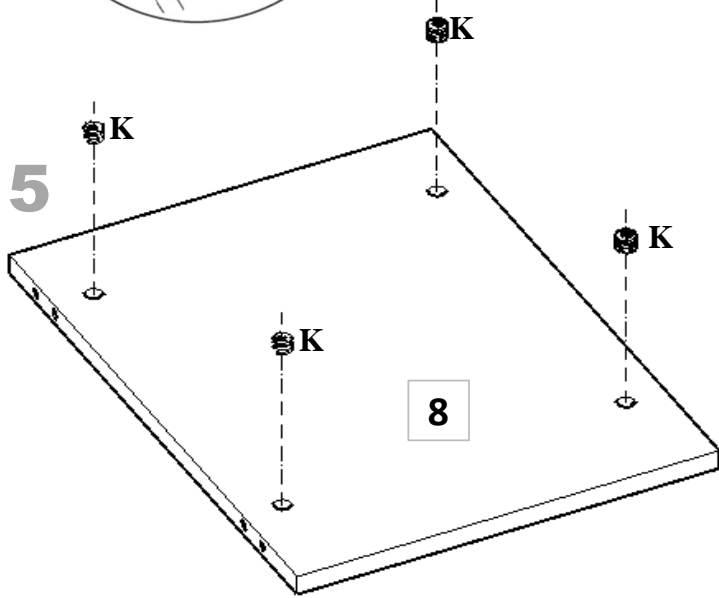

# PARÇA LİSTESİ

PARÇA NUMARASI	PARÇA ADI	PARÇA ADEDİ
1	ÜST TABLA ( 1200 mm X 530 mm )	1
2	ALT TABLA ( 1120 mm X 520 mm )	1
3	SAĞ YAN ( 1700 mm X 530 mm )	1
4	SOL YAN ( 1700 mm X 530 mm )	1
5	ORTA DİKME ( 1512 mm X 505 mm )	1
6	SOL UZUN RAF ( 733 mm X 505 mm )	1
7	SAĞ ALT - ÜST SABİT RAF ( 369 mm X 487 mm )	2
8	SAĞ ORTA SABİT RAF ( 369 mm X 487 mm )	2
9	SAĞ UZUN KAPAK ( 1506 mm X 362 mm )	1
10	SOL KISA KAPAK ( 1200 mm X 362 mm )	2
11	ÇEKMECE ÖN ( 727 mm X 282 mm )	1
12	ÇEKMECE SAĞ YAN ( 450 mm X 150 mm )	1
13	ÇEKMECE SOL YAN ( 450 mm X 150 mm )	1
14	ÇEKMECE ARKA KAYIT ( 672 mm X 150 mm )	1
15	ÇEKMECE ALTI ( 3 mm ) ( 706 mm X 459 mm )	1
16	ARKALIK ( 3 mm ) ( 1530 mm X 379 mm )	3

## AKSESUARLAR

1

3

2

4

3

13

10

10

14

9

15

ÜST

18

19

20