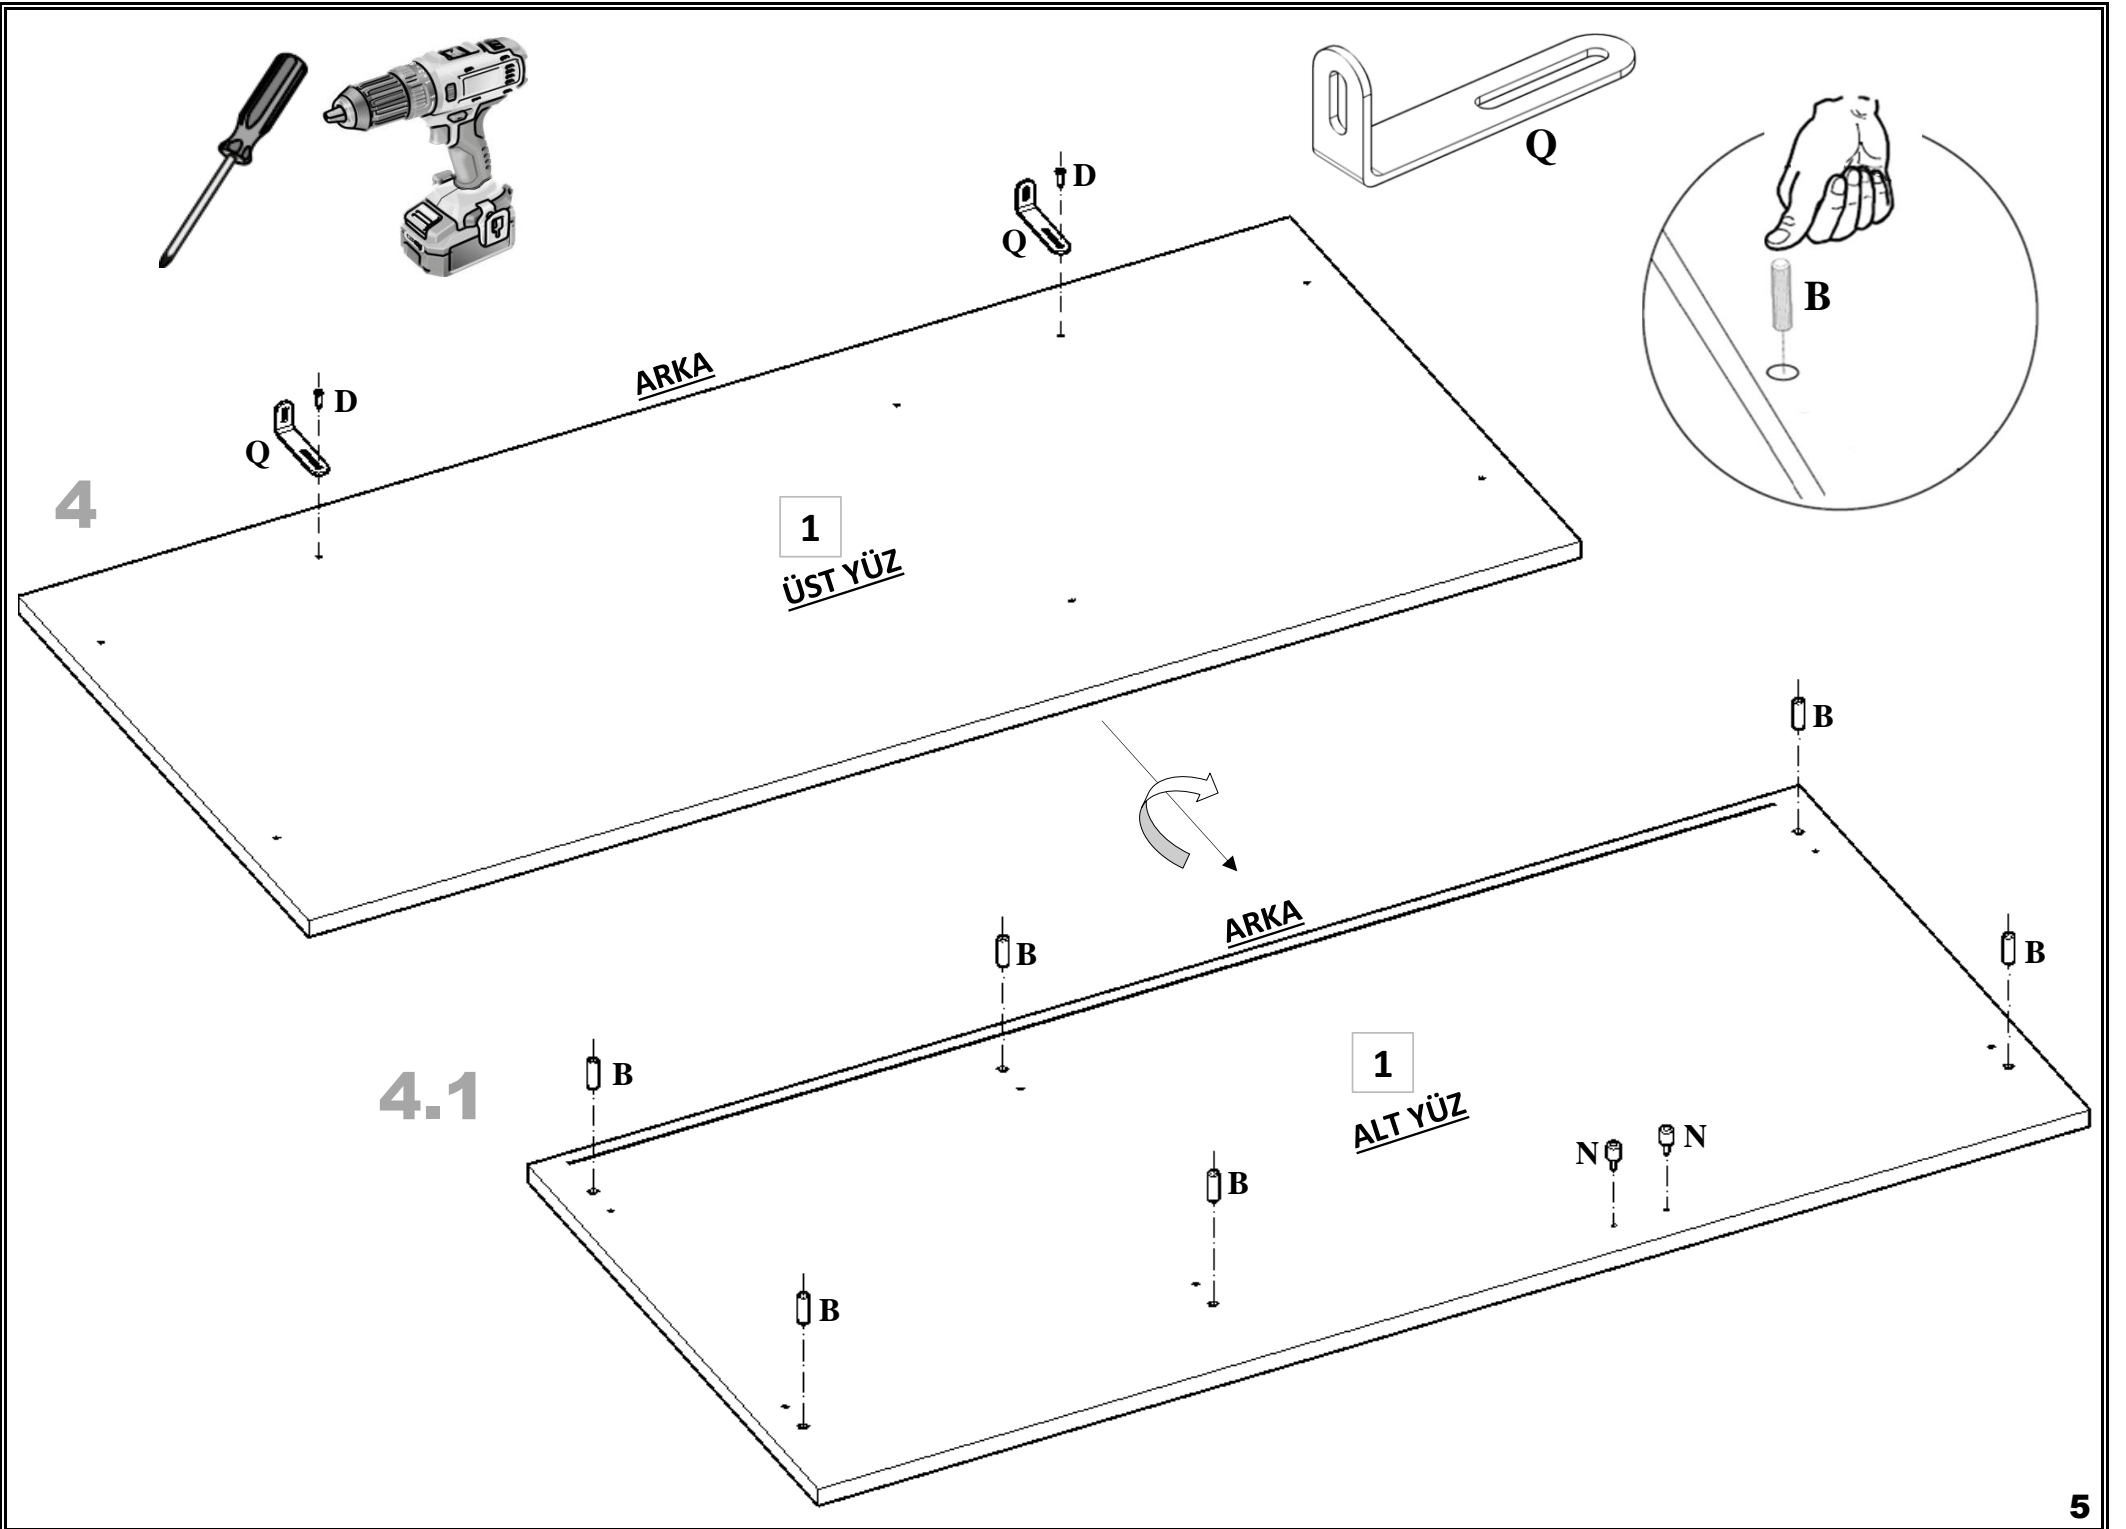

# PARÇA LİSTESİ

PARÇA NUMARASI	PARÇA ADI	PARÇA ADEDİ
1	ÜST TABLA ( 1200 mm X 530 mm )	1
2	ALT TABLA ( 1120 mm X 520 mm )	1
3	SAĞ YAN ( 1700 mm X 530 mm )	1
4	SOL YAN ( 1700 mm X 530 mm )	1
5	ORTA DİKME ( 1512 mm X 505 mm )	1
6	SOL UZUN RAF ( 733 mm X 505 mm )	1
7	SAĞ ALT - ÜST SABİT RAF ( 369 mm X 487 mm )	2
8	SAĞ ORTA SABİT RAF ( 369 mm X 487 mm )	2
9	SAĞ UZUN KAPAK ( 1506 mm X 362 mm )	1
10	SOL KISA KAPAK ( 1200 mm X 362 mm )	2
11	ÇEKMECE ÖN ( 727 mm X 282 mm )	1
12	ÇEKMECE SAĞ YAN ( 450 mm X 150 mm )	1
13	ÇEKMECE SOL YAN ( 450 mm X 150 mm )	1
14	ÇEKMECE ARKA KAYIT ( 672 mm X 150 mm )	1
15	ÇEKMECE ALTI ( 3 mm ) ( 706 mm X 459 mm )	1
16	ARKALIK ( 3 mm ) ( 1530 mm X 379 mm )	3

## AKSESUARLAR

1

3

2

4

3

13

10