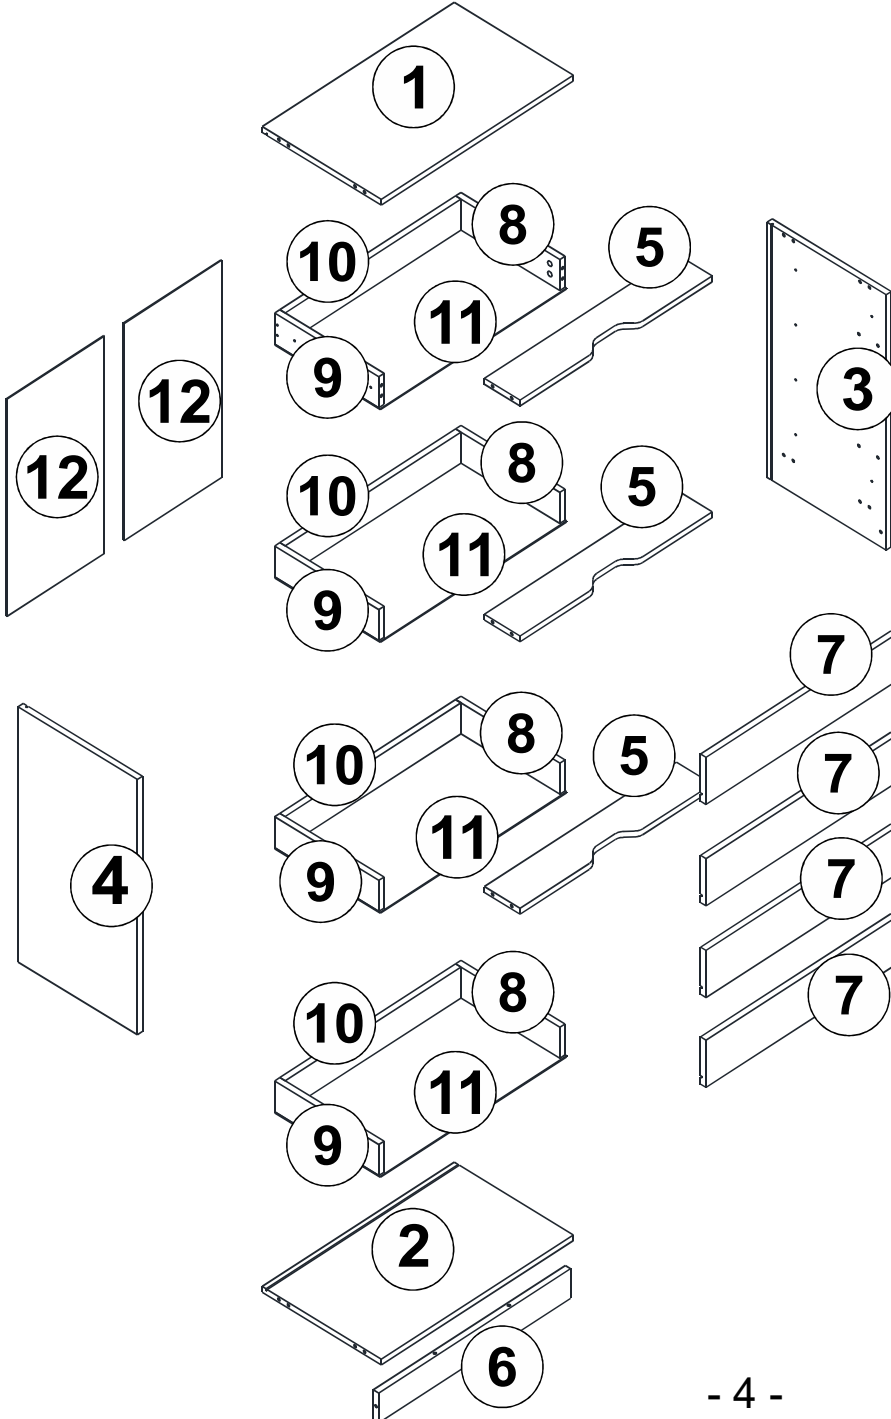

ACCESSORY LIST

ELİNA 4 ÇEKMECE ŞİFONYER

A23 Minifix M8 8x34 40x	A22 Minifix G18 15x14 40x	A04 KVLY 8x30 8x	A18 3,5x18 48x	A17 4x50 16x
D03 TLSKPK RAY 24x350 8x	A06 DORE 18 mm 40x	A64 H ARKCLK CTS 660 mm 1x	A48 ARKCLK CVS 40x	A25 ARKCLK PM 16x
A12 ALYN Q4 1x	0x	0x	0x	0x

GENERAL VIEW

.01	1	664	400	18
.02	1	664	400	18
.03	1	790	400	18
.04	1	790	400	18
.05	3	664	120	18
.06	1	664	92	18
.07	4	658	146	18
.08	4	350	96	18
.09	4	350	96	18
.10	4	608	96	18
.11	4	644	355	3
.12	2	672	337	3

9

10

11

12