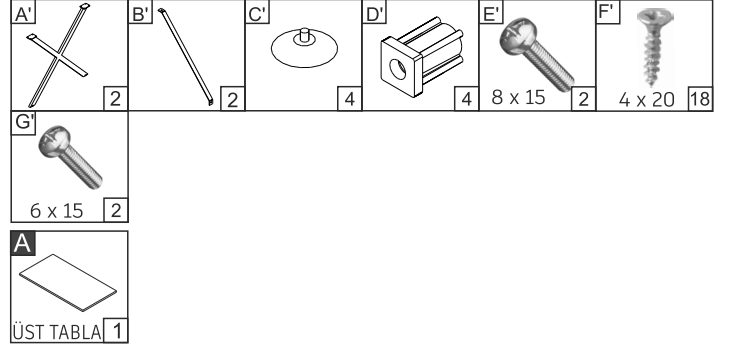

WhatsApp
MÜŞTERİ DANIŞMA HATTI
(533)765 09 83

LÜVA MASA

MONTAJ KLAVUZU

www.ofisbazaar.com.tr
Ofis - Mutfak - Banyo Mod.Mob.San.Tic. ve Paz Ltd.Şti.
Organize Sanayi Bölgesi Merizfon / AMASYA
Tel: (358) 500 00 25

- Parçaların eksiksiz olduğundan emin olmadan montaja başlamayınız
- Parçaların çizilmemesi için, montaj yapılan yeri uygun seçiniz.
- Montaj esnasında ürünlerin zarar görmemesi için iki kişi ile montajı yapmaya dikkat ediniz.
- Devrilmeye ve çarpmaya karşı çocuklarınızı koruyunuz..