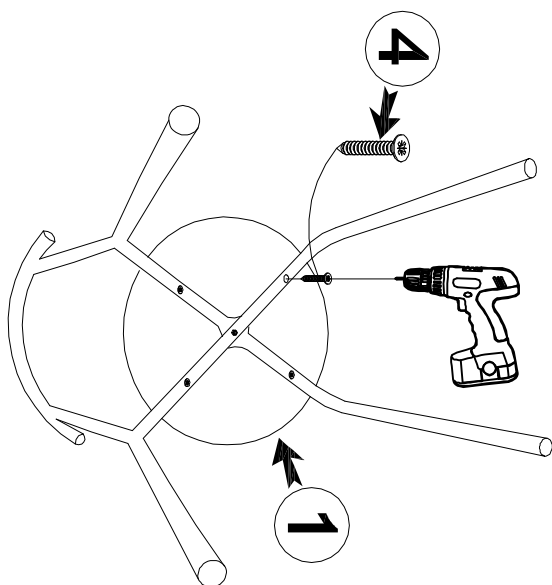

PARÇA LİSTESİ

P.NO	PARÇA ADI	ADET	RESİM
1	OTURUM	1	
2	DEMİR GÖVDE	1	
3	ARKALIK	1	
4	4 X 45 VİDA	4	
5	4 X 35 SİYAH VİDA	6	

1

OTURUMU DEMİR AYAKLARA
HİZALAYIP VİDALAYIN.

2

3

YILDIZ TORNAVİDA

1 KİŞİ

LÜTFEN DİKKAT!!!

- ÜRÜNÜNÜZÜN GARANTİ KAPSAMI DIŞINDA KALMAMASI İÇİN KURULUM ŞEMASINA UYGUN ŞEKİLDE MONTAJ YAPMANIZ GEREKMEKTEDİR.
- MONTAJDA ZORLUK ÇEKMEYENİZ İÇİN PAKETTEN ÇIKAN TÜM MALZEMELERİ DÜZ BİR ZEMİN ÜZERİNE YAYINIZ.
- MONTAJA BAŞLAMADAN ÖNCE KURULUM ŞEMASINDA BELİRTİLEN MALZEMELERİ VE ADETLERİNİ KONTROL EDİNİZ.
- MONTAJI ÜRÜN AMBALAJI KARTONU ÜZERİNDE VEHYA ÜRÜNÜ ÇİZMEYECEK DÜZ BİR ZEMİN ÜZERİNDE YAPINIZ.
- MONTAJ İÇİN 1 ADET YILDIZ TORNAVİDA YETERLİDİR.
- ELEKTRİKLİ ALET KULLANMANIZ SAKINCA DİR.
- KURULUM İLE İLGİLİ SORU VE GÖRÜŞLERİNİZ İÇİN LÜTFEN YETKİLİ SATIĞIMIZLA İRTİBATTA GEÇİNİZ.