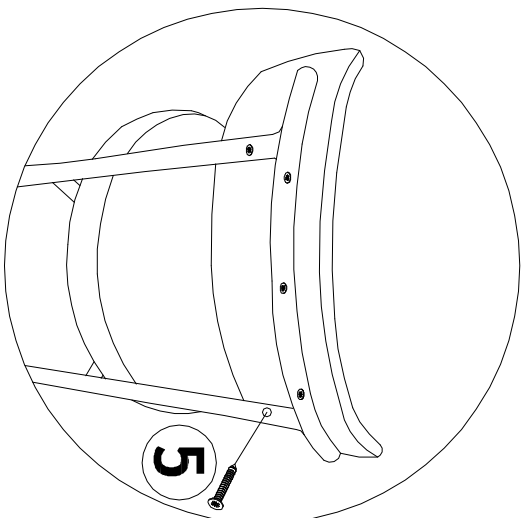

PARÇA LİSTESİ

P.NO	PARÇA ADI	ADET	RESİM
1	OTURUM	1	
2	DEMİR GÖVDE	1	
3	ARKALIK	1	
4	4 X 45 VİDA	4	
5	4 X 35 SİYAH VİDA	6	

1

OTURUMU DEMİR AYAKLARA
HİZALAYIP VİDALAYIN.

2

3

YILDIZ TORNAVİDA

1 KİŞİ

LÜTFEN DİKKAT!!!

- ÜRÜNÜNÜZÜN GARANTİ KAPSAMI DIŞINDA KALMAMASI İÇİN KURULUM ŞEMASINA UYGUN ŞEKİLDE MONTAJ YAPMANIZ GEREKMEKTEDİR.
- MONTAJDA ZORLUK ÇEKMEYENİZ İÇİN PAKETTEN ÇIKAN TÜM MALZEMELERİ DÜZ BİR ZEMİN ÜZERİNE YAYINIZ.
- MONTAJA BAŞLAMADAN ÖNCE KURULUM ŞEMASINDA BELİRTİLEN MALZEMELERİ VE ADETLERİNİ KONTROL EDİNİZ.
- MONTAJI ÜRÜN AMBALAJI KARTONU ÜZERİNDE VEHYA ÜRÜNÜ ÇİZMEYECEK DÜZ BİR ZEMİN ÜZERİNDE YAPINIZ.
- MONTAJ İÇİN 1 ADET YILDIZ TORNAVİDA YETERLİDİR.
- ELEKTRİKLİ ALET KULLANMANIZ SAKINCA DİR.
- KURULUM İLE İLGİLİ SORU VE GÖRÜŞLERİNİZ İÇİN LÜTFEN YETKİLİ SATIĞIMIZLA İRTİBATTA GEÇİNİZ.