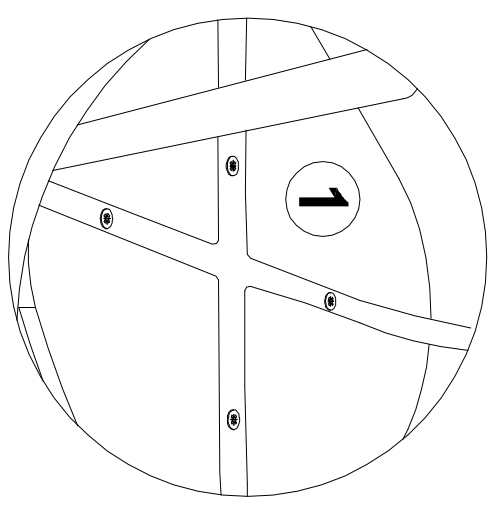

PARÇA LİSTESİ

P.NO	PARÇA ADI	ADET	RESİM
1	OTURUM	1	
2	DEMİR GÖVDE	1	
3	ARKALIK	1	
4	4 X 45 VİDA	4	
5	4 X 35 SİYAH VİDA	6	

1

OTURUMU DEMİR AYAKLARA
HİZALAYIP VİDALAYIN.

2

3

YILDIZ TORNAVİDA

1 KİŞİ

LÜTFEN DİKKAT!!!

- ÜRÜNÜNÜZÜN GARANTİ KAPSAMI DIŞINDA KALMAMASI İÇİN KURULUM ŞEMASINA UYGUN ŞEKİLDE MONTAJ YAPMANIZ GEREKMEKTEDİR.
- MONTAJDA ZORLUK ÇEKMEYENİZ İÇİN PAKETTEN ÇIKAN TÜM MALZEMELERİ DÜZ BİR ZEMİN ÜZERİNE YAYINIZ.
- MONTAJA BAŞLAMADAN ÖNCE KURULUM ŞEMASINDA BELİRTİLEN MALZEMELERİ VE ADETLERİNİ KONTROL EDİNİZ.
- MONTAJI ÜRÜN AMBALAJI KARTONU ÜZERİNDE VEHYA ÜRÜNÜ ÇİZMEYECEK DÜZ BİR ZEMİN ÜZERİNDE YAPINIZ.
- MONTAJ İÇİN 1 ADET YILDIZ TORNAVİDA YETERLİDİR.
- ELEKTRİKLİ ALET KULLANMANIZ SAKINCA DİR.
- KURULUM İLE İLGİLİ SORU VE GÖRÜŞLERİNİZ İÇİN LÜTFEN YETKİLİ SATIĞIMIZLA İRTİBATTA GEÇİNİZ.