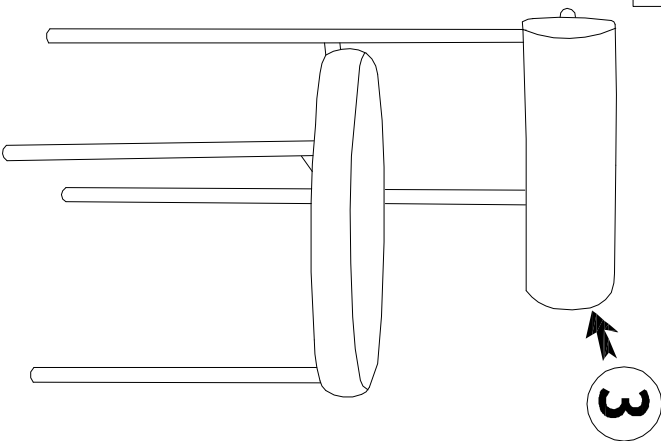

PARÇA LİSTESİ

P.NO	PARÇA ADI	ADET	RESİM
1	OTURUM	1	
2	DEMİR GÖVDE	1	
3	ARKALIK	1	
4	4 X 45 VİDA	4	
5	4 X 35 SİYAH VİDA	6	

1

OTURUMU DEMİR AYAKLARA
HİZALAYIP VİDALAYIN.

2

3

YILDIZ TORNAVİDA

1 KİŞİ

LÜTFEN DİKKAT!!!

- ÜRÜNÜNÜZÜN GARANTİ KAPSAMI DIŞINDA KALMAMASI İÇİN KURULUM ŞEMASINA UYGUN ŞEKİLDE MONTAJ YAPMANIZ GEREKMEKTEDİR.
- MONTAJDA ZORLUK ÇEKMEYENİZ İÇİN PAKETTEN ÇIKAN TÜM MALZEMELERİ DÜZ BİR ZEMİN ÜZERİNE YAYINIZ.
- MONTAJA BAŞLAMADAN ÖNCE KURULUM ŞEMASINDA BELİRTİLEN MALZEMELERİ VE ADETLERİNİ KONTROL EDİNİZ.
- MONTAJI ÜRÜN AMBALAJI KARTONU ÜZERİNDE VEHYA ÜRÜNÜ ÇİZMEYECEK DÜZ BİR ZEMİN ÜZERİNDE YAPINIZ.
- MONTAJ İÇİN 1 ADET YILDIZ TORNAVİDA YETERLİDİR.
- ELEKTRİKLİ ALET KULLANMANIZ SAKINCA DİR.
- KURULUM İLE İLGİLİ SORU VE GÖRÜŞLERİNİZ İÇİN LÜTFEN YETKİLİ SATIĞIMIZLA İRTİBATTA GEÇİNİZ.