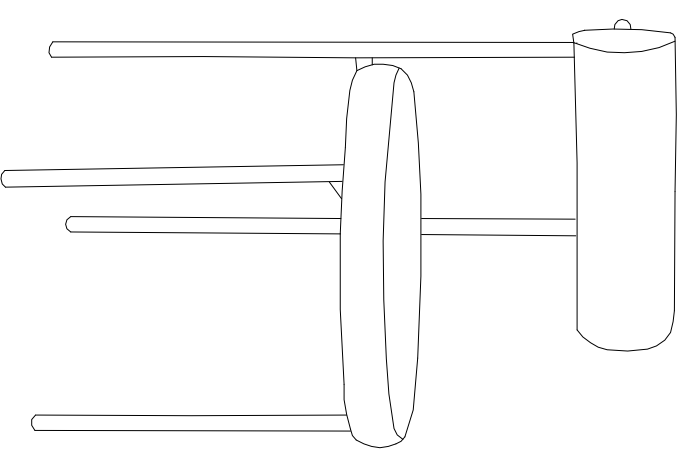

PARÇA LİSTESİ

P.NO	PARÇA ADI	ADET	RESİM
1	OTURUM	1	
2	DEMİR GÖVDE	1	
3	ARKALIK	1	
4	4 X 45 VİDA	4	
5	4 X 35 SİYAH VİDA	6	

1

OTURUMU DEMİR AYAKLARA
HİZALAYIP VİDALAYIN.

2

3

YILDIZ TORNAVİDA

1 KİŞİ

LÜTFEN DİKKAT!!!

- ÜRÜNÜNÜZÜN GARANTİ KAPSAMI DIŞINDA KALMAMASI İÇİN KURULUM ŞEMASINA UYGUN ŞEKİLDE MONTAJ YAPMANIZ GEREKMEKTEDİR.
- MONTAJDA ZORLUK ÇEKMEYENİZ İÇİN PAKETTEN ÇIKAN TÜM MALZEMELERİ DÜZ BİR ZEMİN ÜZERİNE YAYINIZ.
- MONTAJA BAŞLAMADAN ÖNCE KURULUM ŞEMASINDA BELİRTİLEN MALZEMELERİ VE ADETLERİNİ KONTROL EDİNİZ.
- MONTAJI ÜRÜN AMBALAJI KARTONU ÜZERİNDE VEHYA ÜRÜNÜ ÇİZMEYECEK DÜZ BİR ZEMİN ÜZERİNDE YAPINIZ.
- MONTAJ İÇİN 1 ADET YILDIZ TORNAVİDA YETERLİDİR.
- ELEKTRİKLİ ALET KULLANMANIZ SAKINCA DİR.
- KURULUM İLE İLGİLİ SORU VE GÖRÜŞLERİNİZ İÇİN LÜTFEN YETKİLİ SATIĞIMIZLA İRTİBATTA GEÇİNİZ.