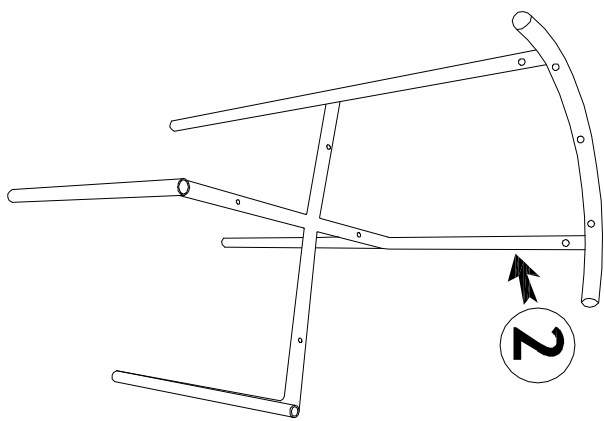

PARÇA LİSTESİ

P.NO	PARÇA ADI	ADET	RESİM
1	OTURUM	1	
2	DEMİR GÖVDE	1	
3	ARKALIK	1	
4	4 X 45 VİDA	4	
5	4 X 35 SİYAH VİDA	6	

1

OTURUMU DEMİR AYAKLARA
HİZALAYIP VİDALAYIN.

2

3

YILDIZ TORNAVİDA

1 KİŞİ

LÜTFEN DİKKAT!!!

- ÜRÜNÜNÜZÜN GARANTİ KAPSAMI DIŞINDA KALMAMASI İÇİN KURULUM ŞEMASINA UYGUN ŞEKİLDE MONTAJ YAPMANIZ GEREKMEKTEDİR.
- MONTAJDA ZORLUK ÇEKMEYENİZ İÇİN PAKETTEN ÇIKAN TÜM MALZEMELERİ DÜZ BİR ZEMİN ÜZERİNE YAYINIZ.
- MONTAJA BAŞLAMADAN ÖNCE KURULUM ŞEMASINDA BELİRTİLEN MALZEMELERİ VE ADETLERİNİ KONTROL EDİNİZ.
- MONTAJI ÜRÜN AMBALAJI KARTONU ÜZERİNDE VEHYA ÜRÜNÜ ÇİZMEYECEK DÜZ BİR ZEMİN ÜZERİNDE YAPINIZ.
- MONTAJ İÇİN 1 ADET YILDIZ TORNAVİDA YETERLİDİR.
- ELEKTRİKLİ ALET KULLANMANIZ SAKINCA DİR.
- KURULUM İLE İLGİLİ SORU VE GÖRÜŞLERİNİZ İÇİN LÜTFEN YETKİLİ SATIĞIMIZLA İRTİBATTA GEÇİNİZ.