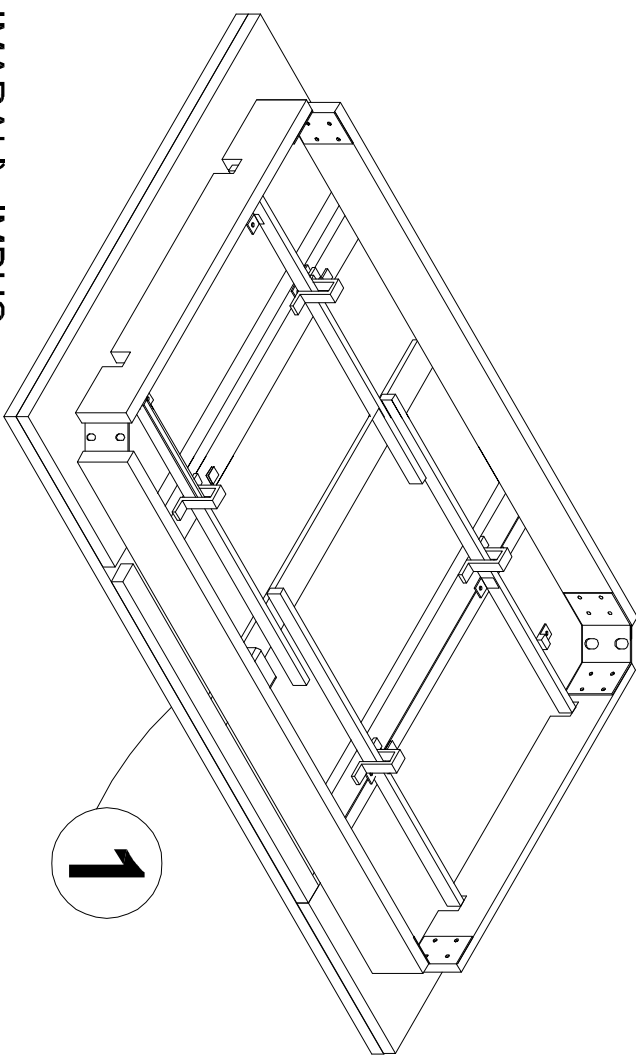

MALZEME LİSTESİ

P.NO	PARÇA ADI	ADET	RESİM
1	MASA GÖVDESİ	1	
2	MASA AYAĞI	4	
3	IMBUS CIVATA 8*35	8	
4	ALLEN ANAHTAR 6'LİK	1	

70*110 YANDAN
AÇILIR MASA

MASA YANDAN
AÇILMAKTADIR.
ŐEMA SADECE
AYAK MONTAJINI
GÖSTERMEKTEDİR.

1 KİŐİ

LÜTFEN DİKKAT!!!

- ÜRÜNÜNÜZÜN GARANTİ KAPSAMI DIŐINDA KALMAMASI İÇİN KURULUM ŐEMASINA UYGUN ŐEKİLDE MONTAJ YAPMANIZ GEREKMEKTEDİR.
- MONTAJDA ZORLUK ÇEKMEYENİZ İÇİN PAKETTEN ÇIKAN TÜM MALZEMELERİ DÜZ BİR ZEMİN ÜZERİNE YAYINIZ.
- MONTAJA BAŐILAMADAN ÖNCE KURULUM ŐEMASINDA BELİRTİLEN MALZEMELERİ VE ADETLERİNİ KONTROL EDİNİZ.
- MONTAJI ÜRÜN AMBALAJ KARTONU ÜZERİNDE VEYA ÜRÜNÜ ÇİZMEYECEK DÜZ BİR ZEMİN ÜZERİNDE YAPINIZ.
- MONTAJI İÇİN 1 ADET 16-17 ANAHTAR YETERLİDİR.
- ELEKTRİKLI ALET KULLANMANIZ SAKINÇALIDIR.
- KURULUM İLE İLGİLİ SORU VE GÖRÜŐLERİNİZ İÇİN LÜTFEN YETKİLİ SATIĞIMIZLA İRTİBATA GEÇİNİZ.

2