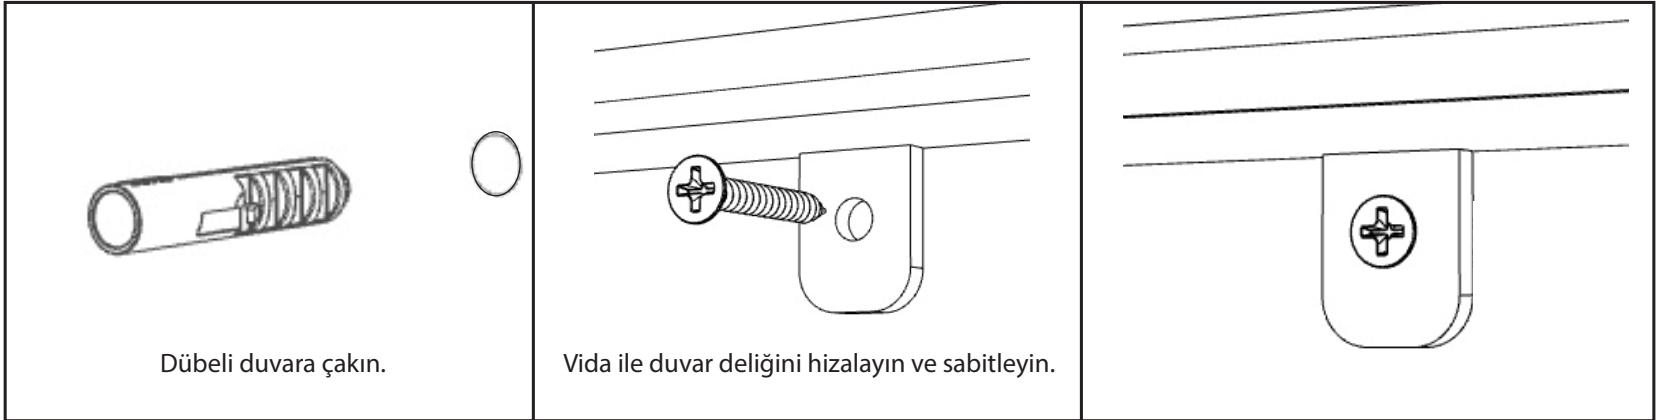

ALTIGEN RAFLI
TEL PANO

MALZEME
LİSTESİ

Vida

Dübel

Dübeli duvara çakın.

Vida ile duvar deliğini hizalayın ve sabitleyin.

✉ destek.mobilya35@gmail.com

☎ 0542 648 57 07