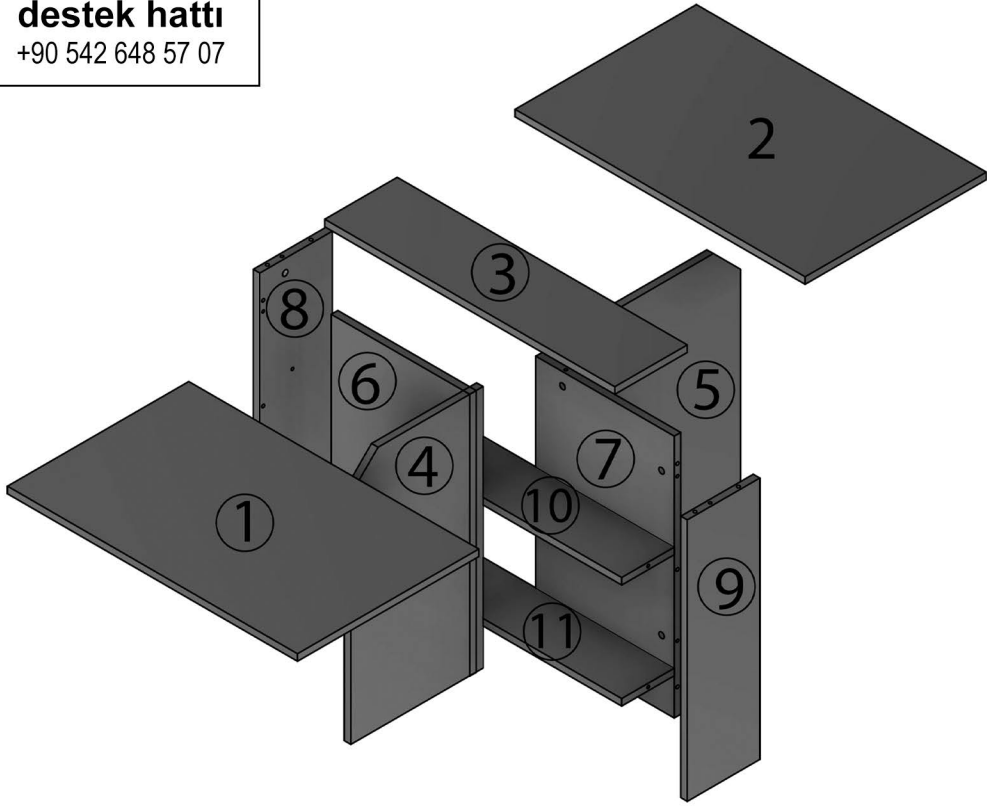

**WhatsApp**  
**destek hattı**  
+90 542 648 57 07

NO	MM	X
1-2	800x500x18	1-1
3	800x220x18	1
4-5	673x365x18	1-1
6-7	673x365x18	1-1
8-9	673x184x18	1-1
10-11	735x150x18	1-1

2

**3**