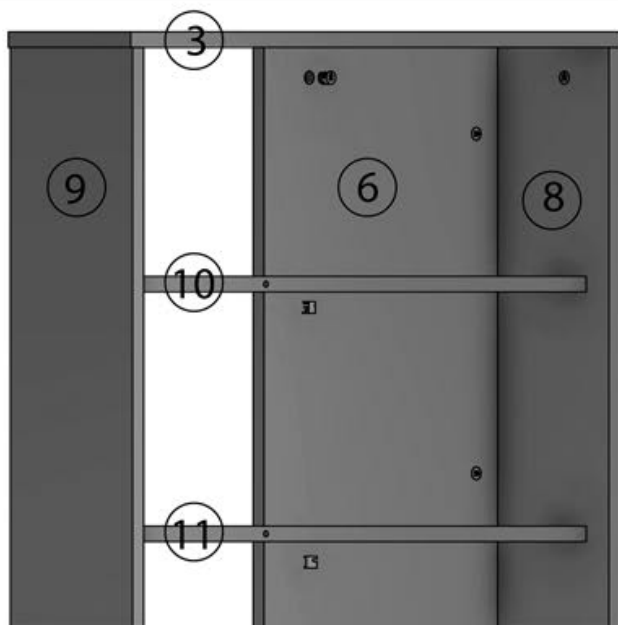

**WhatsApp**  
**destek hattı**  
+90 542 648 57 07

NO	MM	X
1-2	800x500x18	1-1
3	800x220x18	1
4-5	673x365x18	1-1
6-7	673x365x18	1-1
8-9	673x184x18	1-1
10-11	735x150x18	1-1

2

**3**