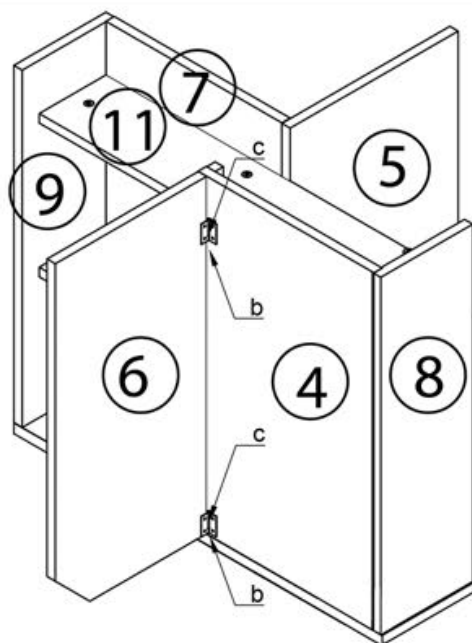

**WhatsApp**  
**destek hattı**  
+90 542 648 57 07

NO	MM	X
1-2	800x500x18	1-1
3	800x220x18	1
4-5	673x365x18	1-1
6-7	673x365x18	1-1
8-9	673x184x18	1-1
10-11	735x150x18	1-1

2

**3**