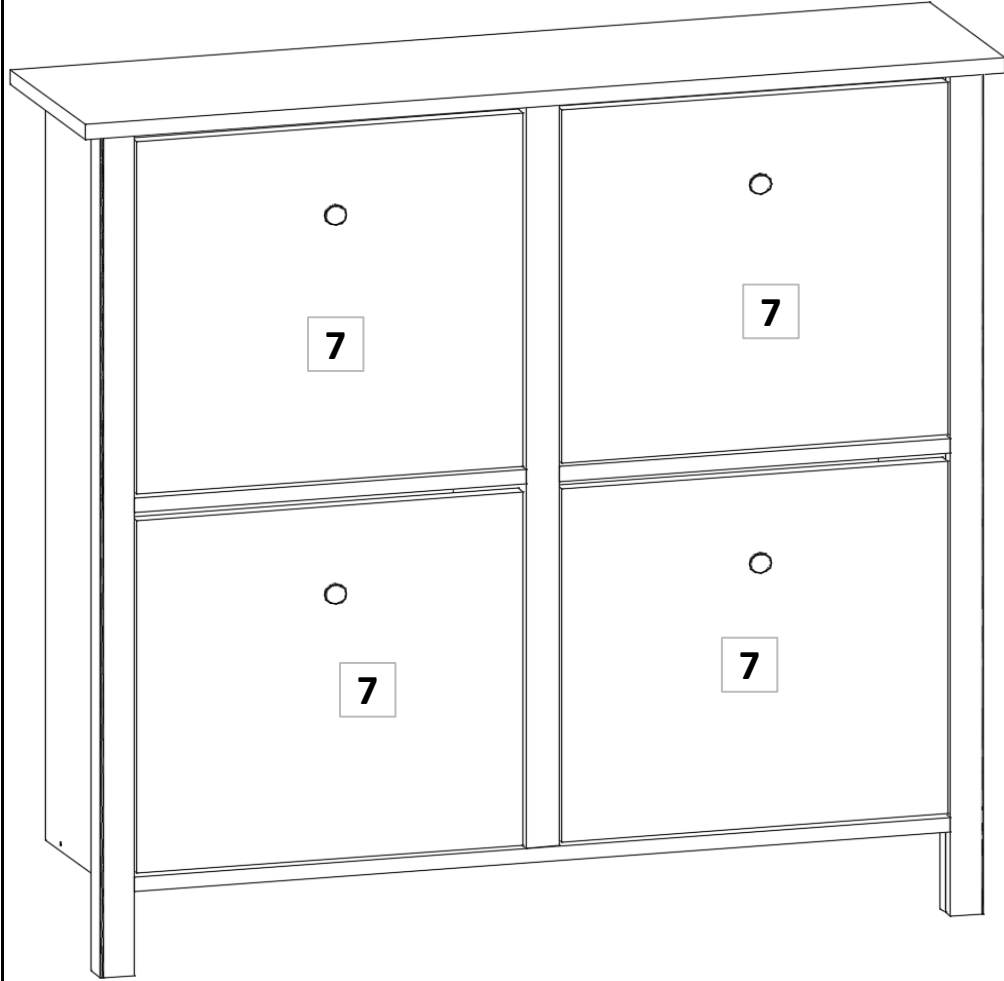

4 KAPAKLI AYAKKABILIK

PARÇA LİSTESİ

PARÇA NUMARASI	PARÇA ADI	PARÇA ADEDİ
1	ÜST TABLA (1000 mm X 260 mm)	1
2	ALT TABLA (888 mm X 250 mm)	1
3	SAĞ YAN (902 mm X 232 mm)	1
4	SOL YAN (902 mm X 232 mm)	1
5	ORTA DİKME (884 mm X 250 mm)	1
6	SAĞ - SOL RAF (426 mm X 250 mm)	2
7	KAPAK (420 mm X 420 mm)	4
8	AYAKKABILIK ALT RAF (415 mm X 80 mm)	4
9	AYAKKABILIK İÇ RAF (415 mm X 135 mm)	8

KAVELA

ADET ÖLÇÜ
20 | Ø:8

AKSESUAR : **D**

YILDIZ VİDA

ADET ÖLÇÜ
48 | 3,5x16

AKSESUAR : **E**

YILDIZ VİDA

ADET ÖLÇÜ
26 | 3,5x18