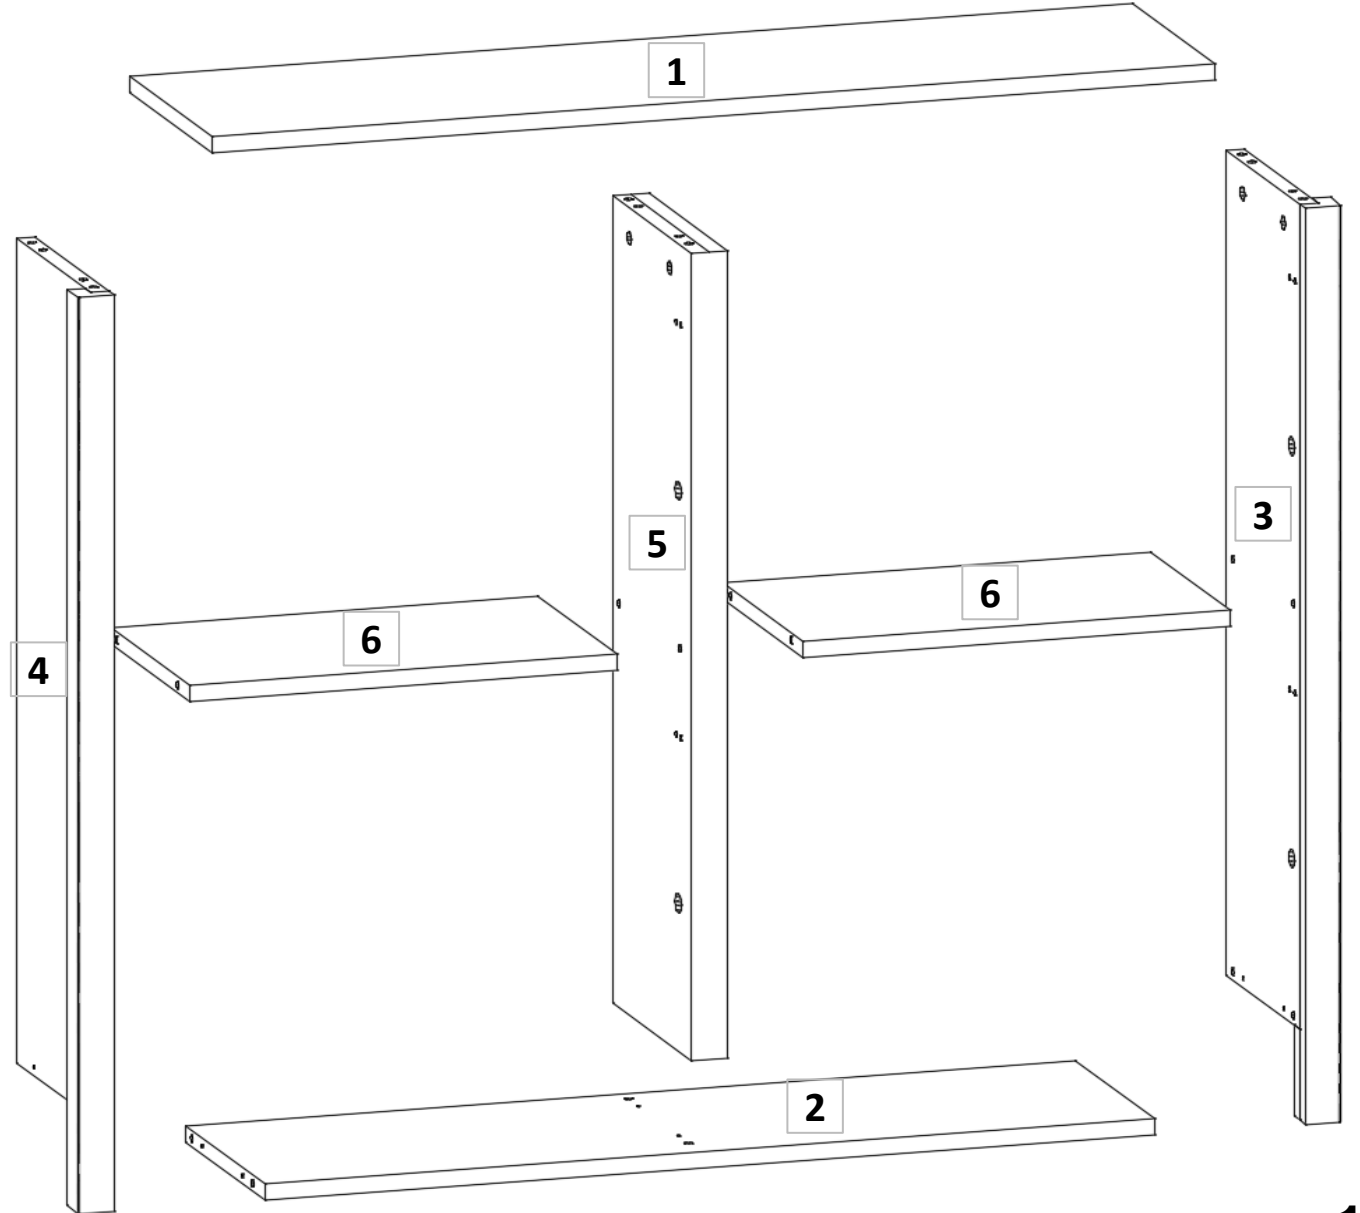

4 KAPAKLI AYAKKABILIK

PARÇA LİSTESİ

PARÇA NUMARASI	PARÇA ADI	PARÇA ADEDİ
1	ÜST TABLA (1000 mm X 260 mm)	1
2	ALT TABLA (888 mm X 250 mm)	1
3	SAĞ YAN (902 mm X 232 mm)	1
4	SOL YAN (902 mm X 232 mm)	1
5	ORTA DİKME (884 mm X 250 mm)	1
6	SAĞ - SOL RAF (426 mm X 250 mm)	2
7	KAPAK (420 mm X 420 mm)	4
8	AYAKKABILIK ALT RAF (415 mm X 80 mm)	4
9	AYAKKABILIK İÇ RAF (415 mm X 135 mm)	8

KAVELA

ADET ÖLÇÜ
20 | Ø:8

AKSESUAR : **D**

YILDIZ VİDA

ADET ÖLÇÜ
48 | 3,5x16

AKSESUAR : **E**

YILDIZ VİDA

ADET ÖLÇÜ
26 | 3,5x18