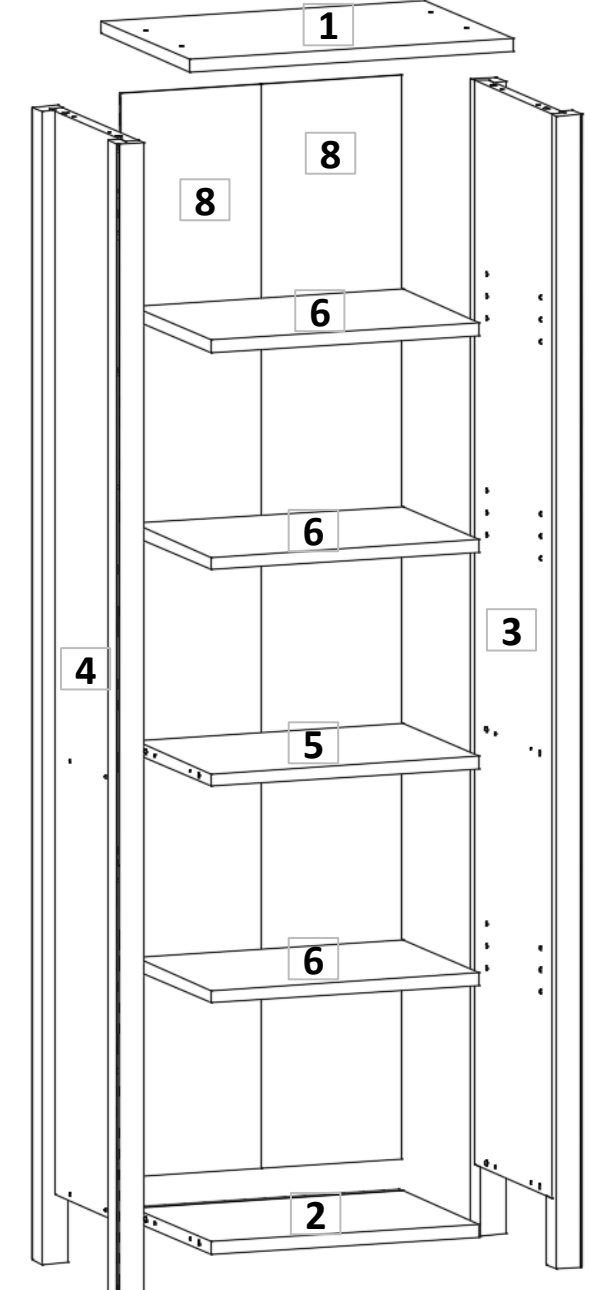

PARÇA LİSTESİ

PARÇA NUMARASI	PARÇA ADI	PARÇA ADEDİ
1	ÜST TABLA (450 mm X 320 mm)	1
2	ALT TABLA (374 mm X 292 mm)	1
3	SAĞ YAN (1690 mm X 310 mm)	1
4	SOL YAN (1690 mm X 310 mm)	1
5	SABİT RAF (374 mm X 292 mm)	1
6	SEYYAR RAF (374 mm X 292 mm)	3
7	SAĞ KAPAK (1567 mm X 368 mm)	1
8	ARKALIK (1586 mm X 208 mm)	2

ADET ÖLÇÜ
1

AKSESUAR : **J**

VİDA TAPASI

ADET ÖLÇÜ
12

1 KAPAKLI 5 RAFLI DOLAP

1

2

3