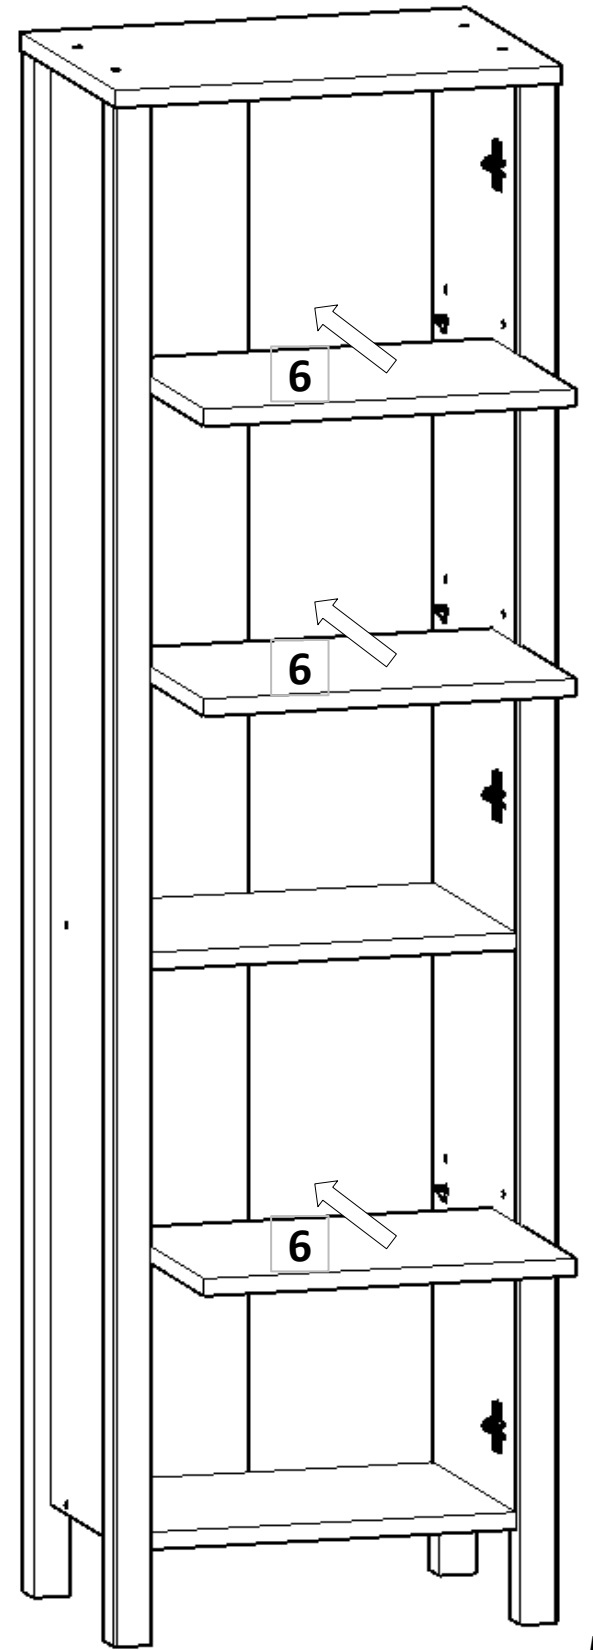

PARÇA LİSTESİ

PARÇA NUMARASI	PARÇA ADI	PARÇA ADEDİ
1	ÜST TABLA (450 mm X 320 mm)	1
2	ALT TABLA (374 mm X 292 mm)	1
3	SAĞ YAN (1690 mm X 310 mm)	1
4	SOL YAN (1690 mm X 310 mm)	1
5	SABİT RAF (374 mm X 292 mm)	1
6	SEYYAR RAF (374 mm X 292 mm)	3
7	SAĞ KAPAK (1567 mm X 368 mm)	1
8	ARKALIK (1586 mm X 208 mm)	2

ADET ÖLÇÜ
1

AKSESUAR : **J**

VİDA TAPASI

ADET ÖLÇÜ
12

1 KAPAKLI 5 RAFLI DOLAP

1

2

3

4

8

9

5

10

7

SAĞA - SOLA KAPAK AYARI

YUKARI - AŞAĞI KAPAK AYARI