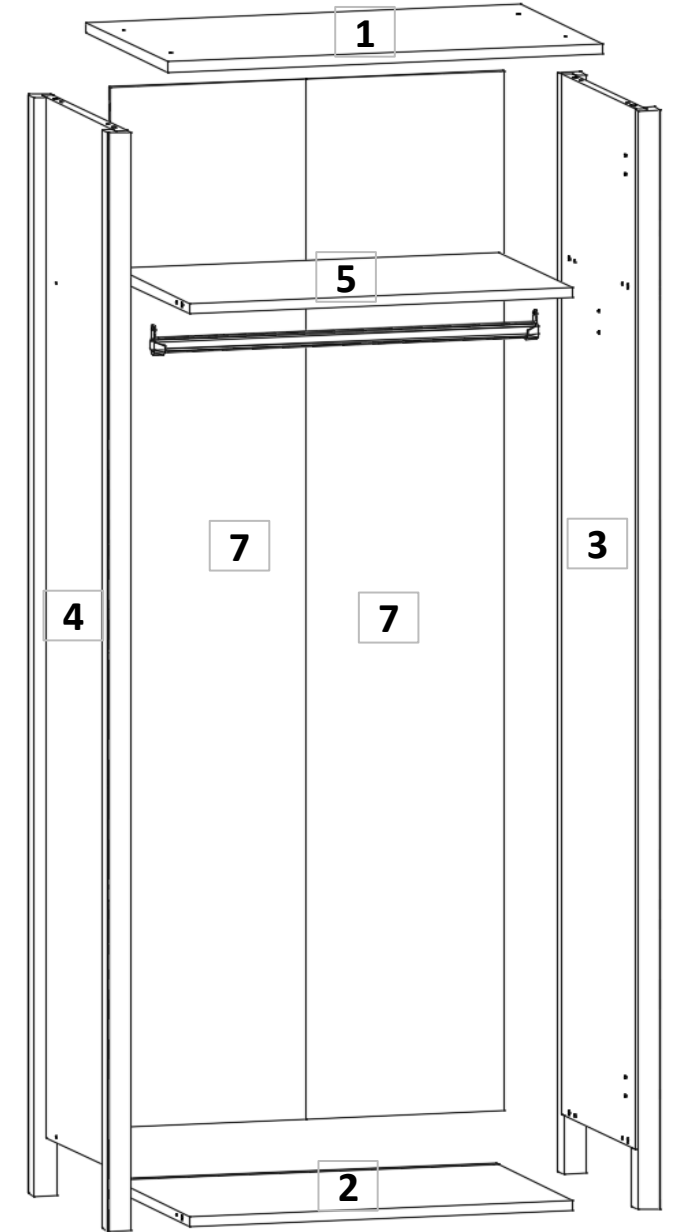

PARÇA LİSTESİ

PARÇA NUMARASI	PARÇA ADI	PARÇA ADEDİ
1	ÜST TABLA (700 mm X 450 mm)	1
2	ALT TABLA (618 mm X 422 mm)	1
3	SAĞ YAN (1900 mm X 440 mm)	1
4	SOL YAN (1900 mm X 440 mm)	1
5	ÜST RAF (618 mm X 422 mm)	1
6	SAĞ - SOL KAPAK (1777 mm X 304 mm)	2
7	ARKALIK (1797 mm X 327 mm)	2

AKSESUARLAR

AKSESUAR : **A**
YILDIZ VİDA

ADET ÖLÇÜ
12 4x50

AKSESUAR : **B**
KAVELA

ADET ÖLÇÜ
12 Ø:8

AKSESUAR : **C**
YILDIZ VİDA

ADET ÖLÇÜ
20 3,5x18

AKSESUAR : **D**
ASKI FLANŞI

ADET ÖLÇÜ
2

AKSESUAR : **E**
ÇİVİ

ADET ÖLÇÜ
16

AKSESUAR : **F**
TAM DEVE MENTEŞE

TAKIM ÖLÇÜ
4

AKSESUAR : **G**
KULP

ADET ÖLÇÜ
2

AKSESUAR : **H**
KULP VİDASI

ADET ÖLÇÜ
2

AKSESUAR : **J**
ASKI BORUSU

ADET ÖLÇÜ
1 610 mm

AKSESUAR : **K**
VİDA TAPASI

ADET ÖLÇÜ
12

2 KAPAKLI GARDROP