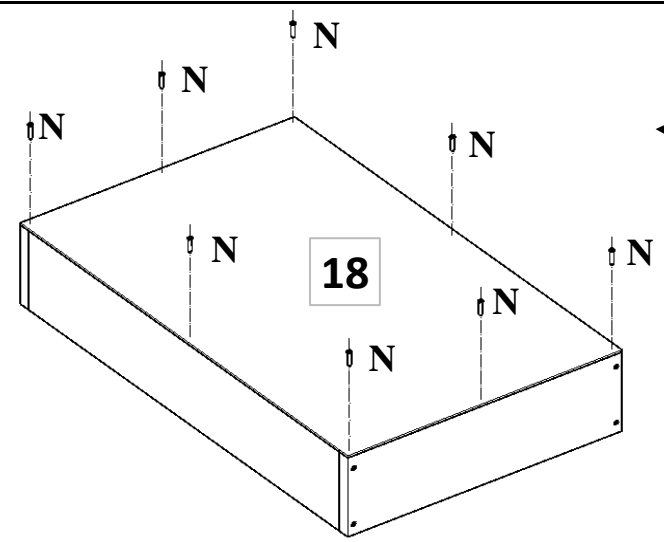

PARÇA LİSTESİ

PARÇA NUMARASI	PARÇA ADI	PARÇA ADEDİ
1	ÜST TABLA (1314 mm X 500 mm)	1
2	ALT TABLA (1314 mm X 500 mm)	1
3	SAĞ YAN (2000 mm X 500 mm)	1
4	SOL YAN (2000 mm X 500 mm)	1
5	UZUN ORTA DİKME (1504 mm X 500 mm)	1
6	ALT SOL DİKME (400 mm X 500 mm)	1
7	ALT SAĞ DİKME (400 mm X 500 mm)	1
8	ÇEKMECE ÜSTÜ SABİT (873 mm X 500 mm)	1
9	SAĞ DAR SABİT RAF (423 mm X 500 mm)	1
10	SAĞ SEYYAR RAF (423 mm X 500 mm)	3
11	BAZA ÖN - ARKA (1314 mm X 100 mm)	2
12	DIŞ SAĞ - SOL KAPAK (1900 mm X 448 mm)	2
13	ORTA SAĞ KAPAK (1900 mm X 448 mm)	1
14	ÇEKMECE YANI (450 mm X 140 mm)	4
15	ÇEKMECE ARKA KAYIT (694 mm X 140 mm)	2
16	ÇEKMECE ÖN KAYIT (694 mm X 140 mm)	2
17	ÇEKMECE KLEPA (749 mm X 170 mm)	2
18	ÇEKMECE ALTI (3 mm) (730 mm X 450 mm)	2
19	GÖVDE ARKALIK (3 mm) (1900 mm X 448 mm)	3

1

2

6

11

12

18

14

13