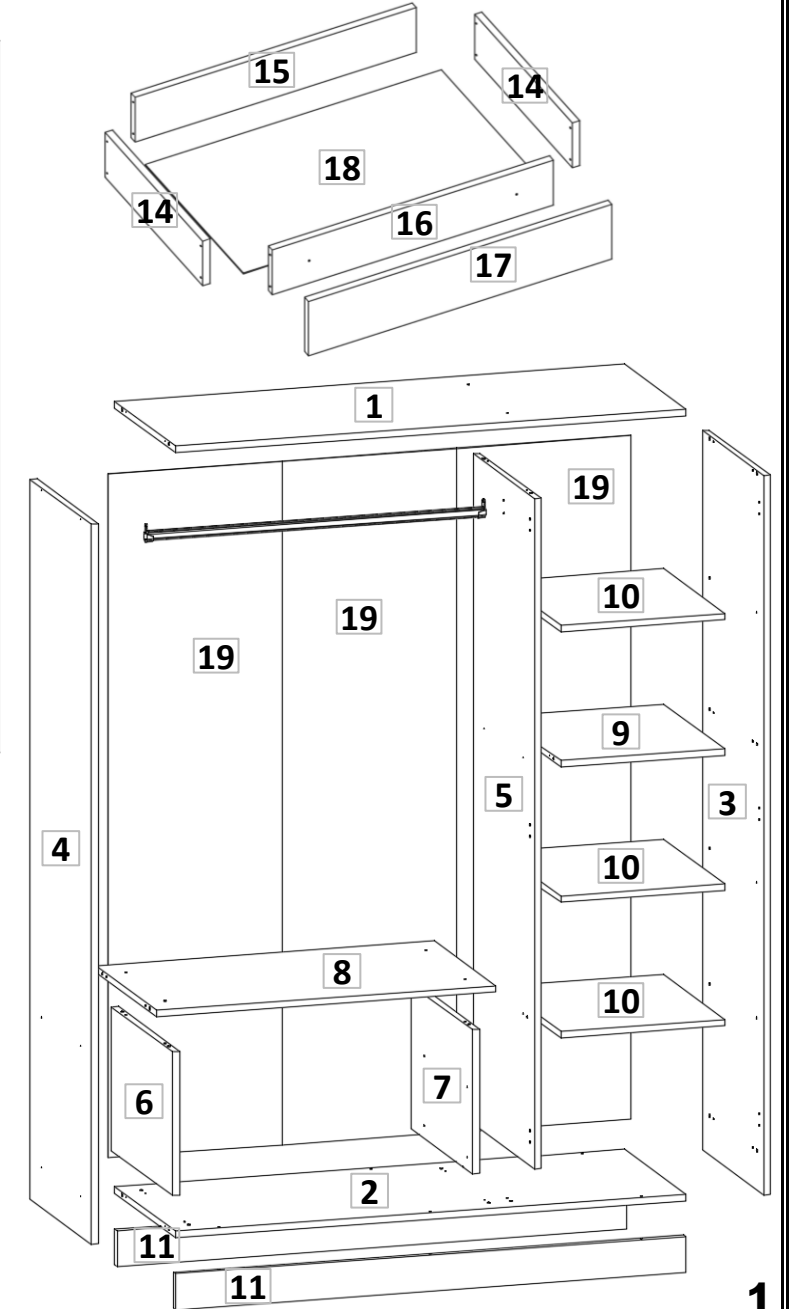

PARÇA LİSTESİ

PARÇA NUMARASI	PARÇA ADI	PARÇA ADEDİ
1	ÜST TABLA (1314 mm X 500 mm)	1
2	ALT TABLA (1314 mm X 500 mm)	1
3	SAĞ YAN (2000 mm X 500 mm)	1
4	SOL YAN (2000 mm X 500 mm)	1
5	UZUN ORTA DİKME (1504 mm X 500 mm)	1
6	ALT SOL DİKME (400 mm X 500 mm)	1
7	ALT SAĞ DİKME (400 mm X 500 mm)	1
8	ÇEKMECE ÜSTÜ SABİT (873 mm X 500 mm)	1
9	SAĞ DAR SABİT RAF (423 mm X 500 mm)	1
10	SAĞ SEYYAR RAF (423 mm X 500 mm)	3
11	BAZA ÖN - ARKA (1314 mm X 100 mm)	2
12	DIŞ SAĞ - SOL KAPAK (1900 mm X 448 mm)	2
13	ORTA SAĞ KAPAK (1900 mm X 448 mm)	1
14	ÇEKMECE YANI (450 mm X 140 mm)	4
15	ÇEKMECE ARKA KAYIT (694 mm X 140 mm)	2
16	ÇEKMECE ÖN KAYIT (694 mm X 140 mm)	2
17	ÇEKMECE KLEPA (749 mm X 170 mm)	2
18	ÇEKMECE ALTI (3 mm) (730 mm X 450 mm)	2
19	GÖVDE ARKALIK (3 mm) (1900 mm X 448 mm)	3

3 KAPAKLI GARDROP

AKSESUARLAR

AKSESUAR : **A**
YILDIZ VİDA

ADET ÖLÇÜ
48 4x50

AKSESUAR : **B**
KAVELA

ADET ÖLÇÜ
26 Ø:8

AKSESUAR : **C**
YILDIZ VİDA

ADET ÖLÇÜ
4 3,5x30

AKSESUAR : **D**
YILDIZ VİDA

ADET ÖLÇÜ
56 3,5x18

AKSESUAR : **E**
ASKI FLANŞI

ADET ÖLÇÜ
2

AKSESUAR : **F**
DÜZ MENTEŞE

TAKIM ÖLÇÜ
6

AKSESUAR : **G**
TAM DEVE MENTEŞE

ADET ÖLÇÜ
3

15

16

17

18

19

9

20

21